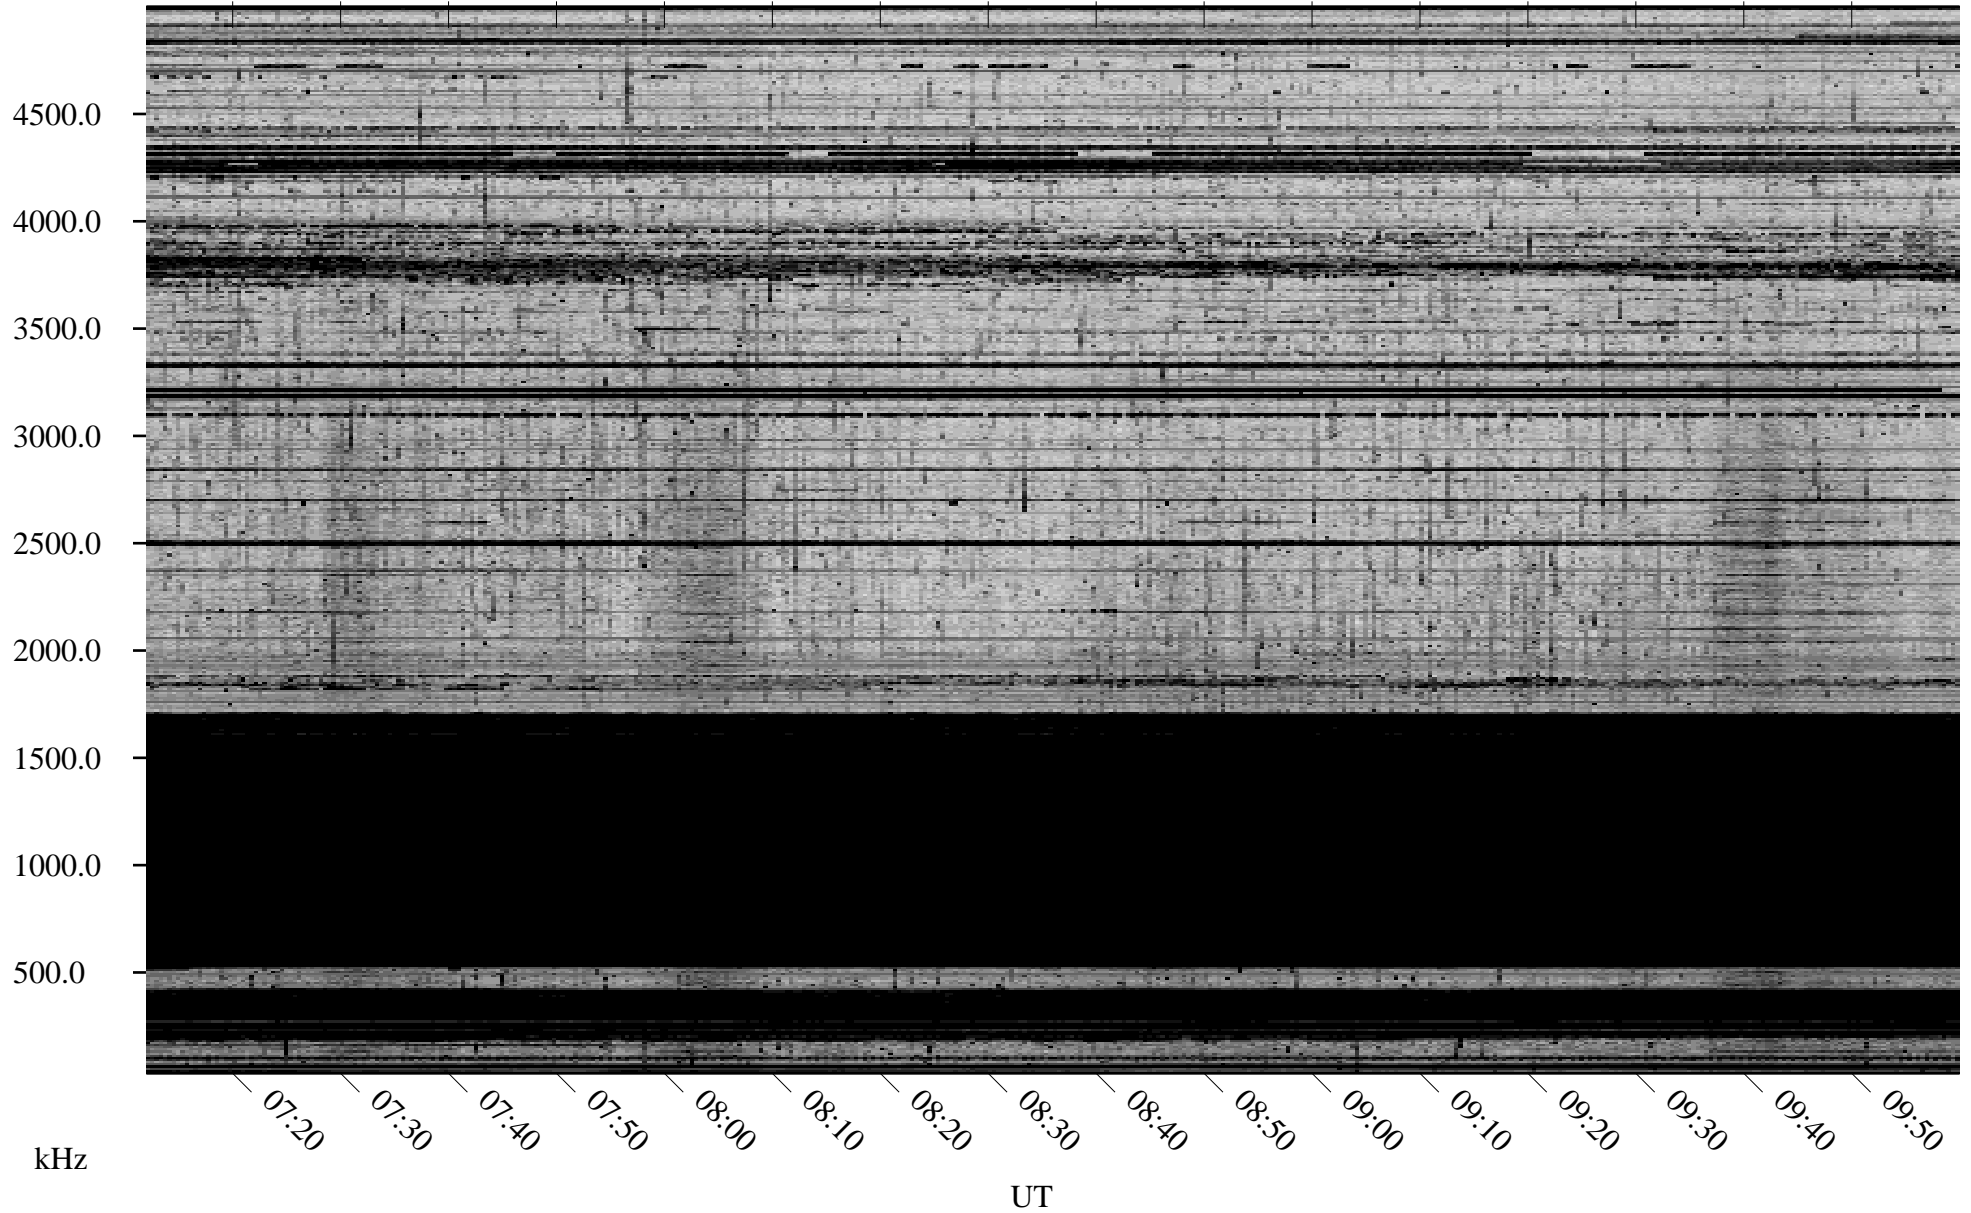

# 03/06/2010 Churchill, Manitoba

Linear Scale    Black = 161    White = 15

ch10064l.r00SUm max\_12

Page 4

# 03/06/2010 Churchill, Manitoba

Linear Scale    Black = 161    White = 15

ch10064l.r00SUm max\_12

Page 5