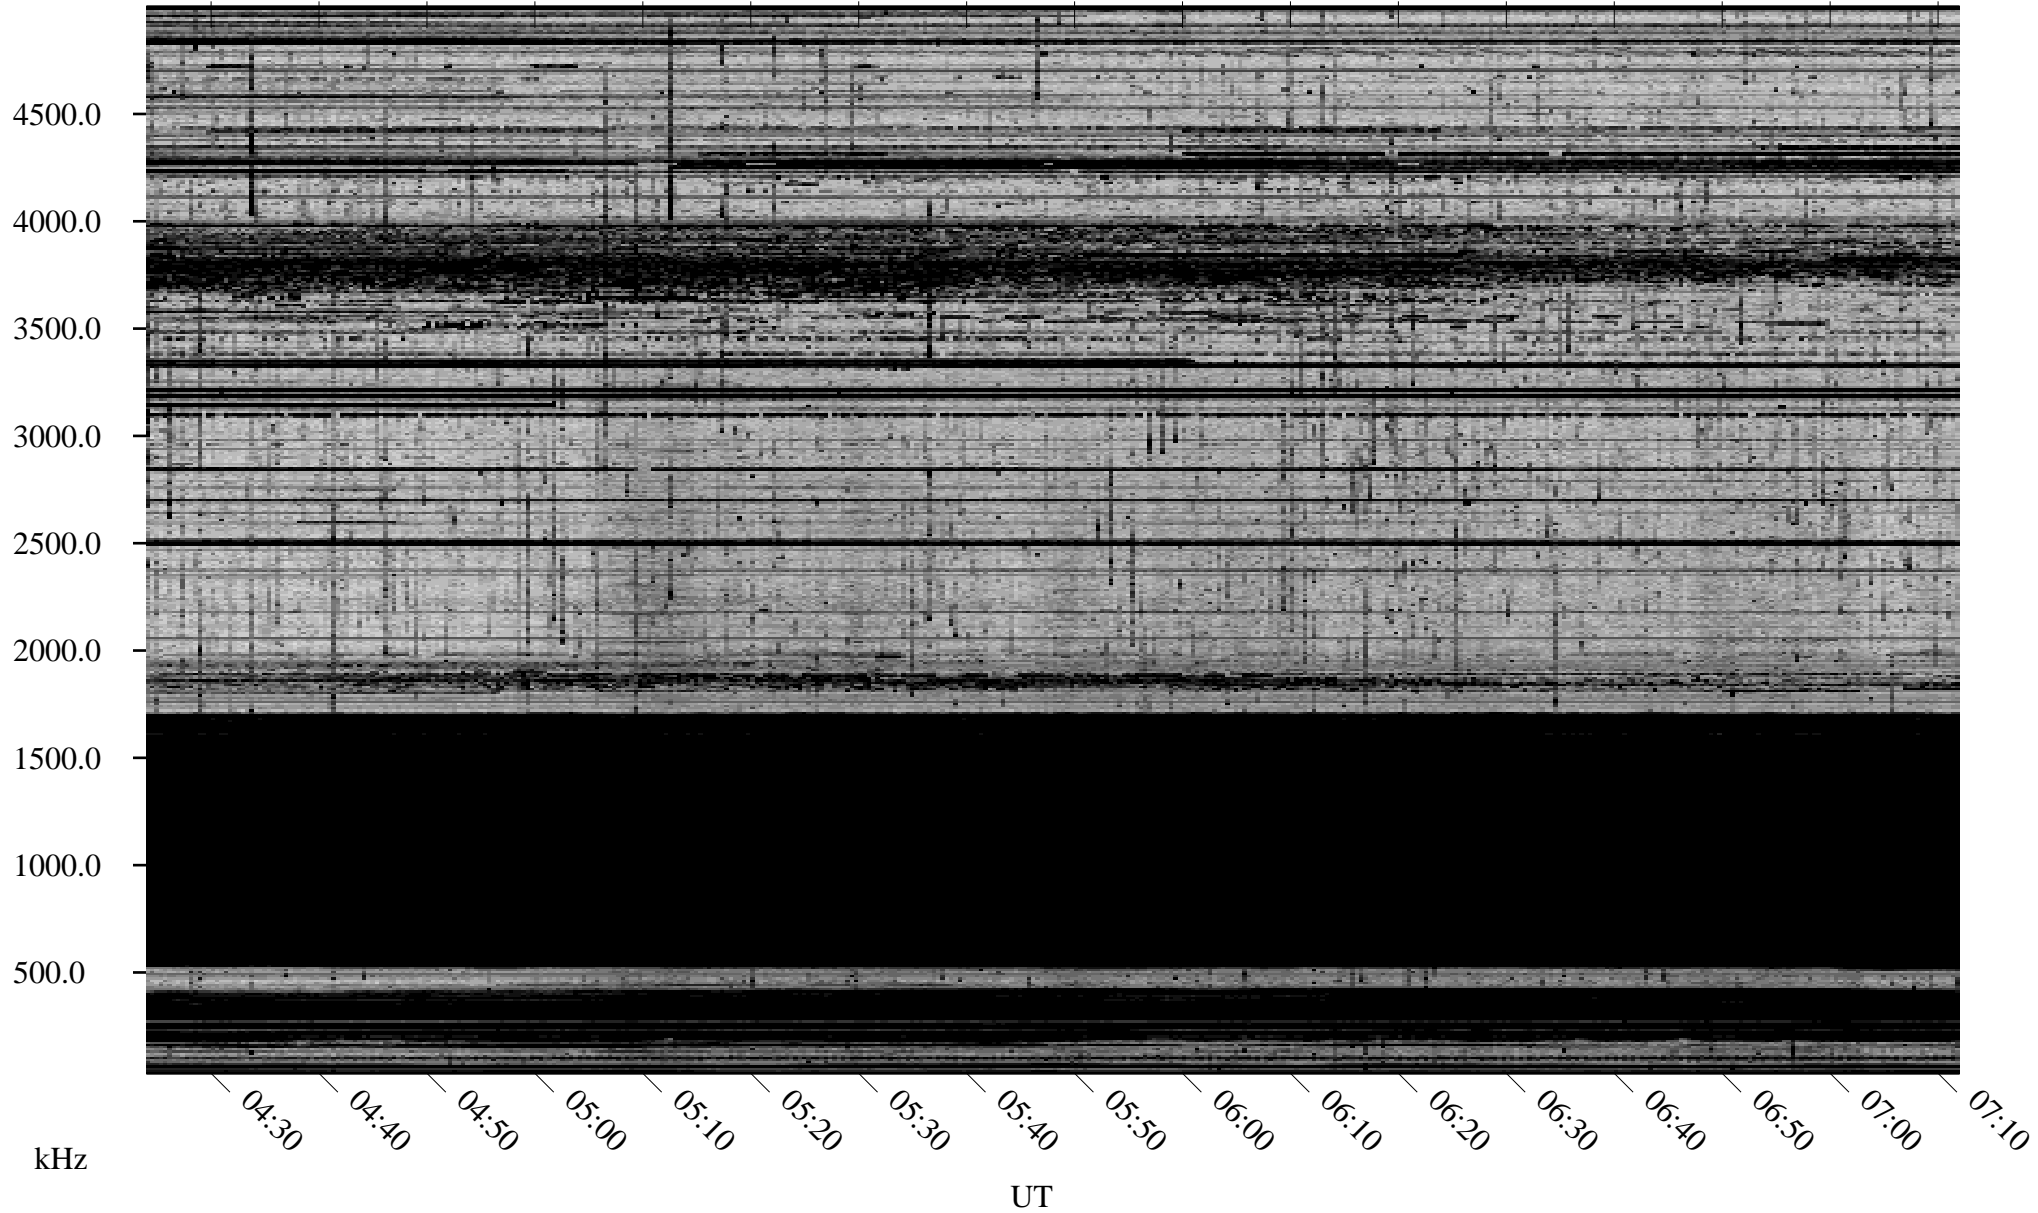

# 03/05/2010 Churchill, Manitoba

Linear Scale    Black = 161    White = 15

ch10064l.r00SUm max\_12

Page 1

# 03/06/2010 Churchill, Manitoba

Linear Scale    Black = 161    White = 15

ch10064l.r00SUm max\_12

Page 3

# 03/06/2010 Churchill, Manitoba

Linear Scale    Black = 161    White = 15

ch10064l.r00SUm max\_12

Page 4

# 03/06/2010 Churchill, Manitoba

Linear Scale    Black = 161    White = 15

ch10064l.r00SUm max\_12

Page 5