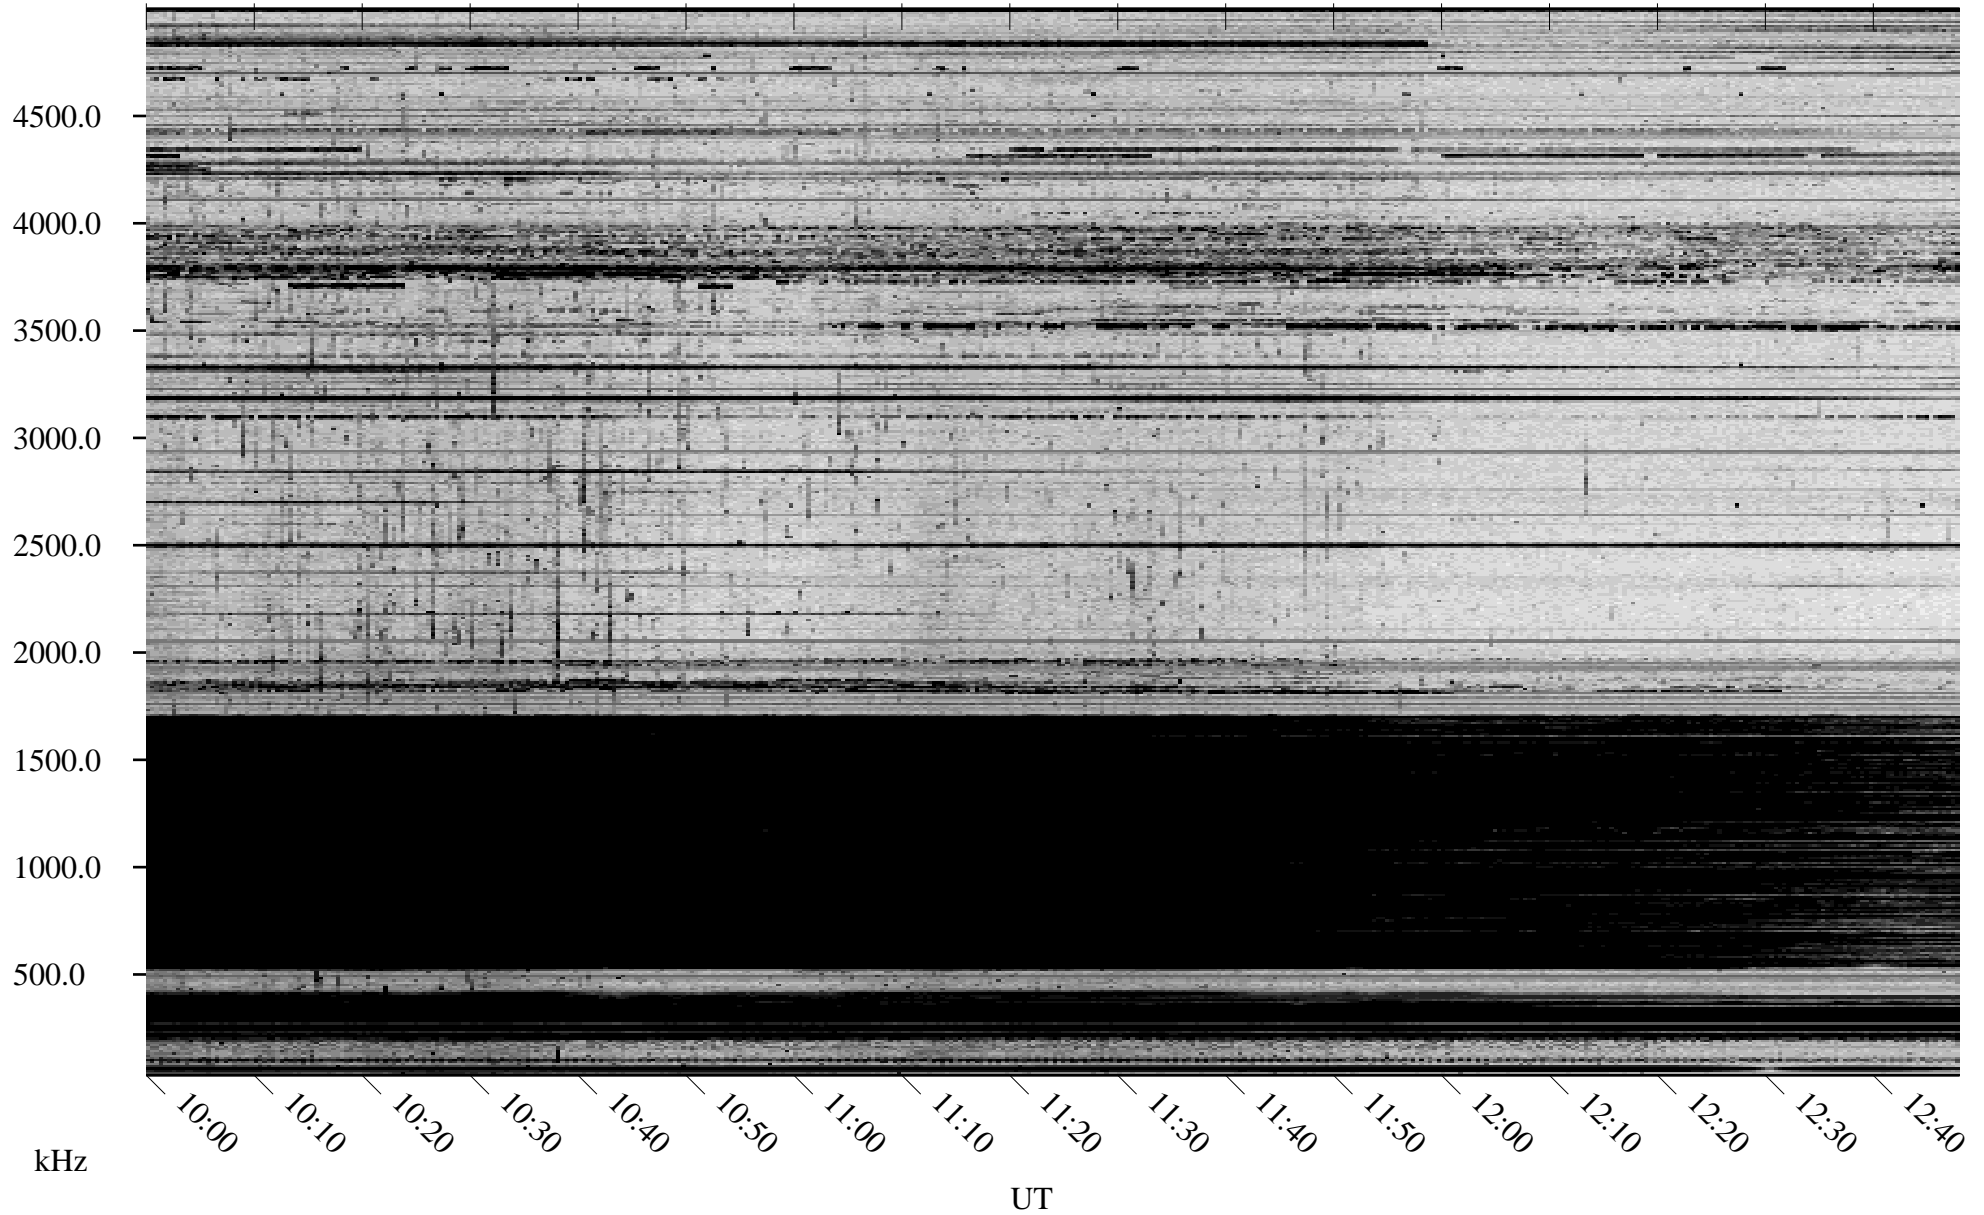

# 03/06/2010 Churchill, Manitoba

Linear Scale    Black = 161    White = 15

ch10064l.r00SUm max\_12

Page 5

# 03/06/2010 Churchill, Manitoba

Linear Scale    Black = 161    White = 15

ch10064l.r00SUm max\_12

Page 6

# 03/06/2010 Churchill, Manitoba

Linear Scale    Black = 161    White = 15

ch10064l.r00SUm max\_12

Page 7