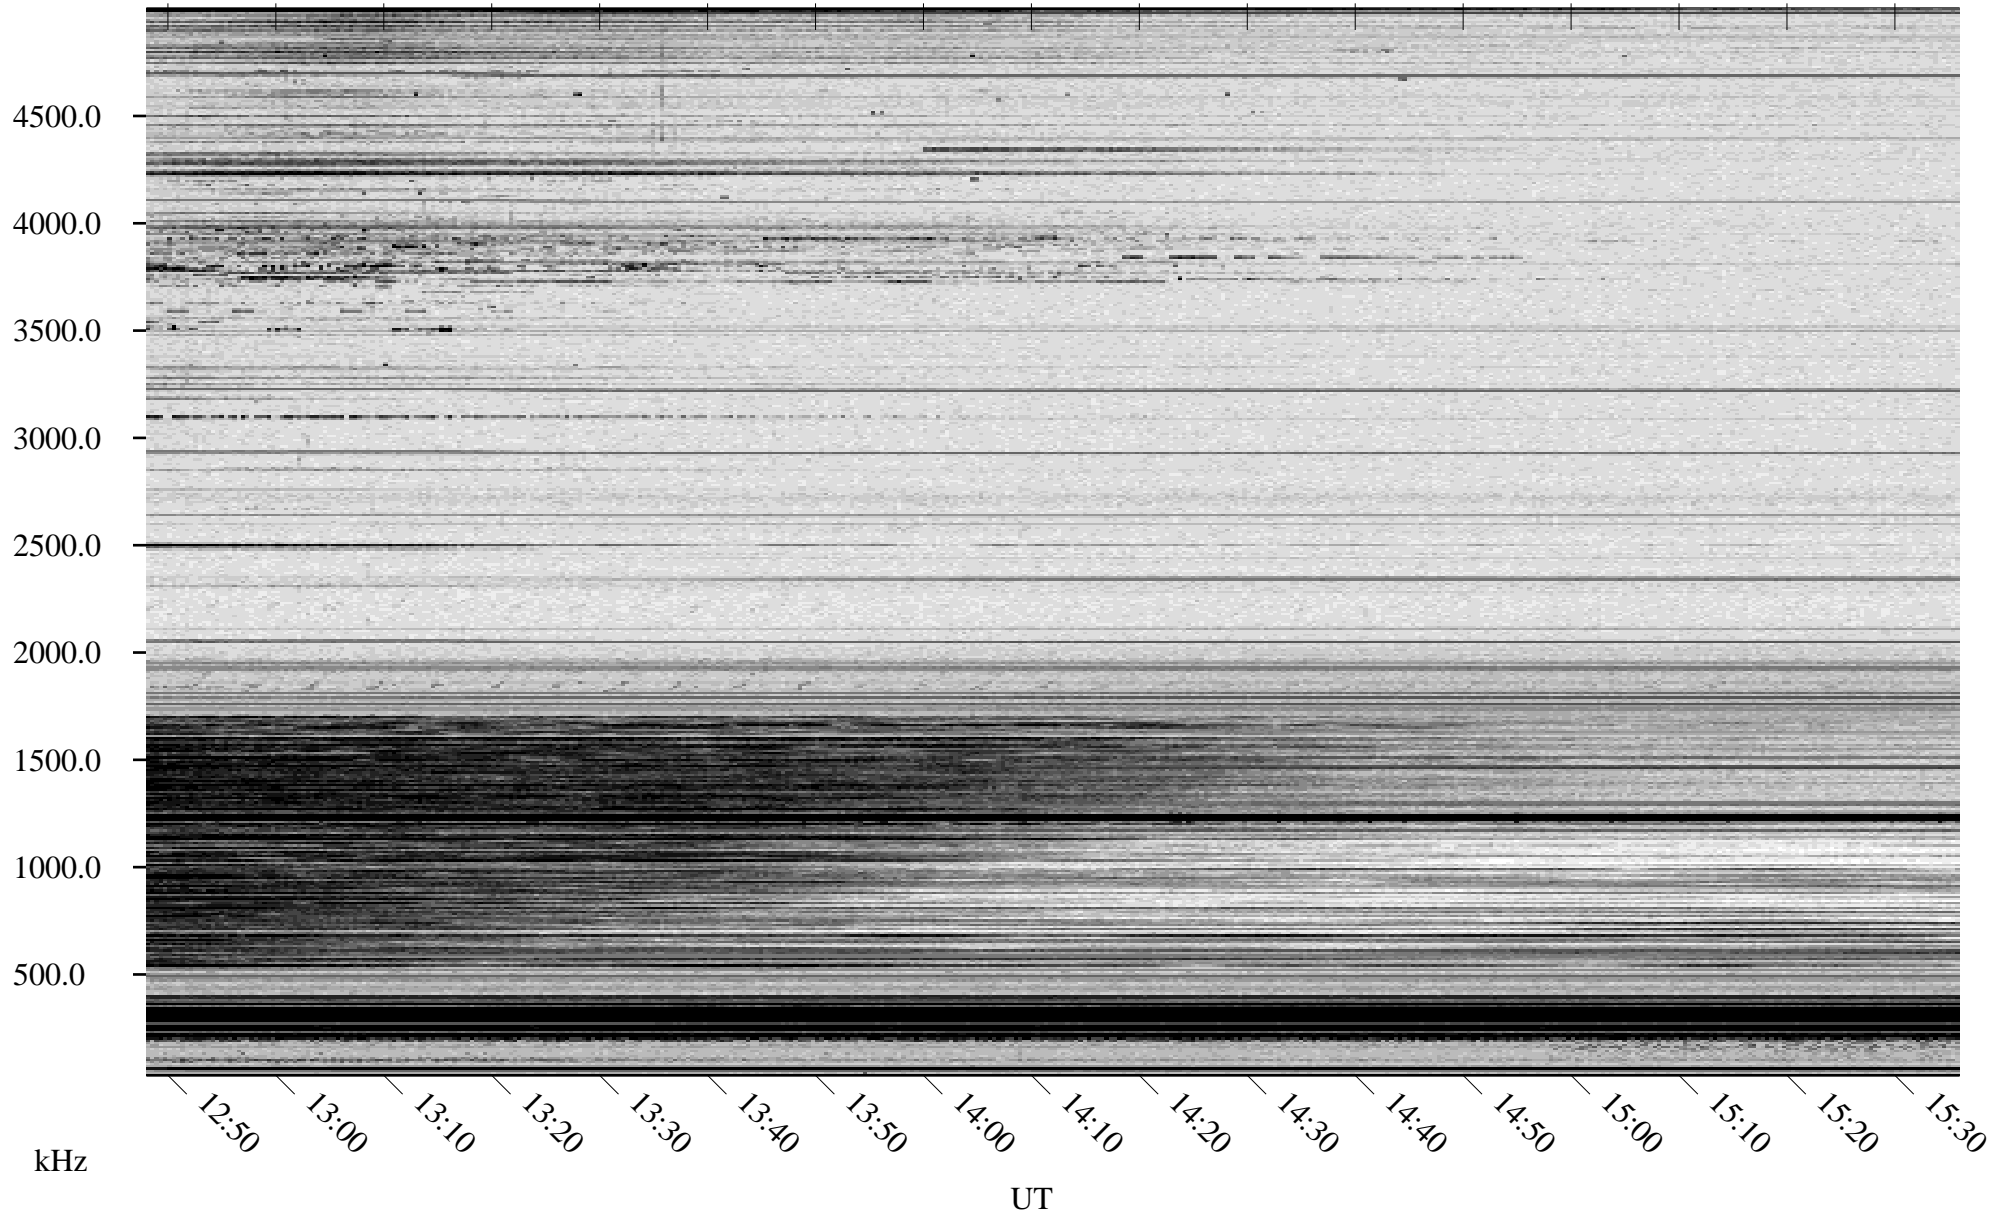

# 03/06/2010 Churchill, Manitoba

Linear Scale    Black = 161    White = 15

ch10064l.r00SUm max\_12

Page 5

# 03/06/2010 Churchill, Manitoba

Linear Scale    Black = 161    White = 15

ch10064l.r00SUm max\_12

Page 6

# 03/06/2010 Churchill, Manitoba

Linear Scale    Black = 161    White = 15

ch10064l.r00SUm max\_12

Page 7

# 03/06/2010 Churchill, Manitoba

Linear Scale    Black = 161    White = 15

ch10064l.r00SUm max\_12

Page 8