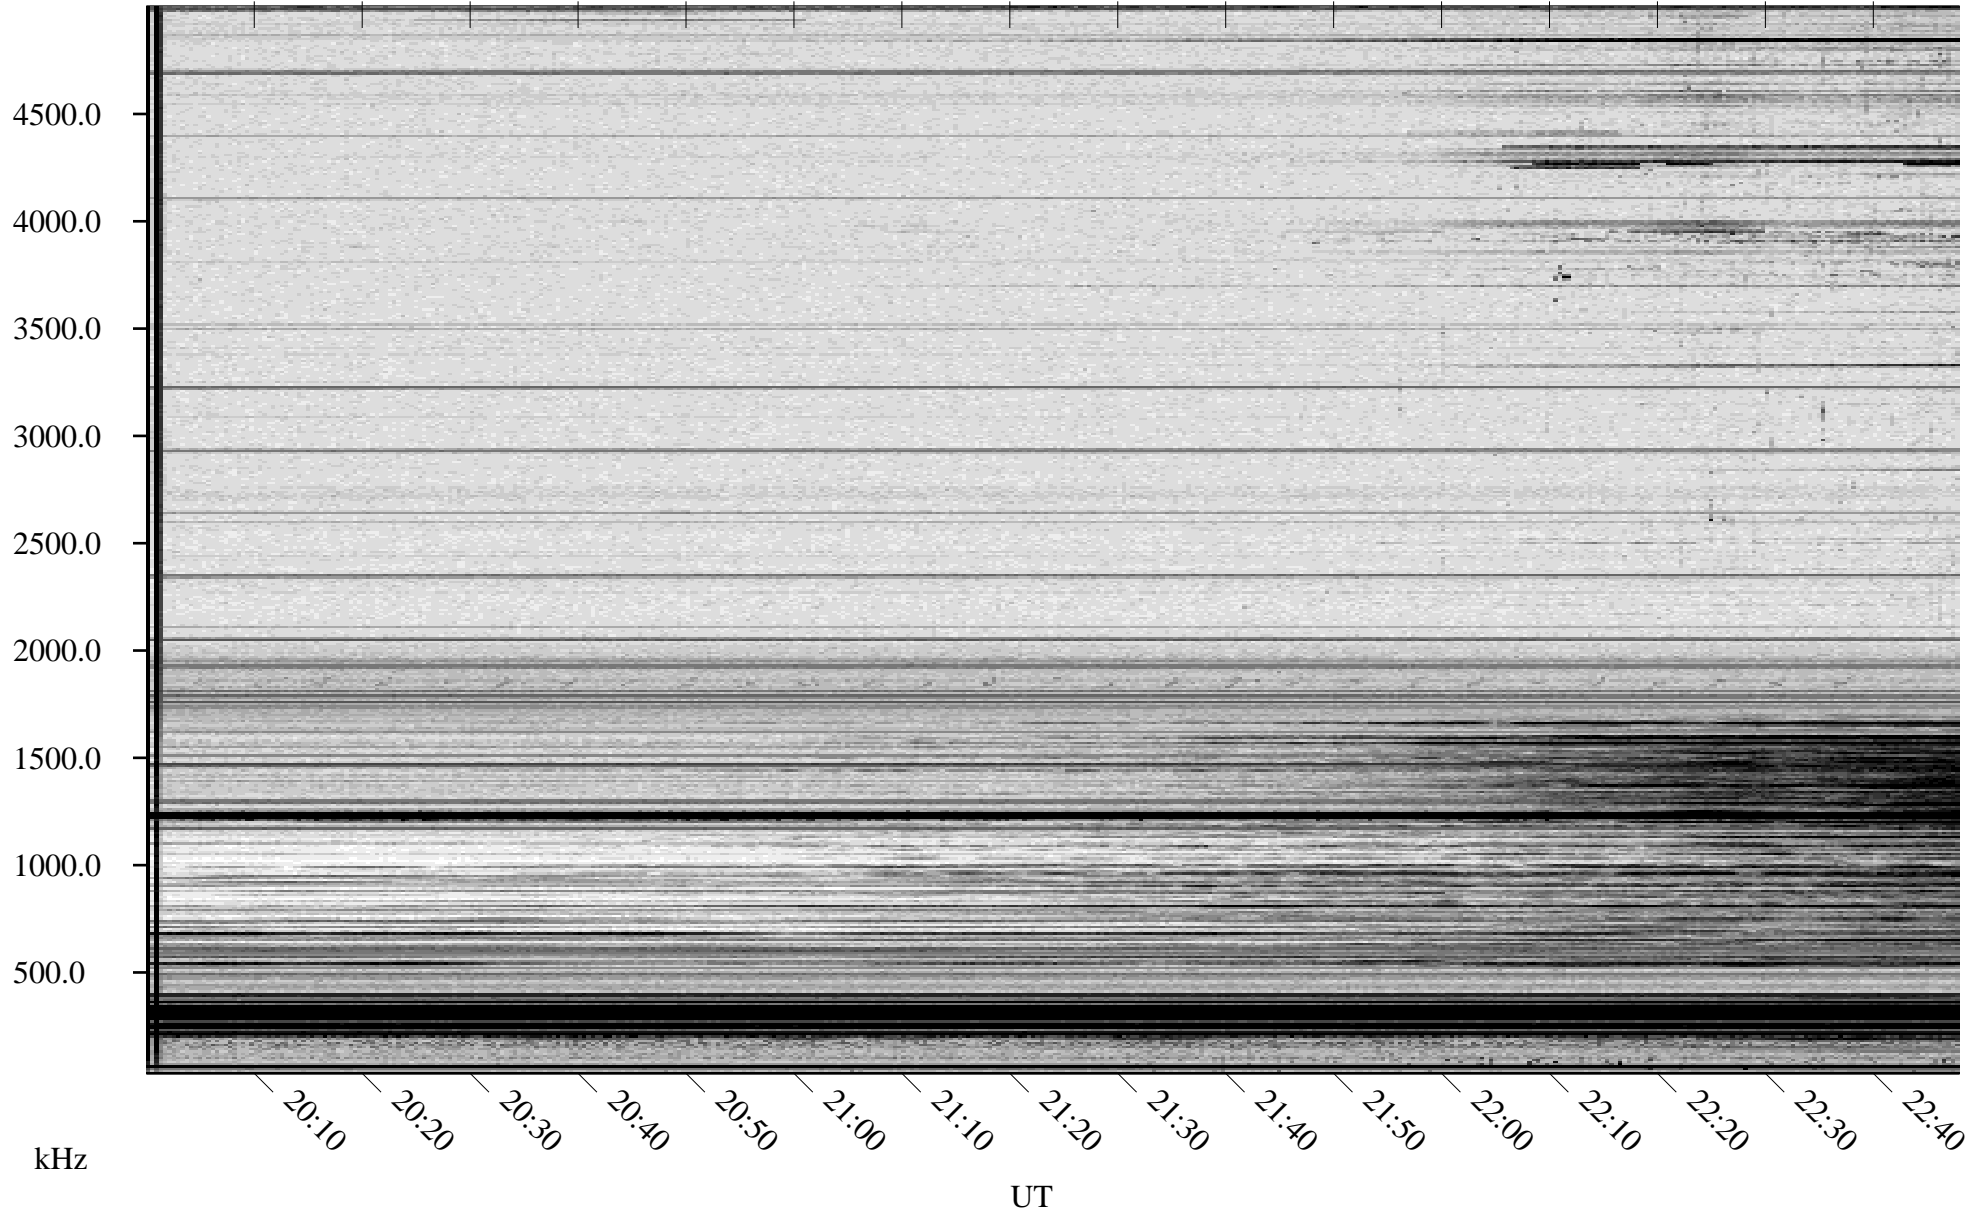

# 03/05/2010 Churchill, Manitoba

Linear Scale    Black = 161    White = 15

ch10064l.r00SUm max\_12

Page 1

# 03/05/2010 Churchill, Manitoba

Linear Scale    Black = 161    White = 15

ch10064l.r00SUm max\_12

Page 2

# 03/06/2010 Churchill, Manitoba

Linear Scale    Black = 161    White = 15

ch10064l.r00SUm max\_12

Page 3

# 03/06/2010 Churchill, Manitoba

Linear Scale    Black = 161    White = 15

ch10064l.r00SUm max\_12

Page 4