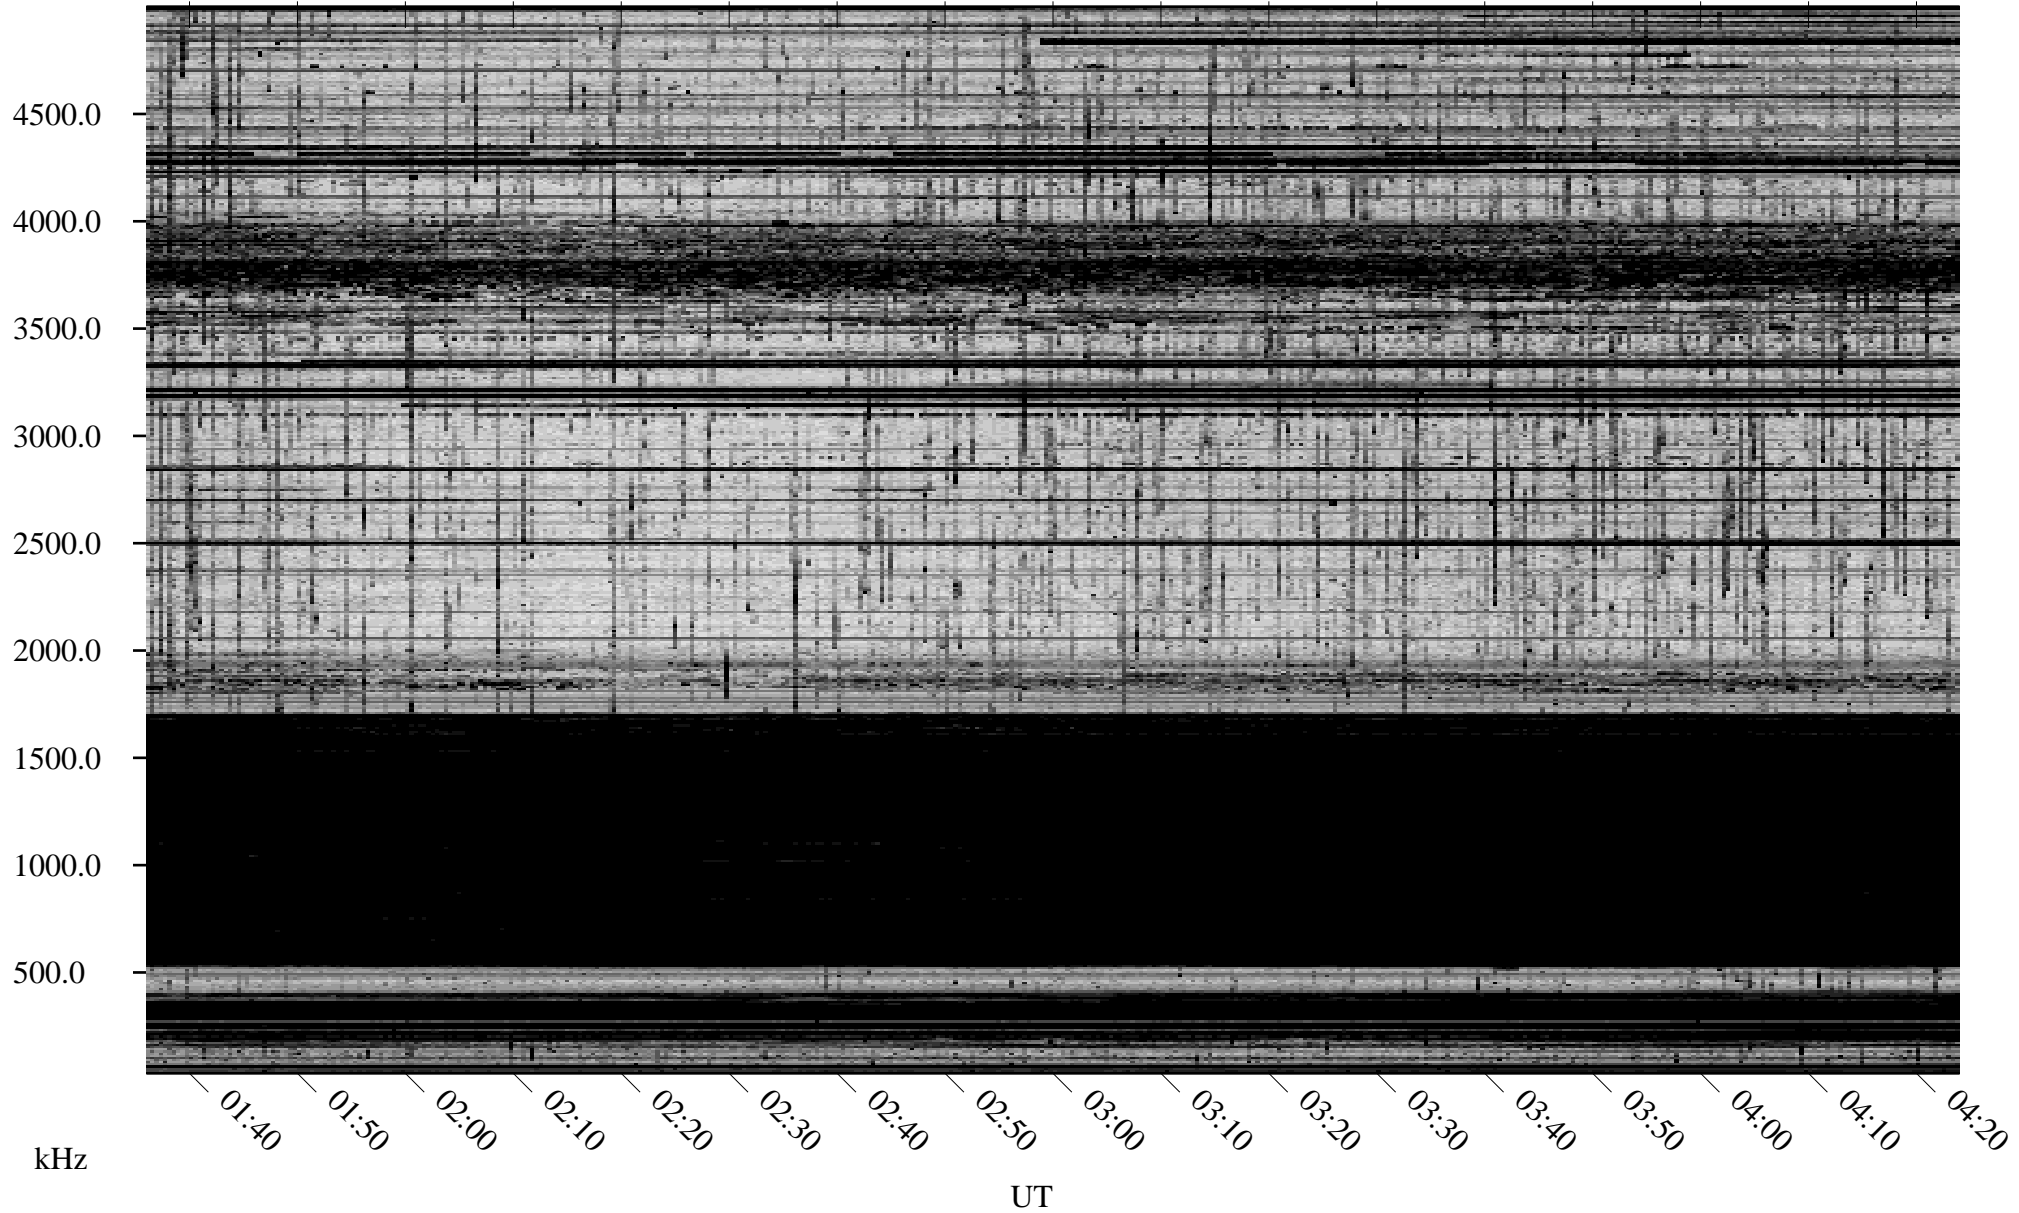

# 03/05/2010 Churchill, Manitoba

Linear Scale    Black = 161    White = 15

ch10064l.r00SUm max\_12

Page 1

# 03/05/2010 Churchill, Manitoba

Linear Scale    Black = 161    White = 15

ch10064l.r00SUm max\_12

Page 2

# 03/06/2010 Churchill, Manitoba

Linear Scale    Black = 161    White = 15

ch10064l.r00SUm max\_12

Page 3

# 03/06/2010 Churchill, Manitoba

Linear Scale    Black = 161    White = 15

ch10064l.r00SUm max\_12

Page 4