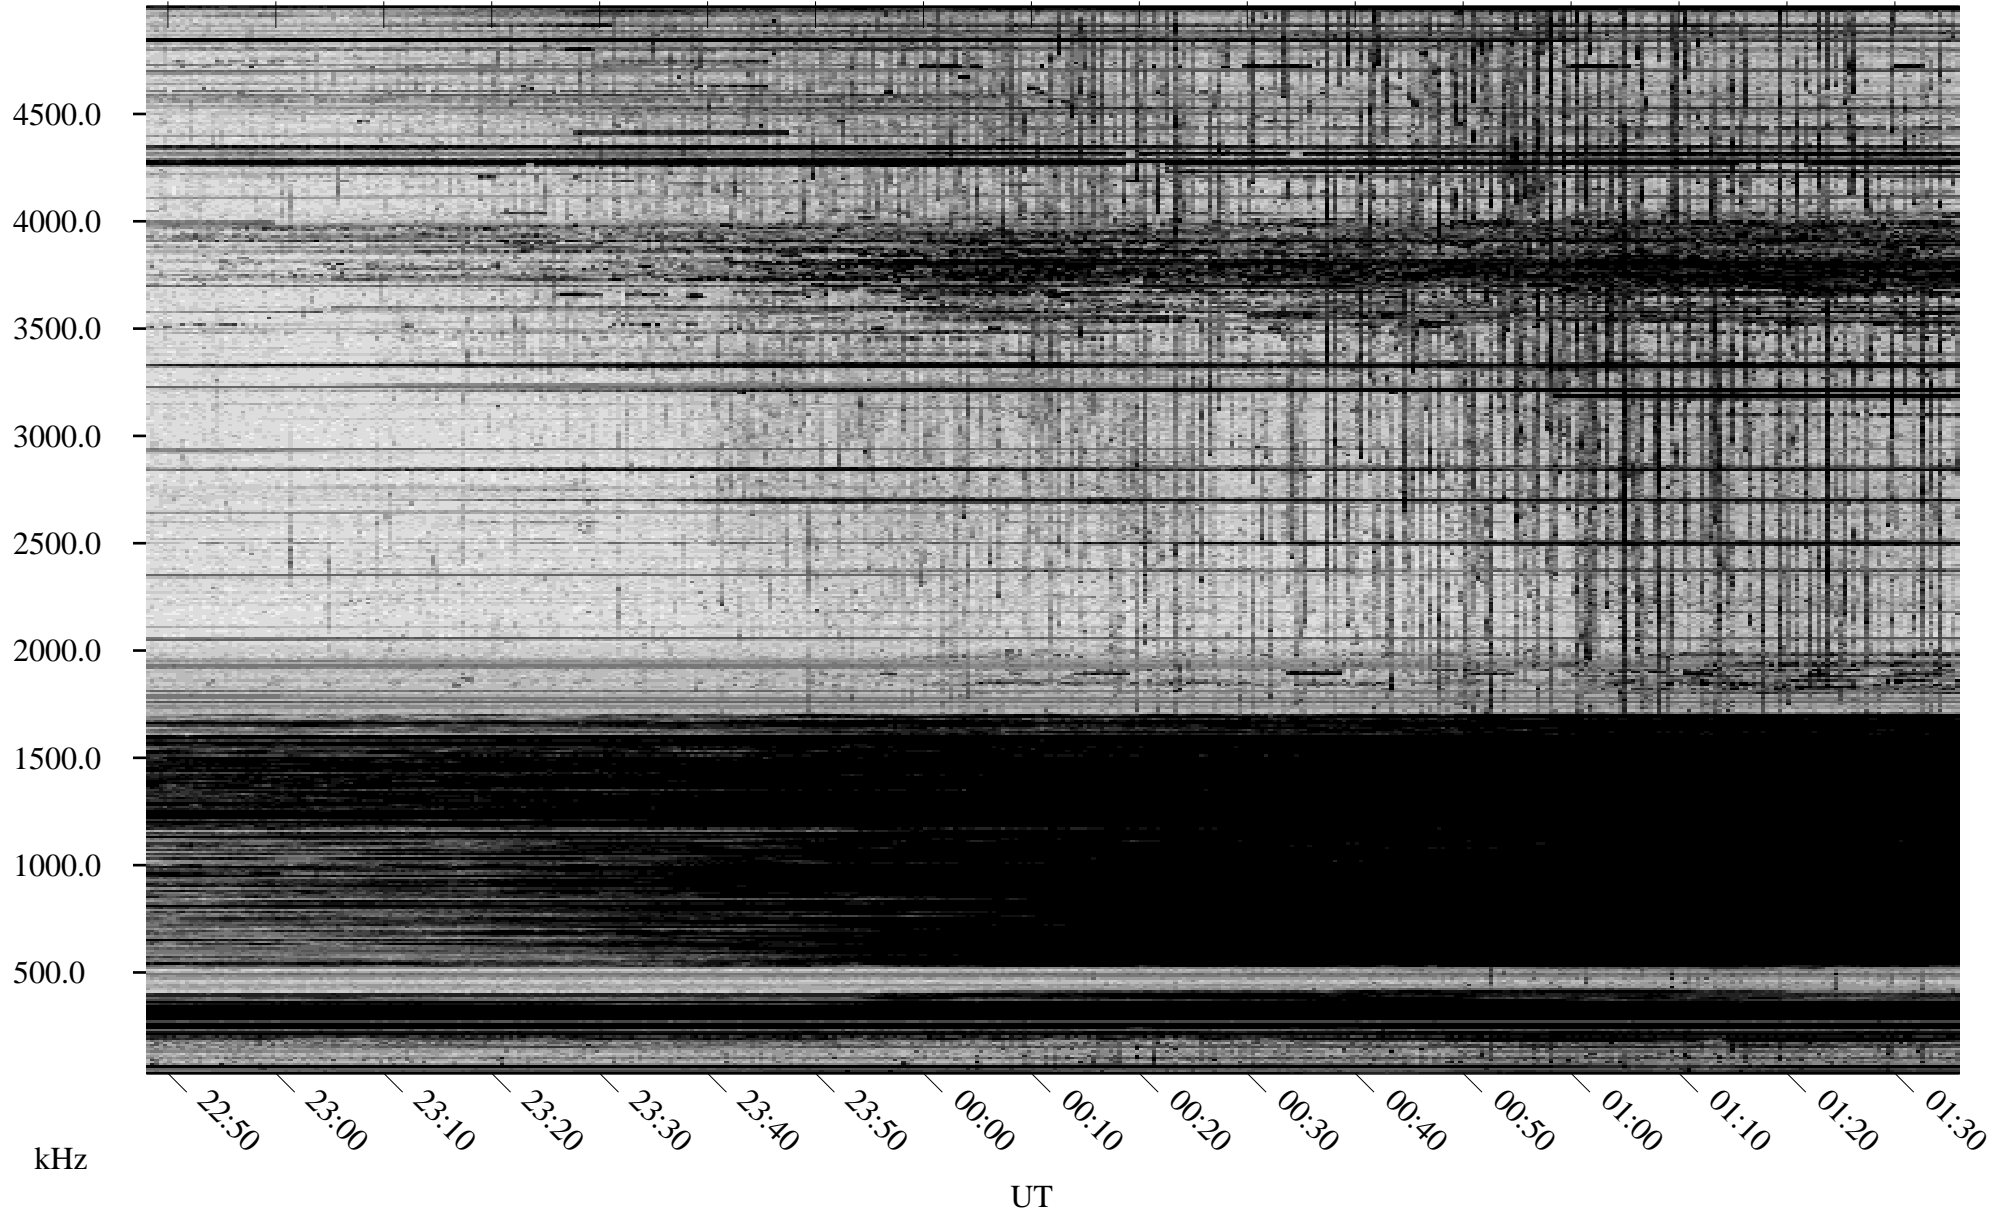

# 03/05/2010 Churchill, Manitoba

Linear Scale    Black = 161    White = 15

ch10064l.r00SUm max\_12

Page 1

# 03/05/2010 Churchill, Manitoba

Linear Scale    Black = 161    White = 15

ch10064l.r00SUm max\_12

Page 2

# 03/06/2010 Churchill, Manitoba

Linear Scale    Black = 161    White = 15

ch10064l.r00SUm max\_12

Page 3

# 03/06/2010 Churchill, Manitoba

Linear Scale    Black = 161    White = 15

ch10064l.r00SUm max\_12

Page 4