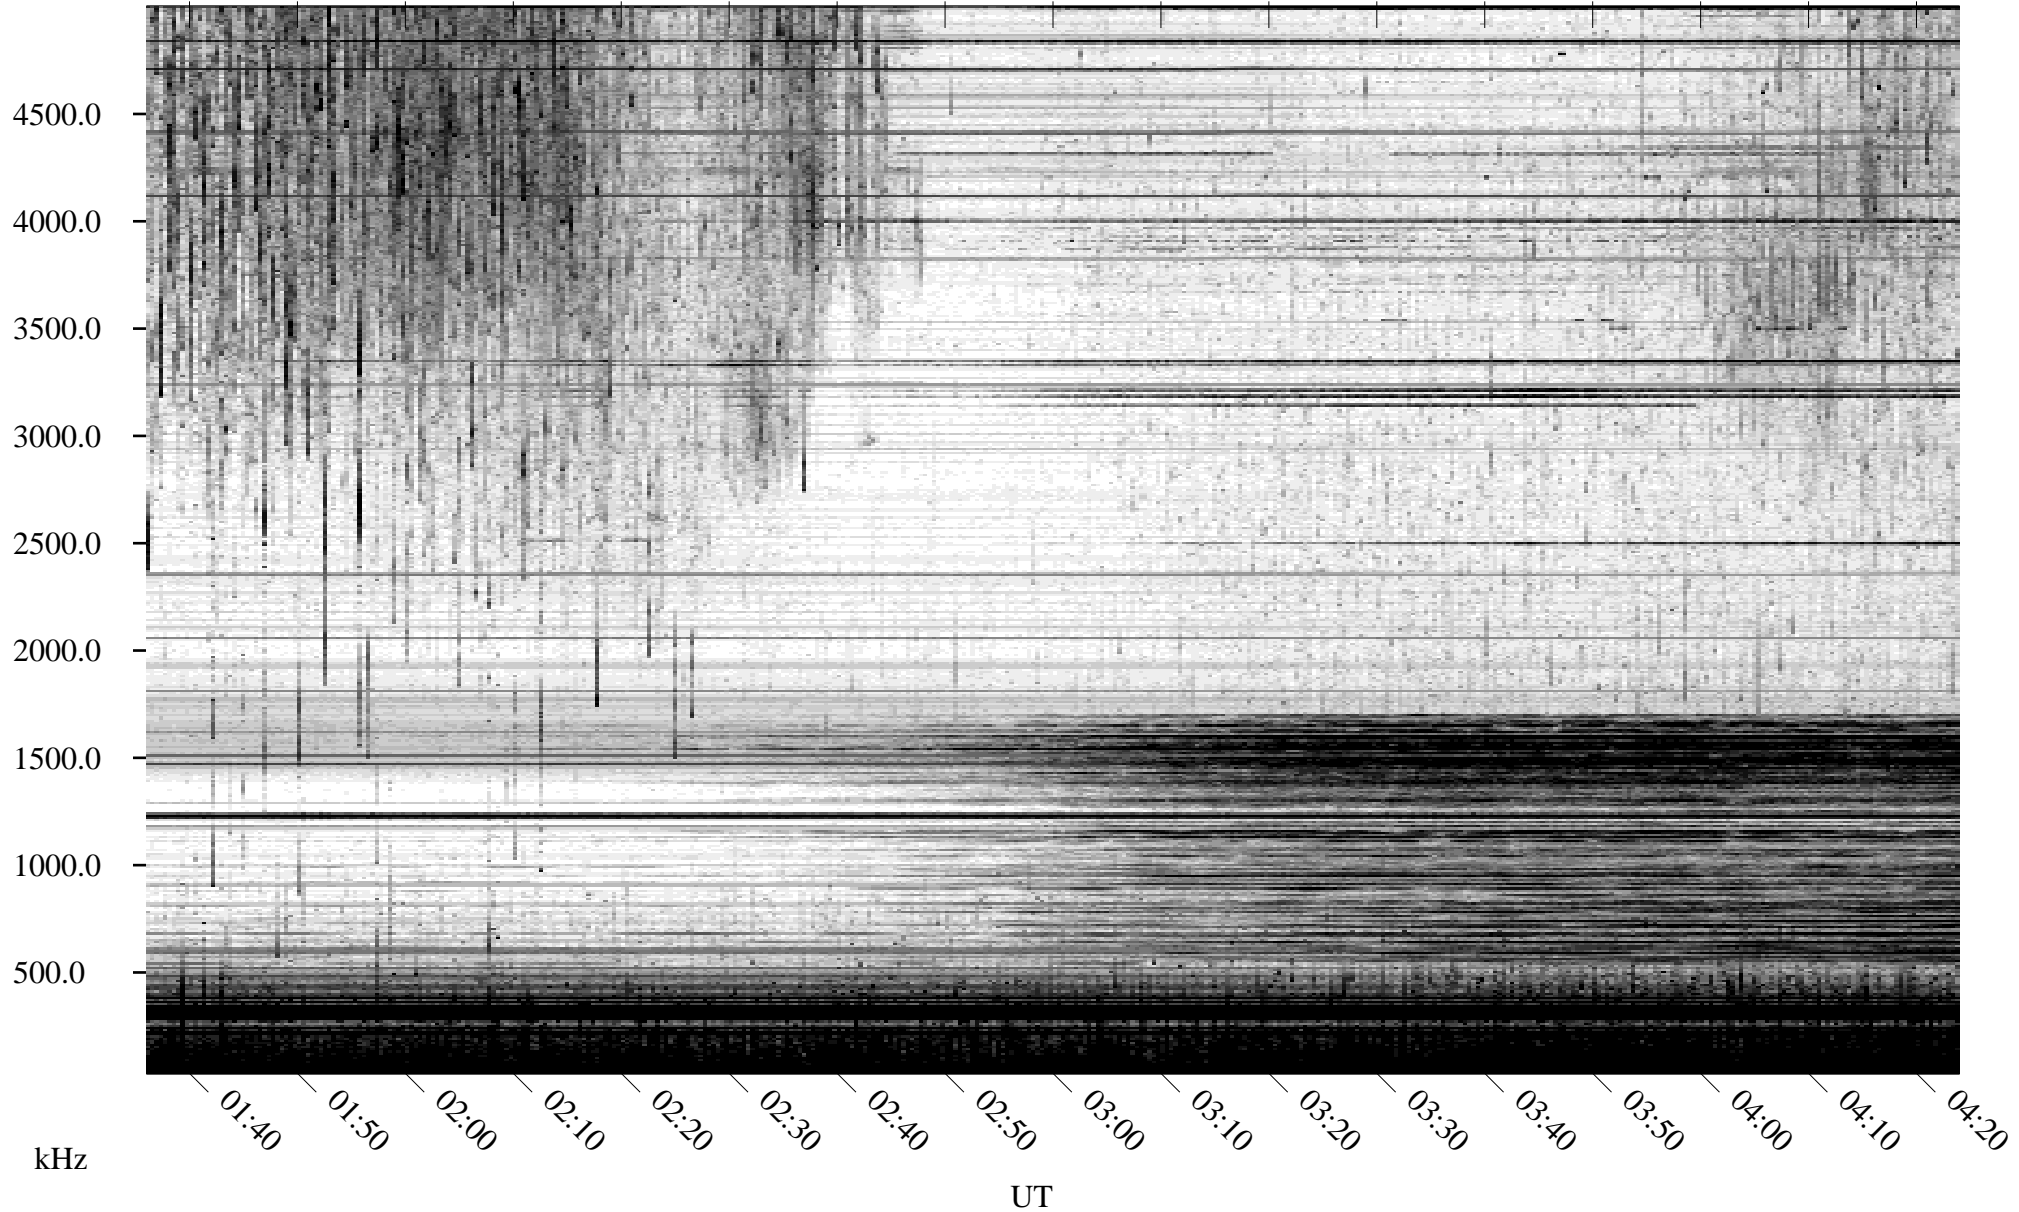

# 07/02/2010 Churchill, Manitoba

Linear Scale    Black = 161    White = 15

ch10183l.r00SUm max\_12

Page 1

# 07/02/2010 Churchill, Manitoba

Linear Scale    Black = 161    White = 15

ch10183l.r00SUm max\_12

Page 2

# 07/03/2010 Churchill, Manitoba

Linear Scale    Black = 161    White = 15

ch10183l.r00SUm max\_12

Page 3

# 07/03/2010 Churchill, Manitoba

Linear Scale    Black = 161    White = 15

ch10183l.r00SUm max\_12

Page 4