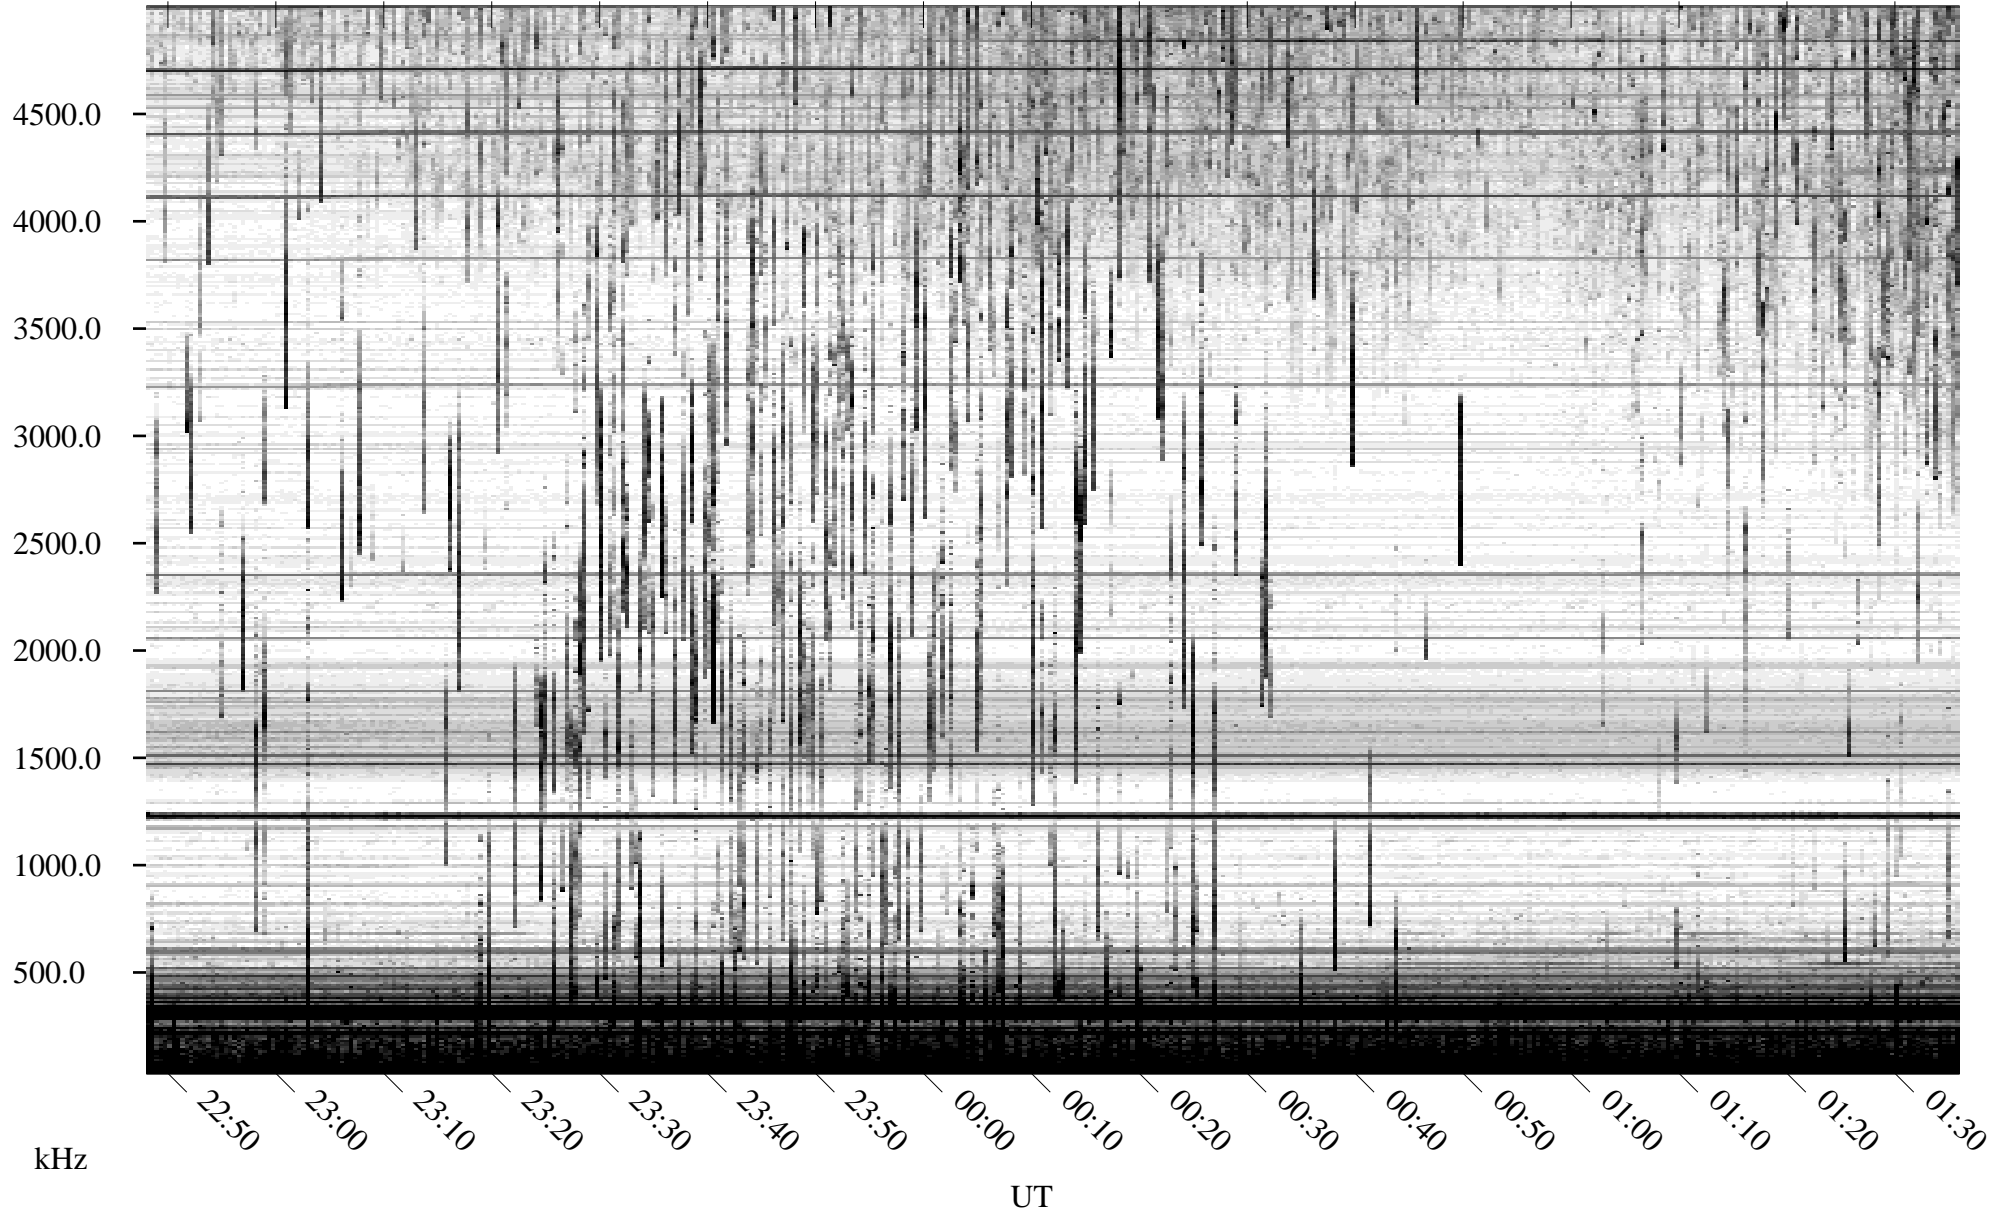

# 07/02/2010 Churchill, Manitoba

Linear Scale    Black = 161    White = 15

ch10183l.r00SUm max\_12

Page 1

# 07/02/2010 Churchill, Manitoba

Linear Scale    Black = 161    White = 15

ch10183l.r00SUm max\_12

Page 2

# 07/03/2010 Churchill, Manitoba

Linear Scale    Black = 161    White = 15

ch10183l.r00SUm max\_12

Page 3

# 07/03/2010 Churchill, Manitoba

Linear Scale    Black = 161    White = 15

ch10183l.r00SUm max\_12

Page 4