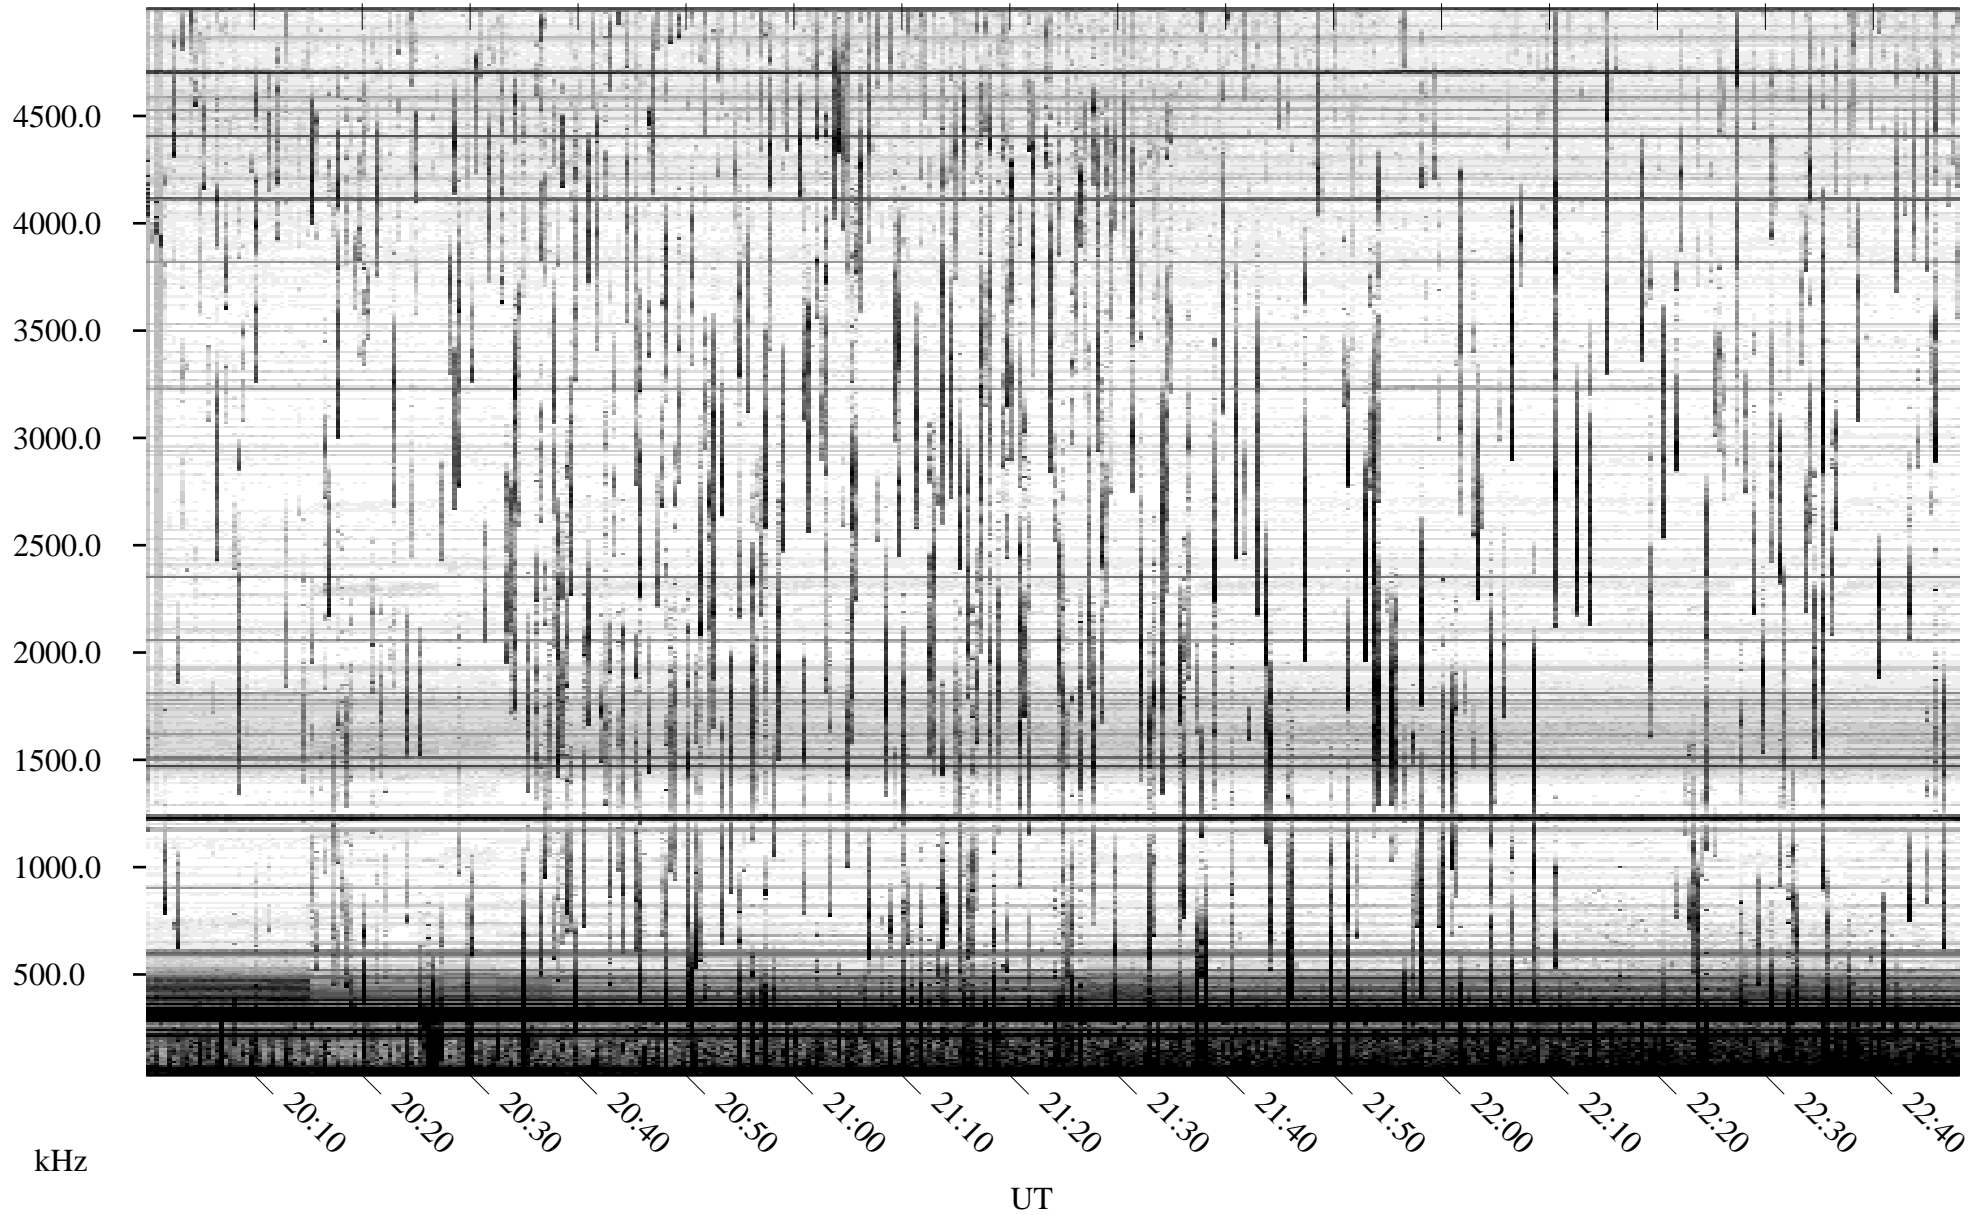

# 07/02/2010 Churchill, Manitoba

Linear Scale    Black = 161    White = 15

ch10183l.r00SUm max\_12

Page 1

# 07/02/2010 Churchill, Manitoba

Linear Scale    Black = 161    White = 15

ch10183l.r00SUm max\_12

Page 2

# 07/03/2010 Churchill, Manitoba

Linear Scale    Black = 161    White = 15

ch10183l.r00SUm max\_12

Page 3

# 07/03/2010 Churchill, Manitoba

Linear Scale    Black = 161    White = 15

ch10183l.r00SUm max\_12

Page 4