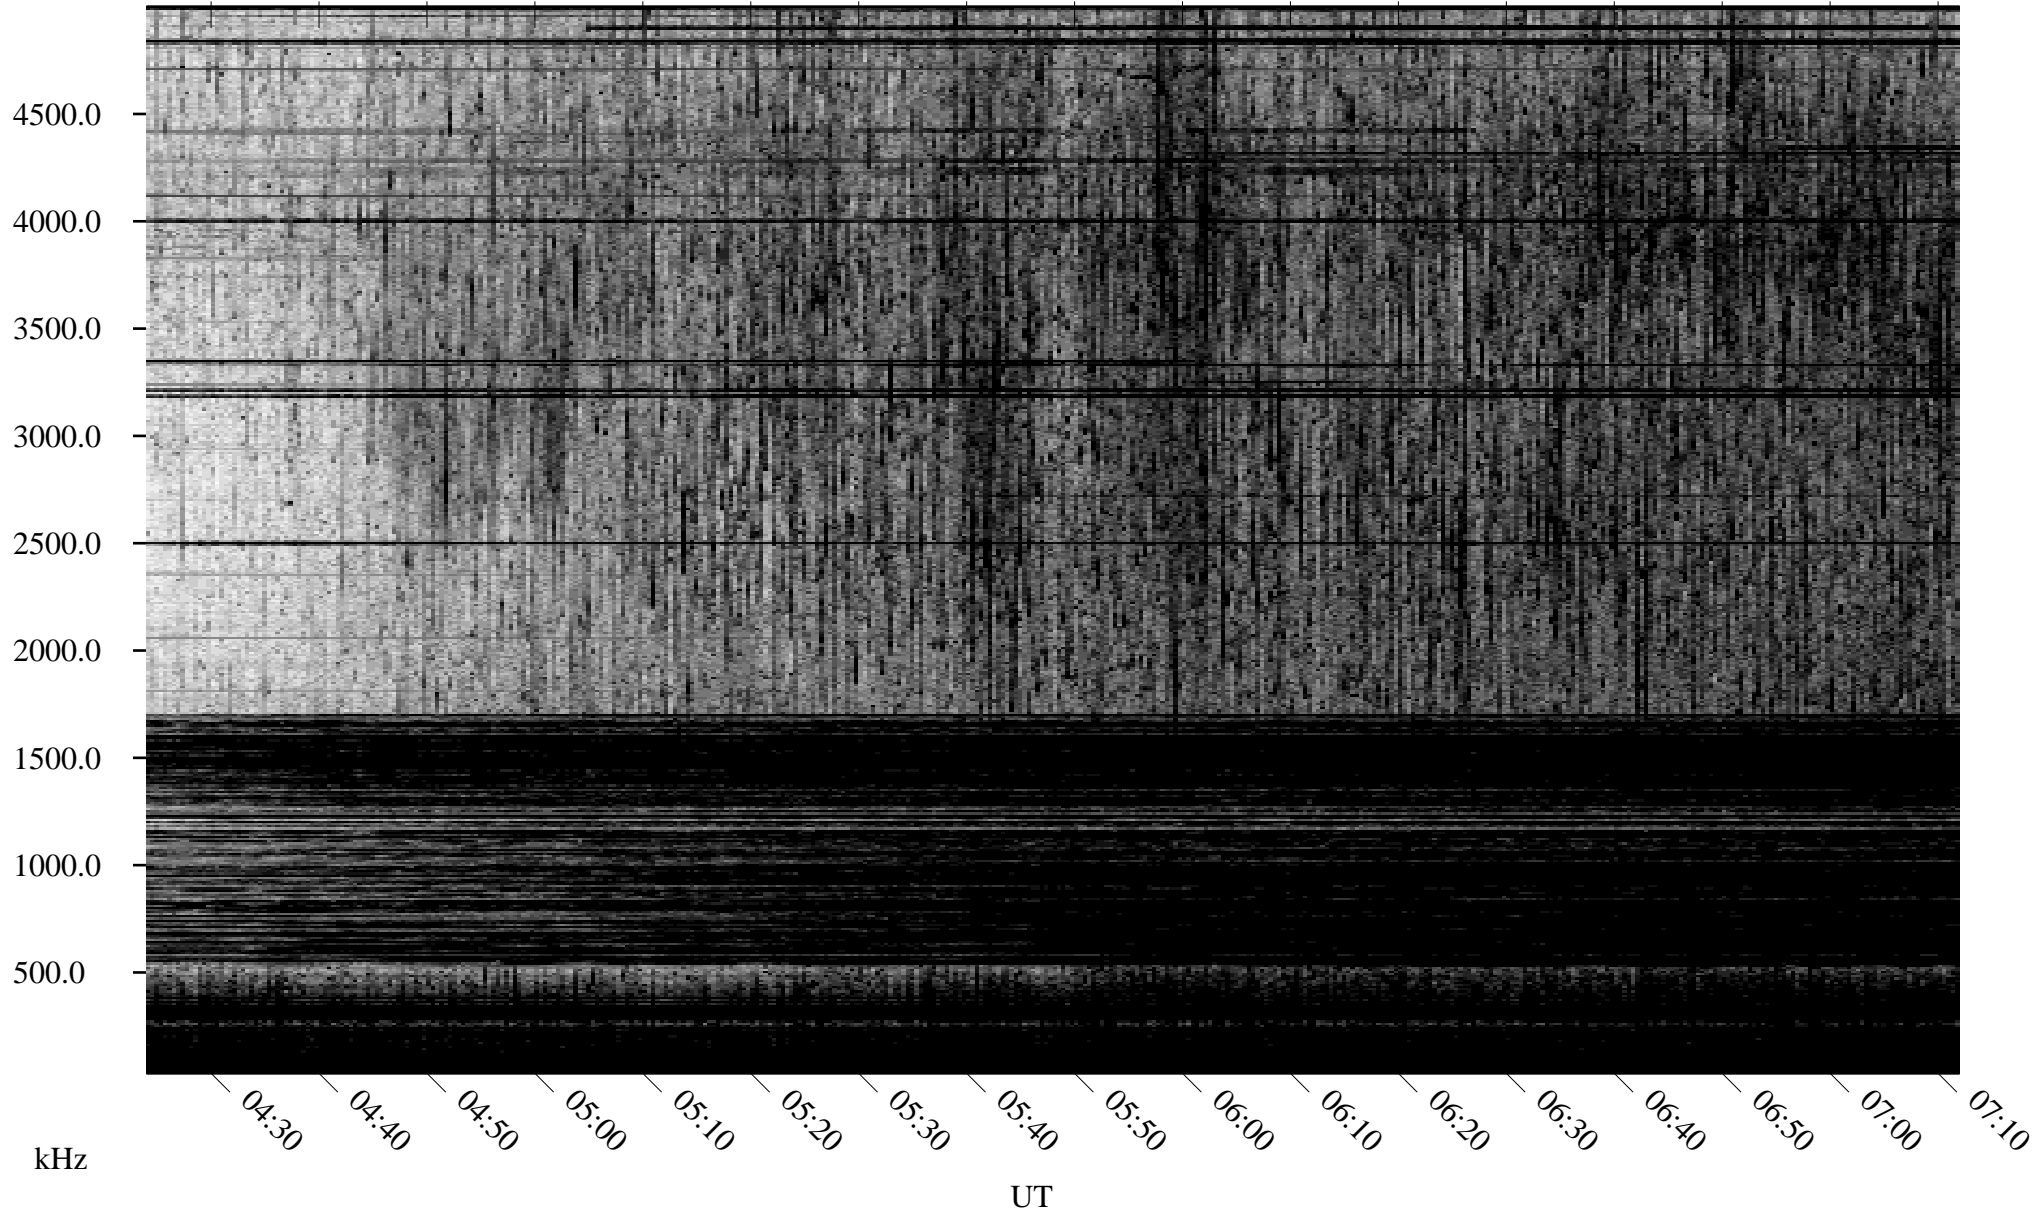

# 07/02/2010 Churchill, Manitoba

Linear Scale    Black = 161    White = 15

ch10183l.r00SUm max\_12

Page 1

# 07/02/2010 Churchill, Manitoba

Linear Scale    Black = 161    White = 15

ch10183l.r00SUm max\_12

Page 2

# 07/03/2010 Churchill, Manitoba

Linear Scale    Black = 161    White = 15

ch10183l.r00SUm max\_12

Page 3

# 07/03/2010 Churchill, Manitoba

Linear Scale    Black = 161    White = 15

ch10183l.r00SUm max\_12

Page 4