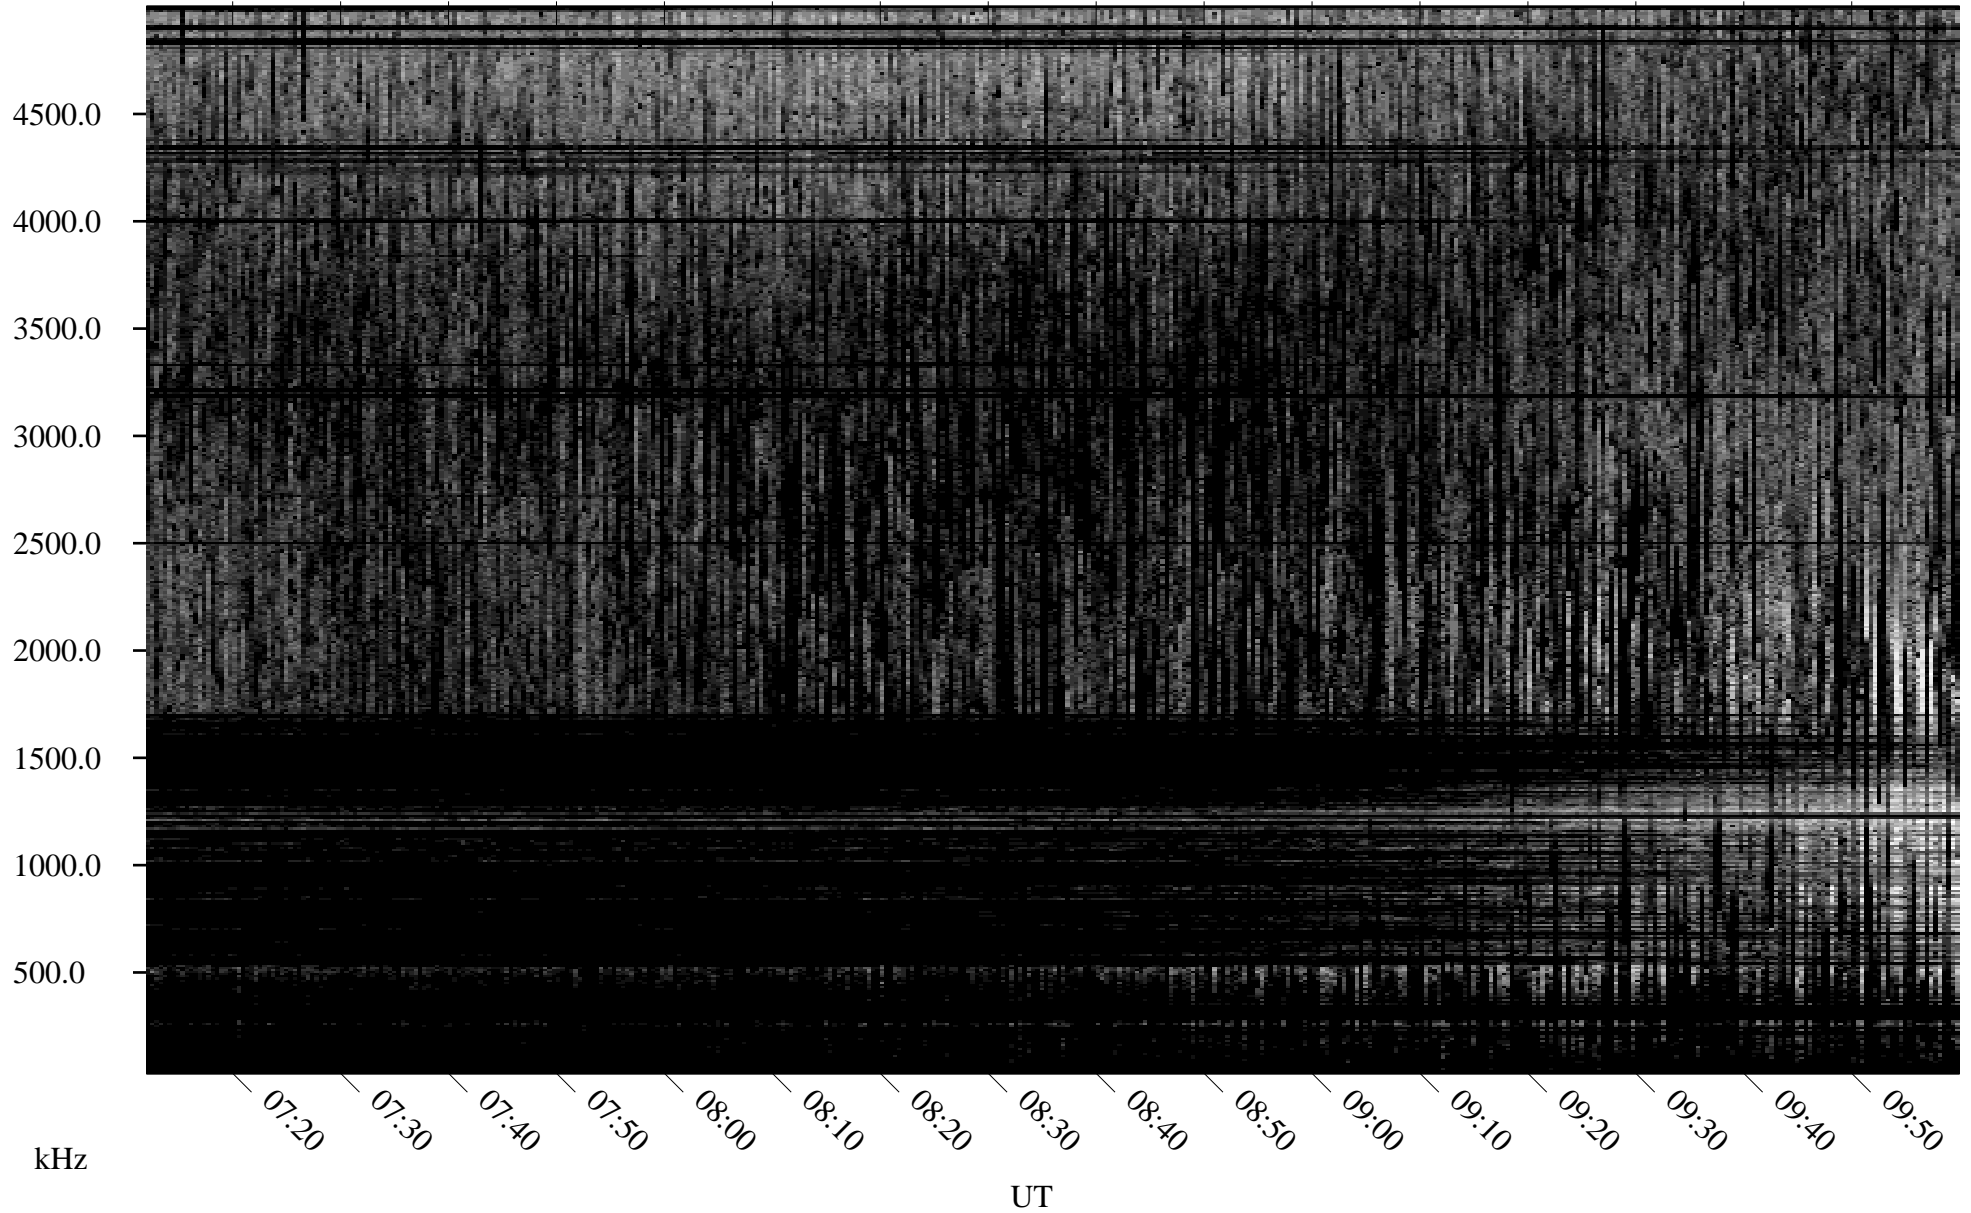

# 07/03/2010 Churchill, Manitoba

Linear Scale    Black = 161    White = 15

ch10183l.r00SUm max\_12

Page 3

# 07/03/2010 Churchill, Manitoba

Linear Scale    Black = 161    White = 15

ch10183l.r00SUm max\_12

Page 4

# 07/03/2010 Churchill, Manitoba

Linear Scale    Black = 161    White = 15

ch10183l.r00SUm max\_12

Page 5

# 07/03/2010 Churchill, Manitoba

Linear Scale    Black = 161    White = 15

ch10183l.r00SUm max\_12

Page 6