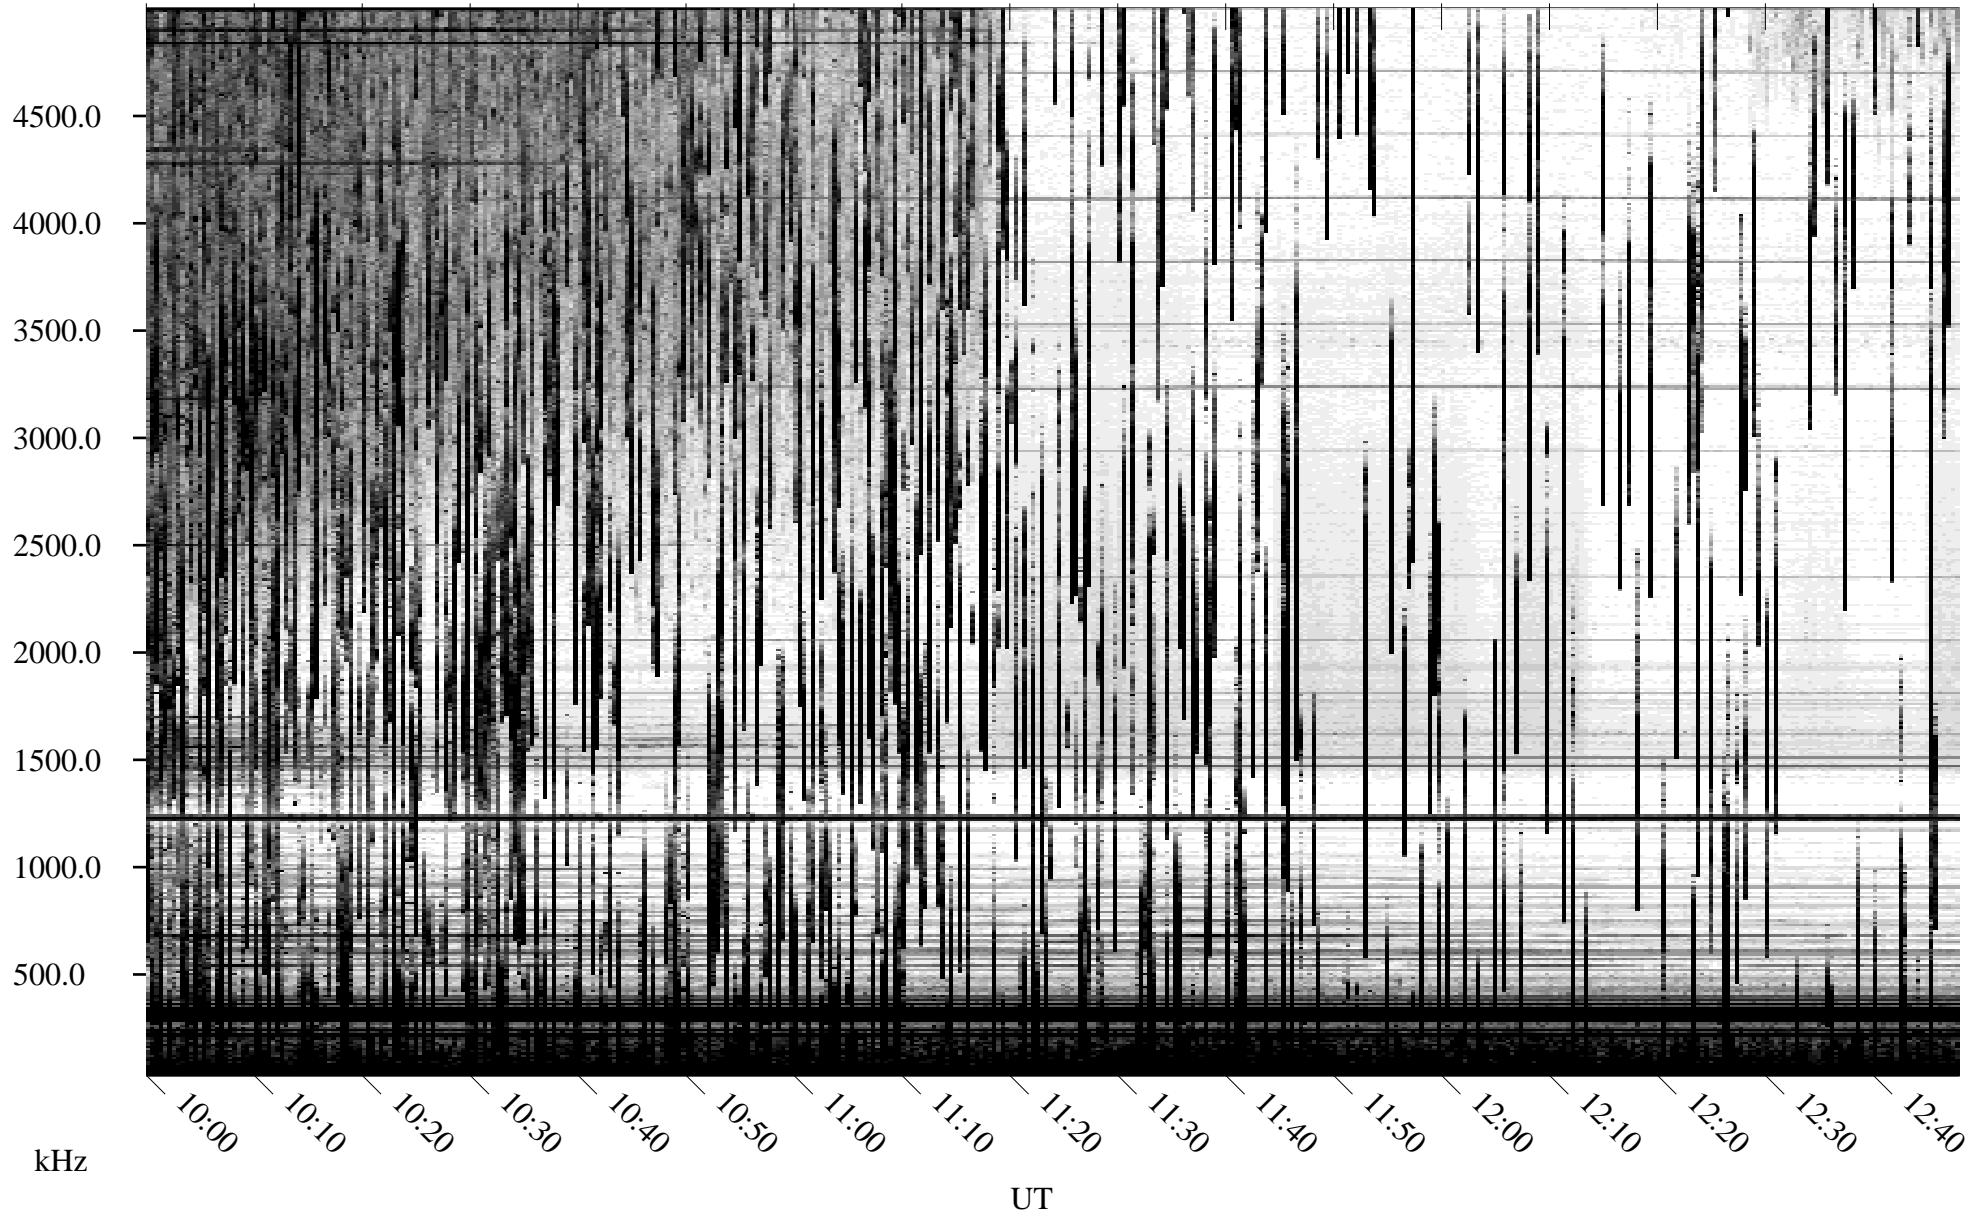

# 07/03/2010 Churchill, Manitoba

Linear Scale    Black = 161    White = 15

ch10183l.r00SUm max\_12

Page 5

# 07/03/2010 Churchill, Manitoba

Linear Scale    Black = 161    White = 15

ch10183l.r00SUm max\_12

Page 6

# 07/03/2010 Churchill, Manitoba

Linear Scale    Black = 161    White = 15

ch10183l.r00SUm max\_12

Page 7