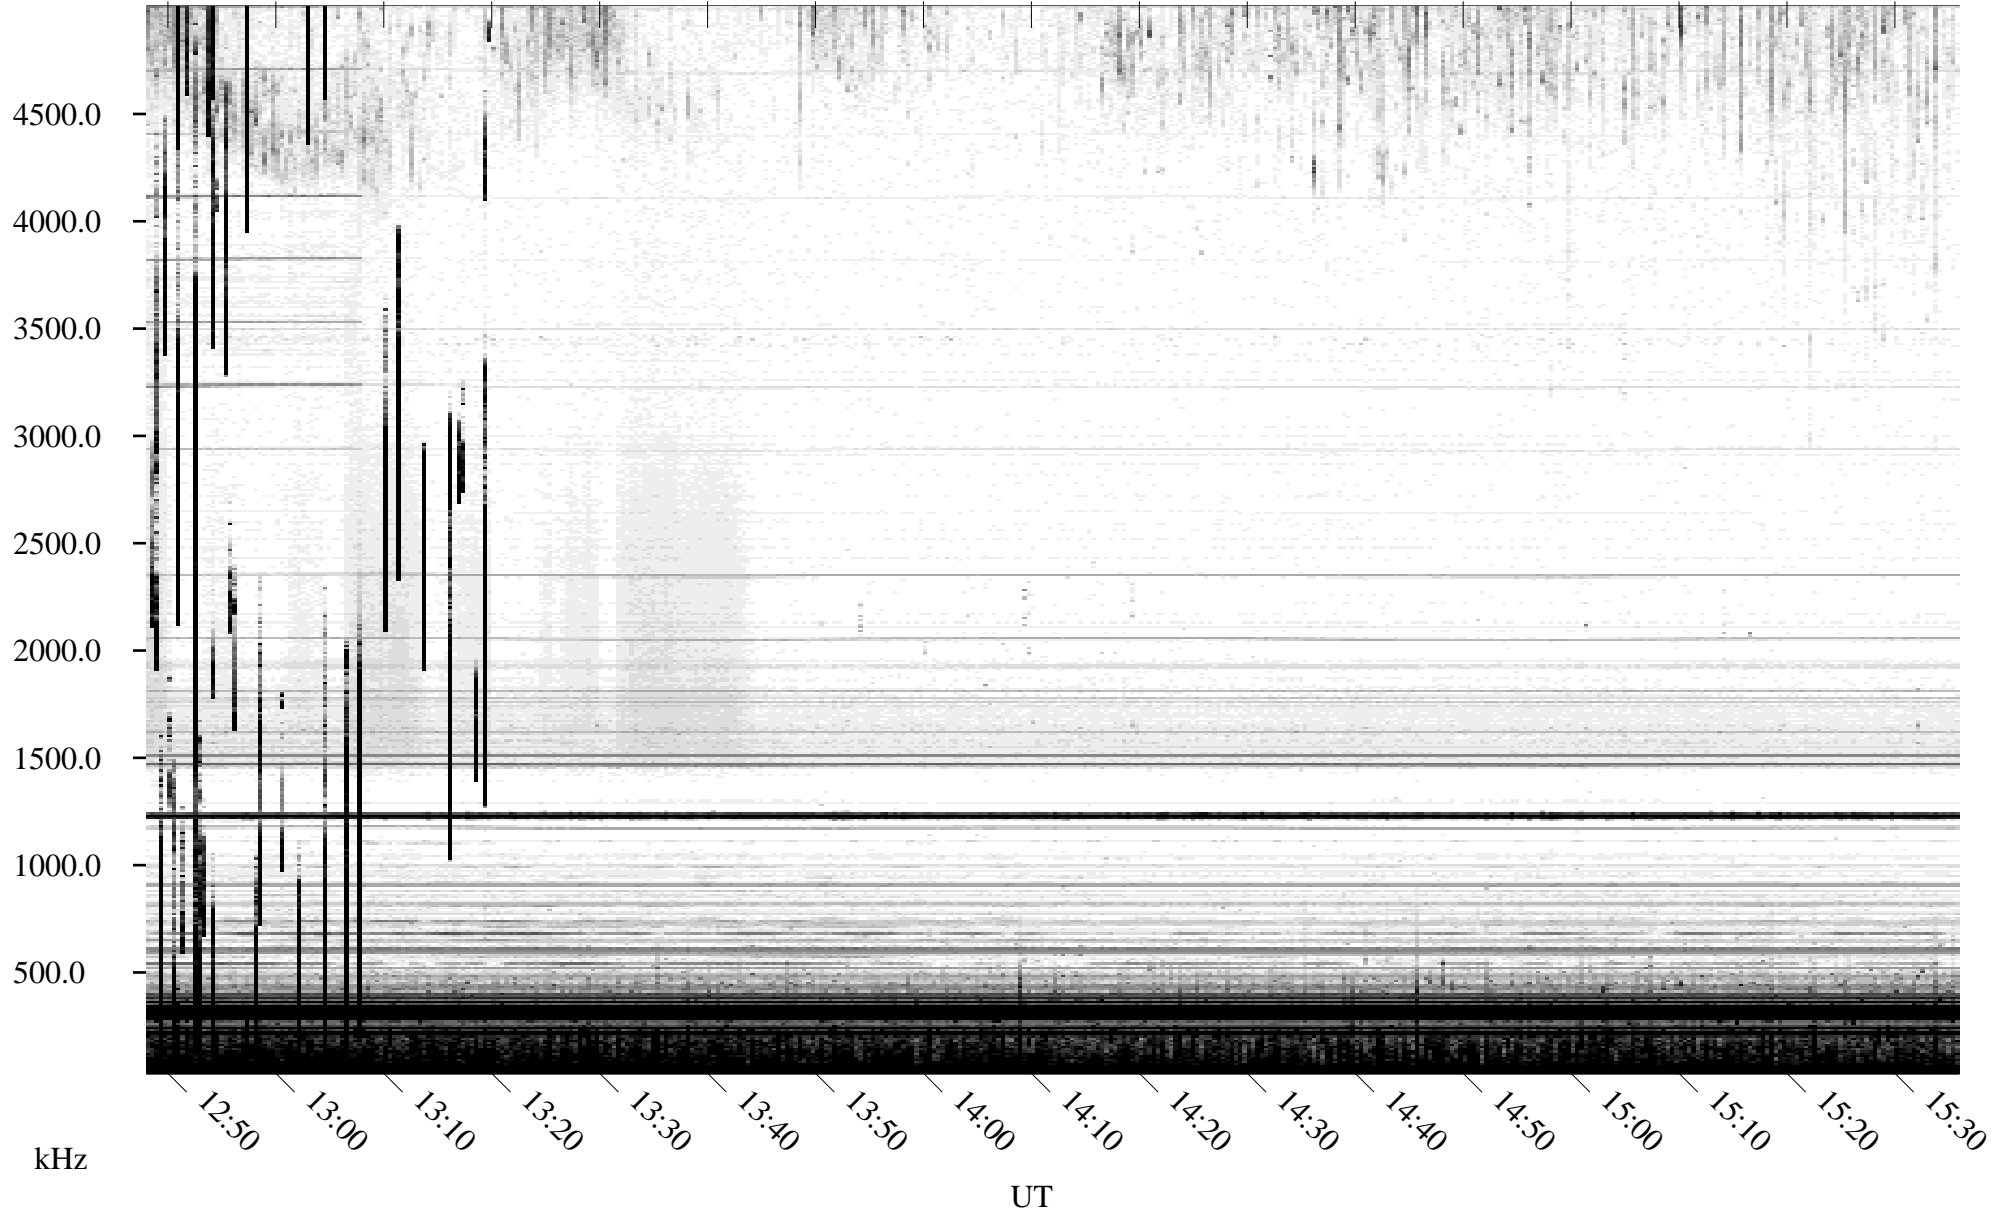

# 07/03/2010 Churchill, Manitoba

Linear Scale    Black = 161    White = 15

ch10183l.r00SUm max\_12

Page 5

# 07/03/2010 Churchill, Manitoba

Linear Scale    Black = 161    White = 15

ch10183l.r00SUm max\_12

Page 6

# 07/03/2010 Churchill, Manitoba

Linear Scale    Black = 161    White = 15

ch10183l.r00SUm max\_12

Page 7

# 07/03/2010 Churchill, Manitoba

Linear Scale    Black = 161    White = 15

ch10183l.r00SUm max\_12

Page 8