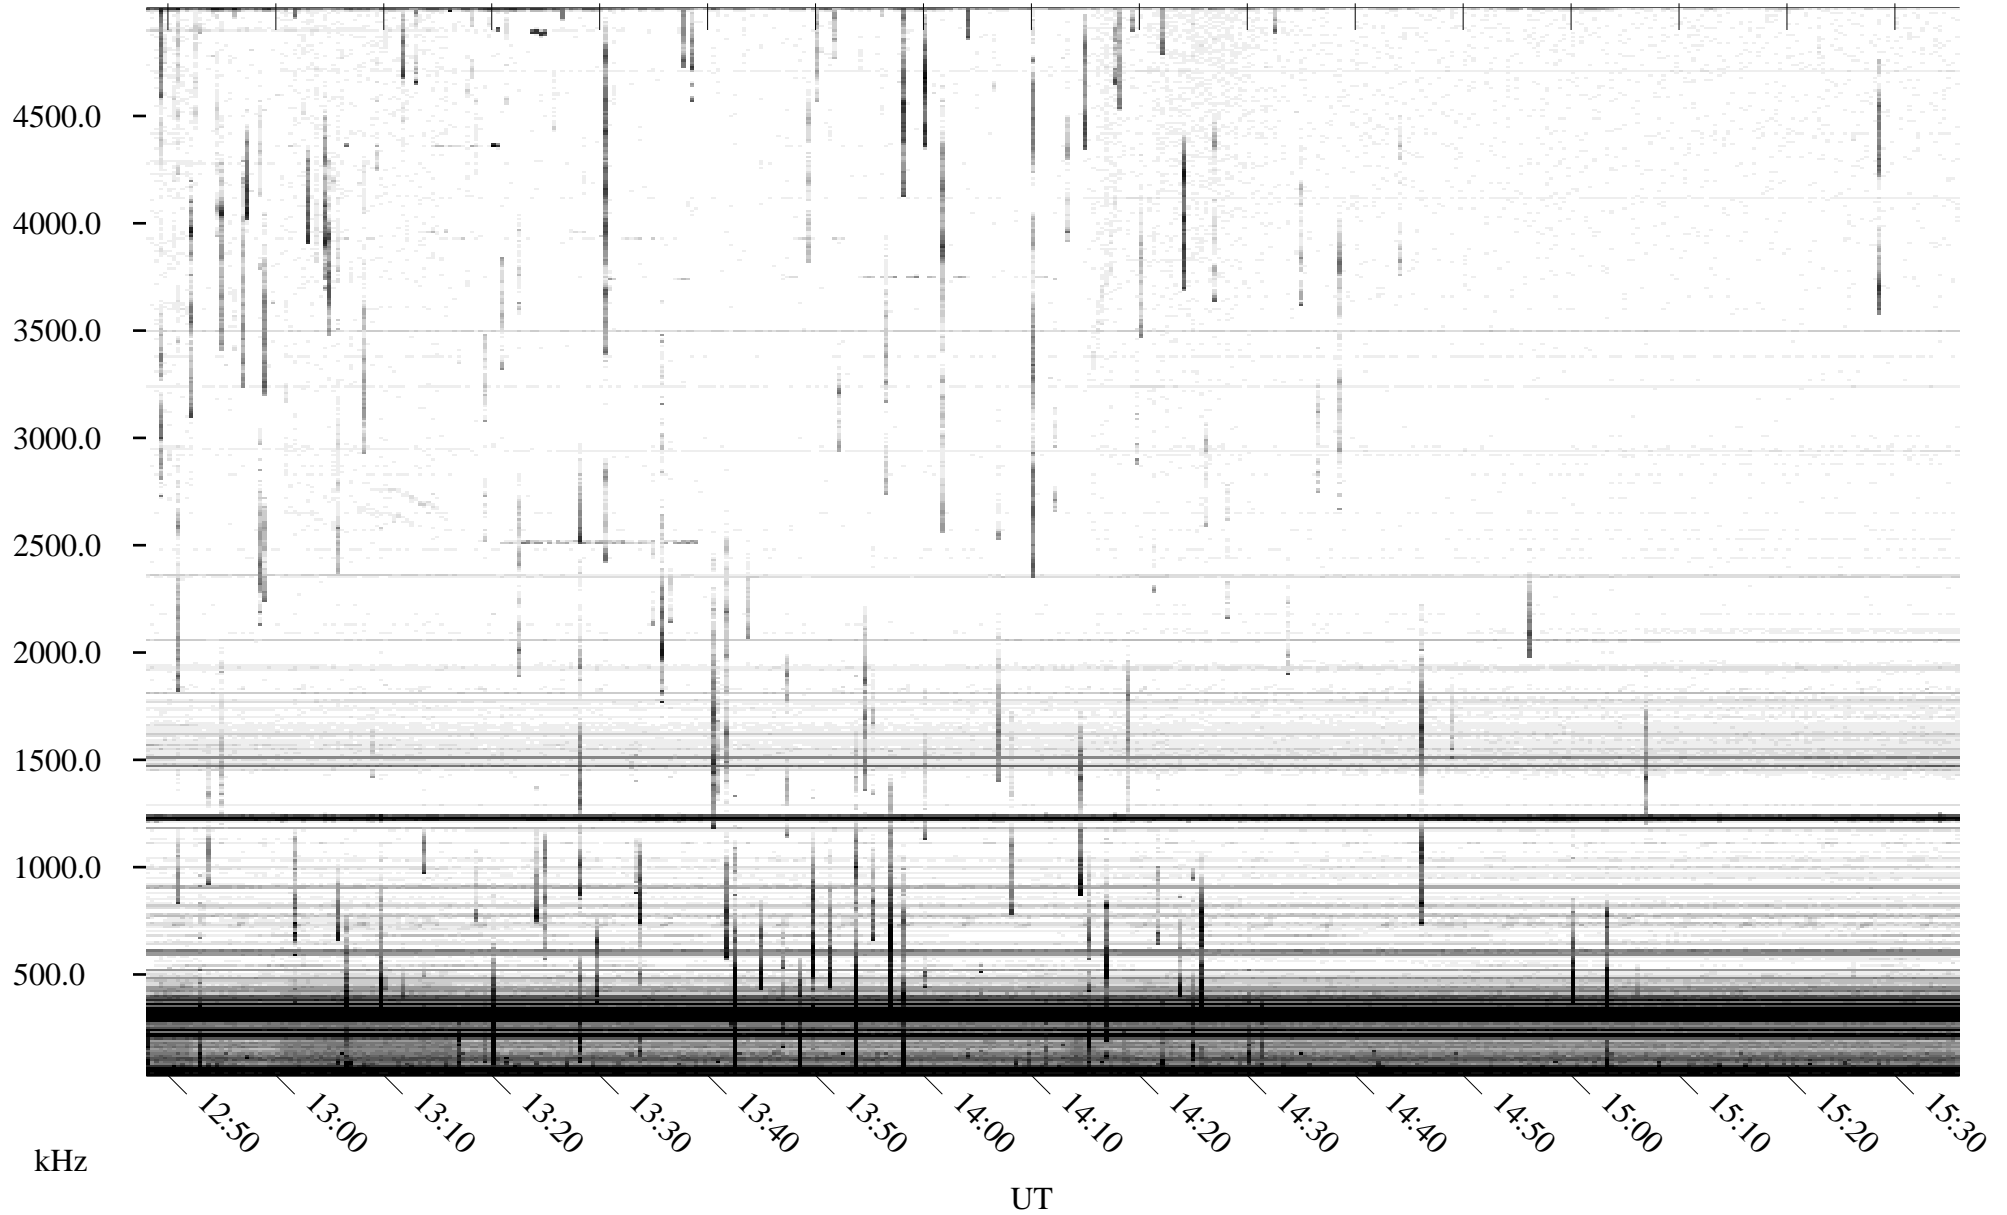

# 07/07/2010 Churchill, Manitoba

Linear Scale    Black = 161    White = 15

ch10187L.r00SUm max\_12

Page 5

# 07/07/2010 Churchill, Manitoba

Linear Scale    Black = 161    White = 15

ch10187l.r00SUm max\_12

Page 6

# 07/07/2010 Churchill, Manitoba

Linear Scale    Black = 161    White = 15

ch10187l.r00SUm max\_12

Page 7

# 07/07/2010 Churchill, Manitoba

Linear Scale    Black = 161    White = 15

ch10187l.r00SUm max\_12

Page 8