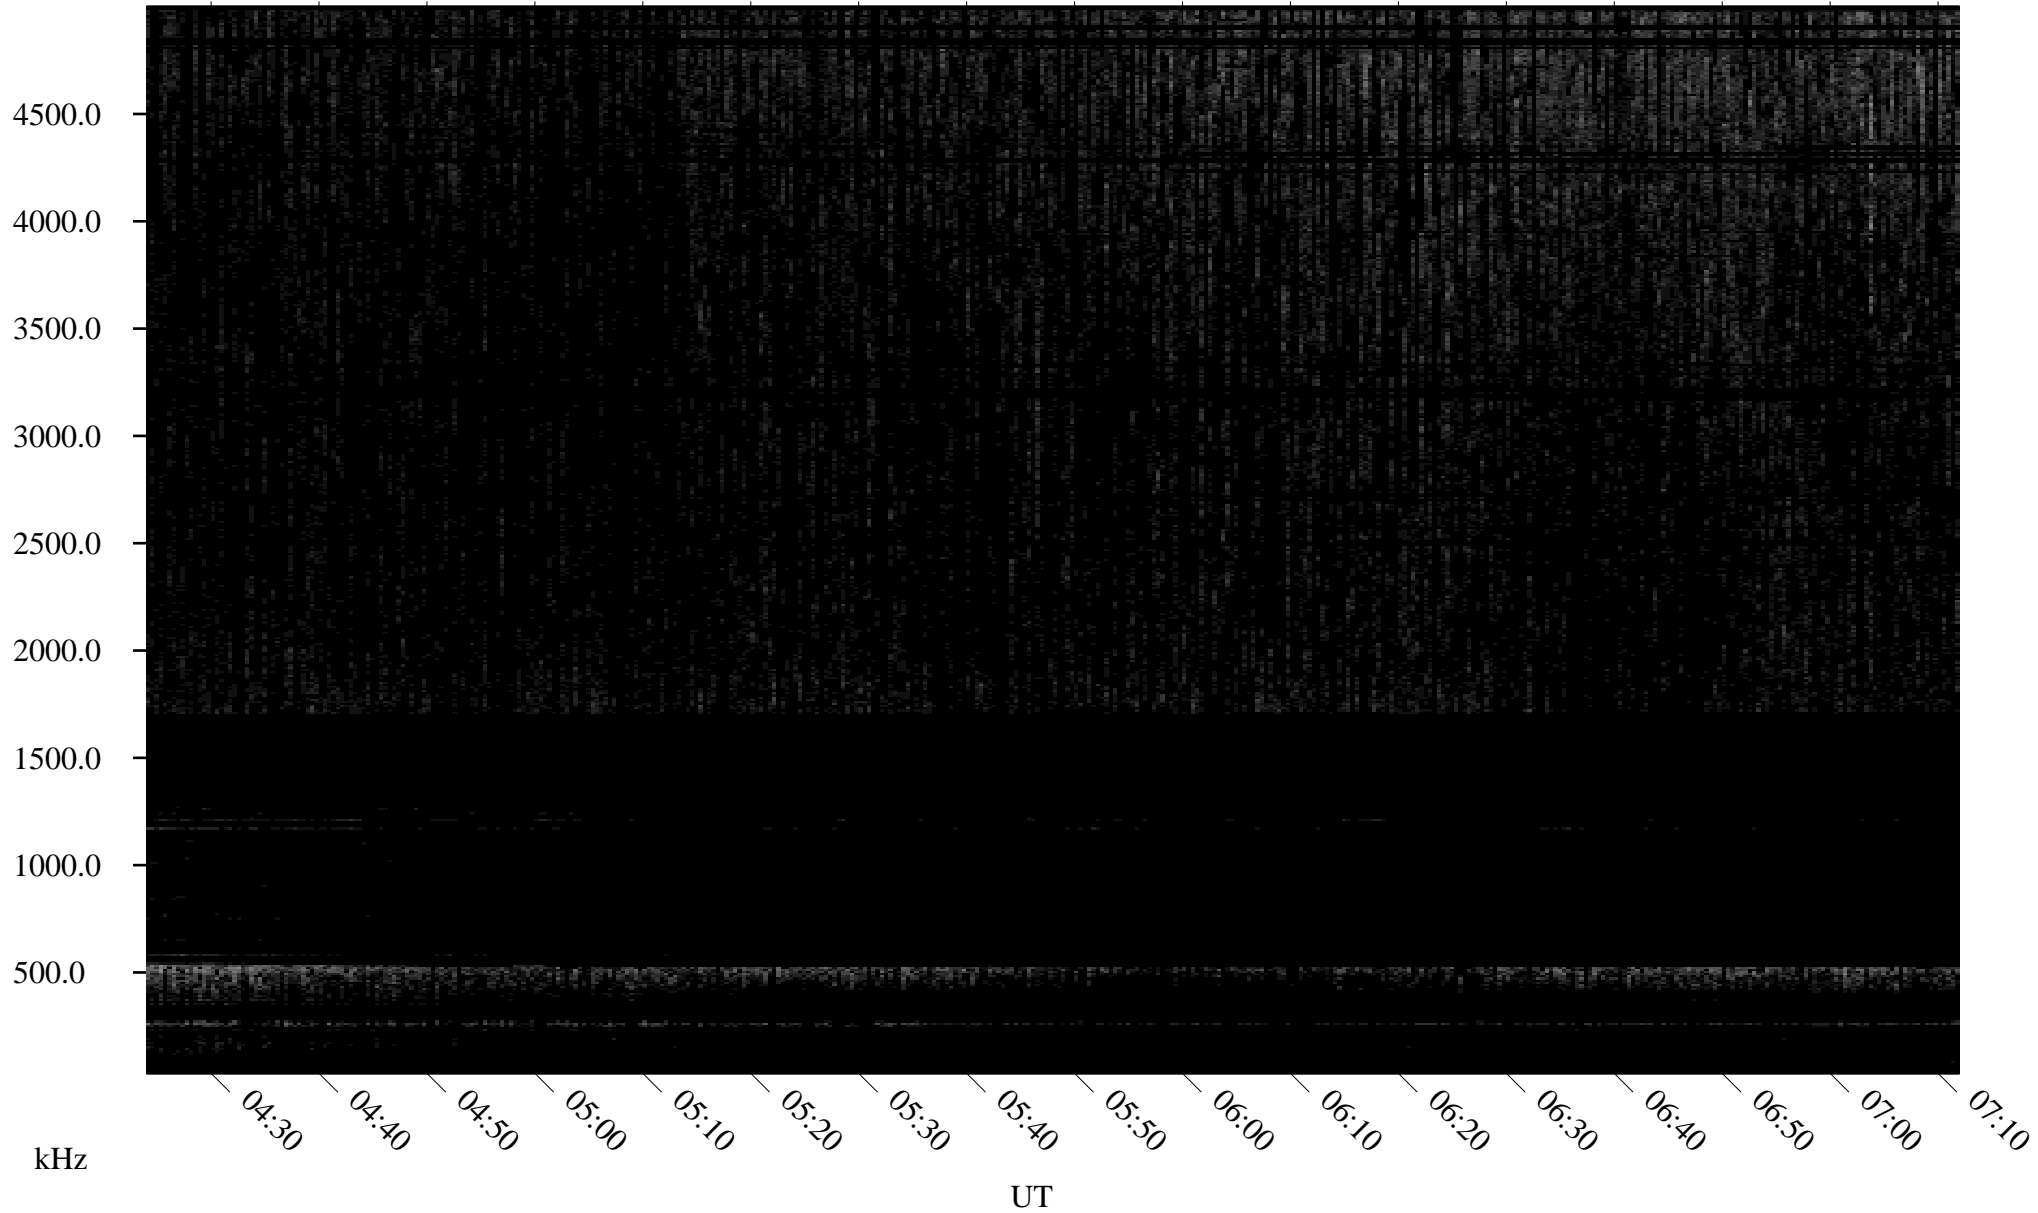

# 07/06/2010 Churchill, Manitoba

Linear Scale    Black = 161    White = 15

ch10187l.r00SUm max\_12

Page 2

# 07/07/2010 Churchill, Manitoba

Linear Scale    Black = 161    White = 15

ch10187l.r00SUm max\_12

Page 3

# 07/07/2010 Churchill, Manitoba

Linear Scale    Black = 161    White = 15

ch10187l.r00SUm max\_12

Page 4

# 07/07/2010 Churchill, Manitoba

Linear Scale    Black = 161    White = 15

ch10187L.r00SUm max\_12

Page 5