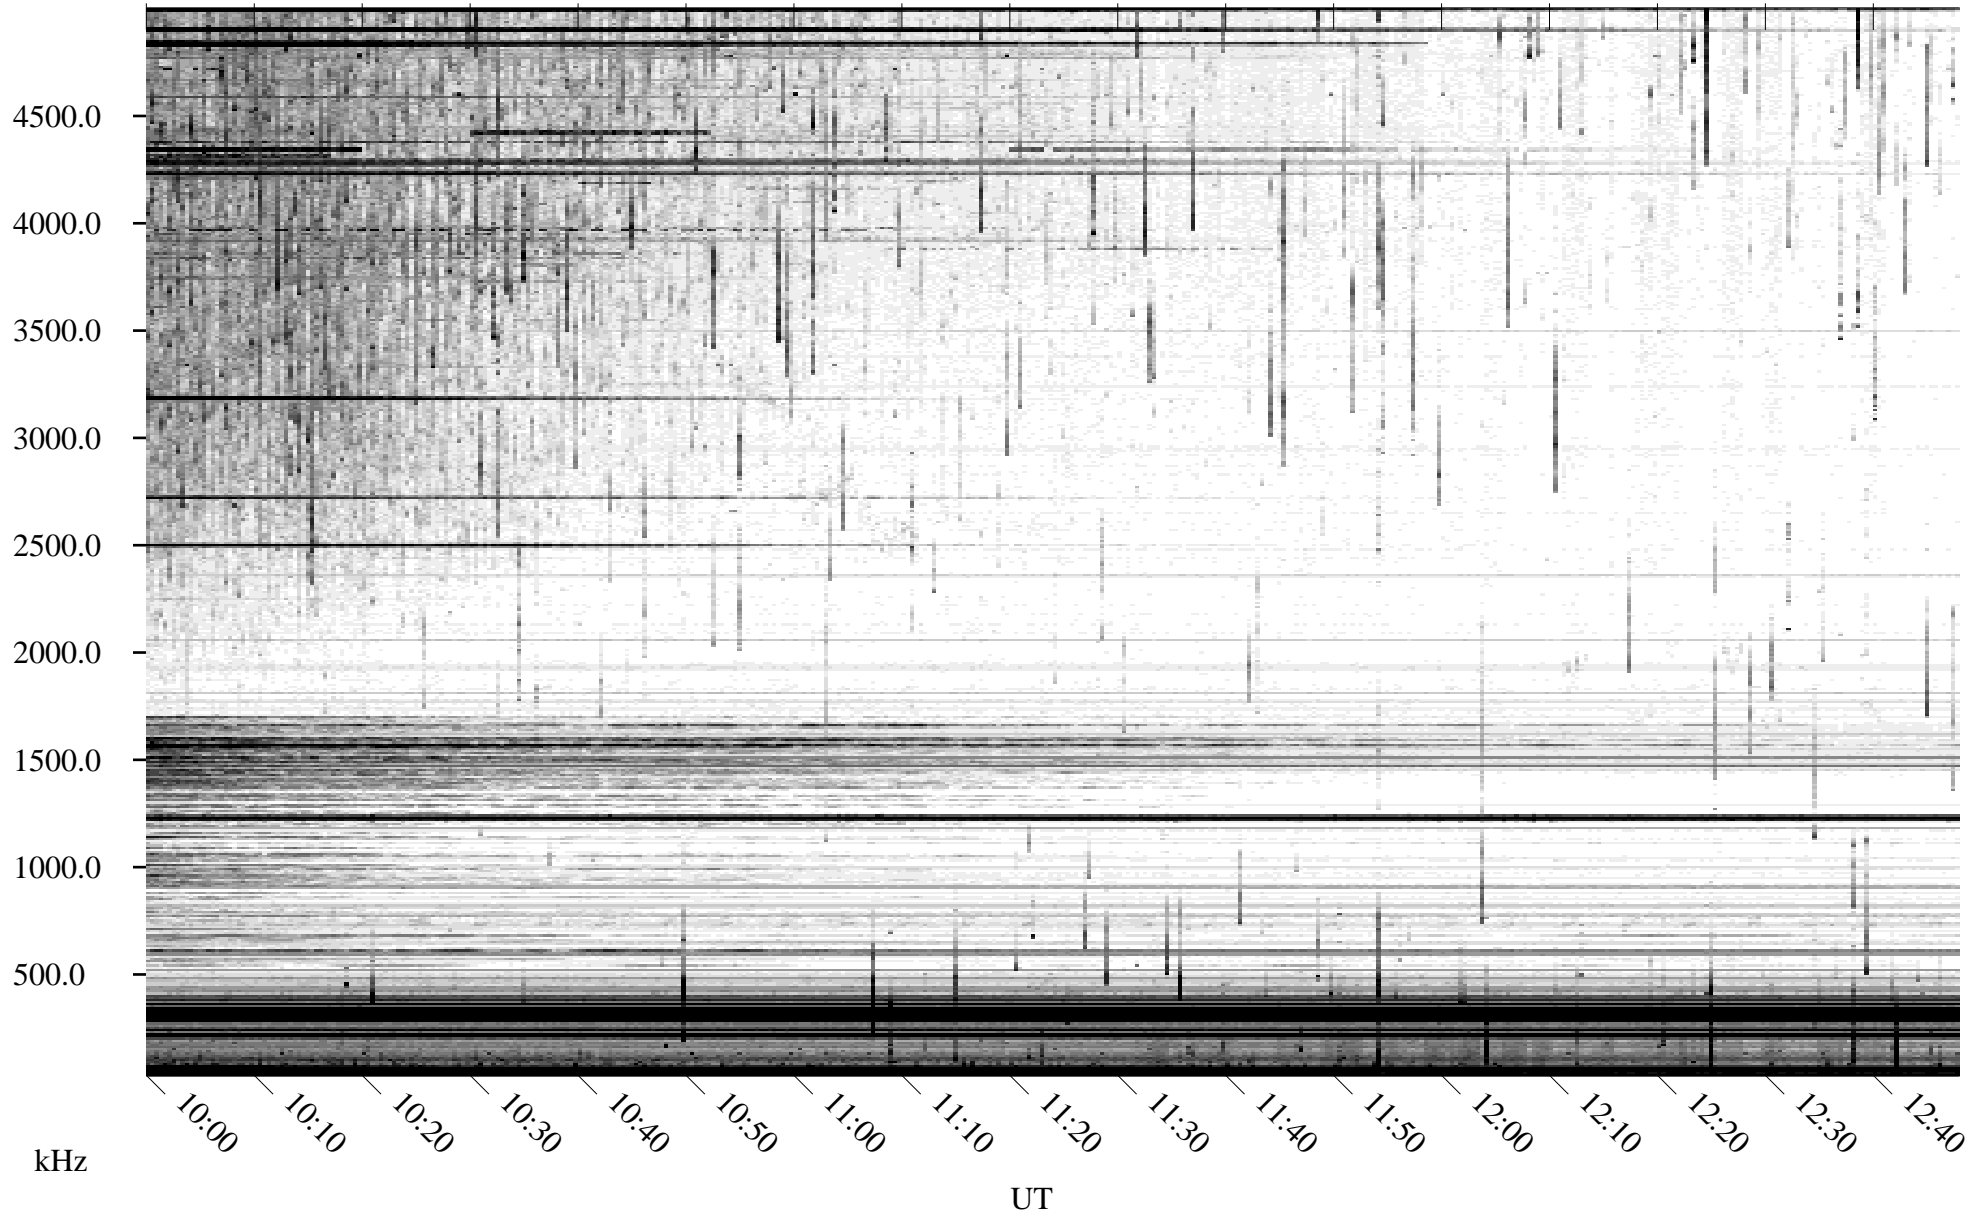

# 07/07/2010 Churchill, Manitoba

Linear Scale    Black = 161    White = 15

ch10187l.r00SUm max\_12

Page 4

# 07/07/2010 Churchill, Manitoba

Linear Scale    Black = 161    White = 15

ch10187L.r00SUm max\_12

Page 5

# 07/07/2010 Churchill, Manitoba

Linear Scale    Black = 161    White = 15

ch10187l.r00SUm max\_12

Page 6

# 07/07/2010 Churchill, Manitoba

Linear Scale    Black = 161    White = 15

ch10187l.r00SUm max\_12

Page 7