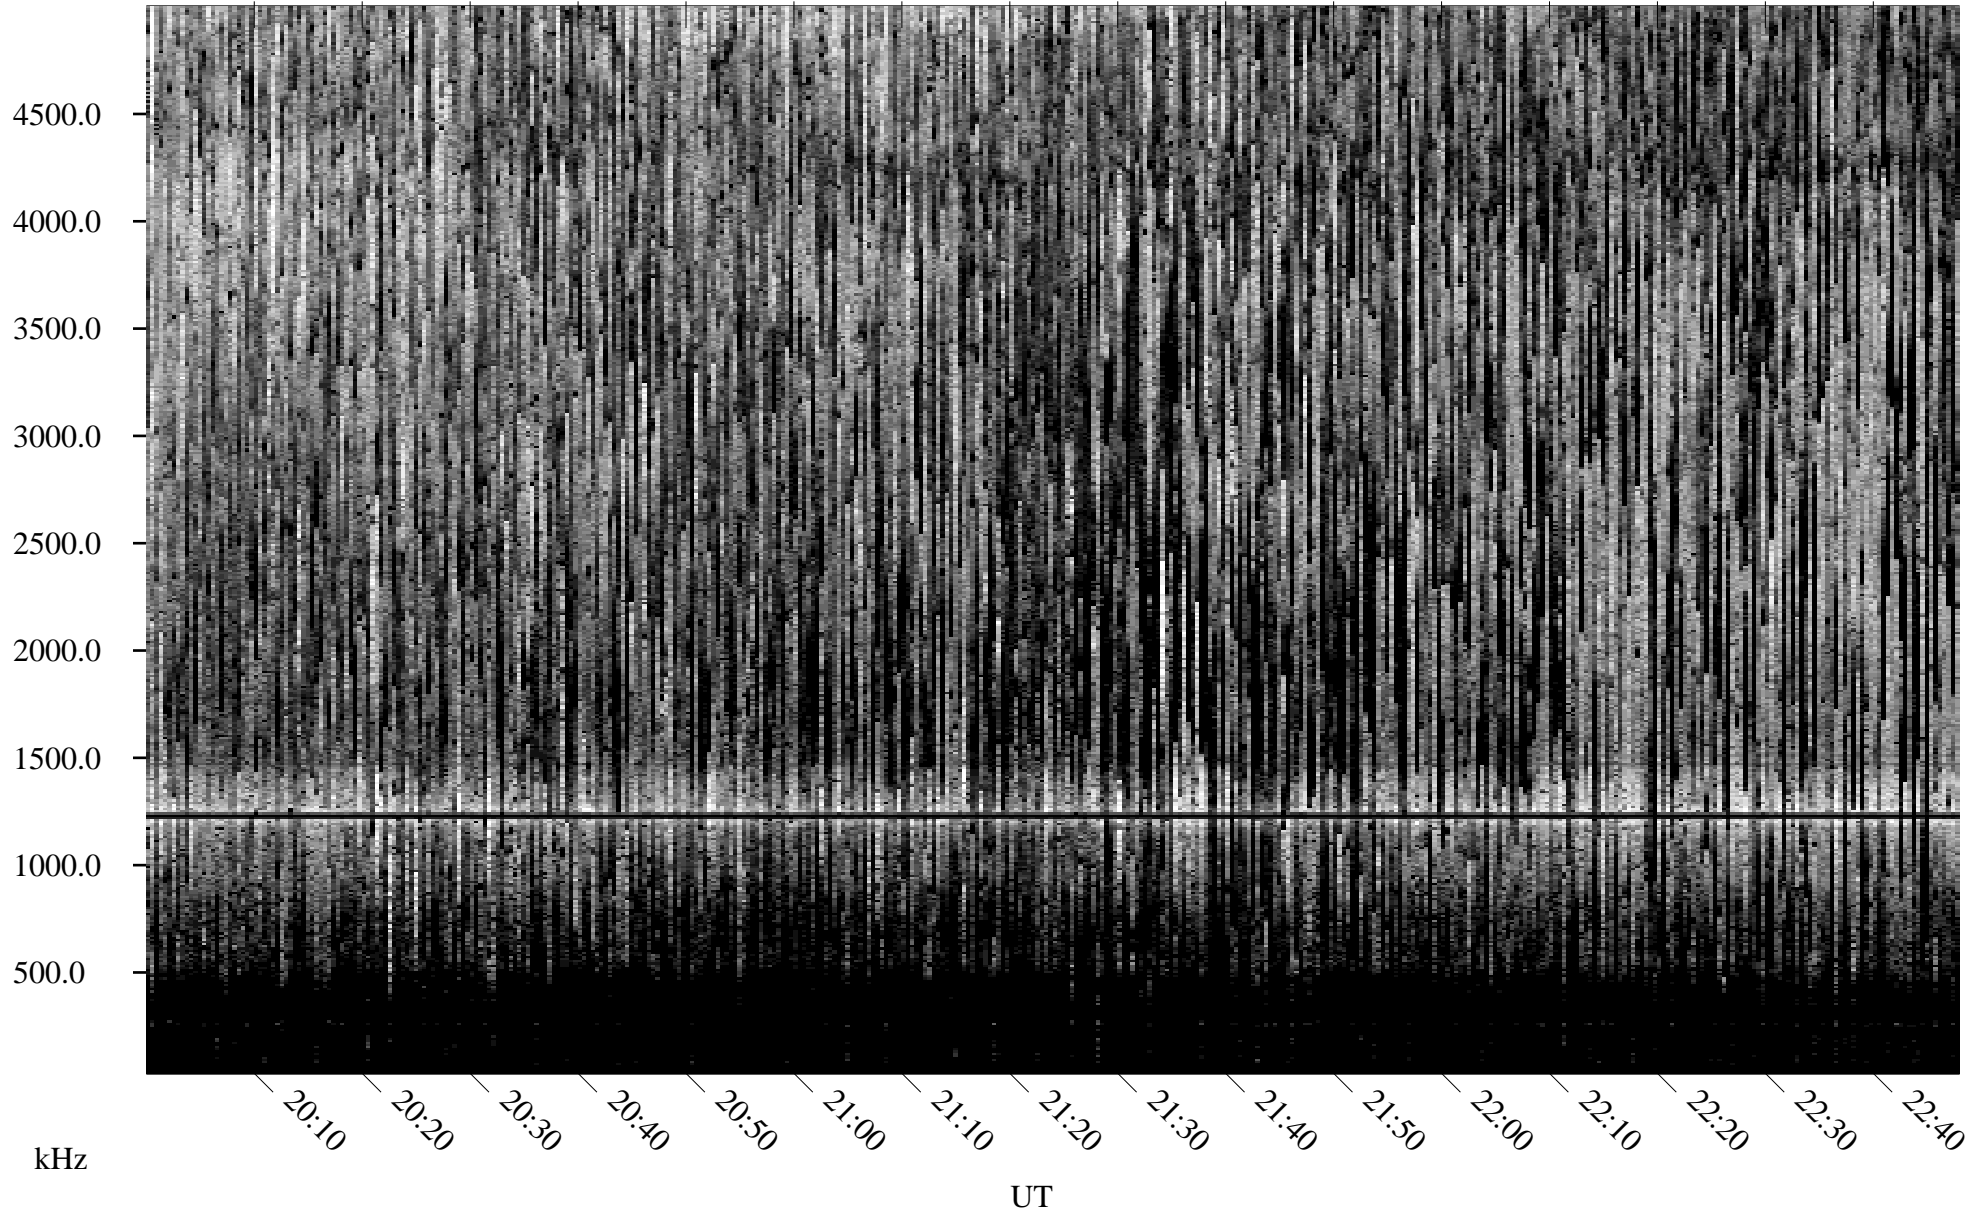

# 07/06/2010 Churchill, Manitoba

Linear Scale    Black = 161    White = 15

ch10187l.r00SUm max\_12

Page 1

# 07/06/2010 Churchill, Manitoba

Linear Scale    Black = 161    White = 15

ch10187l.r00SUm max\_12

Page 2

# 07/07/2010 Churchill, Manitoba

Linear Scale    Black = 161    White = 15

ch10187l.r00SUm max\_12

Page 3

# 07/07/2010 Churchill, Manitoba

Linear Scale    Black = 161    White = 15

ch10187l.r00SUm max\_12

Page 4