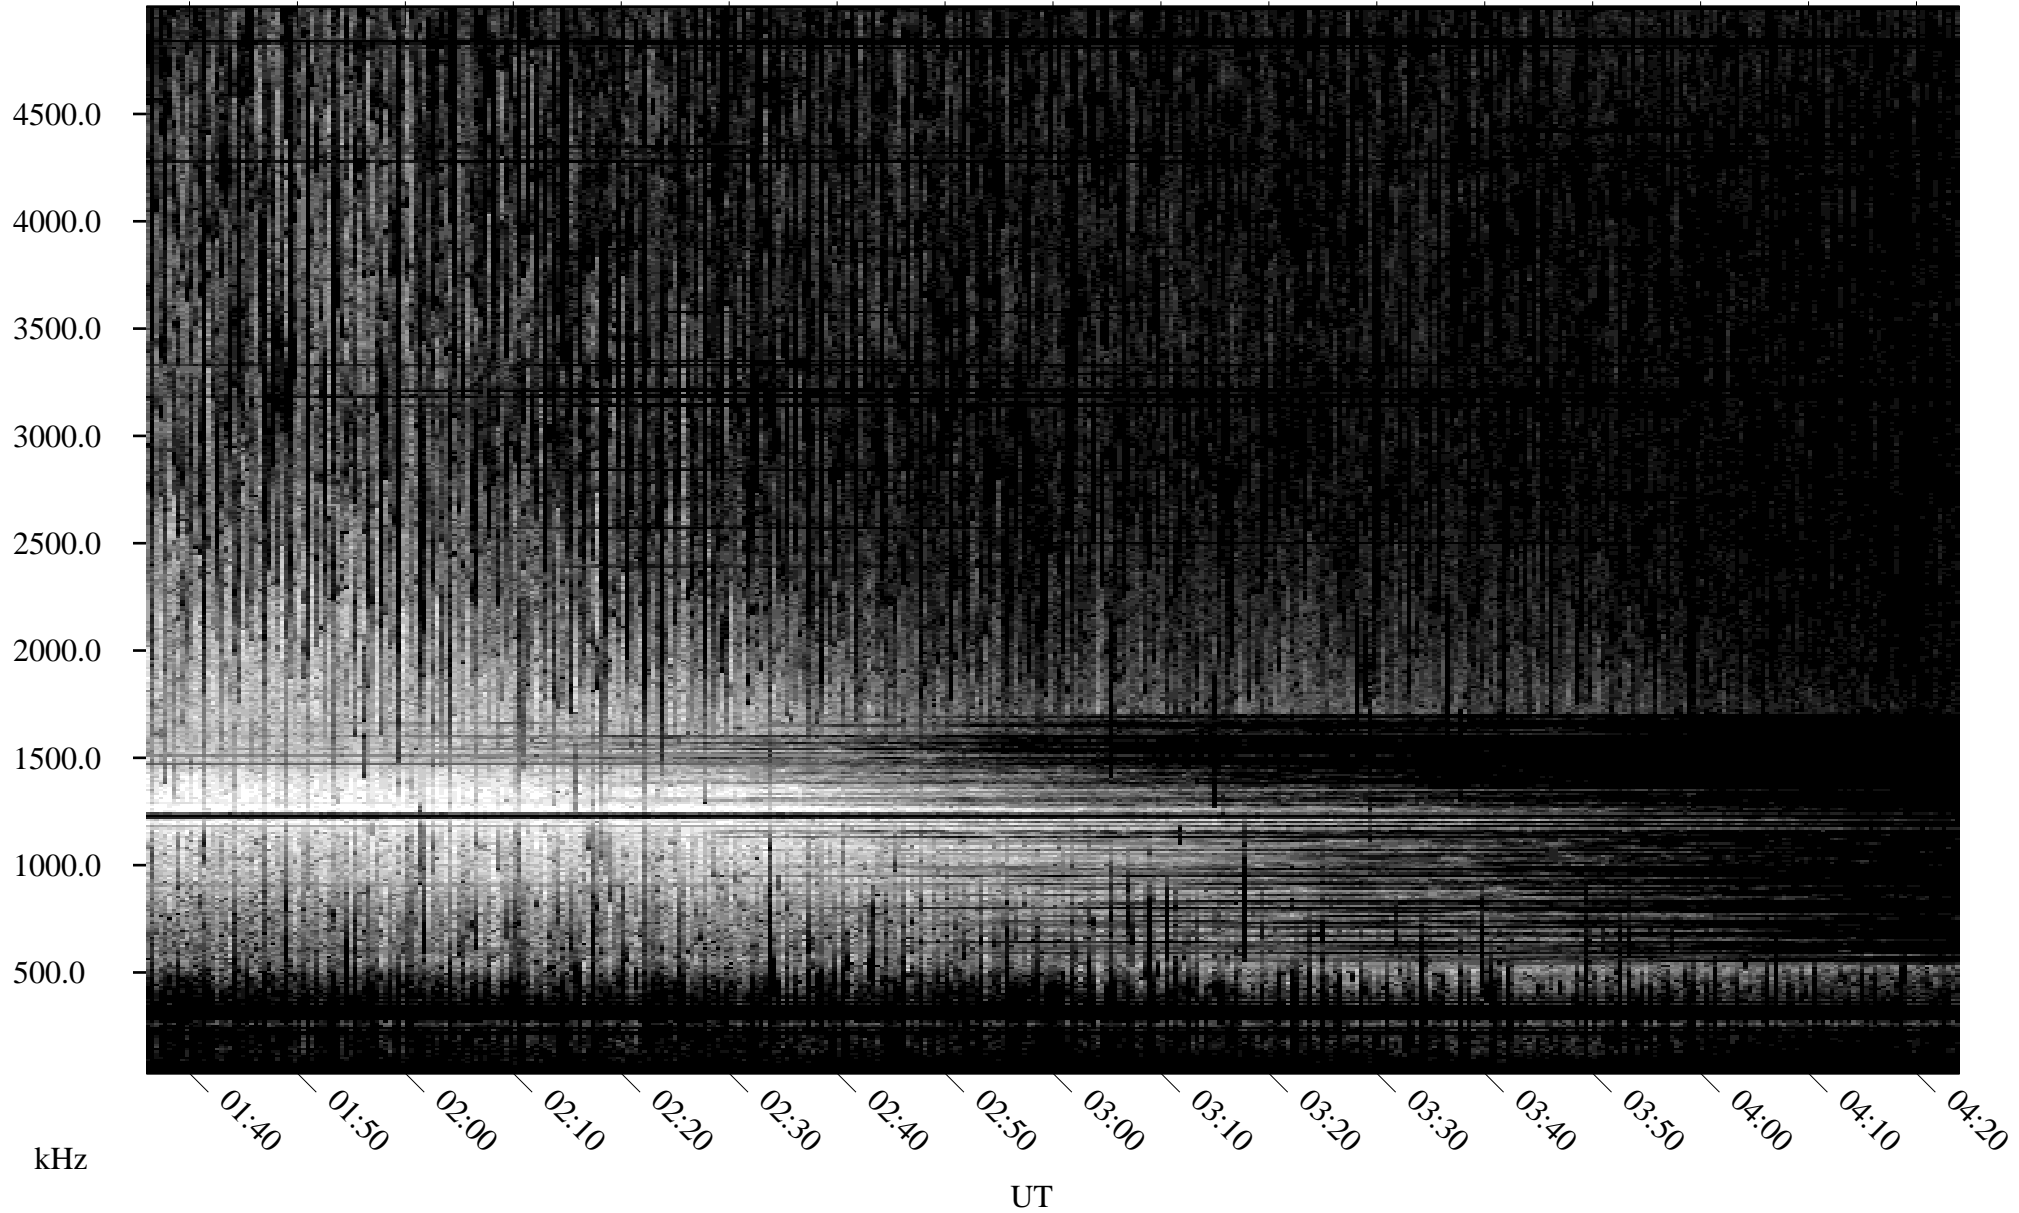

# 07/06/2010 Churchill, Manitoba

Linear Scale    Black = 161    White = 15

ch10187l.r00SUm max\_12

Page 1

# 07/06/2010 Churchill, Manitoba

Linear Scale    Black = 161    White = 15

ch10187l.r00SUm max\_12

Page 2

# 07/07/2010 Churchill, Manitoba

Linear Scale    Black = 161    White = 15

ch10187l.r00SUm max\_12

Page 3

# 07/07/2010 Churchill, Manitoba

Linear Scale    Black = 161    White = 15

ch10187l.r00SUm max\_12

Page 4