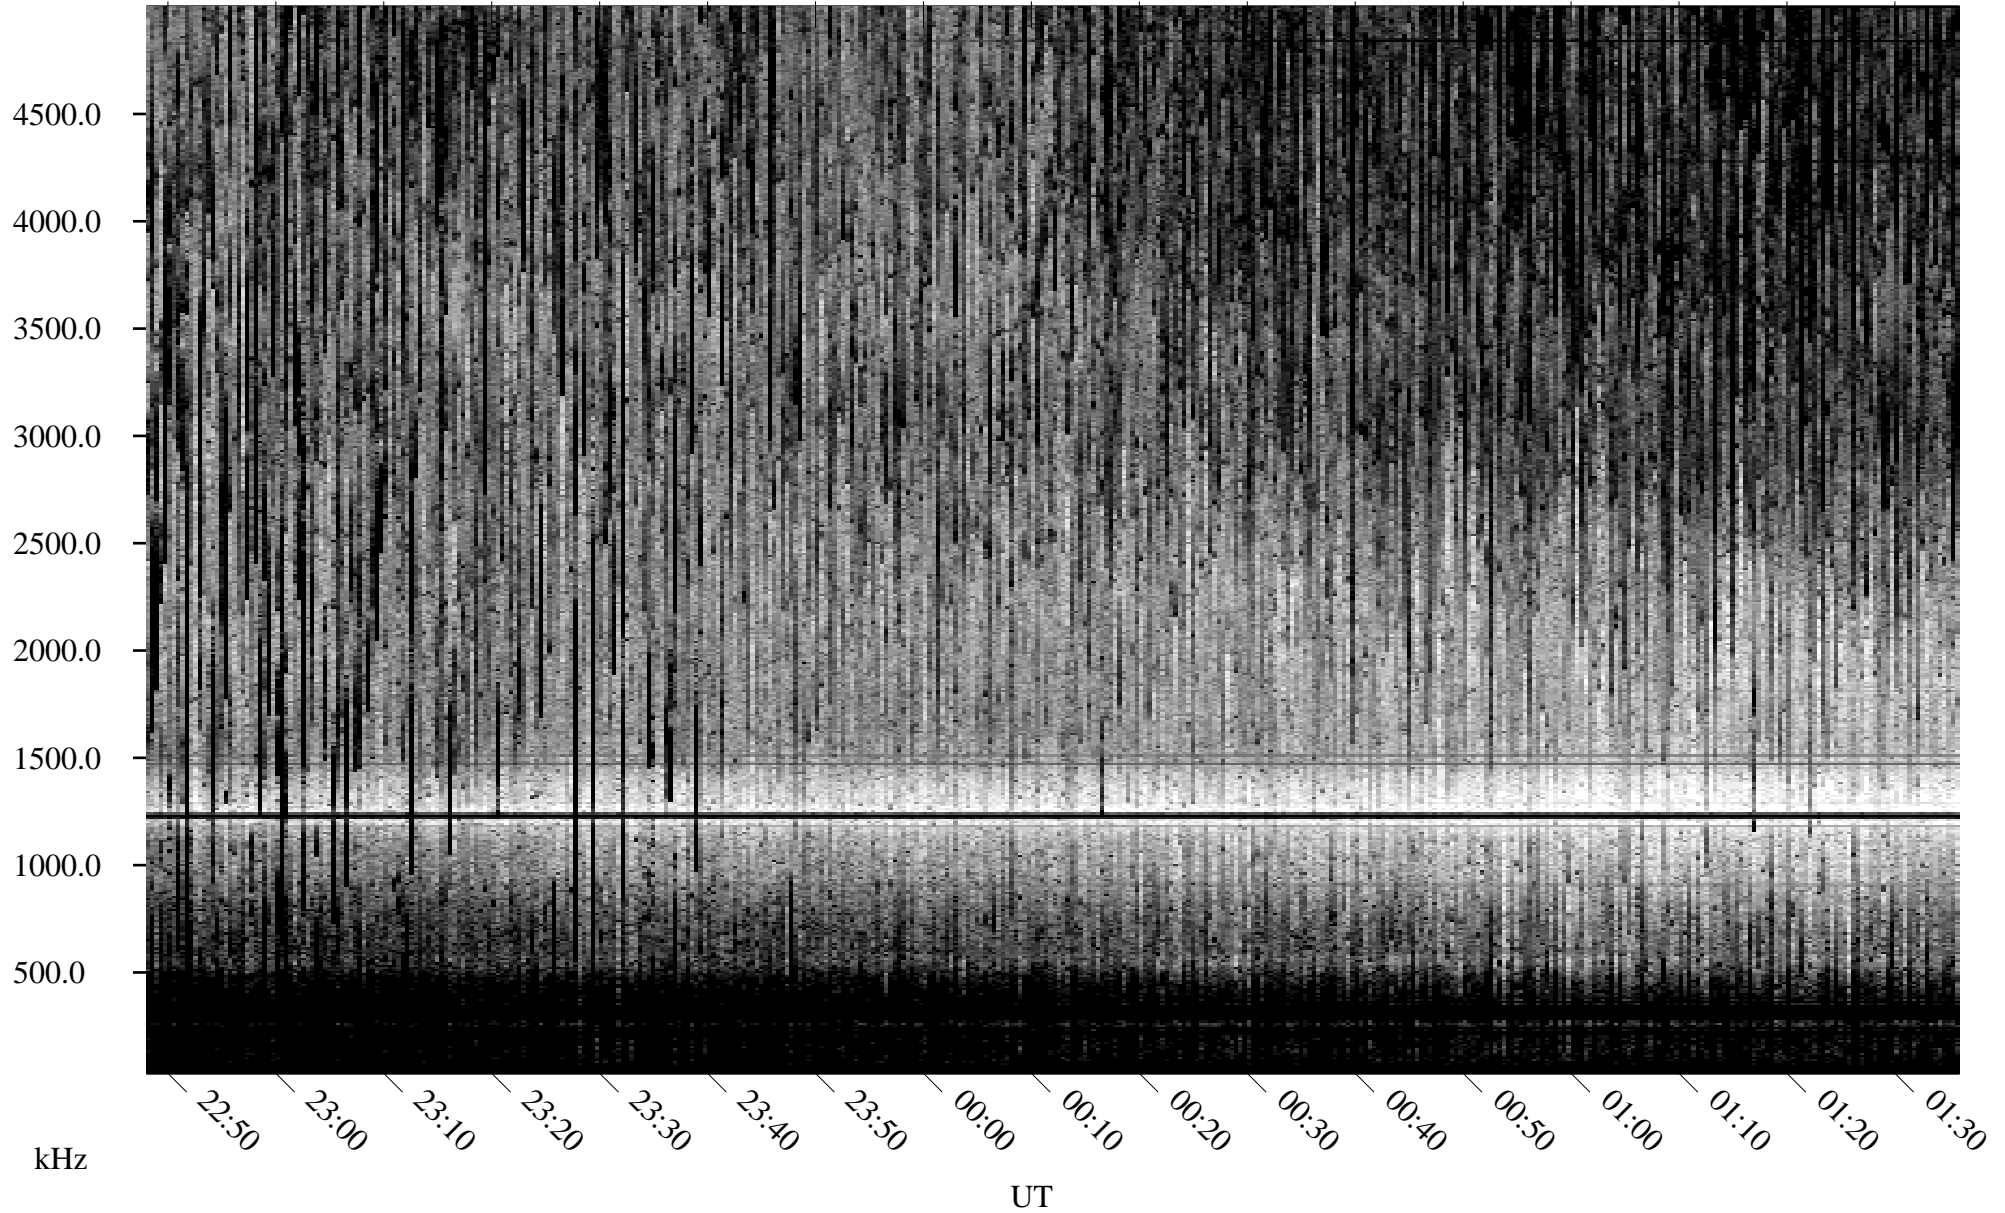

# 07/06/2010 Churchill, Manitoba

Linear Scale    Black = 161    White = 15

ch10187l.r00SUm max\_12

Page 1

# 07/06/2010 Churchill, Manitoba

Linear Scale    Black = 161    White = 15

ch10187l.r00SUm max\_12

Page 2

# 07/07/2010 Churchill, Manitoba

Linear Scale    Black = 161    White = 15

ch10187l.r00SUm max\_12

Page 3

# 07/07/2010 Churchill, Manitoba

Linear Scale    Black = 161    White = 15

ch10187l.r00SUm max\_12

Page 4