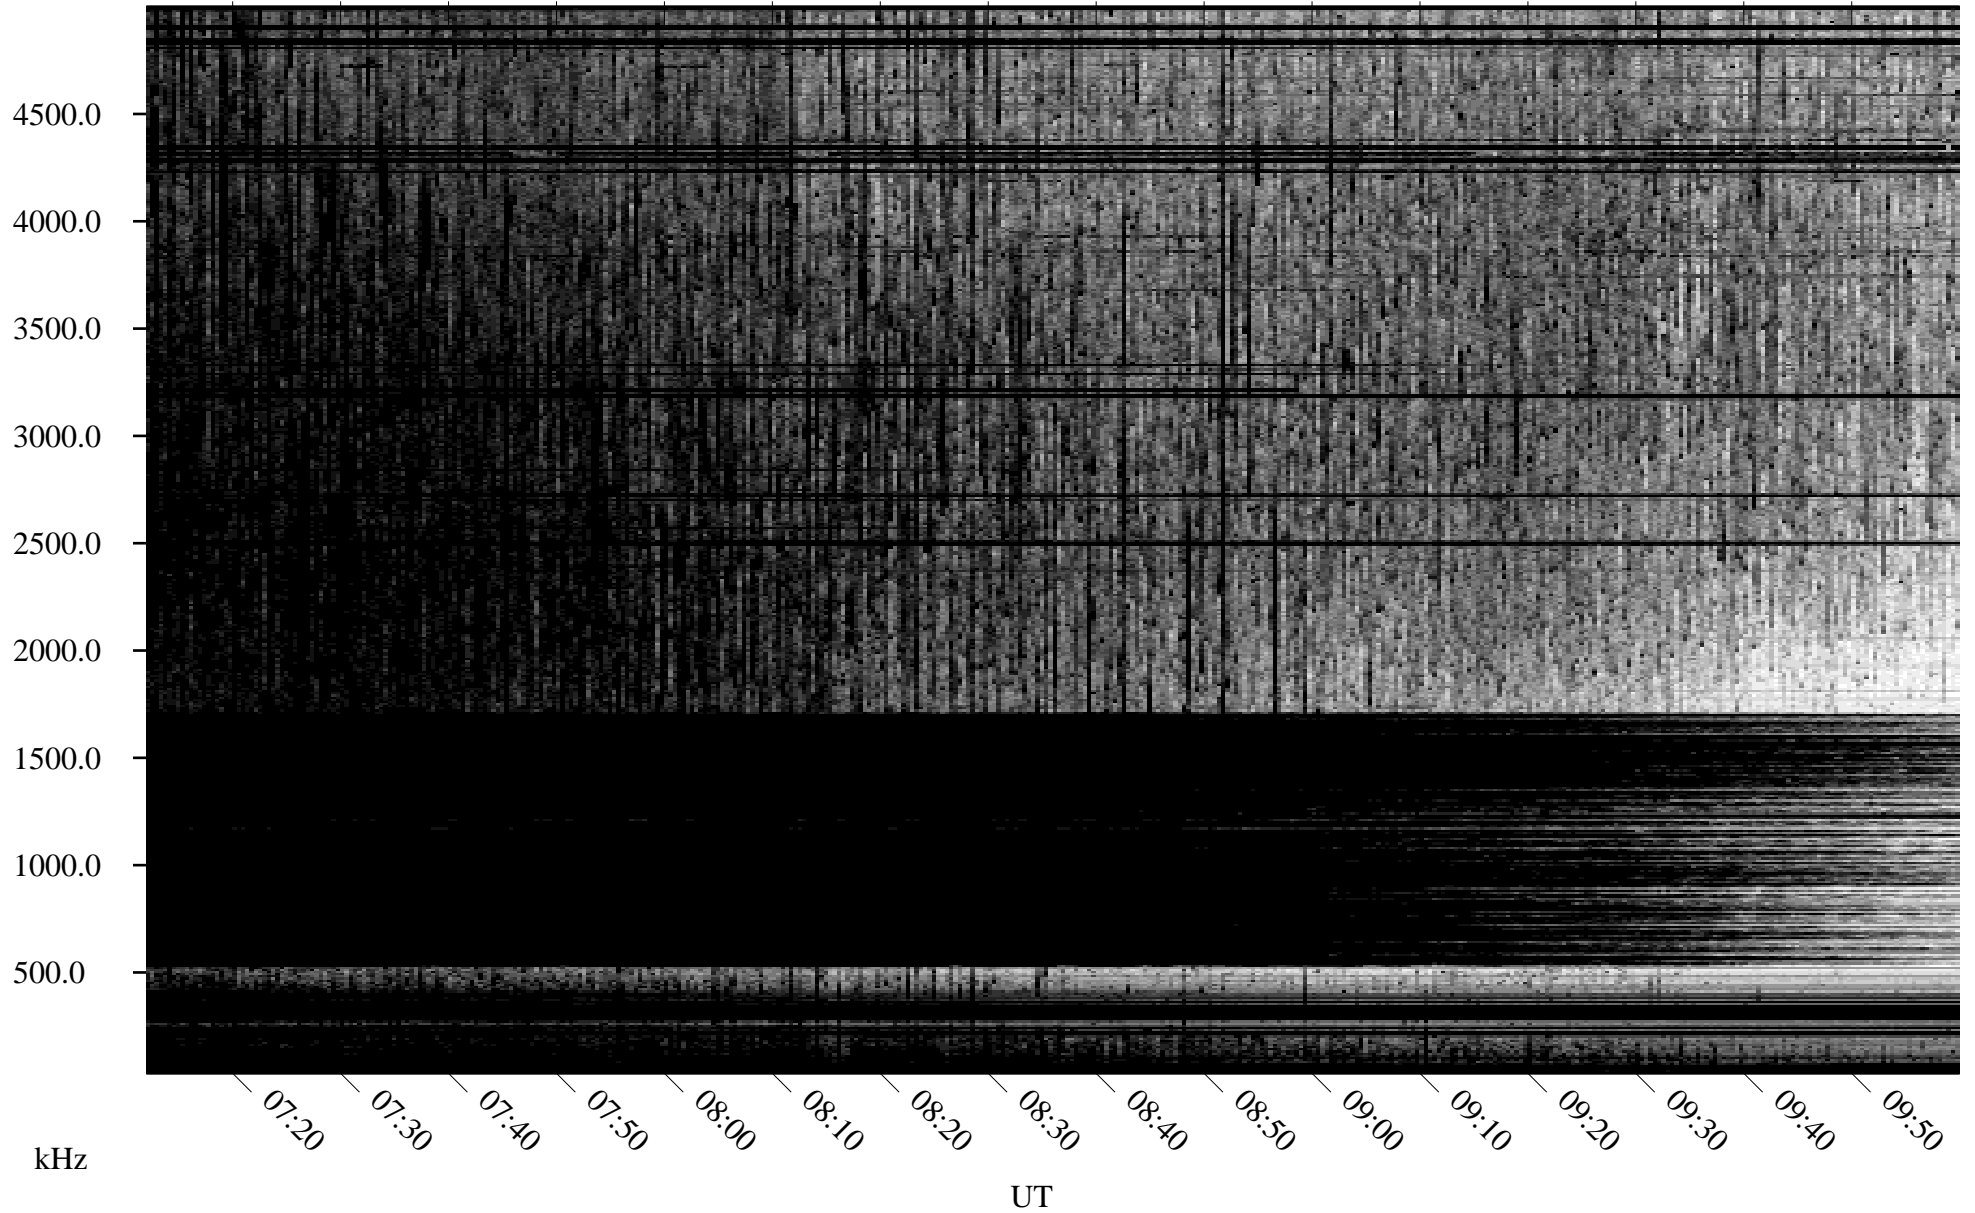

# 07/07/2010 Churchill, Manitoba

Linear Scale    Black = 161    White = 15

ch10187l.r00SUm max\_12

Page 3

# 07/07/2010 Churchill, Manitoba

Linear Scale    Black = 161    White = 15

ch10187l.r00SUm max\_12

Page 4

# 07/07/2010 Churchill, Manitoba

Linear Scale    Black = 161    White = 15

ch10187L.r00SUm max\_12

Page 5

# 07/07/2010 Churchill, Manitoba

Linear Scale    Black = 161    White = 15

ch10187l.r00SUm max\_12

Page 6