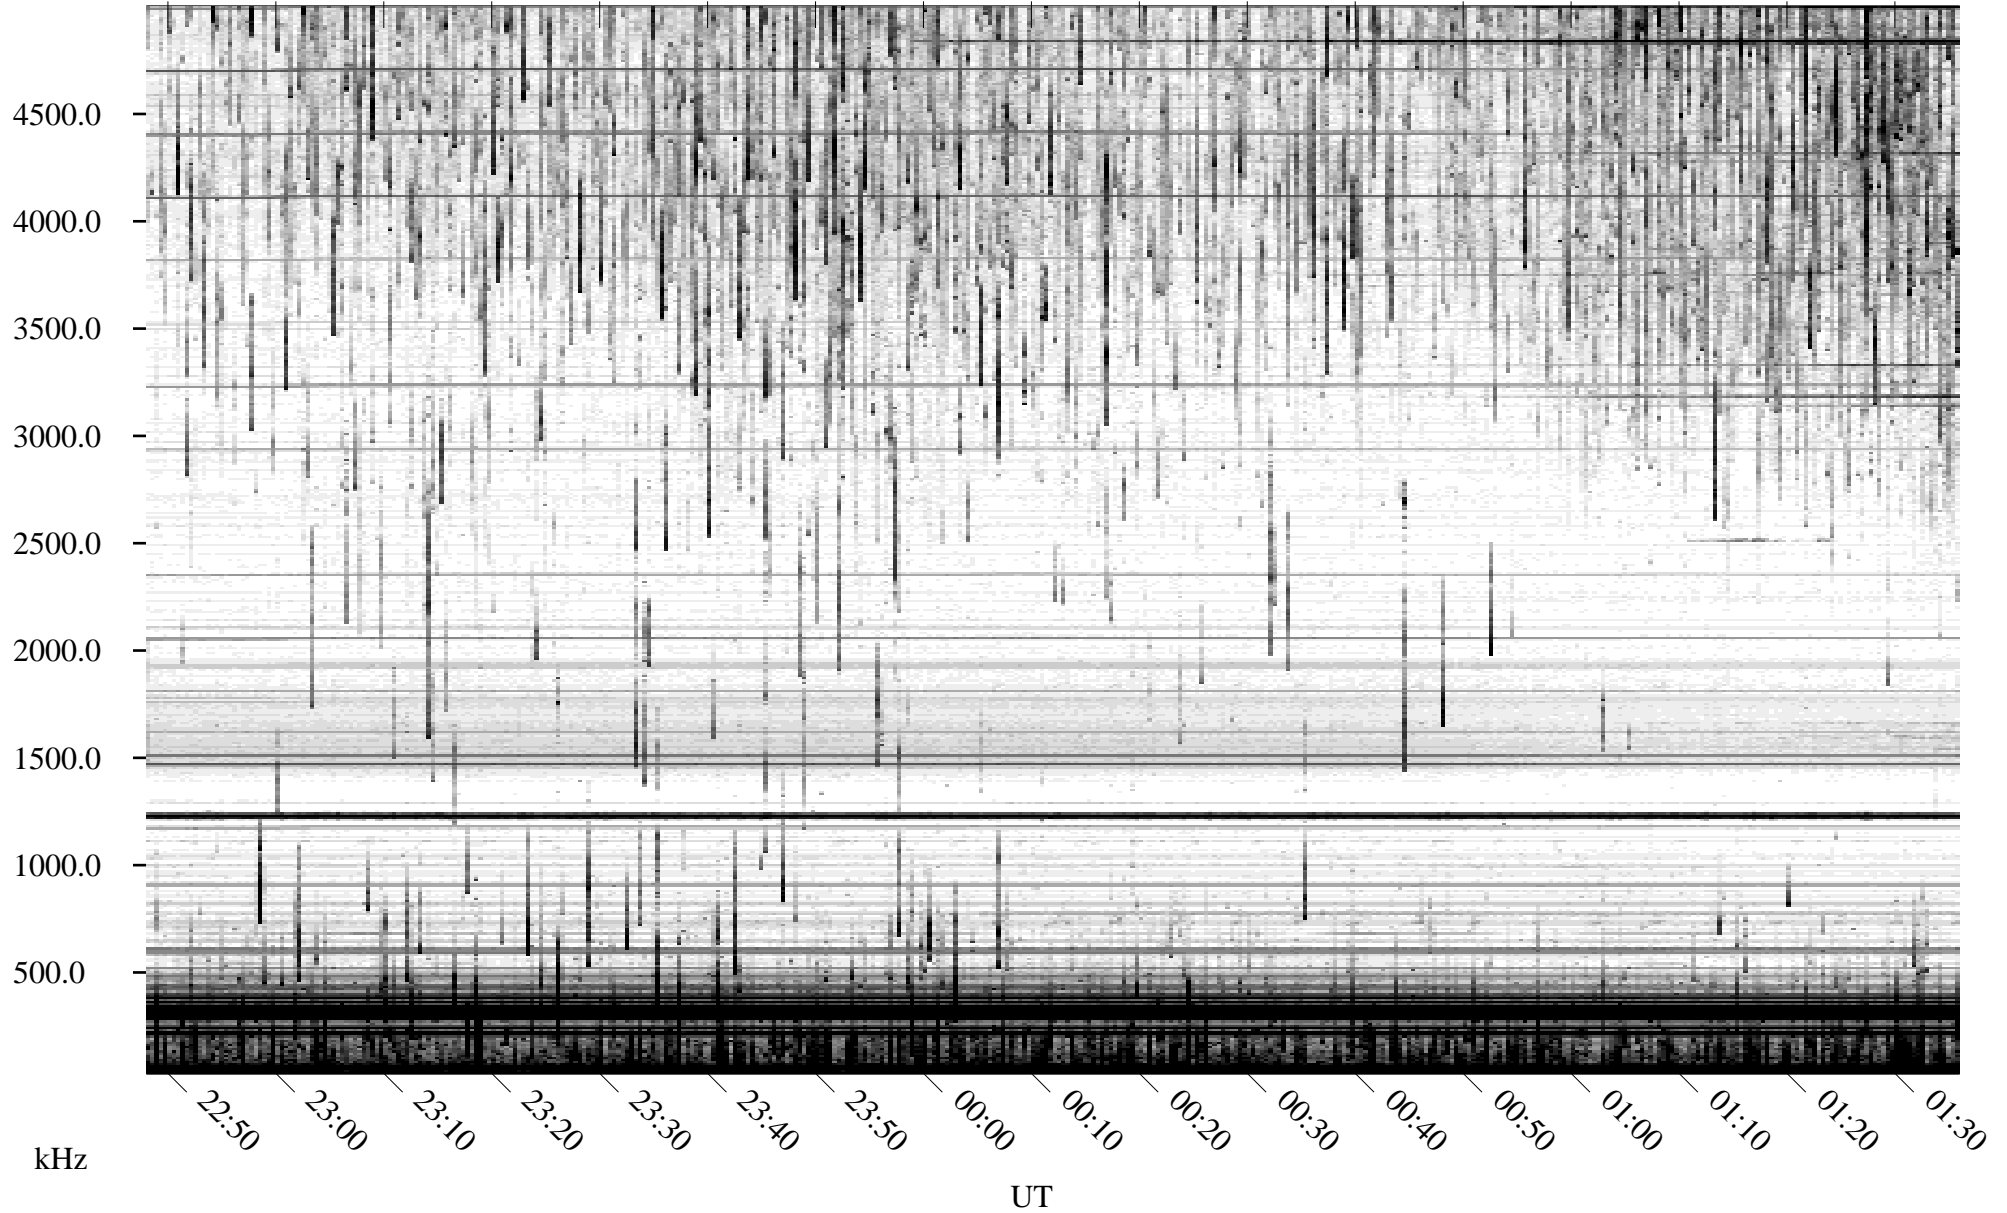

# 07/08/2010 Churchill, Manitoba

Linear Scale    Black = 161    White = 15

ch10189l.r00SUm max\_12

Page 1

# 07/08/2010 Churchill, Manitoba

Linear Scale    Black = 161    White = 15

ch10189l.r00SUm max\_12

Page 2

# 07/09/2010 Churchill, Manitoba

Linear Scale    Black = 161    White = 15

ch10189l.r00SUm max\_12

Page 3

# 07/09/2010 Churchill, Manitoba

Linear Scale    Black = 161    White = 15

ch10189l.r00SUm max\_12

Page 4