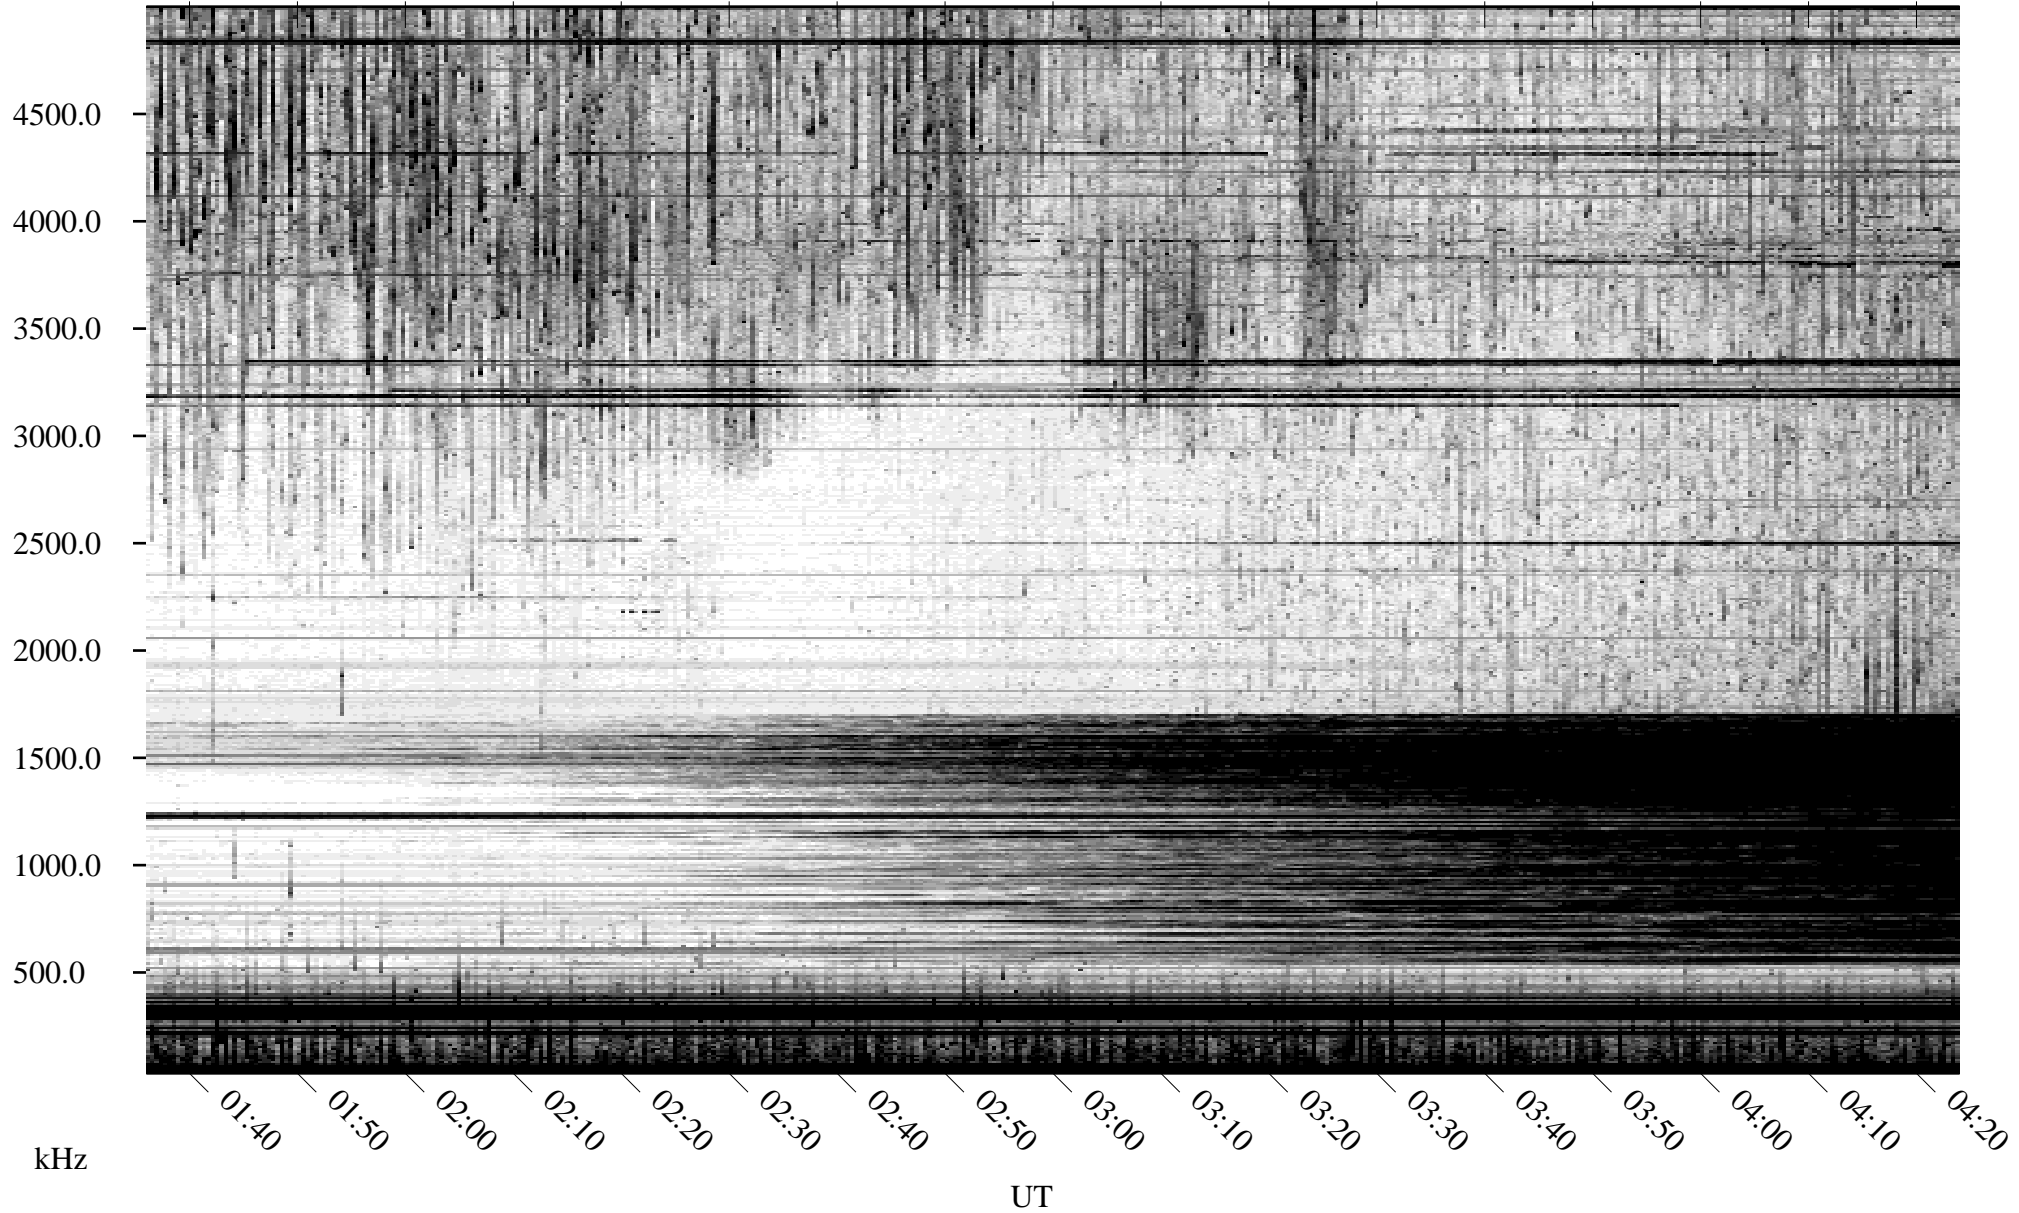

# 07/08/2010 Churchill, Manitoba

Linear Scale    Black = 161    White = 15

ch10189l.r00SUm max\_12

Page 1

# 07/08/2010 Churchill, Manitoba

Linear Scale    Black = 161    White = 15

ch10189l.r00SUm max\_12

Page 2

# 07/09/2010 Churchill, Manitoba

Linear Scale    Black = 161    White = 15

ch10189l.r00SUm max\_12

Page 3

# 07/09/2010 Churchill, Manitoba

Linear Scale    Black = 161    White = 15

ch10189l.r00SUm max\_12

Page 4