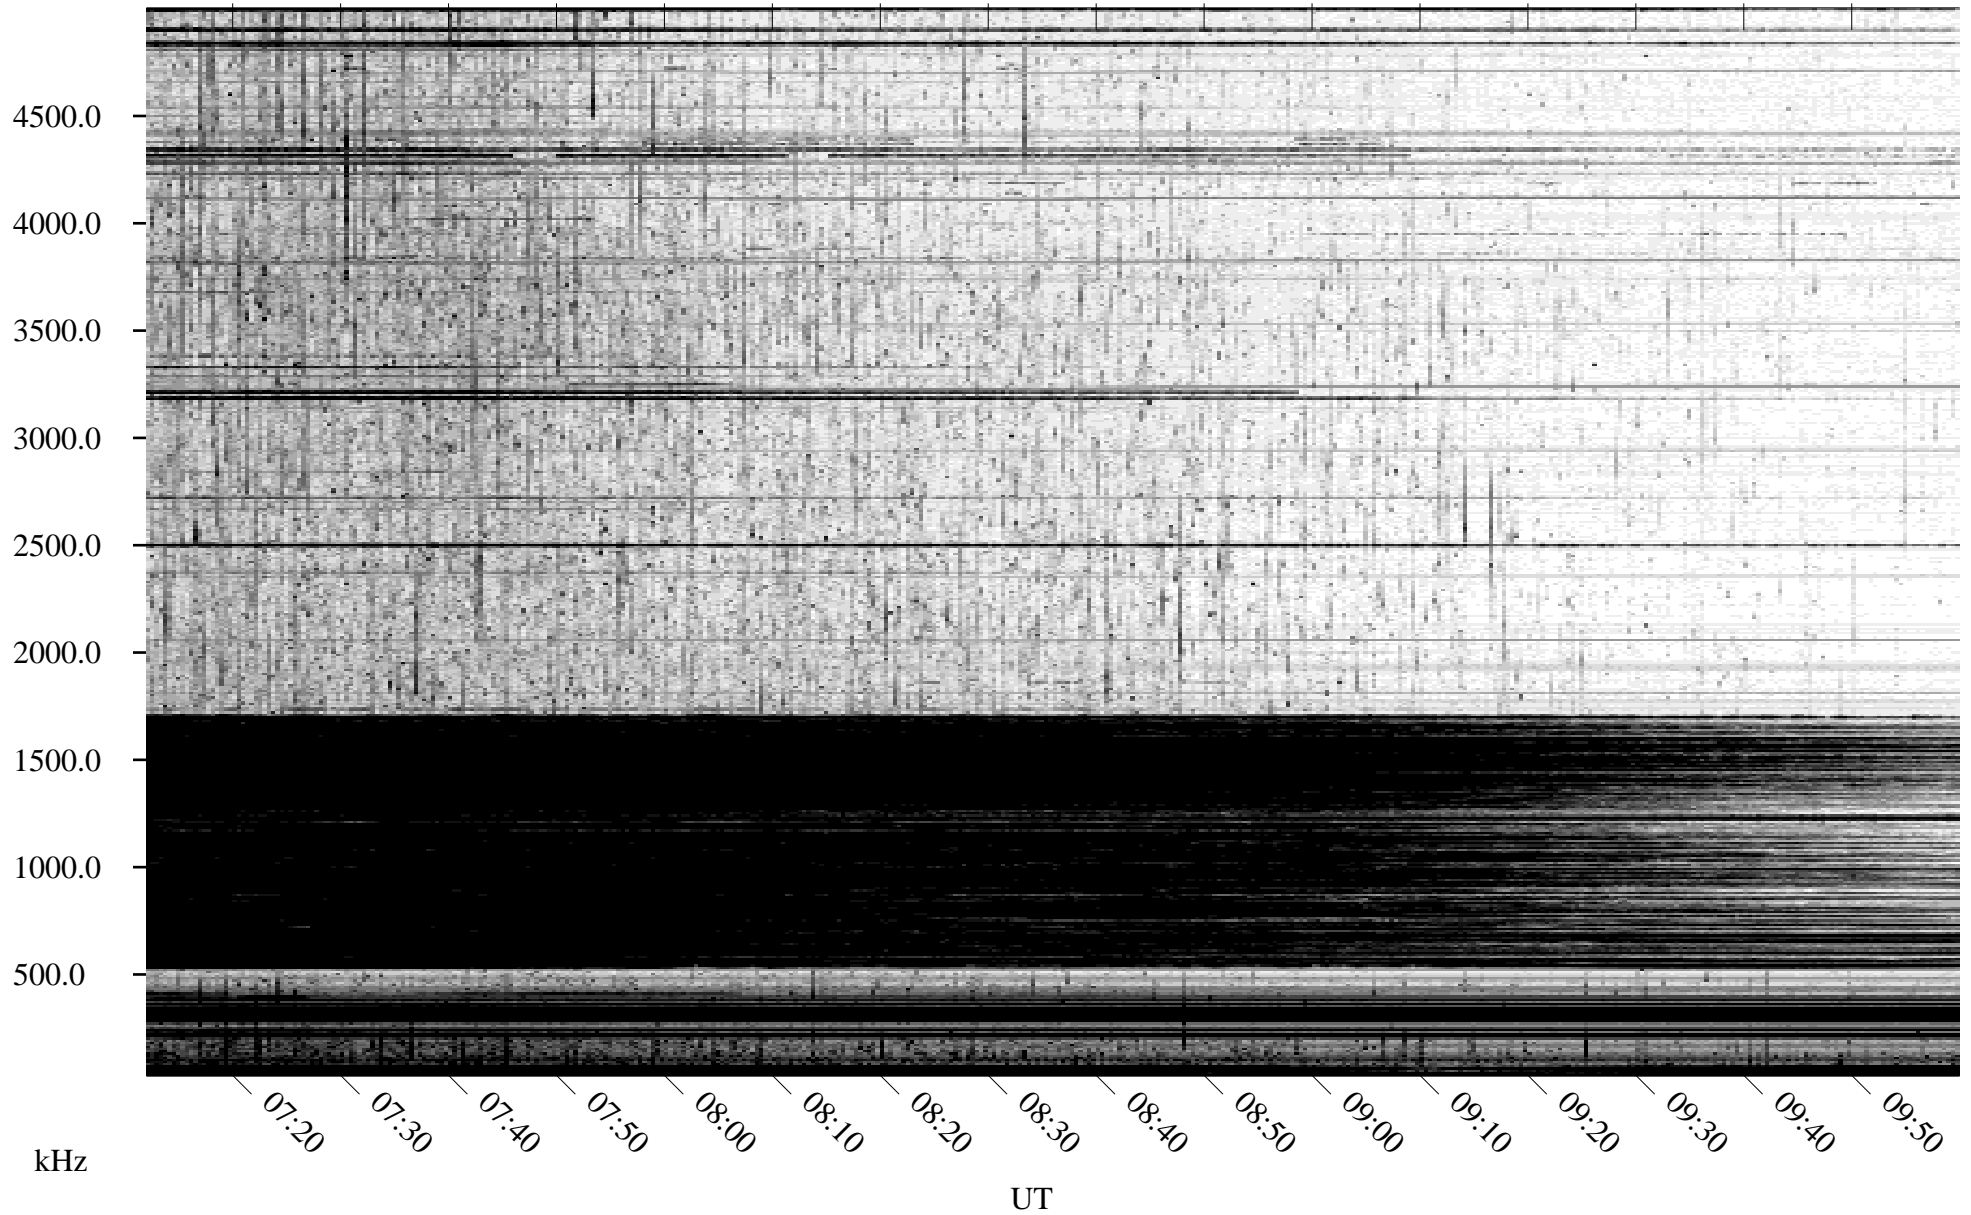

# 07/08/2010 Churchill, Manitoba

Linear Scale    Black = 161    White = 15

ch10189l.r00SUm max\_12

Page 1

# 07/09/2010 Churchill, Manitoba

Linear Scale    Black = 161    White = 15

ch10189l.r00SUm max\_12

Page 4

# 07/09/2010 Churchill, Manitoba

Linear Scale    Black = 161    White = 15

ch10189l.r00SUm max\_12

Page 5

# 07/09/2010 Churchill, Manitoba

Linear Scale    Black = 161    White = 15

ch10189l.r00SUm max\_12

Page 6