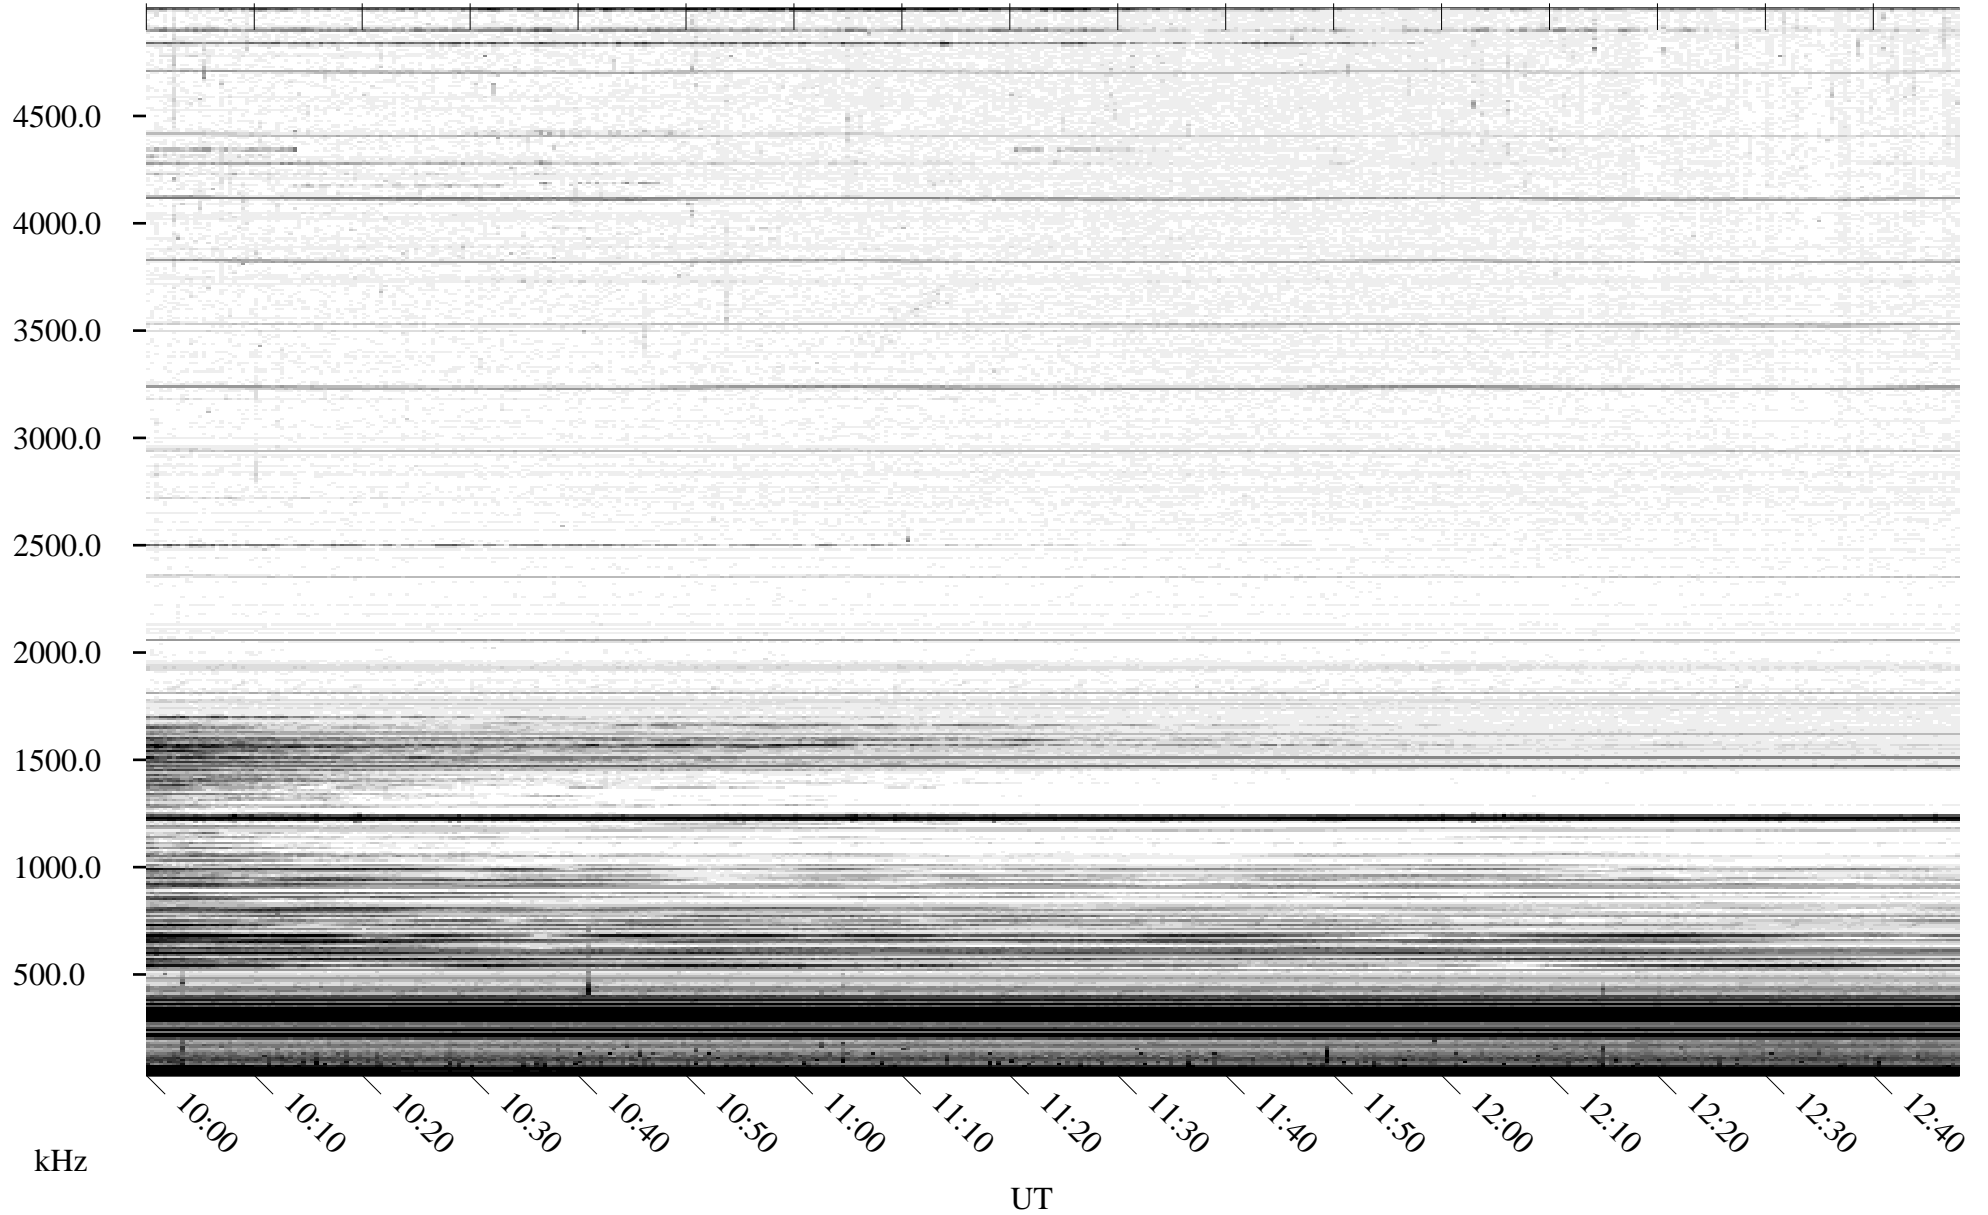

# 07/09/2010 Churchill, Manitoba

Linear Scale    Black = 161    White = 15

ch10189l.r00SUm max\_12

Page 4

# 07/09/2010 Churchill, Manitoba

Linear Scale    Black = 161    White = 15

ch10189l.r00SUm max\_12

Page 5

# 07/09/2010 Churchill, Manitoba

Linear Scale    Black = 161    White = 15

ch10189l.r00SUm max\_12

Page 6

# 07/09/2010 Churchill, Manitoba

Linear Scale    Black = 161    White = 15

ch10189l.r00SUm max\_12

Page 7