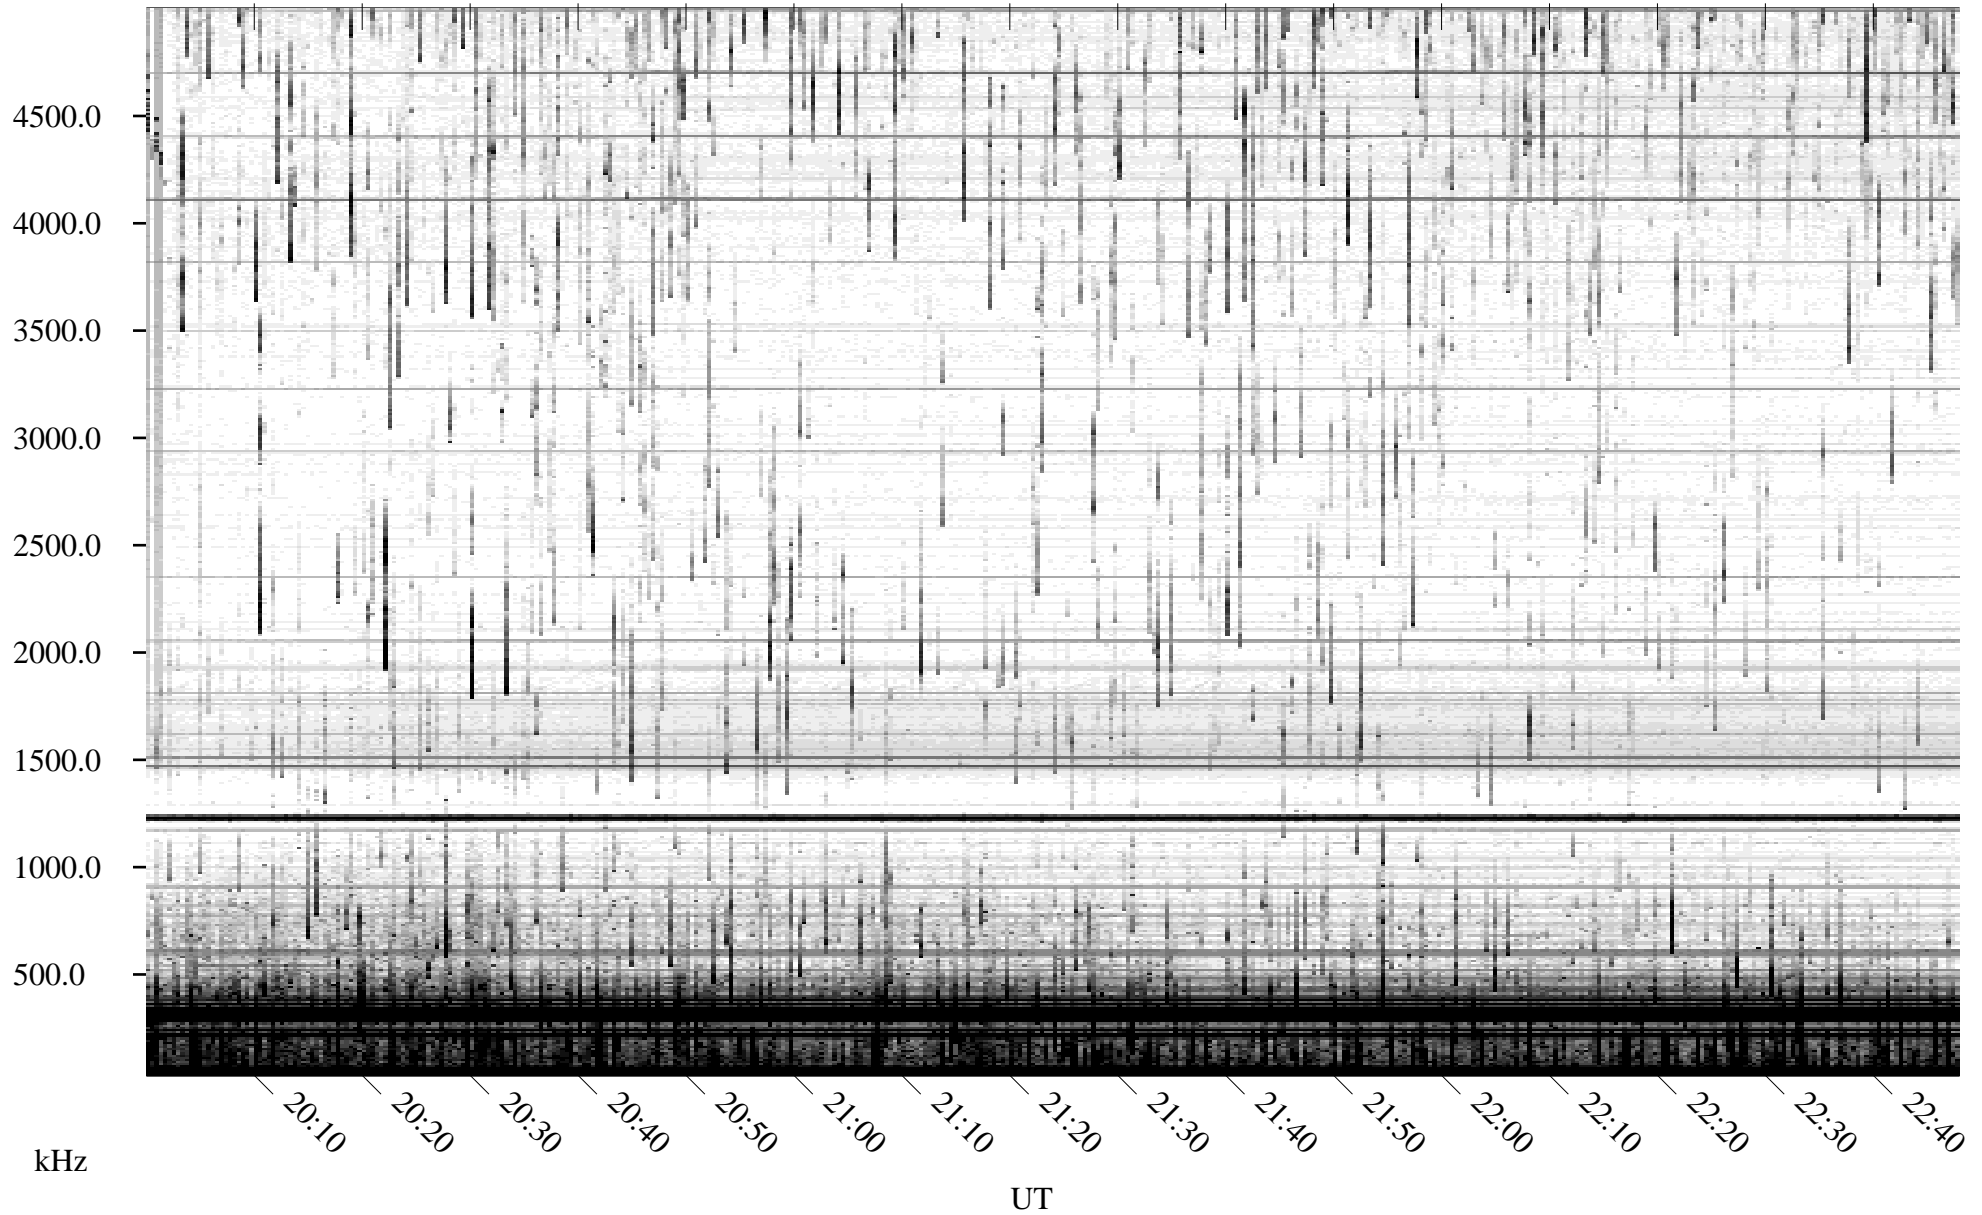

# 07/08/2010 Churchill, Manitoba

Linear Scale    Black = 161    White = 15

ch10189l.r00SUm max\_12

Page 1

# 07/08/2010 Churchill, Manitoba

Linear Scale    Black = 161    White = 15

ch10189l.r00SUm max\_12

Page 2

# 07/09/2010 Churchill, Manitoba

Linear Scale    Black = 161    White = 15

ch10189l.r00SUm max\_12

Page 3

# 07/09/2010 Churchill, Manitoba

Linear Scale    Black = 161    White = 15

ch10189l.r00SUm max\_12

Page 4