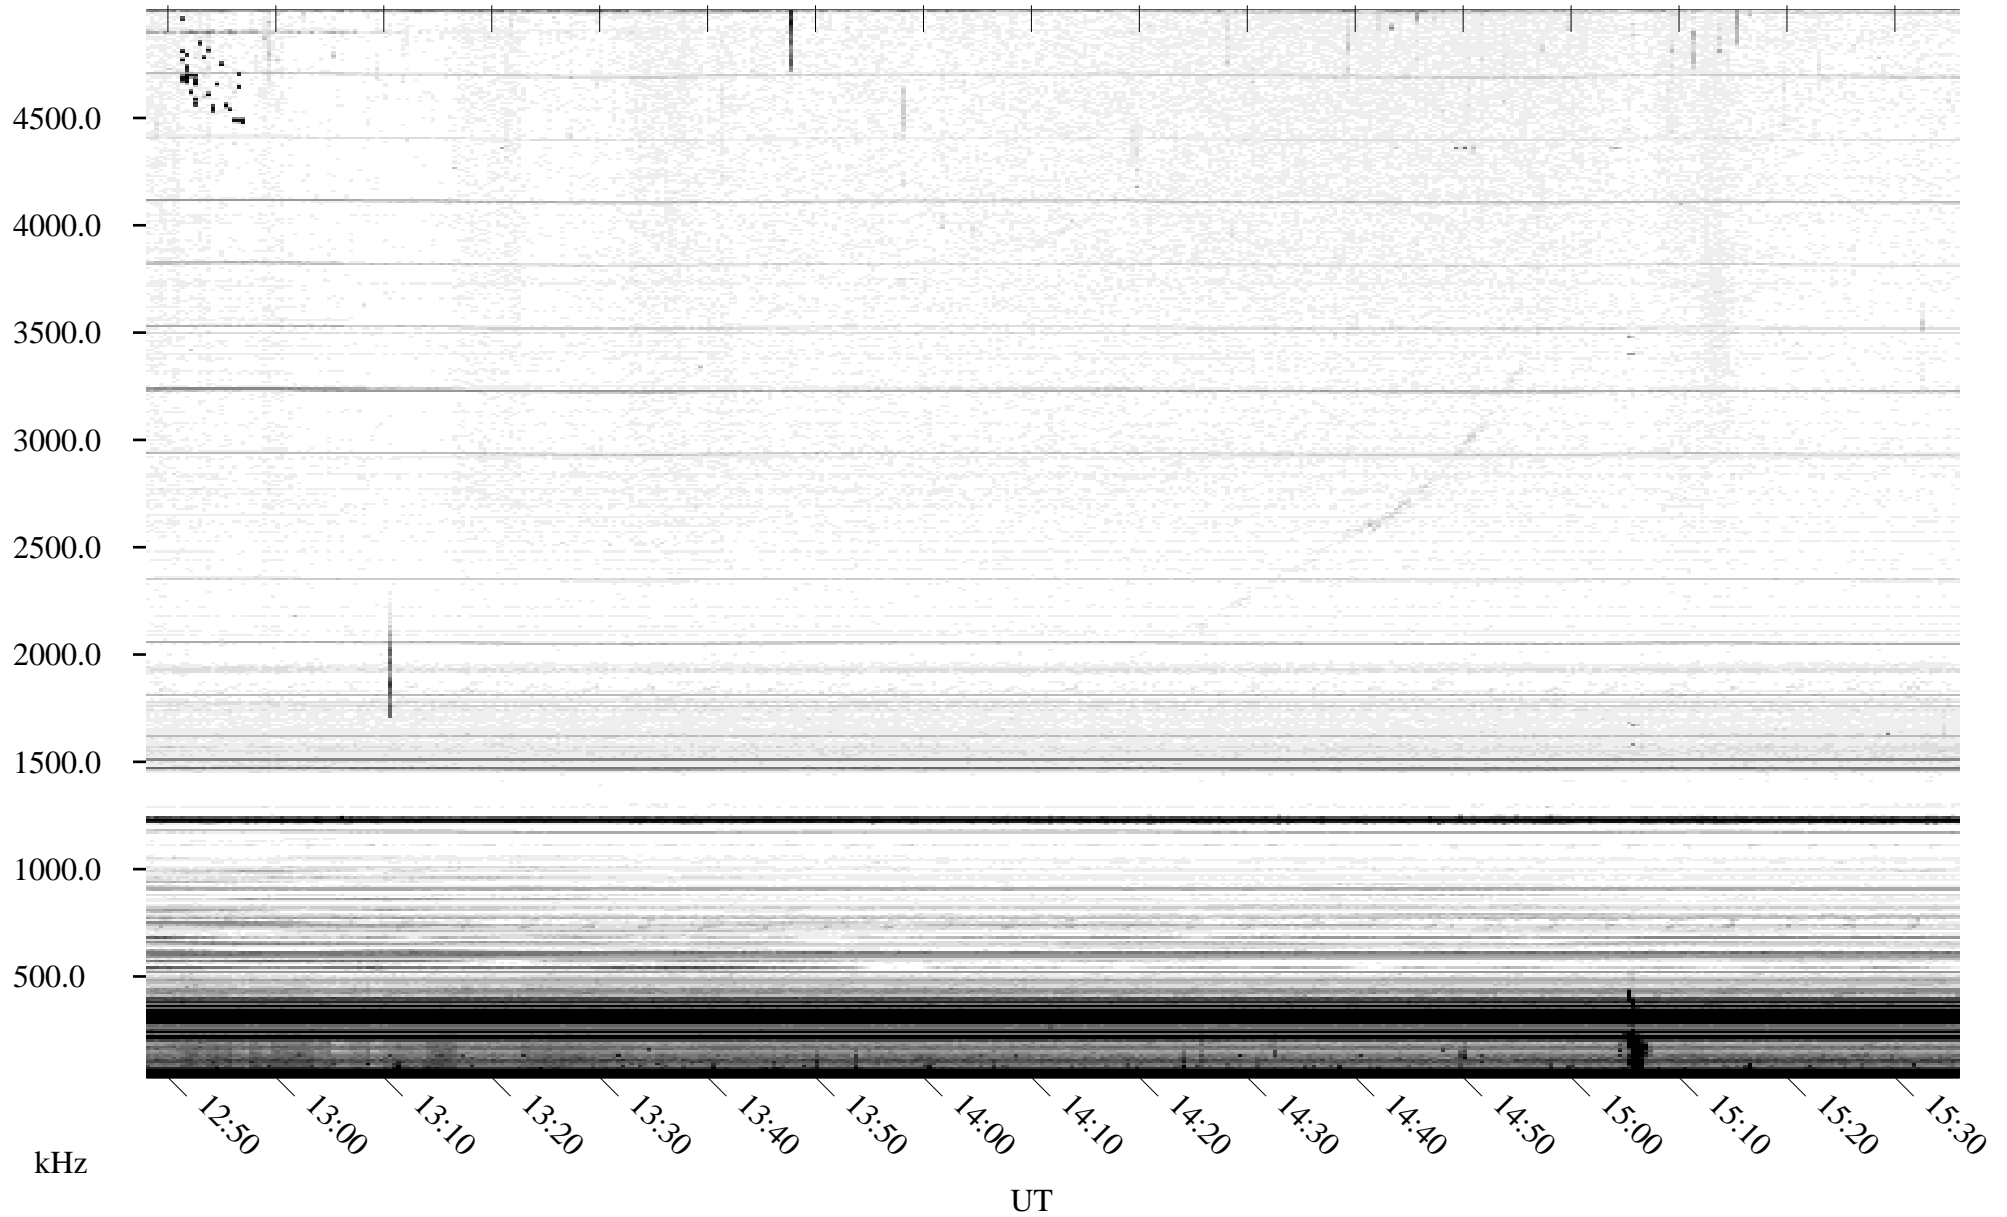

# 07/09/2010 Churchill, Manitoba

Linear Scale    Black = 161    White = 15

ch10189l.r00SUm max\_12

Page 5

# 07/09/2010 Churchill, Manitoba

Linear Scale    Black = 161    White = 15

ch10189l.r00SUm max\_12

Page 6

# 07/09/2010 Churchill, Manitoba

Linear Scale    Black = 161    White = 15

ch10189l.r00SUm max\_12

Page 7

# 07/09/2010 Churchill, Manitoba

Linear Scale    Black = 161    White = 15

ch10189l.r00SUm max\_12