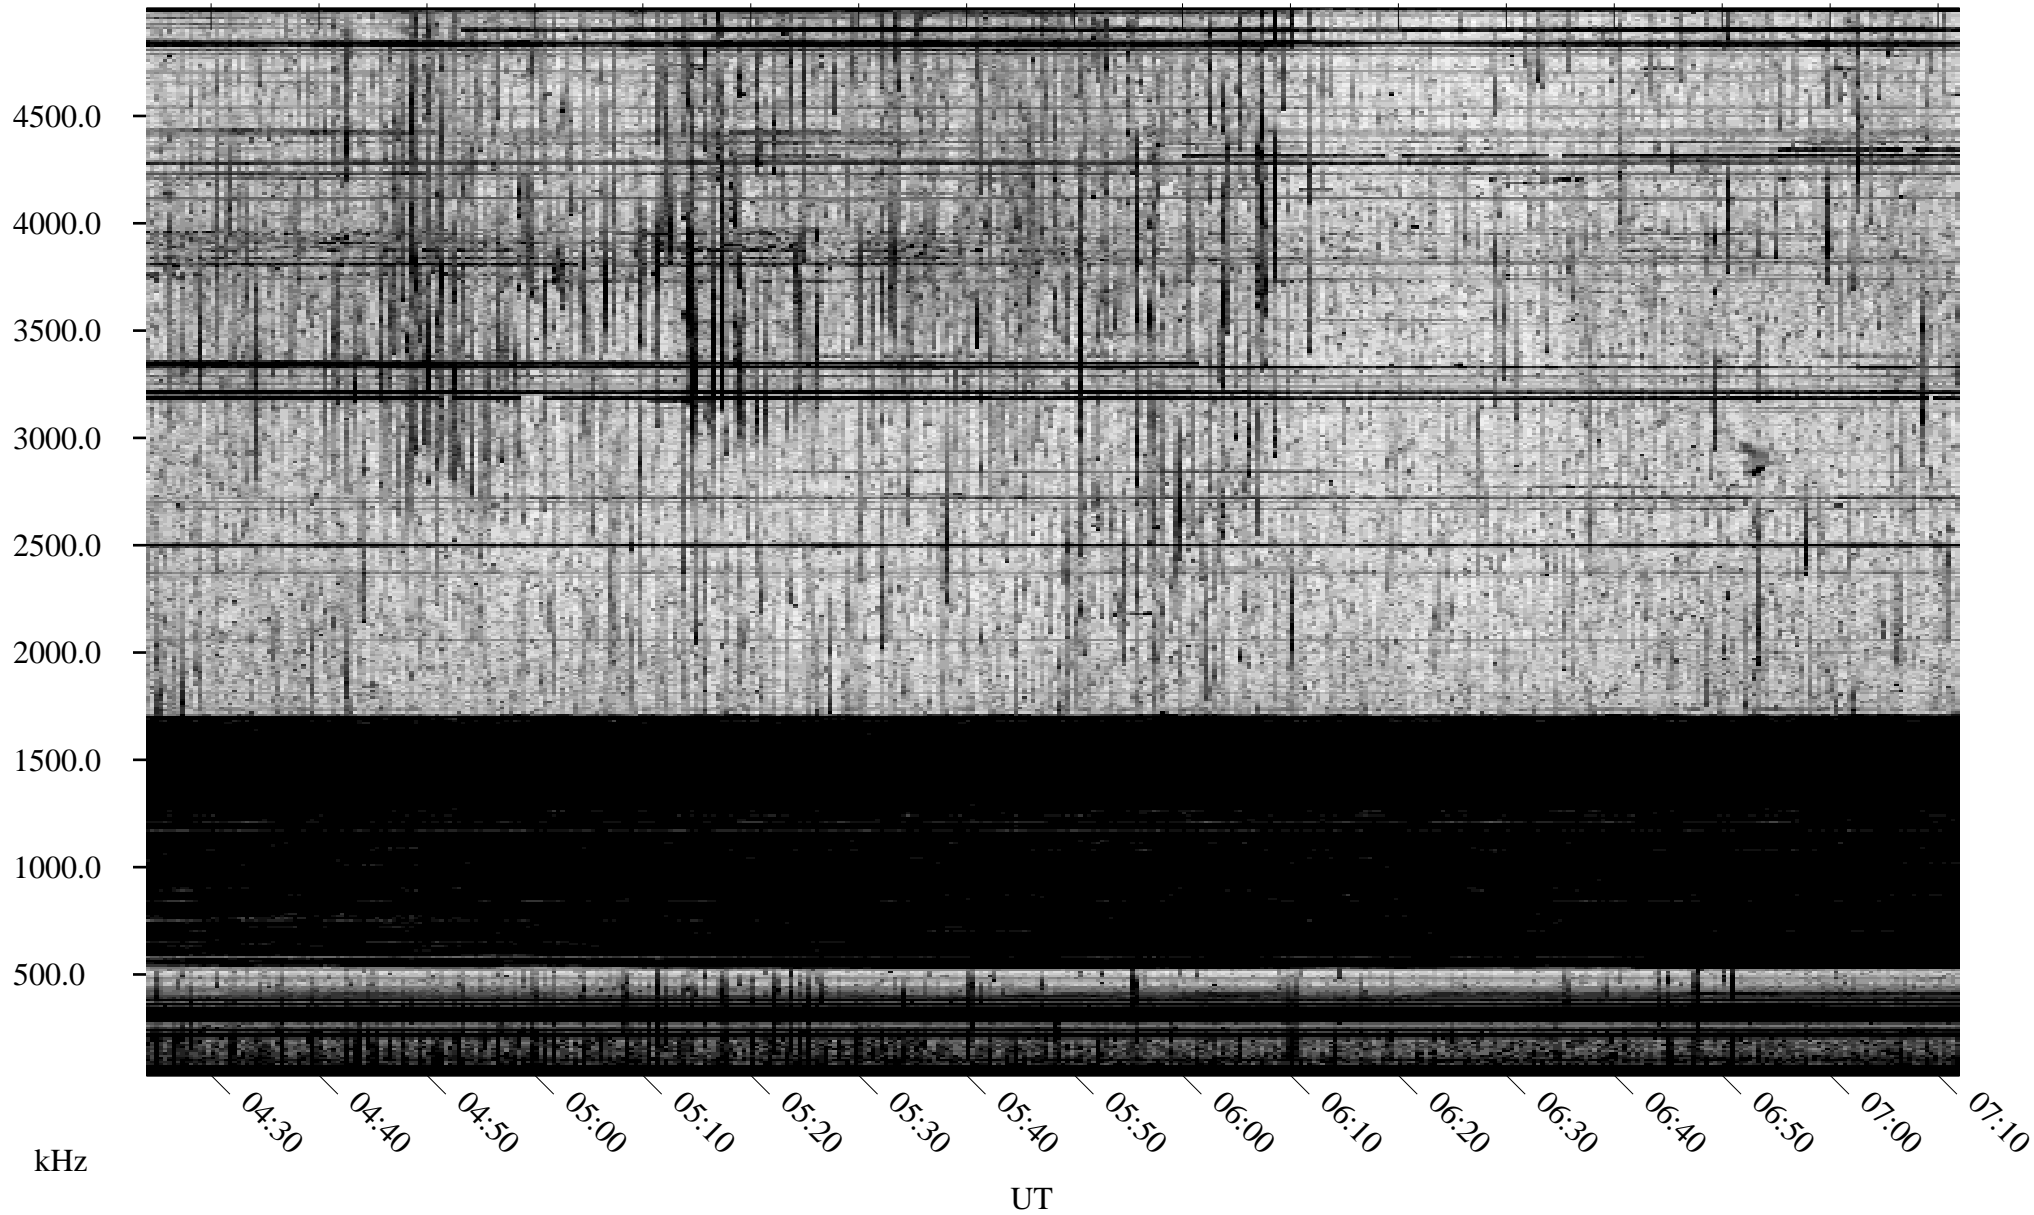

# 07/08/2010 Churchill, Manitoba

Linear Scale    Black = 161    White = 15

ch10189l.r00SUm max\_12

Page 1

# 07/08/2010 Churchill, Manitoba

Linear Scale    Black = 161    White = 15

ch10189l.r00SUm max\_12

Page 2

# 07/09/2010 Churchill, Manitoba

Linear Scale    Black = 161    White = 15

ch10189l.r00SUm max\_12

Page 3

# 07/09/2010 Churchill, Manitoba

Linear Scale    Black = 161    White = 15

ch10189l.r00SUm max\_12

Page 4