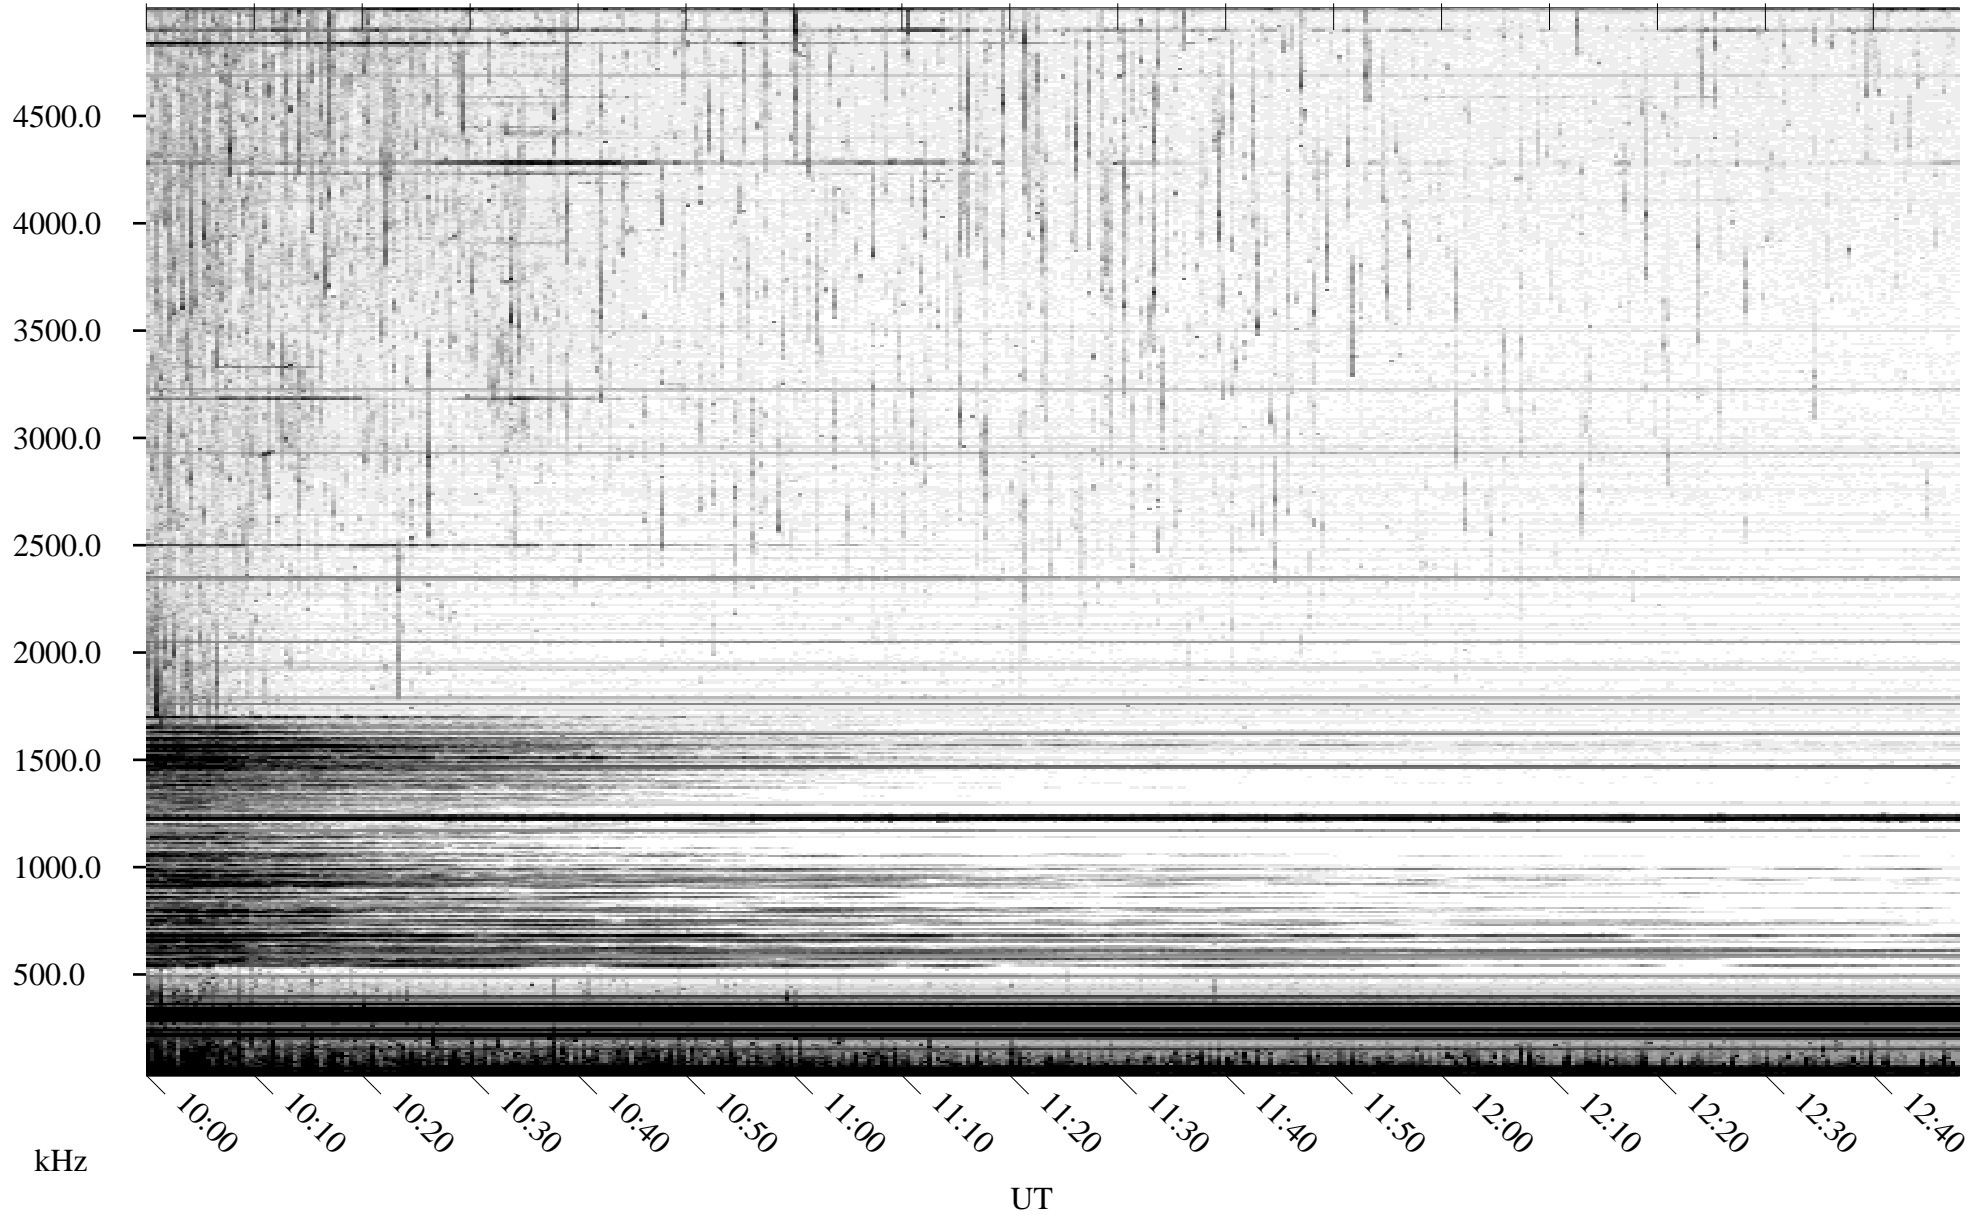

# 08/07/2010 Churchill, Manitoba

Linear Scale    Black = 161    White = 15

ch10218l.r00SUm max\_12

Page 4

# 08/07/2010 Churchill, Manitoba

Linear Scale    Black = 161    White = 15

ch10218l.r00SUm max\_12

Page 5

# 08/07/2010 Churchill, Manitoba

Linear Scale    Black = 161    White = 15

ch10218l.r00SUm max\_12

Page 6

# 08/07/2010 Churchill, Manitoba

Linear Scale    Black = 161    White = 15

ch10218l.r00SUm max\_12

Page 7