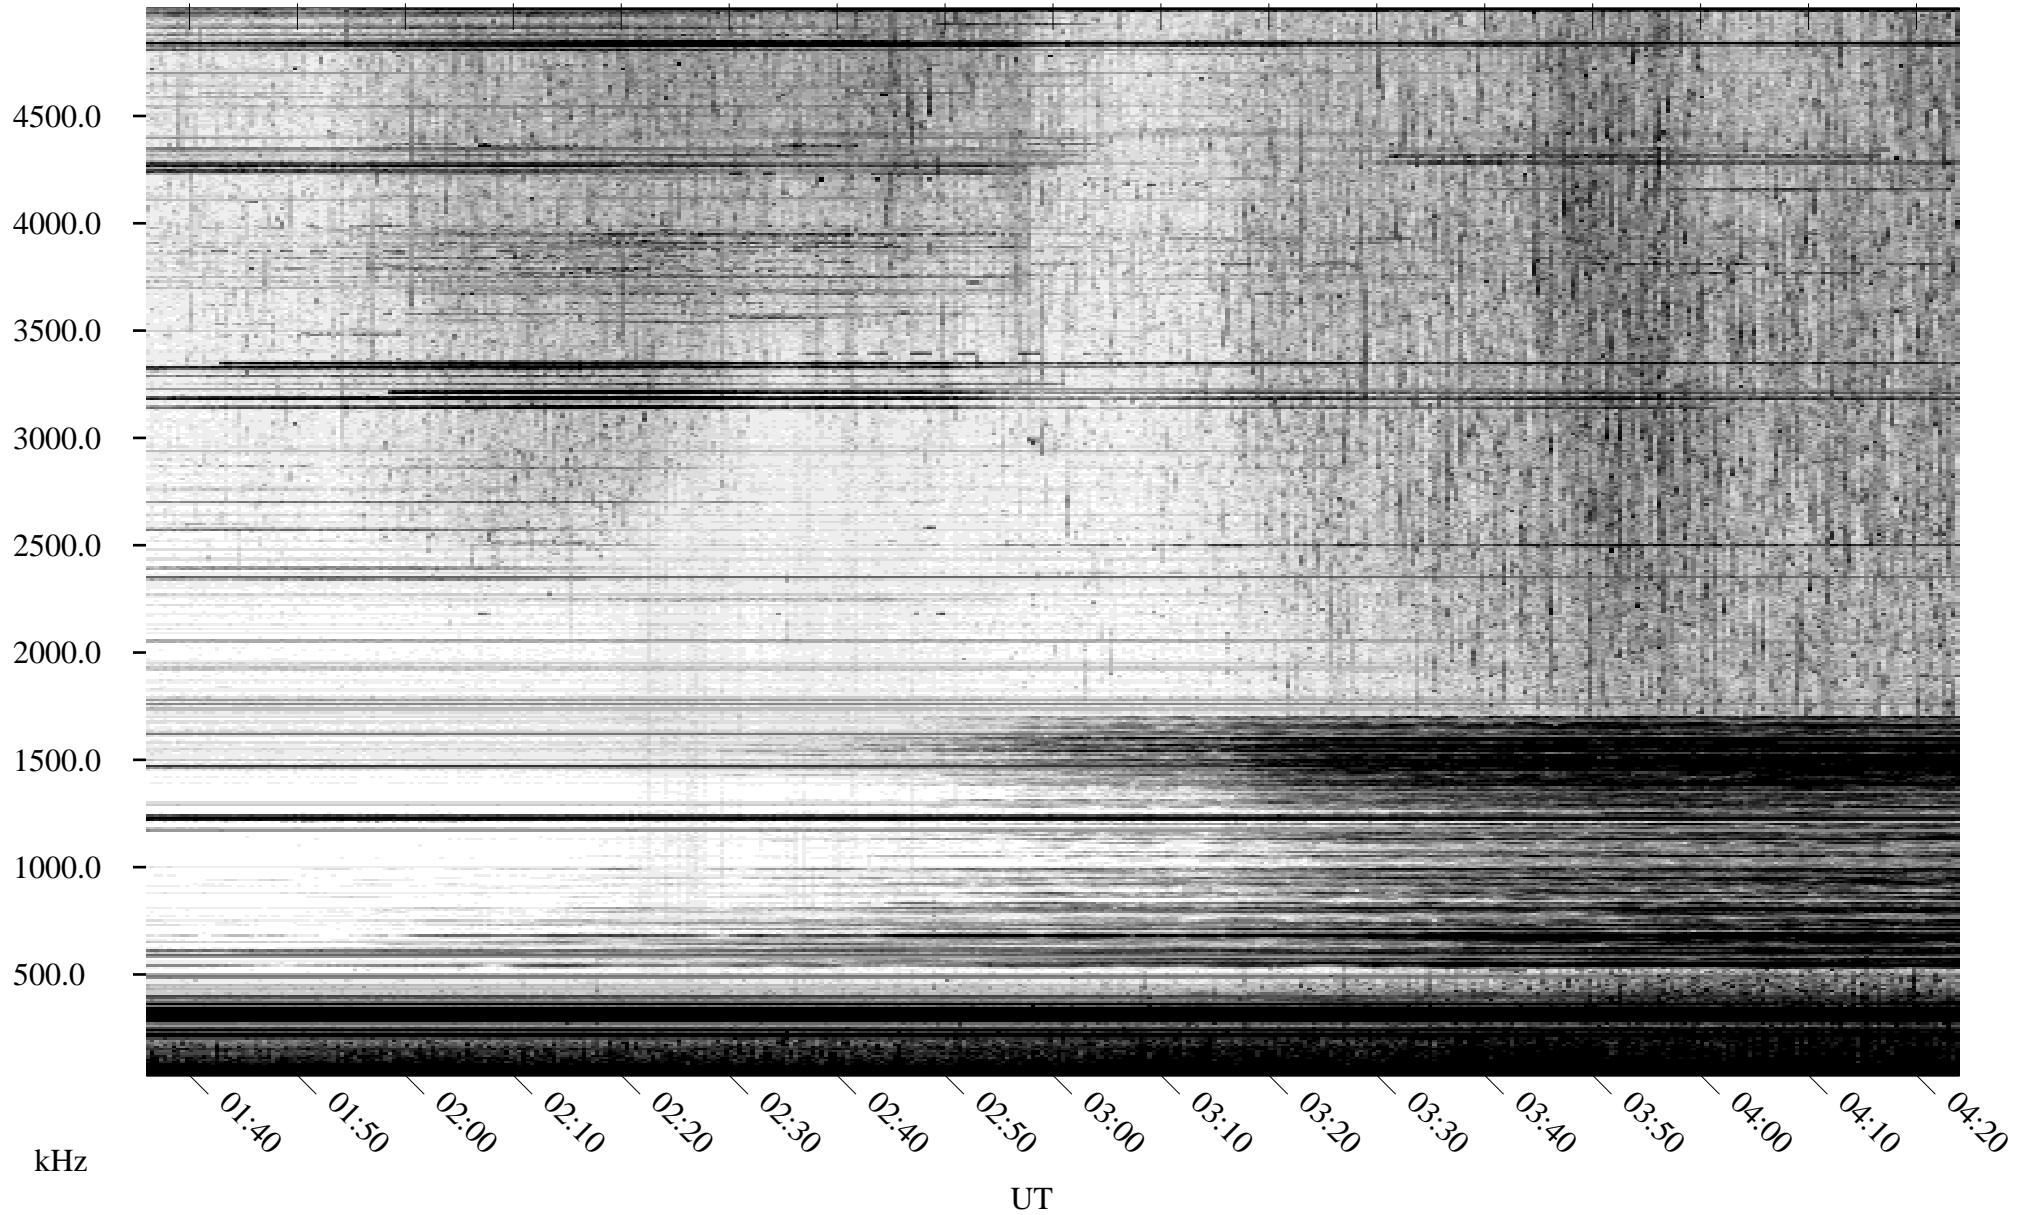

# 08/06/2010 Churchill, Manitoba

Linear Scale    Black = 161    White = 15

ch10218l.r00SUm max\_12

Page 1

# 08/06/2010 Churchill, Manitoba

Linear Scale    Black = 161    White = 15

ch10218l.r00SUm max\_12

Page 2

# 08/07/2010 Churchill, Manitoba

Linear Scale    Black = 161    White = 15

ch10218l.r00SUm max\_12

Page 3

# 08/07/2010 Churchill, Manitoba

Linear Scale    Black = 161    White = 15

ch10218l.r00SUm max\_12

Page 4