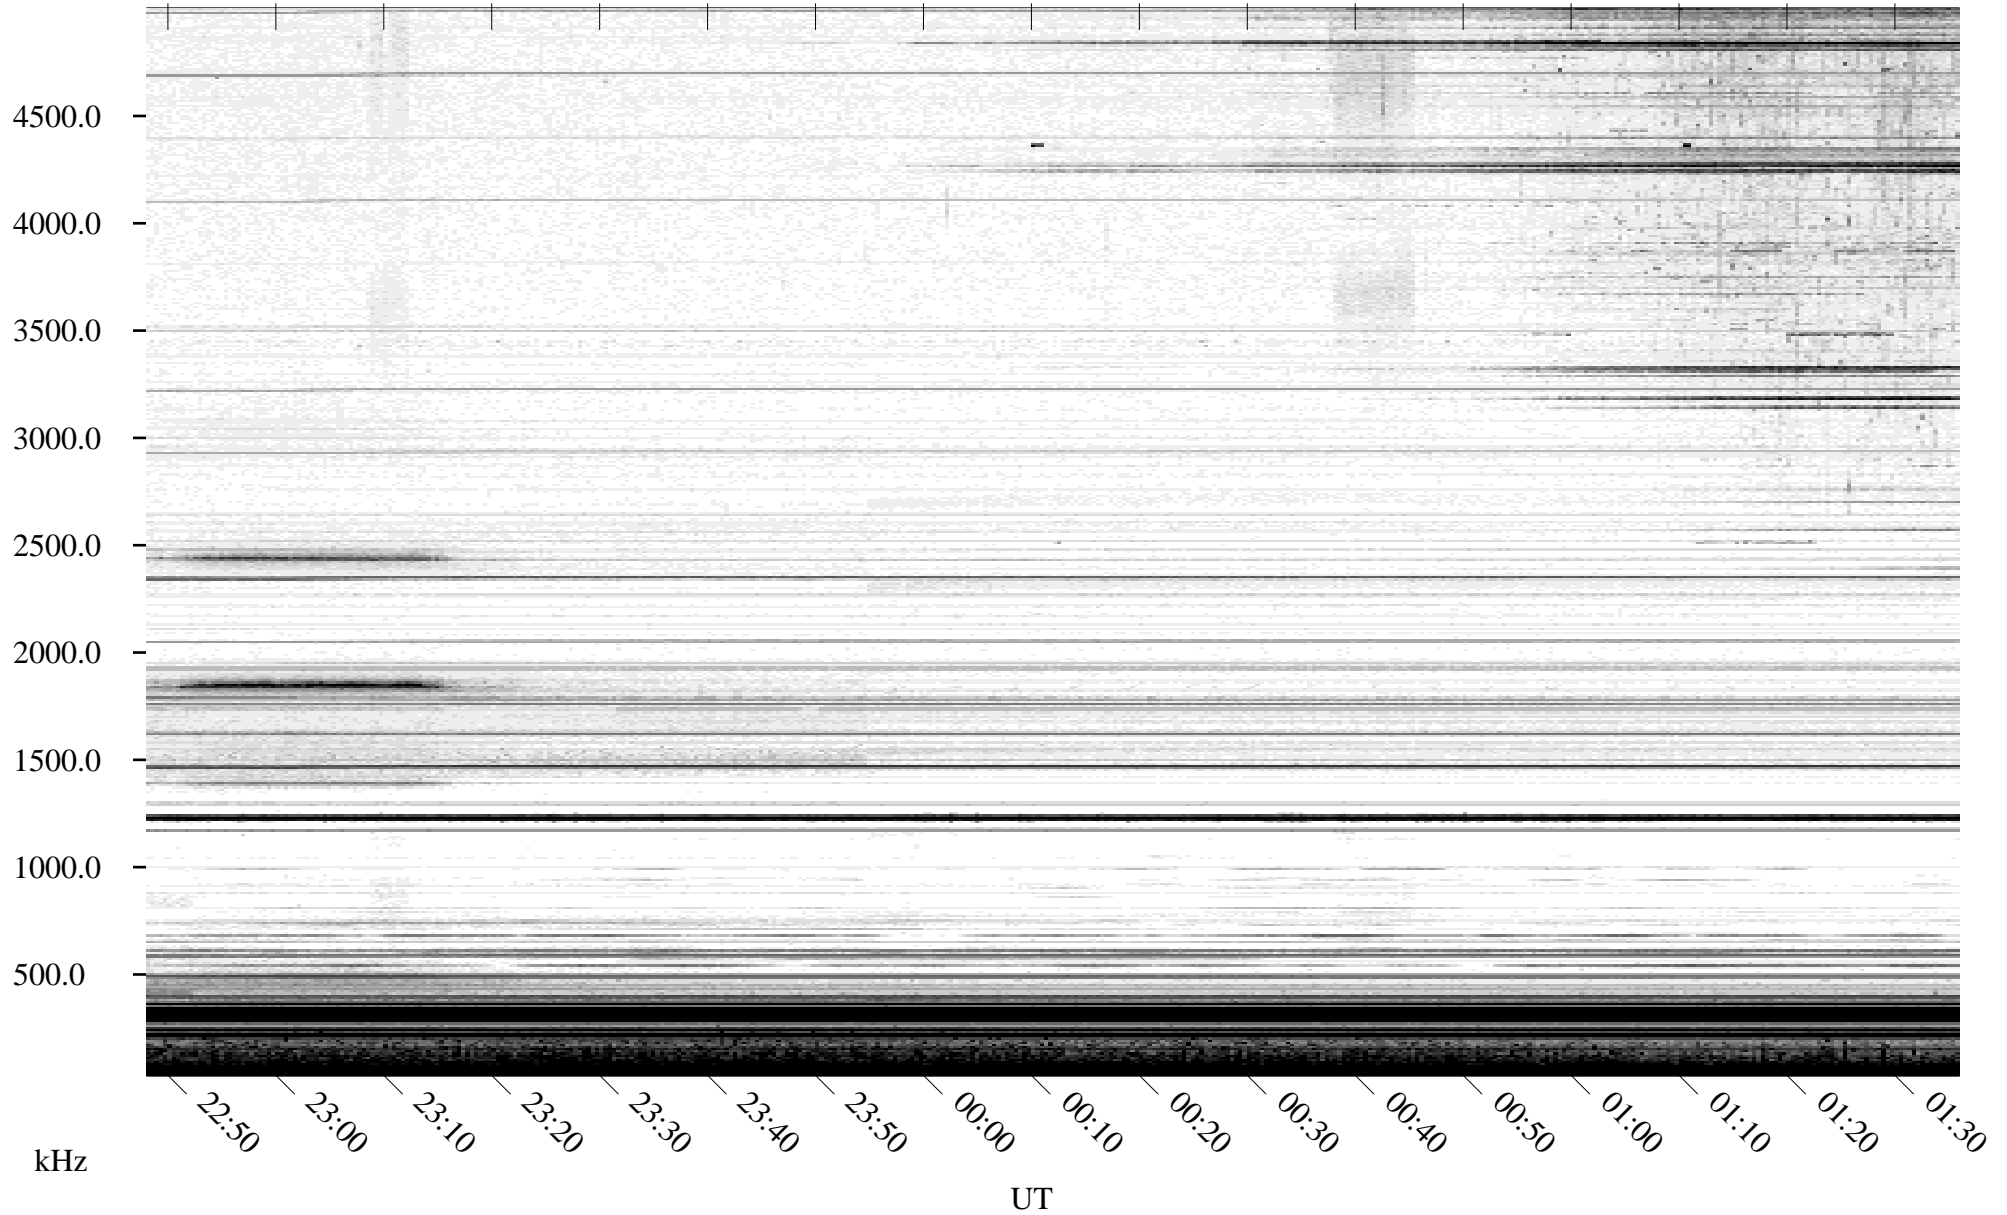

# 08/06/2010 Churchill, Manitoba

Linear Scale    Black = 161    White = 15

ch10218l.r00SUm max\_12

Page 1

# 08/06/2010 Churchill, Manitoba

Linear Scale    Black = 161    White = 15

ch10218l.r00SUm max\_12

Page 2

# 08/07/2010 Churchill, Manitoba

Linear Scale    Black = 161    White = 15

ch10218l.r00SUm max\_12

Page 3

# 08/07/2010 Churchill, Manitoba

Linear Scale    Black = 161    White = 15

ch10218l.r00SUm max\_12

Page 4