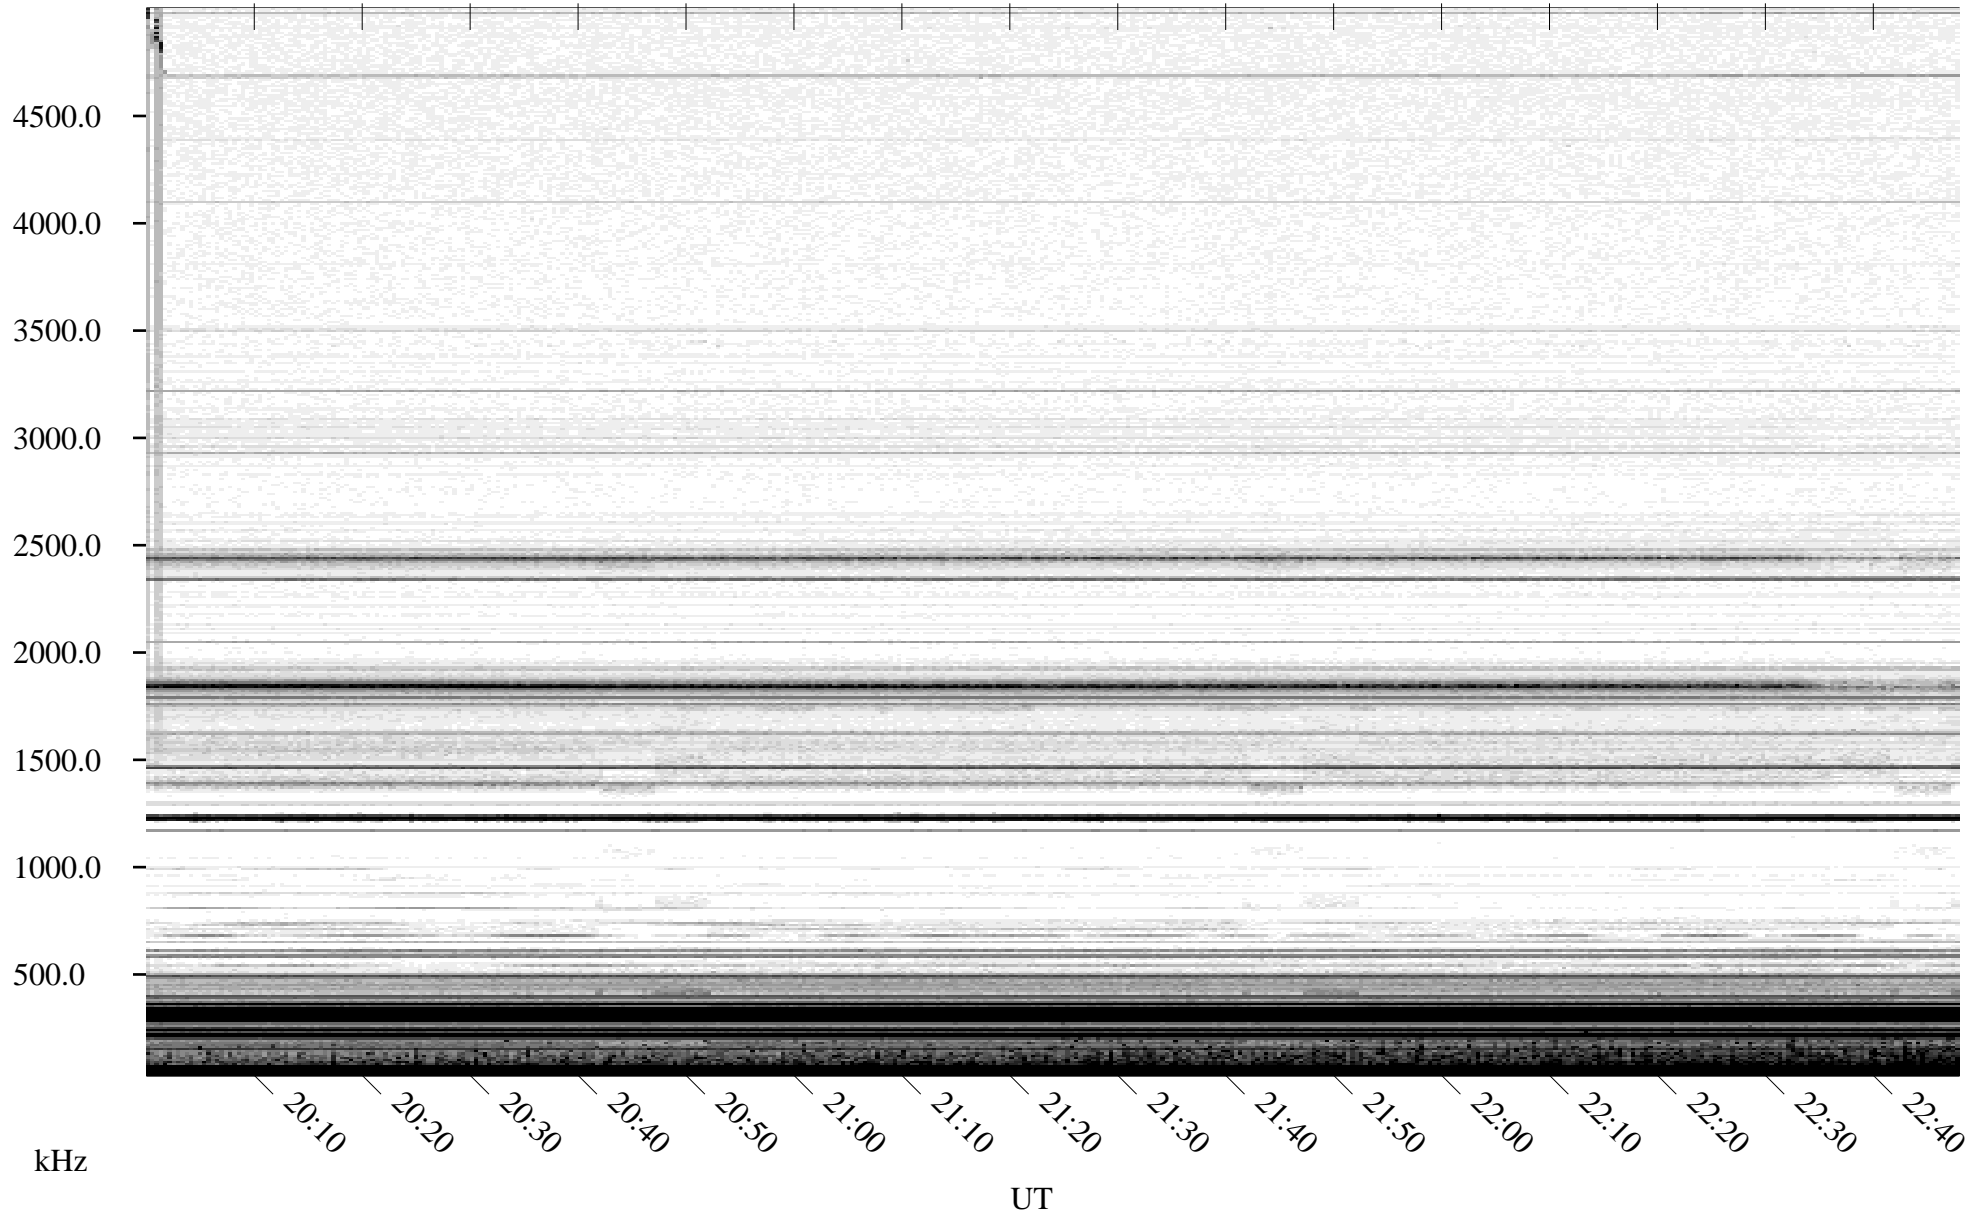

# 08/06/2010 Churchill, Manitoba

Linear Scale    Black = 161    White = 15

ch10218l.r00SUm max\_12

Page 1

# 08/06/2010 Churchill, Manitoba

Linear Scale    Black = 161    White = 15

ch10218l.r00SUm max\_12

Page 2

# 08/07/2010 Churchill, Manitoba

Linear Scale    Black = 161    White = 15

ch10218l.r00SUm max\_12

Page 3

# 08/07/2010 Churchill, Manitoba

Linear Scale    Black = 161    White = 15

ch10218l.r00SUm max\_12

Page 4