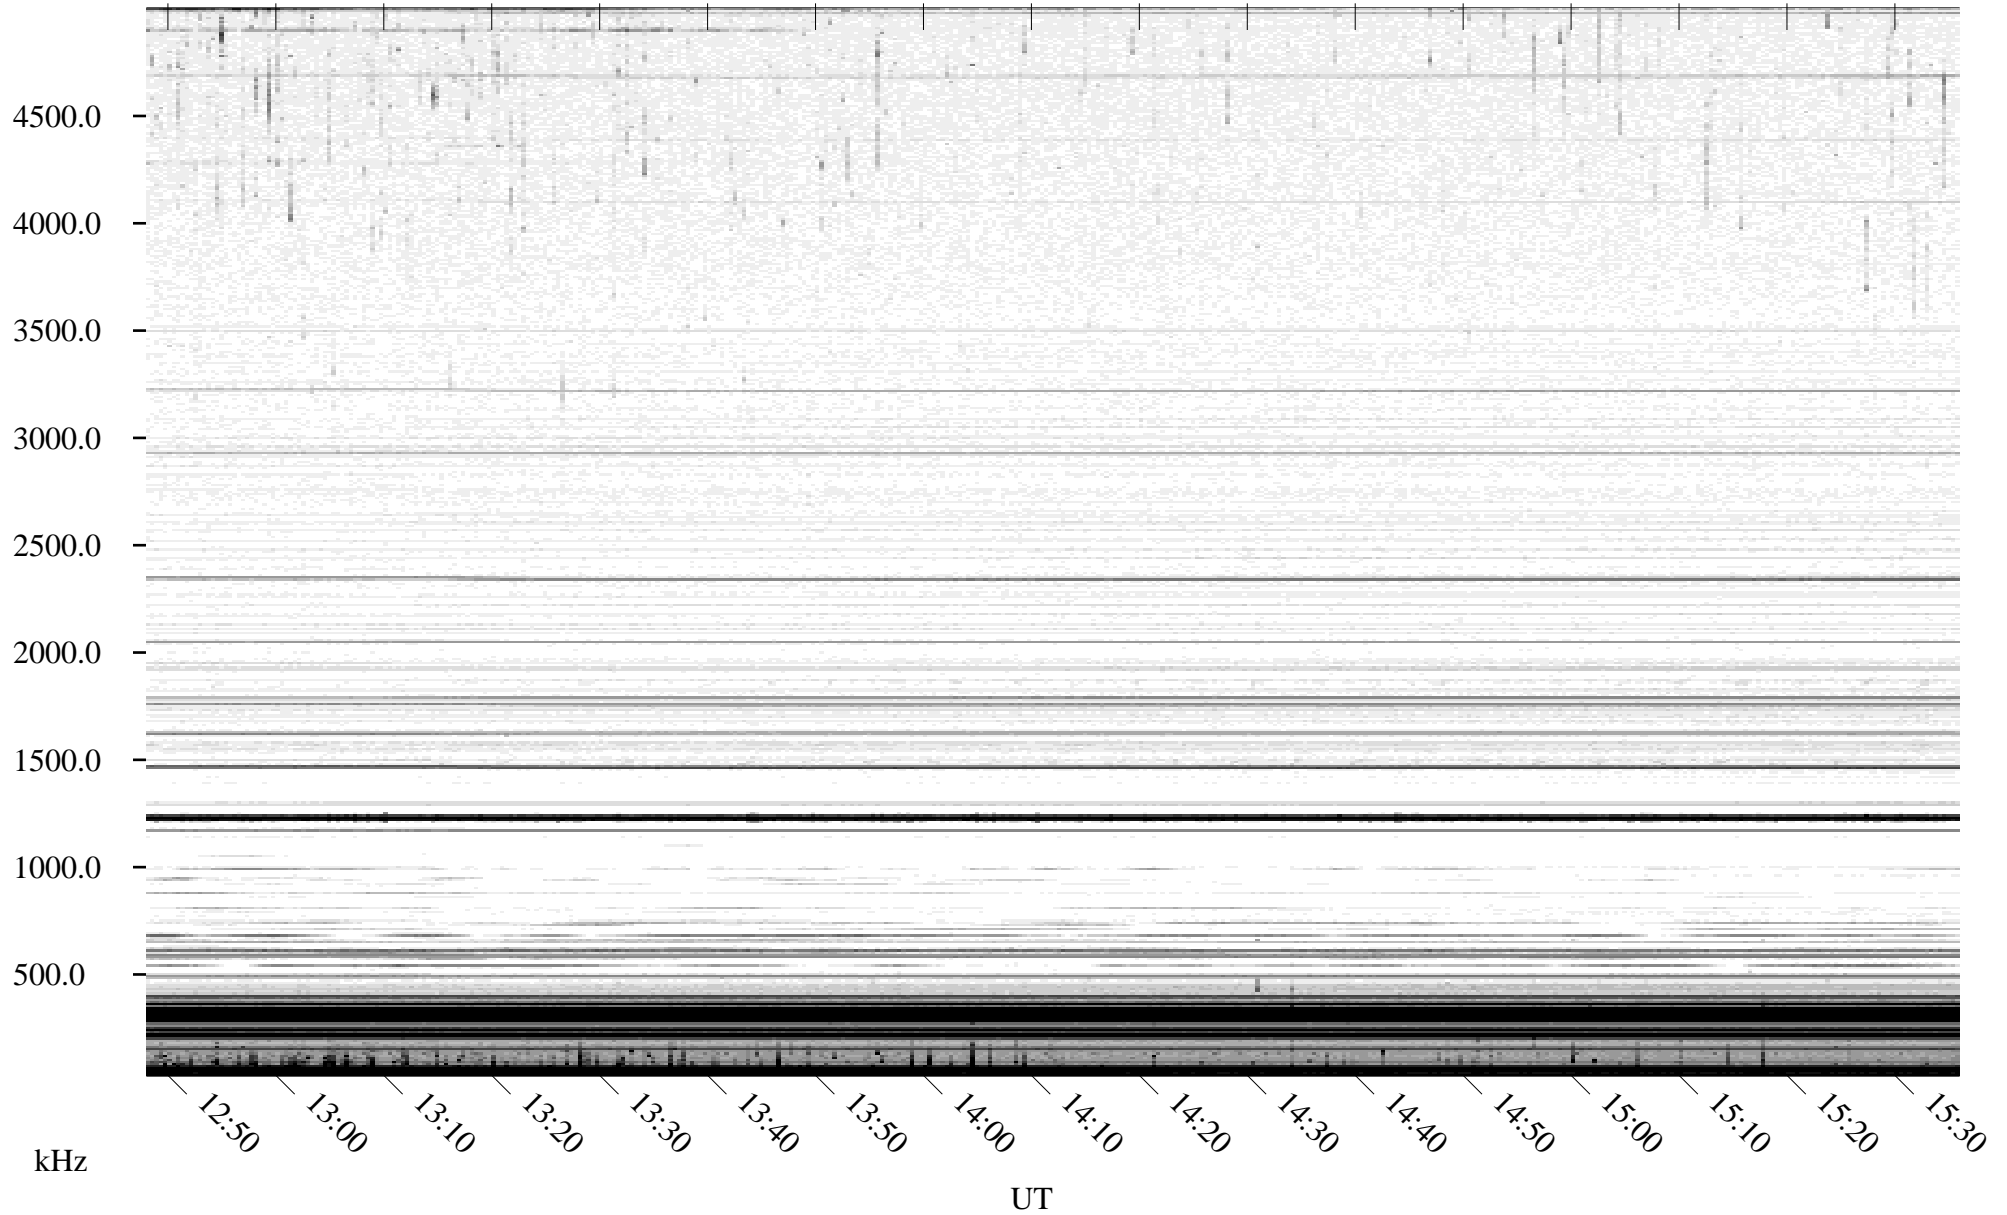

# 08/07/2010 Churchill, Manitoba

Linear Scale    Black = 161    White = 15

ch10218l.r00SUm max\_12

Page 5

# 08/07/2010 Churchill, Manitoba

Linear Scale    Black = 161    White = 15

ch10218l.r00SUm max\_12

Page 6

# 08/07/2010 Churchill, Manitoba

Linear Scale    Black = 161    White = 15

ch10218l.r00SUm max\_12

Page 7

# 08/07/2010 Churchill, Manitoba

Linear Scale    Black = 161    White = 15

ch10218l.r00SUm max\_12

Page 8