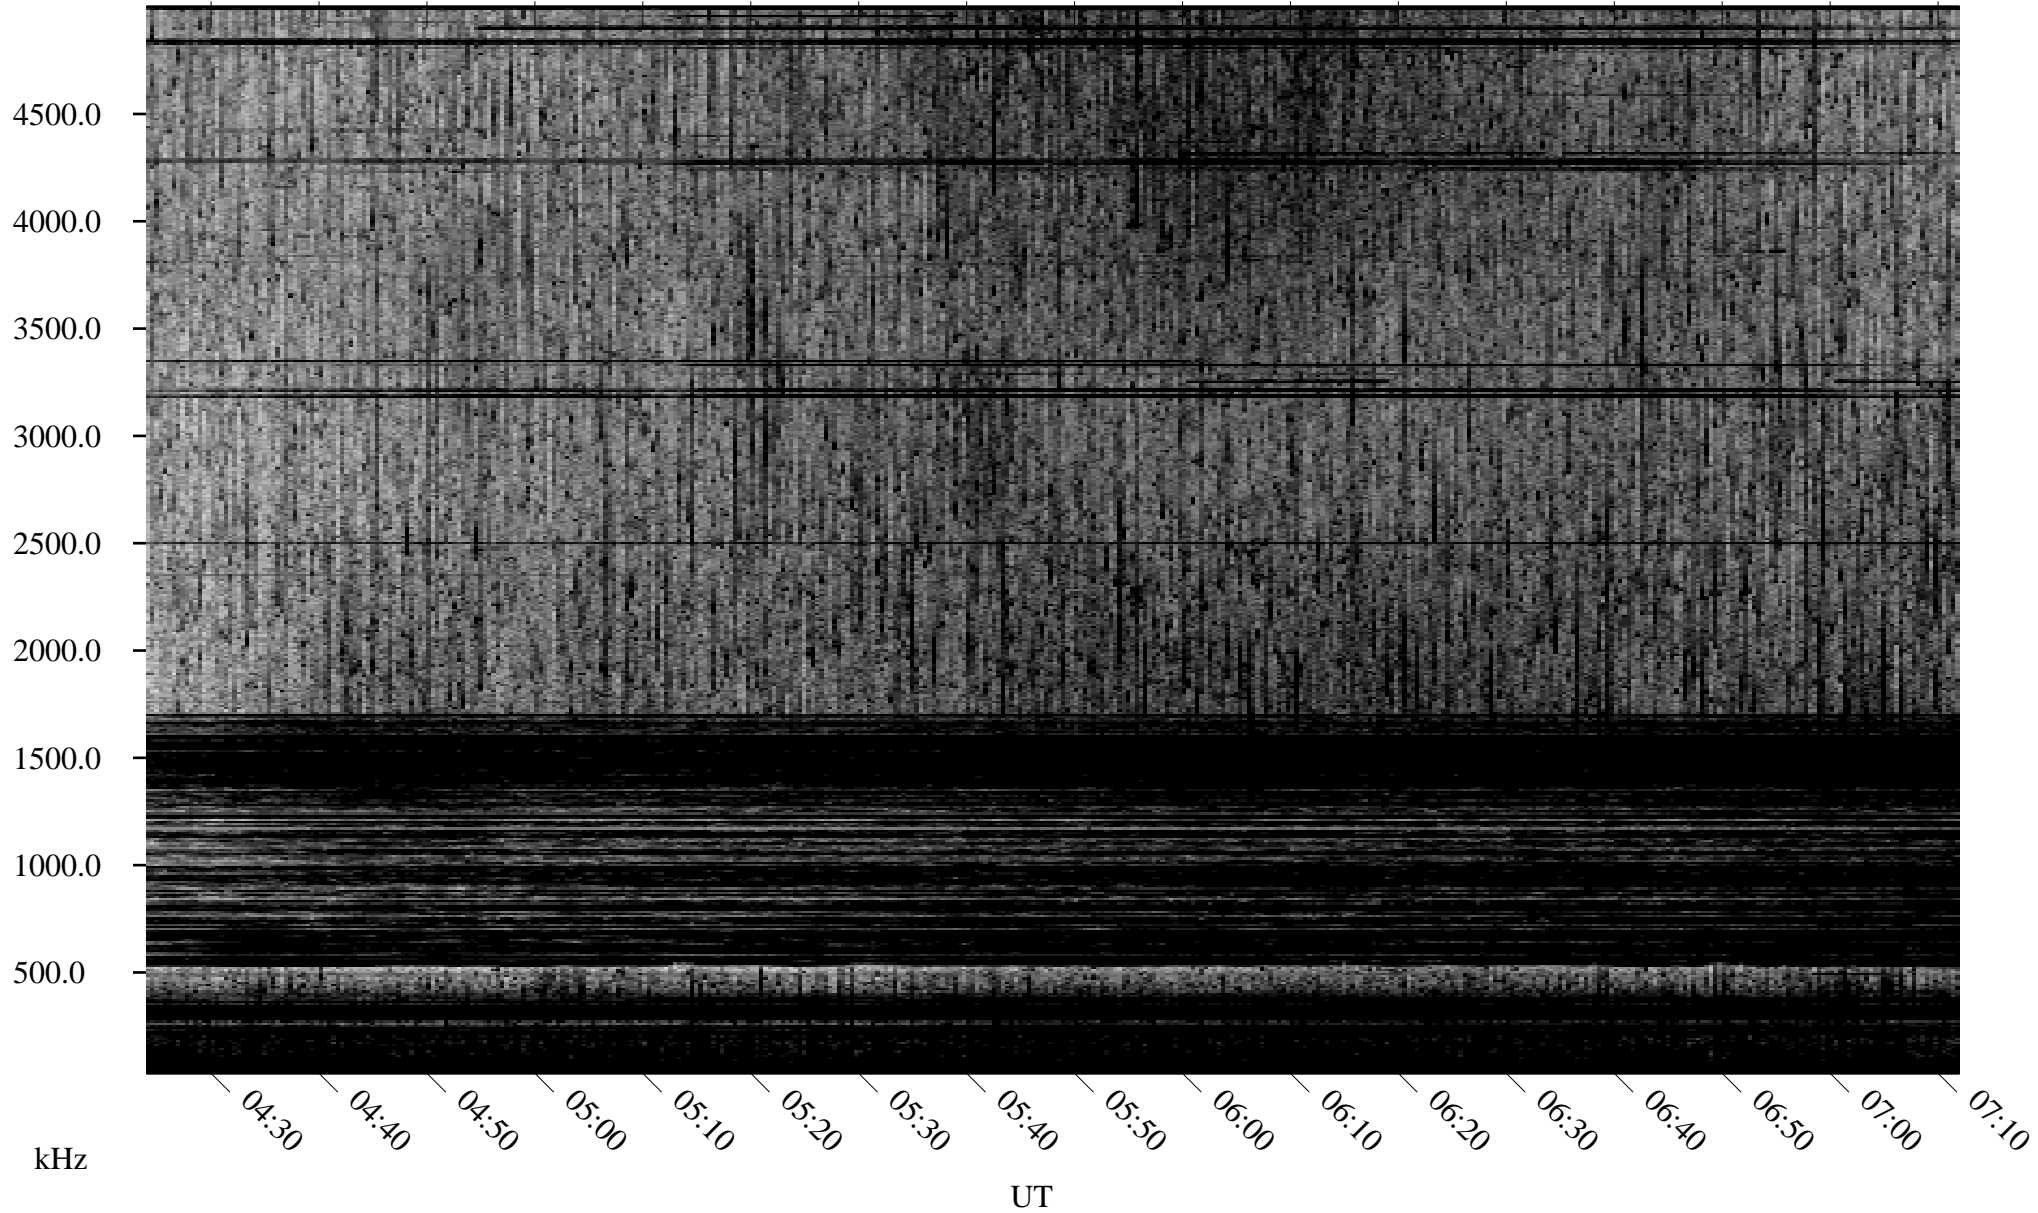

# 08/06/2010 Churchill, Manitoba

Linear Scale    Black = 161    White = 15

ch10218l.r00SUm max\_12

Page 2

# 08/07/2010 Churchill, Manitoba

Linear Scale    Black = 161    White = 15

ch10218l.r00SUm max\_12

Page 3

# 08/07/2010 Churchill, Manitoba

Linear Scale    Black = 161    White = 15

ch10218l.r00SUm max\_12

Page 4