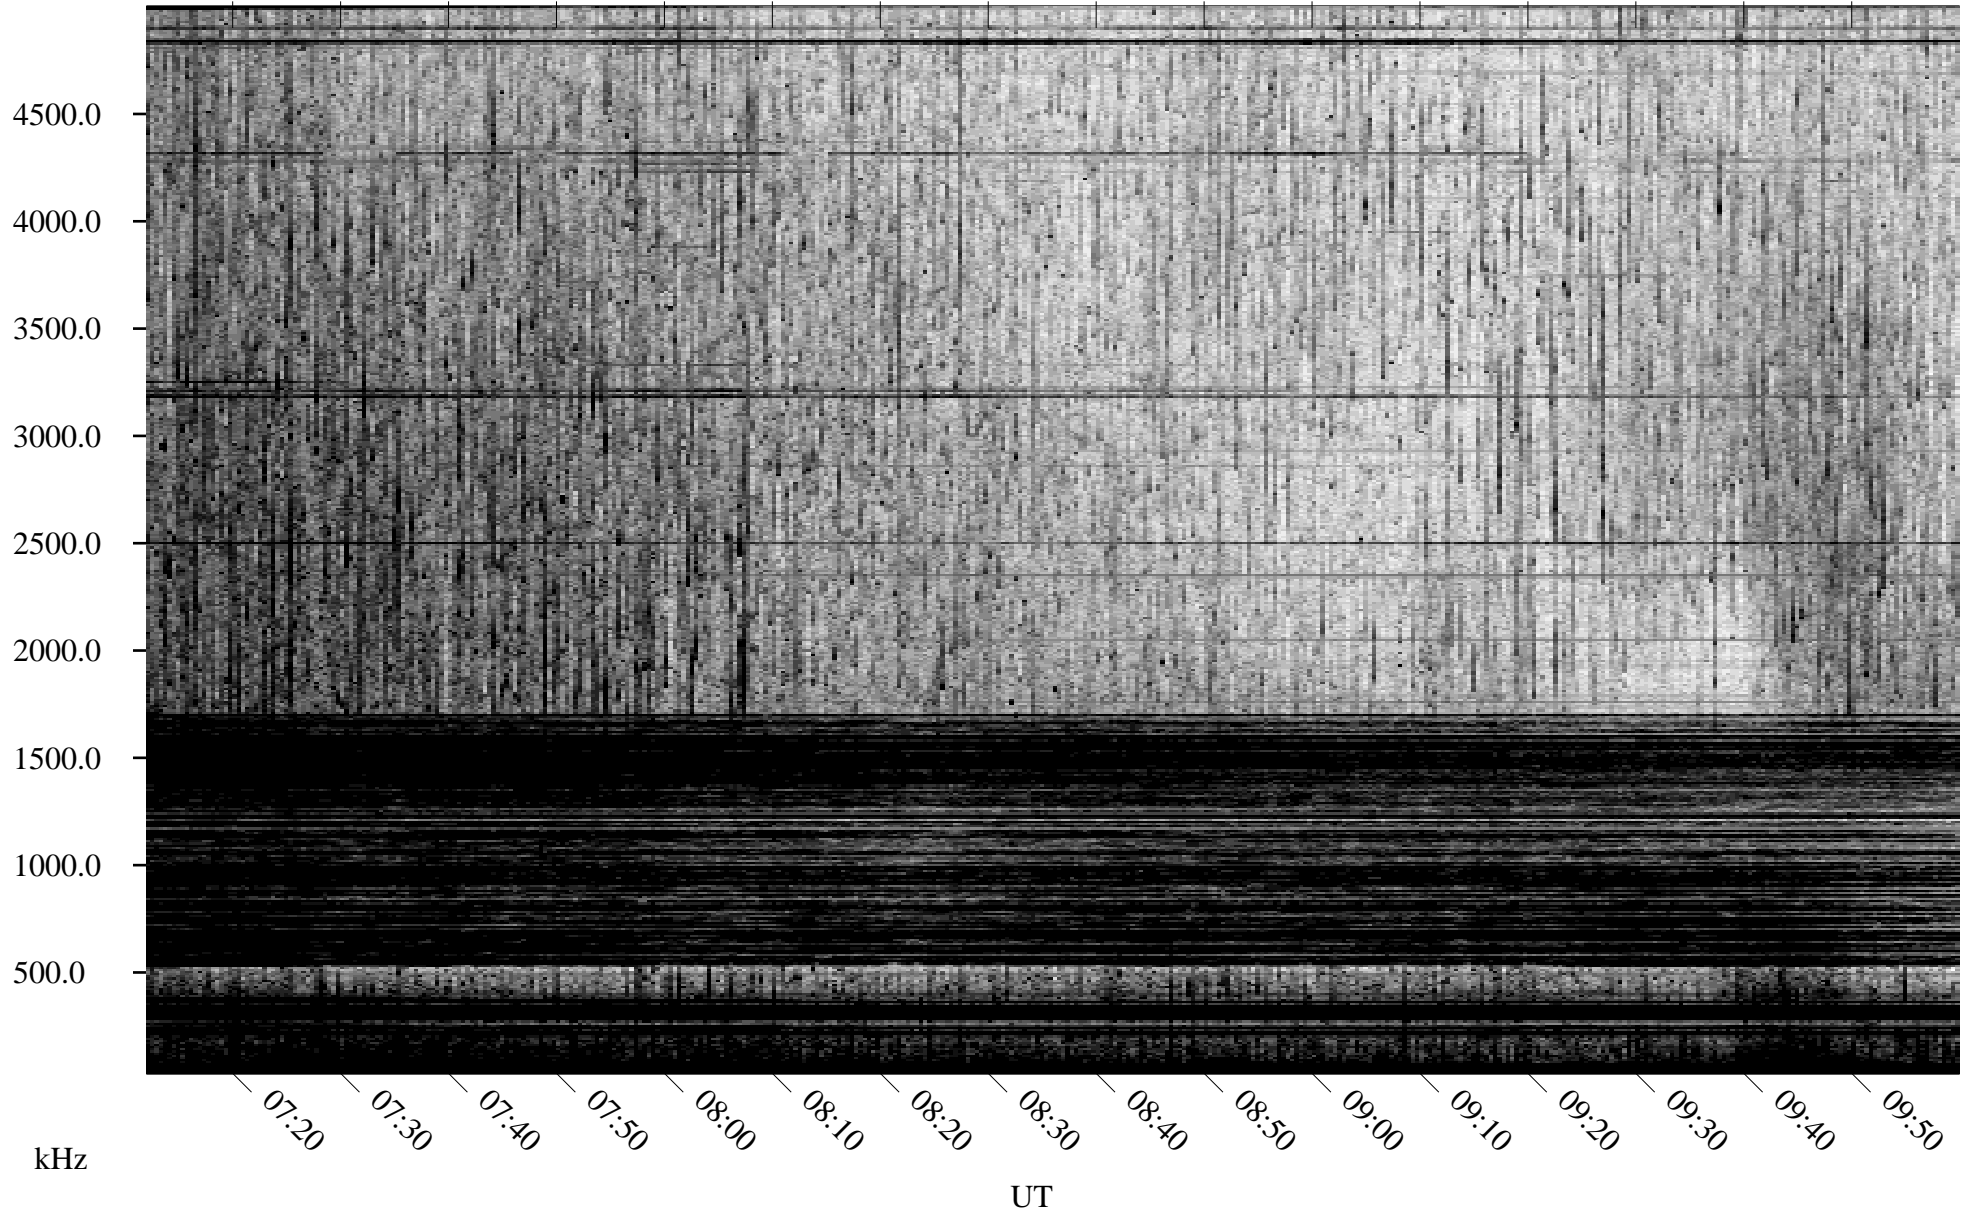

# 08/07/2010 Churchill, Manitoba

Linear Scale    Black = 161    White = 15

ch10218l.r00SUm max\_12

Page 4

# 08/07/2010 Churchill, Manitoba

Linear Scale    Black = 161    White = 15

ch10218l.r00SUm max\_12

Page 5