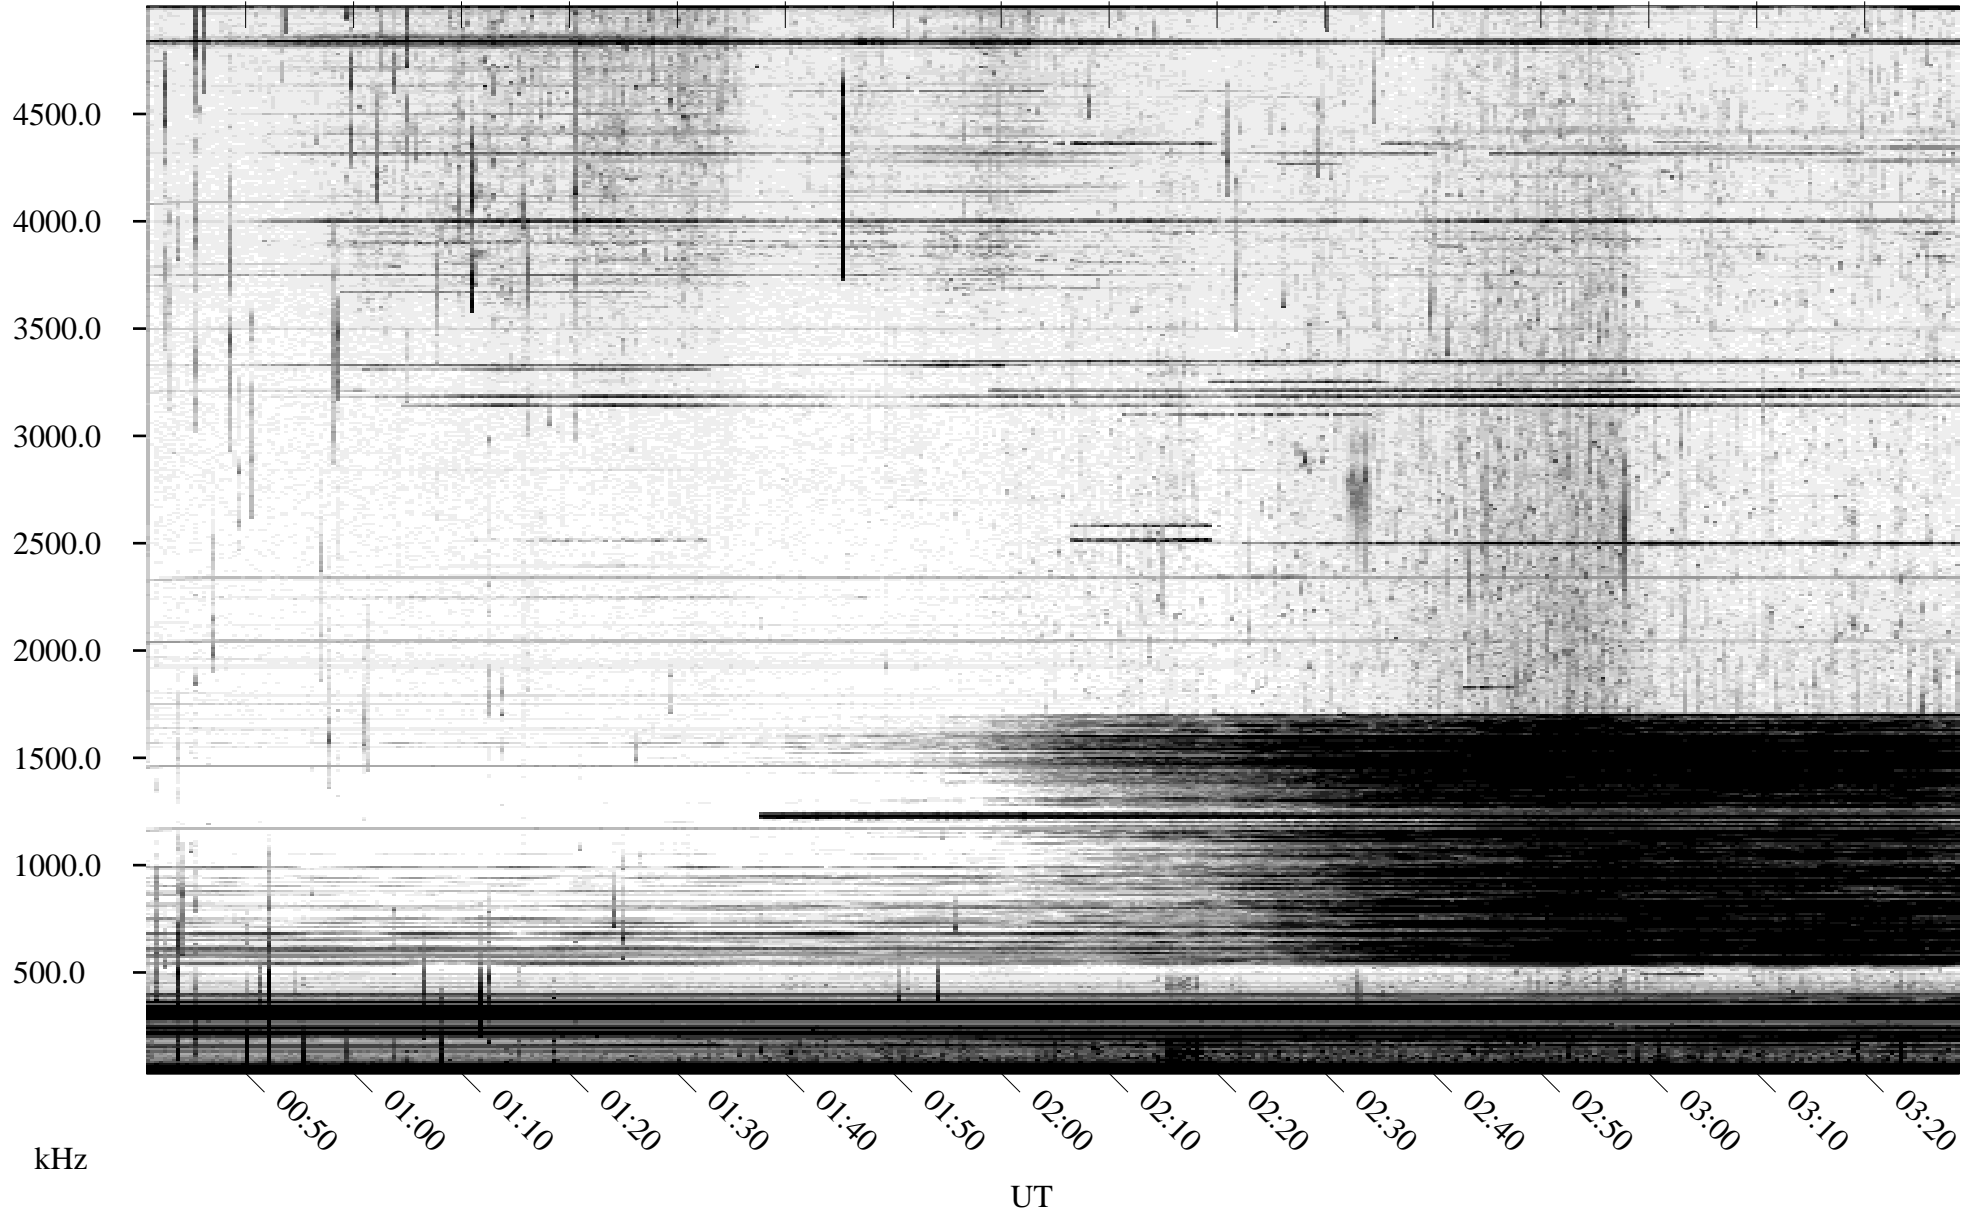

# 08/25/2010 Churchill, Manitoba

Linear Scale    Black = 161    White = 15

ch10237l.r00SUm max\_12

Page 1

# 08/25/2010 Churchill, Manitoba

Linear Scale    Black = 161    White = 15

ch10237l.r00SUm max\_12

Page 2

# 08/25/2010 Churchill, Manitoba

Linear Scale    Black = 161    White = 15

ch10237l.r00SUm max\_12

Page 3

# 08/25/2010 Churchill, Manitoba

Linear Scale    Black = 161    White = 15

ch10237l.r00SUm max\_12

Page 4