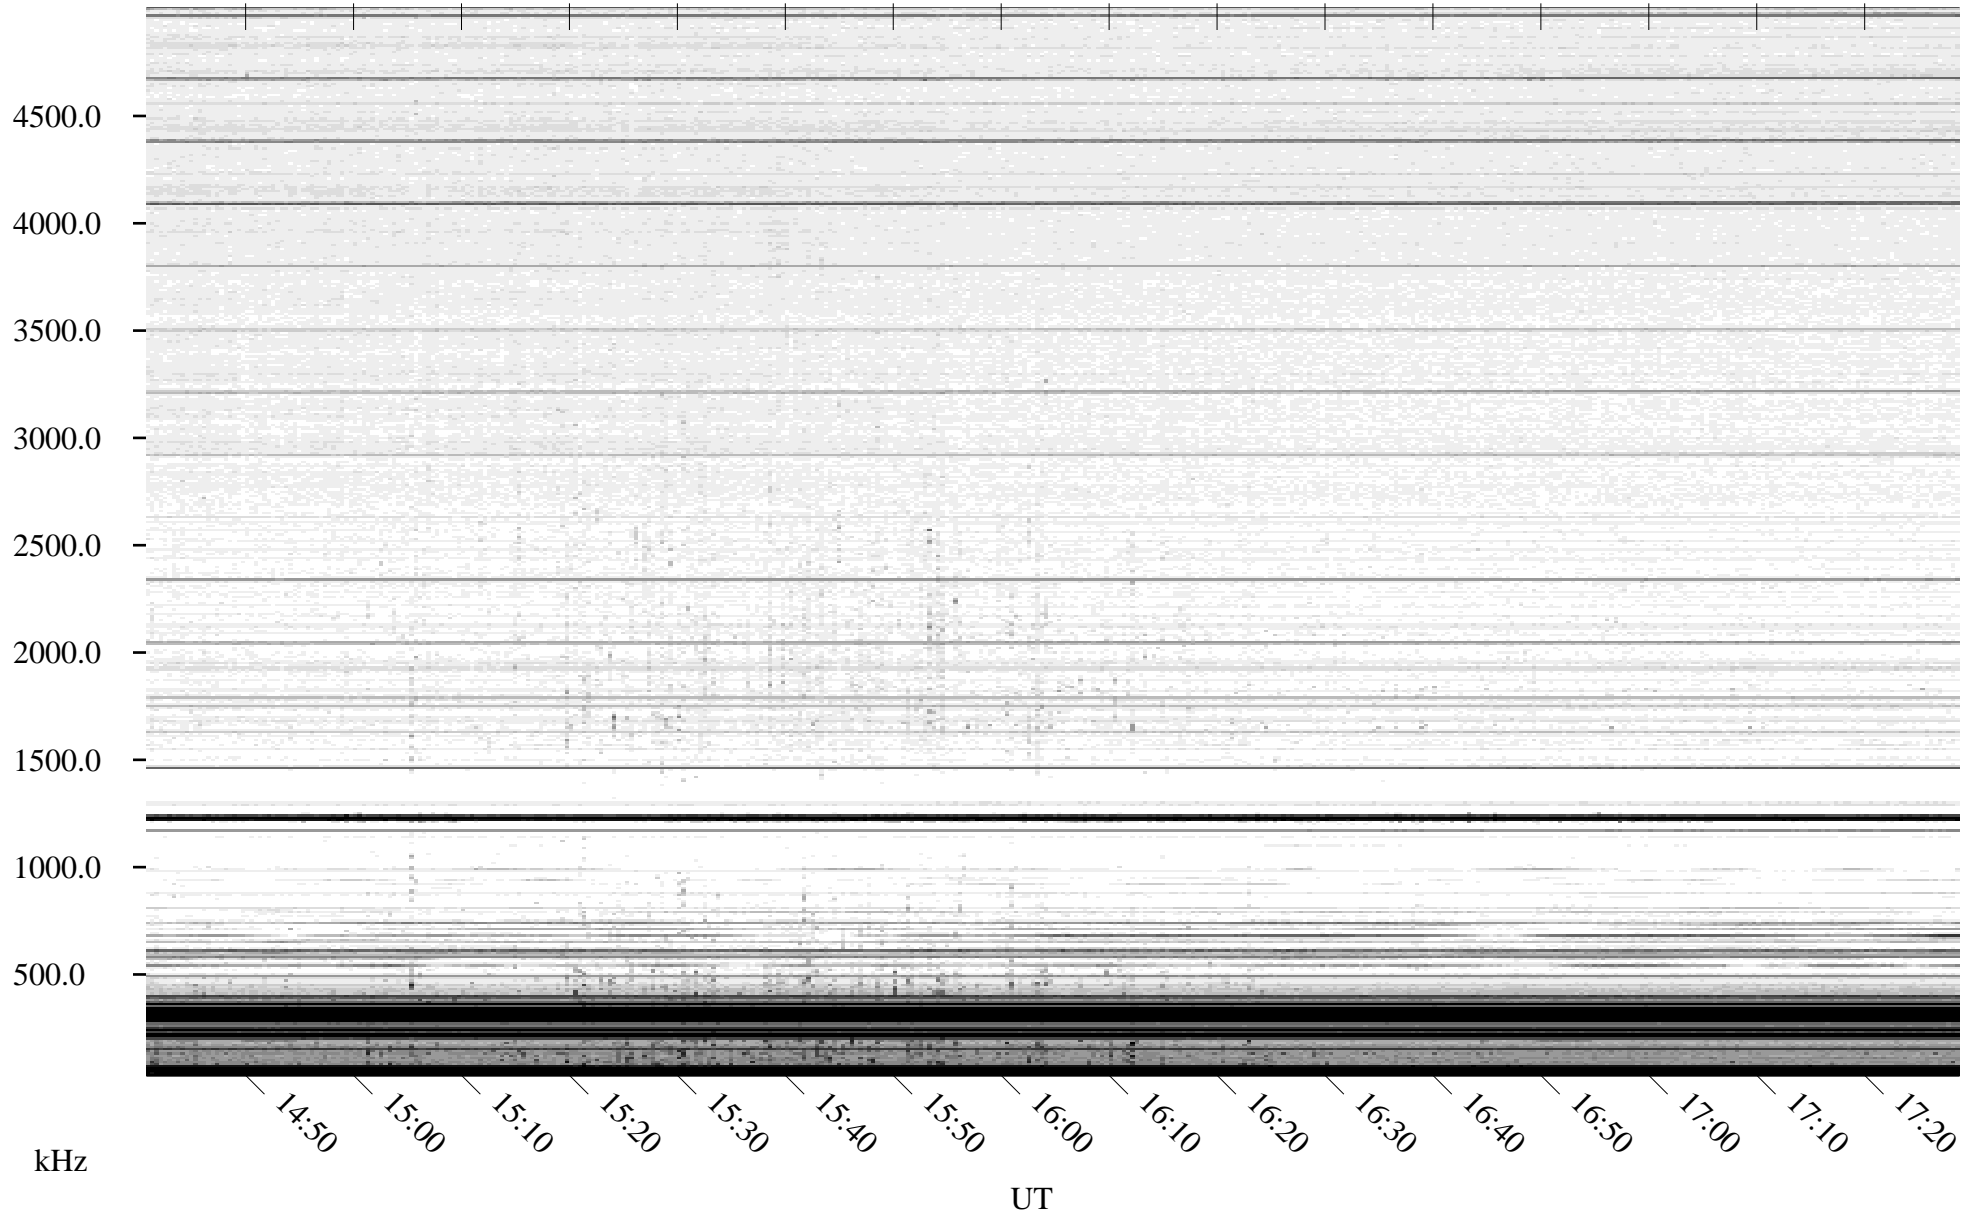

# 08/25/2010 Churchill, Manitoba

Linear Scale    Black = 161    White = 15

ch10237l.r00SUm max\_12

Page 4

# 08/25/2010 Churchill, Manitoba

Linear Scale    Black = 161    White = 15

ch10237l.r00SUm max\_12

Page 5

# 08/25/2010 Churchill, Manitoba

Linear Scale    Black = 161    White = 15

ch10237l.r00SUm max\_12

Page 6

# 08/25/2010 Churchill, Manitoba

Linear Scale    Black = 161    White = 15

ch10237l.r00SUm max\_12

Page 7