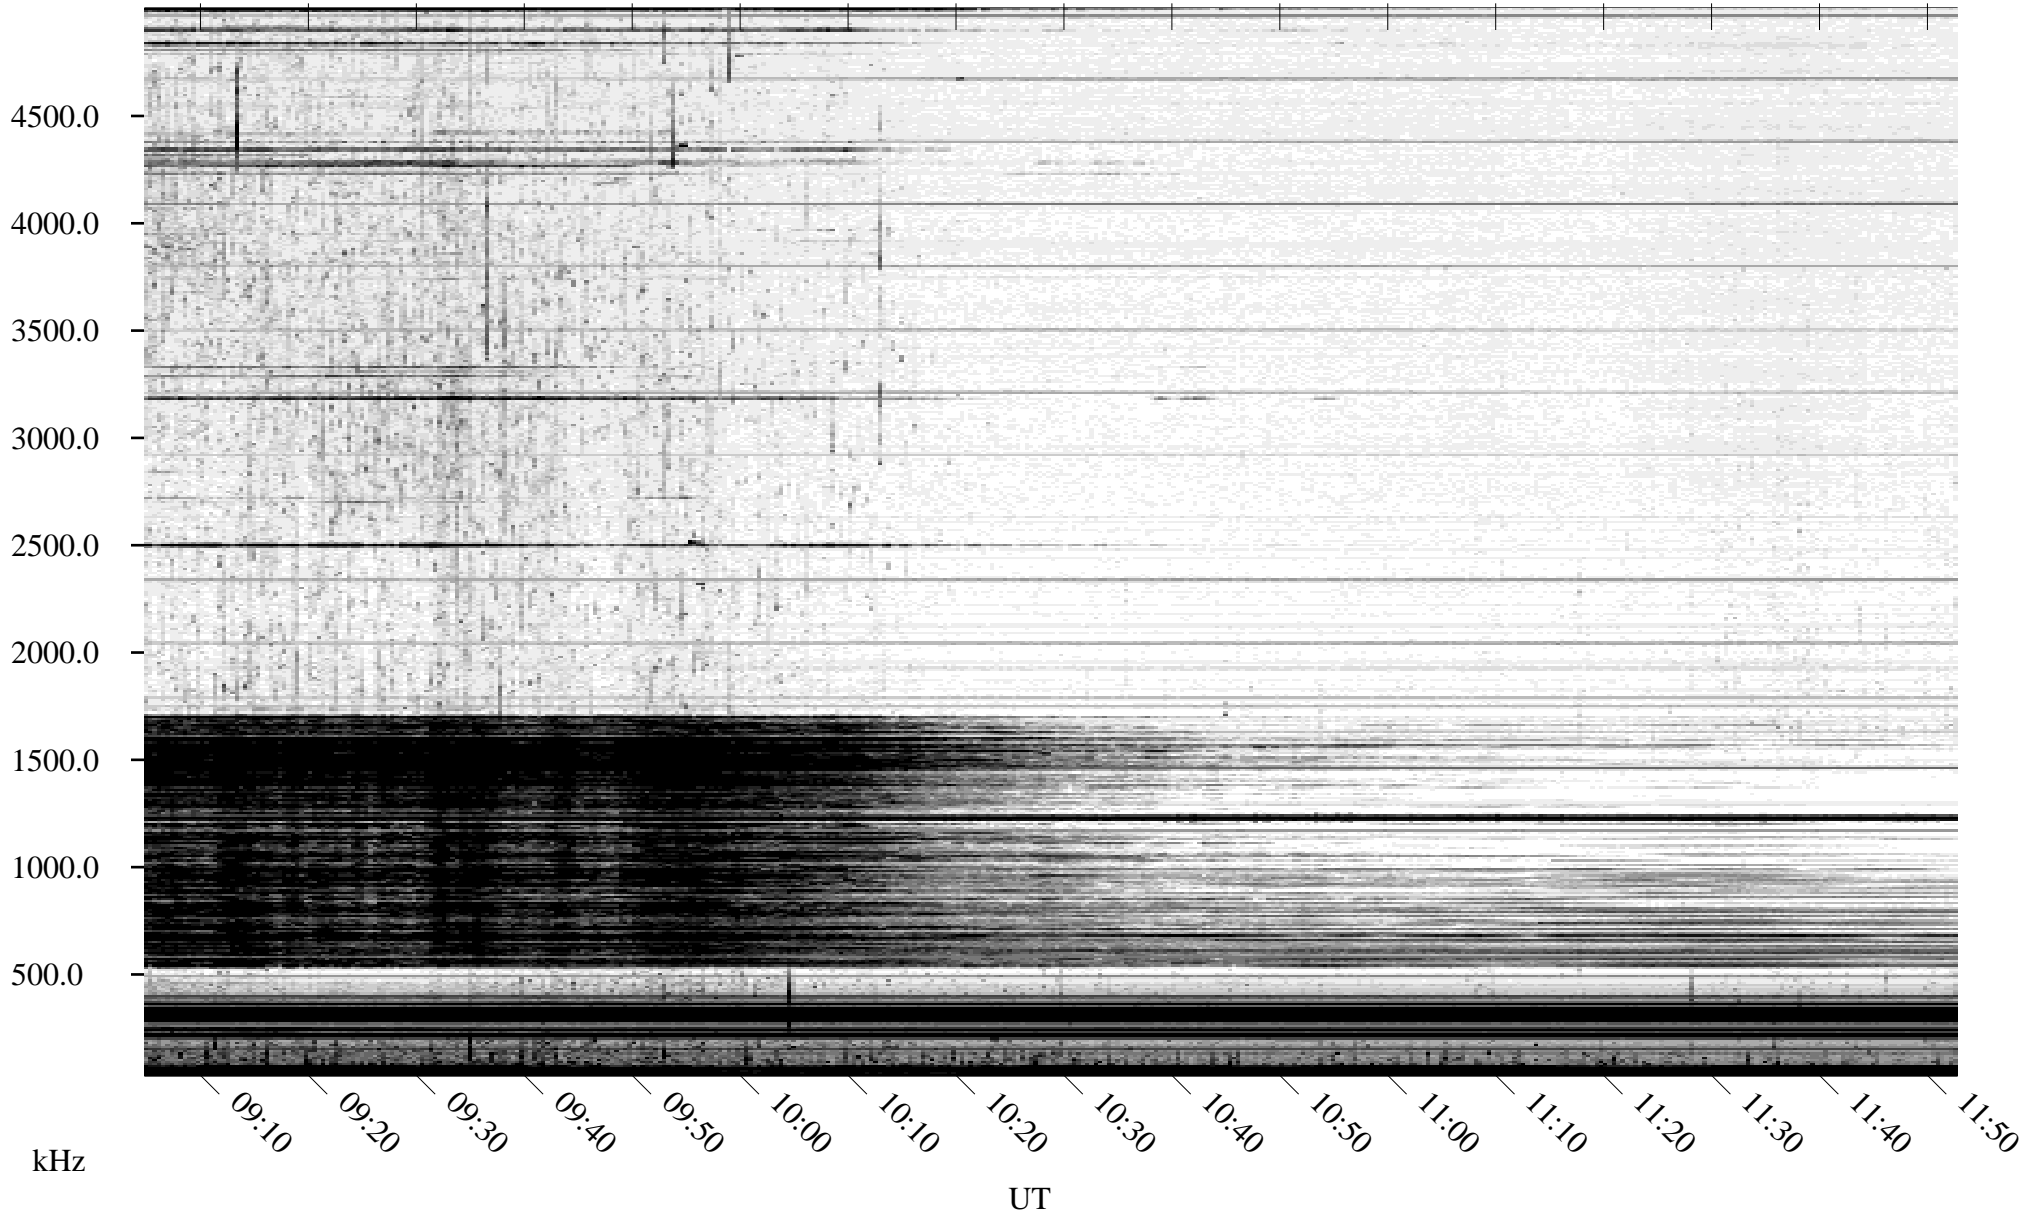

# 08/25/2010 Churchill, Manitoba

Linear Scale    Black = 161    White = 15

ch10237l.r00SUm max\_12

Page 2

# 08/25/2010 Churchill, Manitoba

Linear Scale    Black = 161    White = 15

ch10237l.r00SUm max\_12

Page 3

# 08/25/2010 Churchill, Manitoba

Linear Scale    Black = 161    White = 15

ch10237l.r00SUm max\_12

Page 4

# 08/25/2010 Churchill, Manitoba

Linear Scale    Black = 161    White = 15

ch10237l.r00SUm max\_12

Page 5