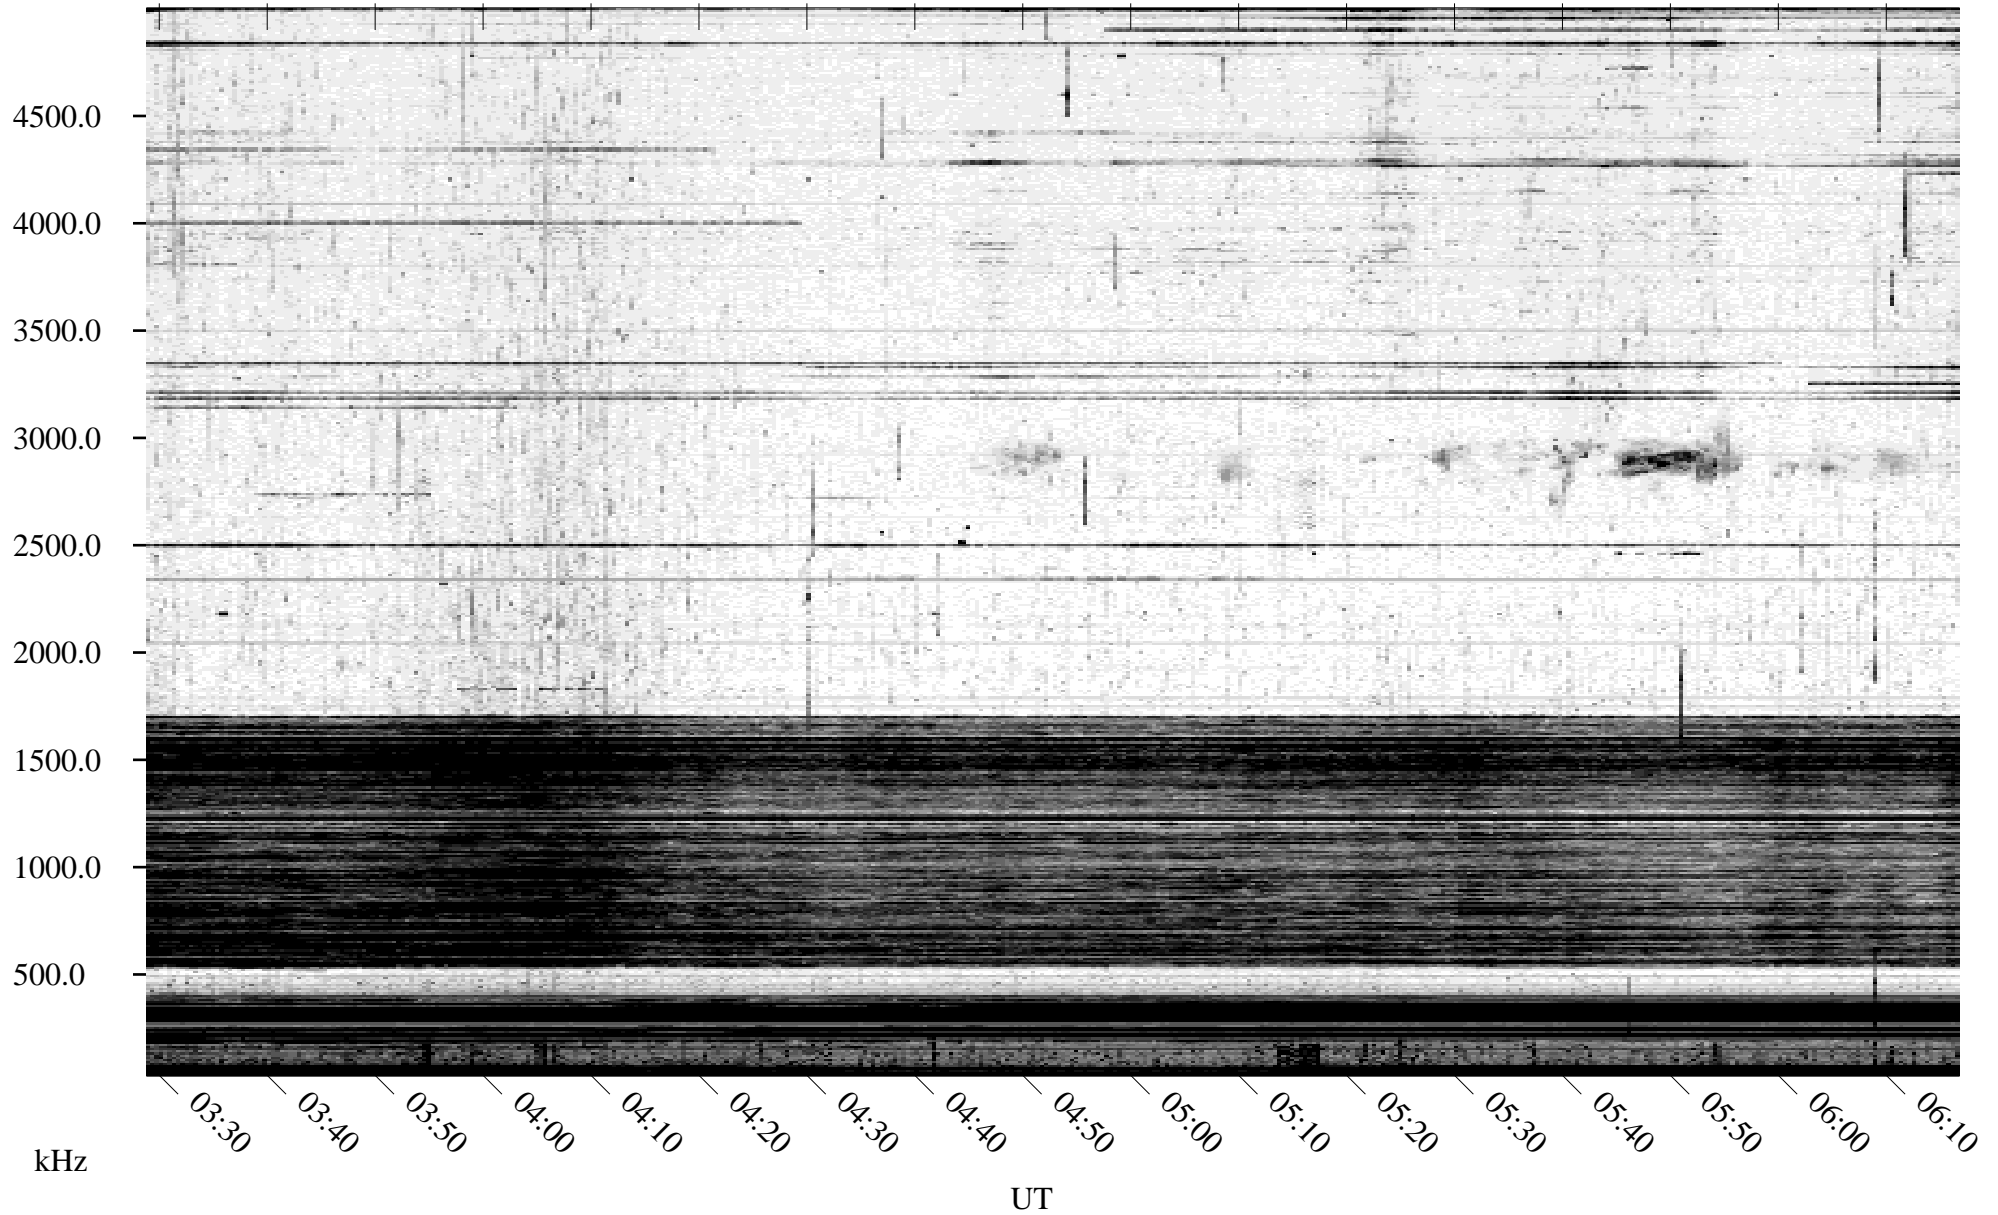

# 08/25/2010 Churchill, Manitoba

Linear Scale    Black = 161    White = 15

ch10237l.r00SUm max\_12

Page 1

# 08/25/2010 Churchill, Manitoba

Linear Scale    Black = 161    White = 15

ch10237l.r00SUm max\_12

Page 2

# 08/25/2010 Churchill, Manitoba

Linear Scale    Black = 161    White = 15

ch10237l.r00SUm max\_12

Page 3

# 08/25/2010 Churchill, Manitoba

Linear Scale    Black = 161    White = 15

ch10237l.r00SUm max\_12

Page 4