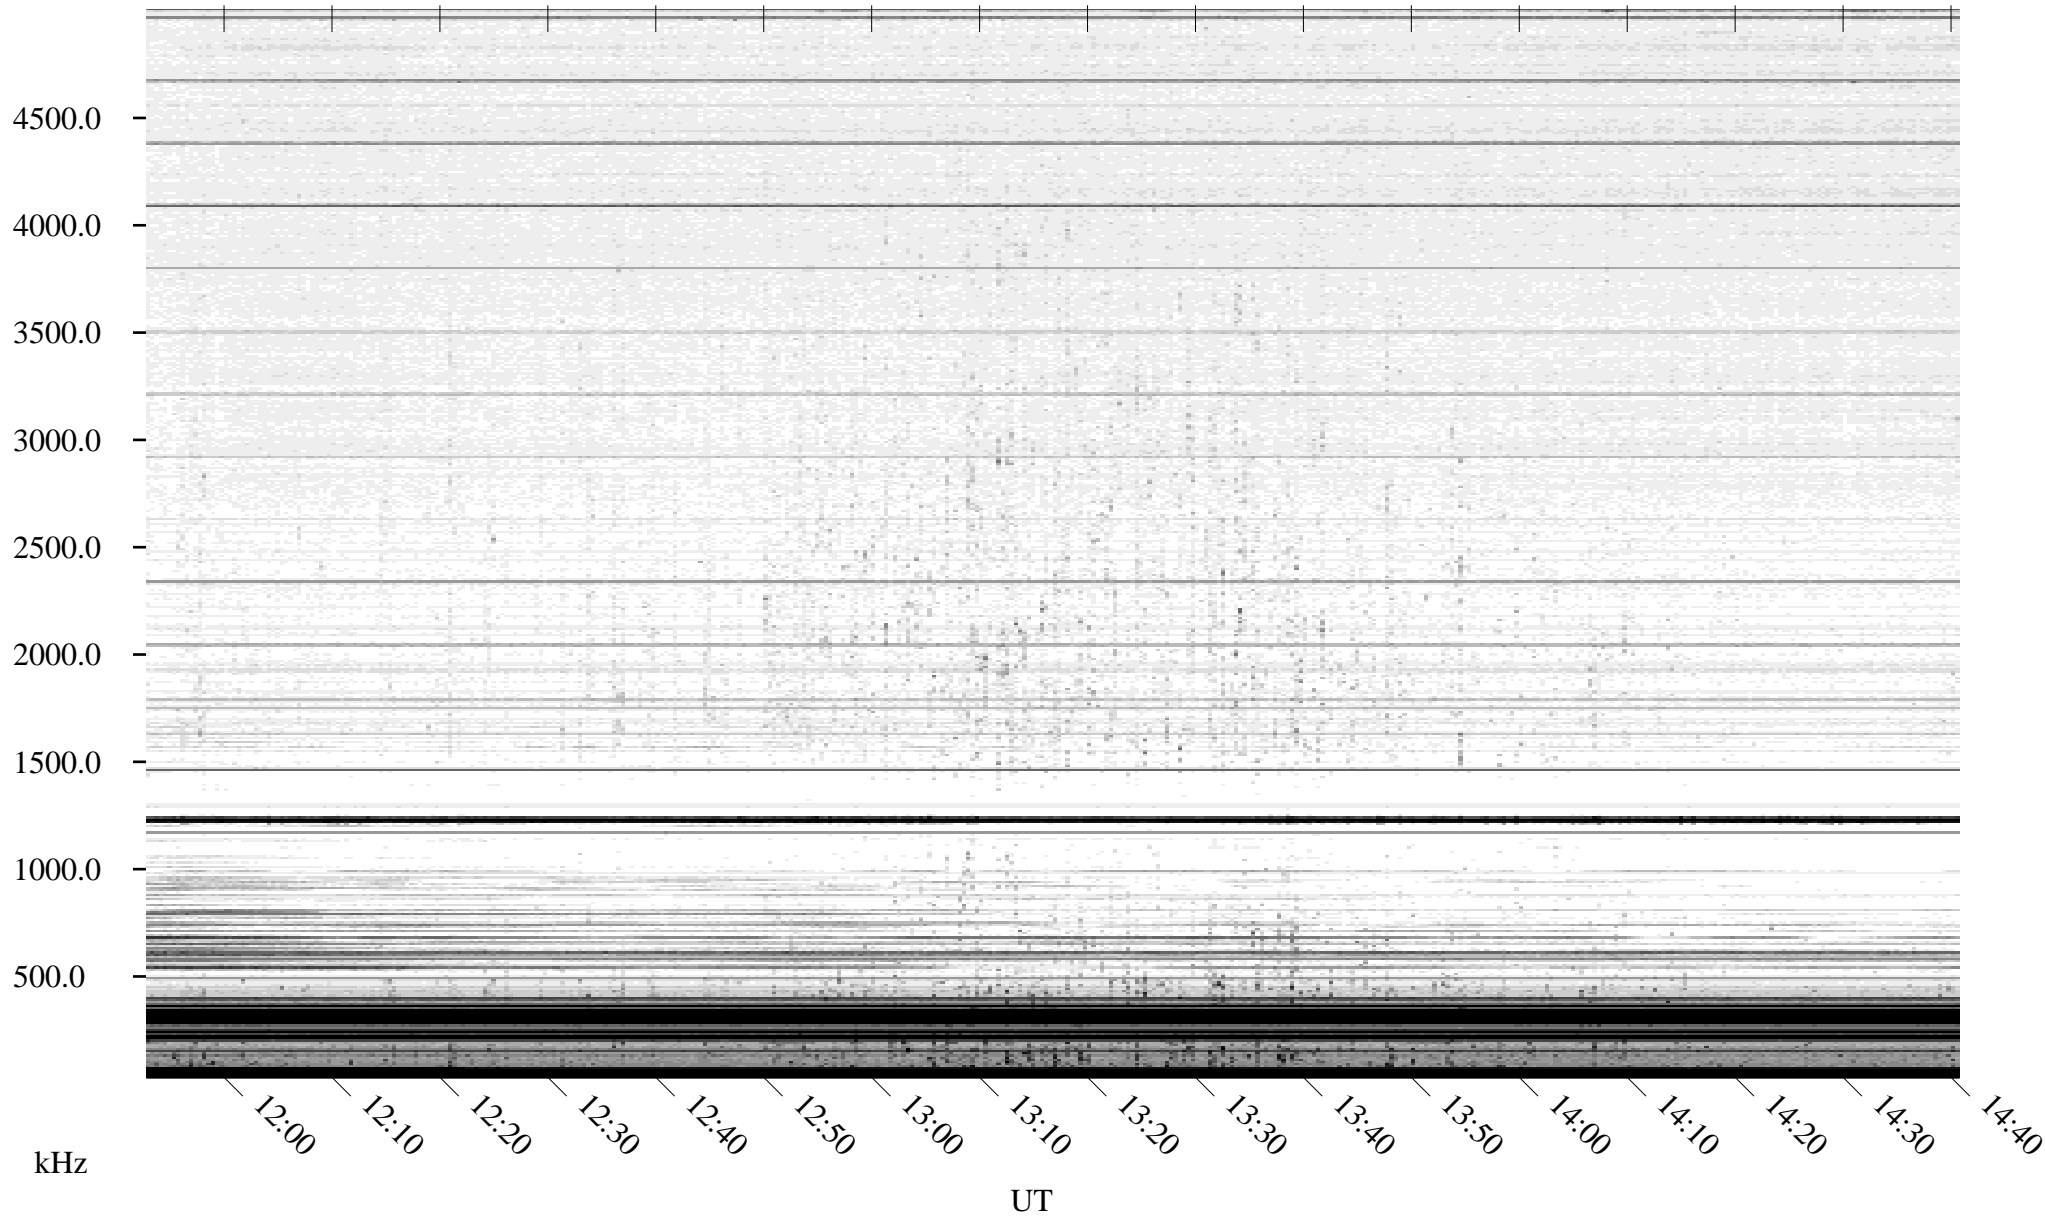

# 08/25/2010 Churchill, Manitoba

Linear Scale    Black = 161    White = 15

ch10237l.r00SUm max\_12

Page 3

# 08/25/2010 Churchill, Manitoba

Linear Scale    Black = 161    White = 15

ch10237l.r00SUm max\_12

Page 4

# 08/25/2010 Churchill, Manitoba

Linear Scale    Black = 161    White = 15

ch10237l.r00SUm max\_12

Page 5

# 08/25/2010 Churchill, Manitoba

Linear Scale    Black = 161    White = 15

ch10237l.r00SUm max\_12

Page 6