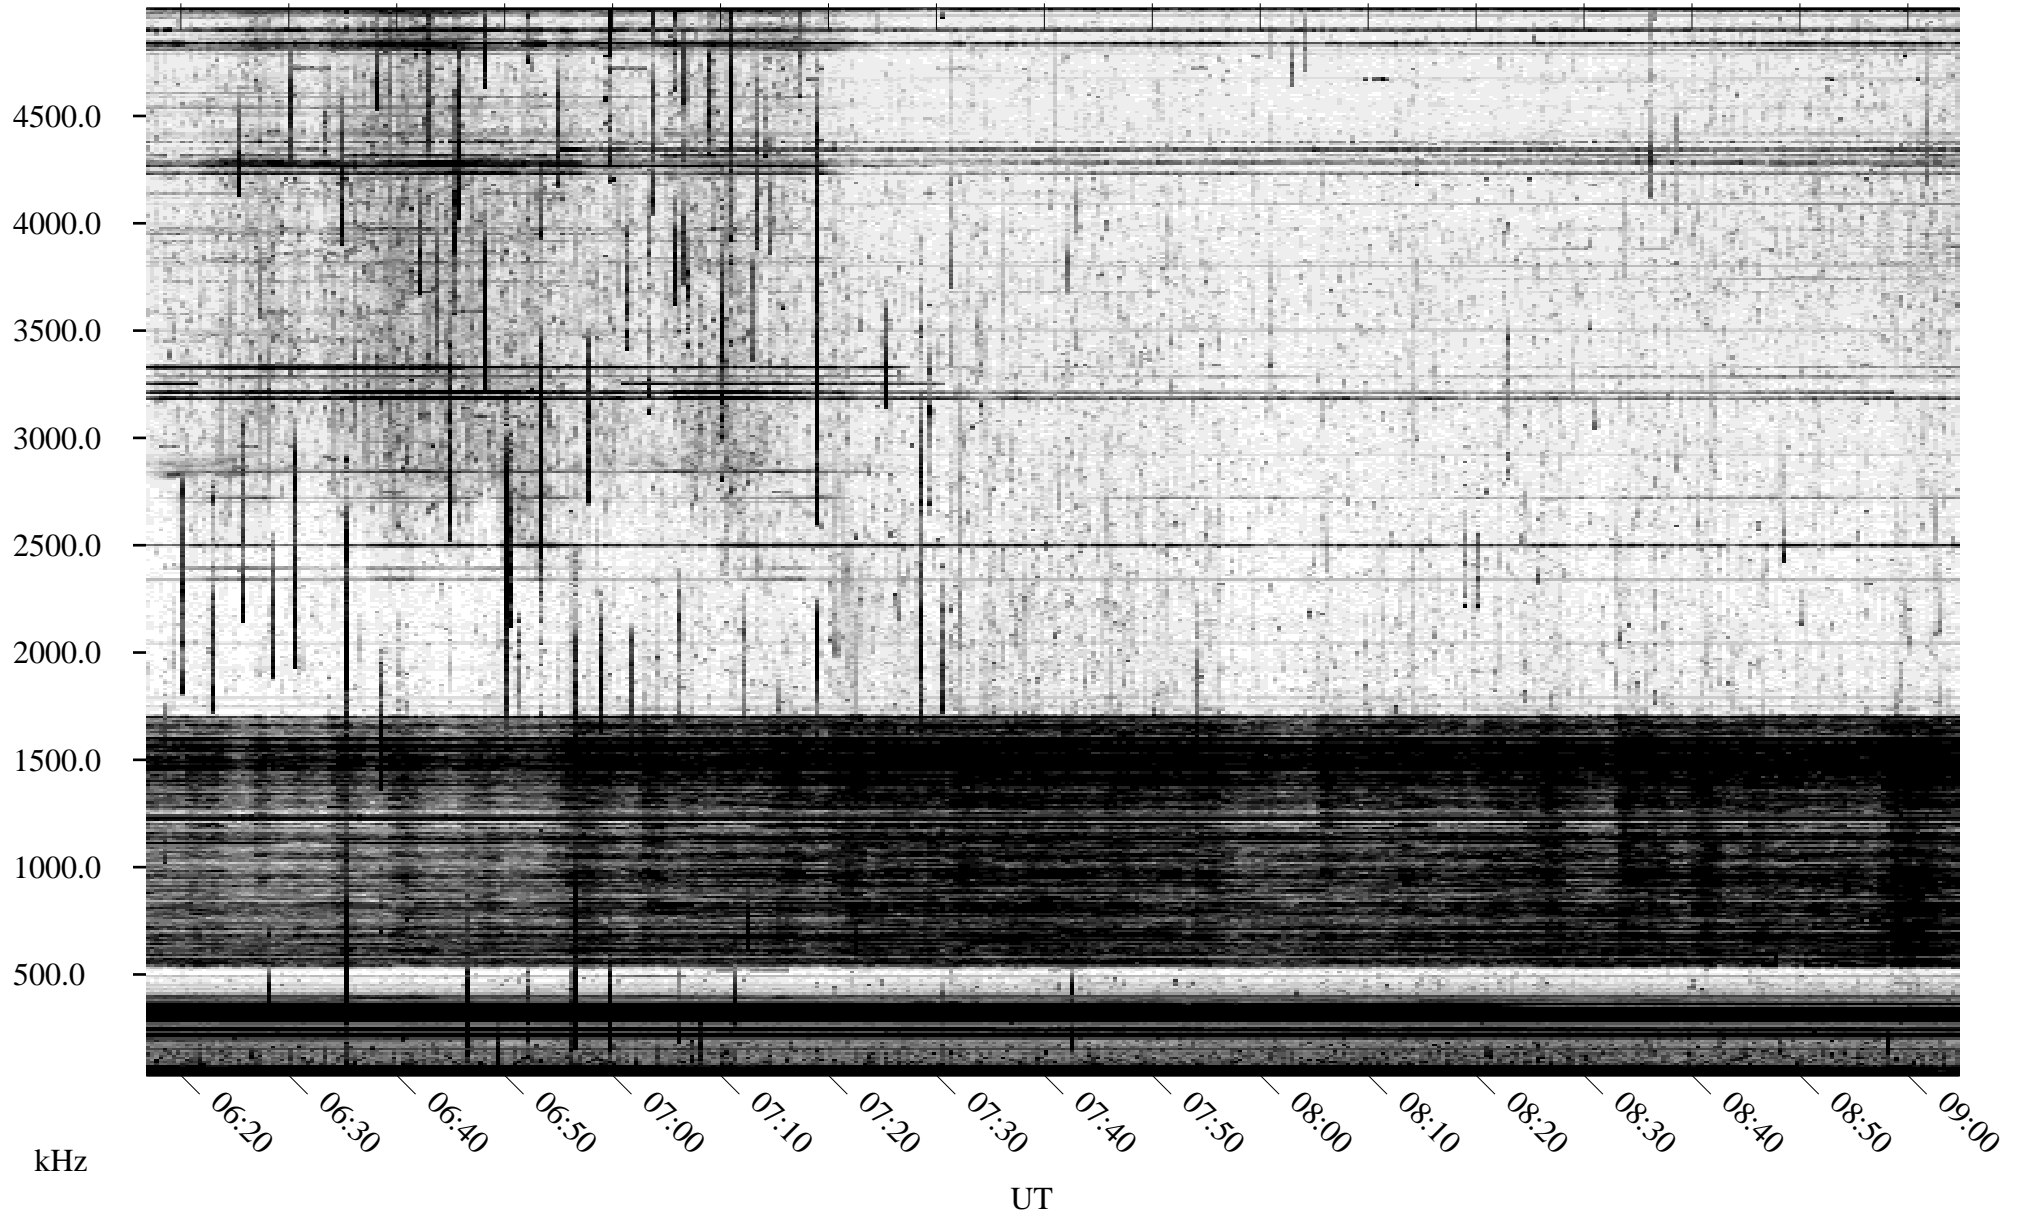

# 08/25/2010 Churchill, Manitoba

Linear Scale    Black = 161    White = 15

ch10237l.r00SUm max\_12

Page 1

# 08/25/2010 Churchill, Manitoba

Linear Scale    Black = 161    White = 15

ch10237l.r00SUm max\_12

Page 2

# 08/25/2010 Churchill, Manitoba

Linear Scale    Black = 161    White = 15

ch10237l.r00SUm max\_12

Page 3

# 08/25/2010 Churchill, Manitoba

Linear Scale    Black = 161    White = 15

ch10237l.r00SUm max\_12

Page 4