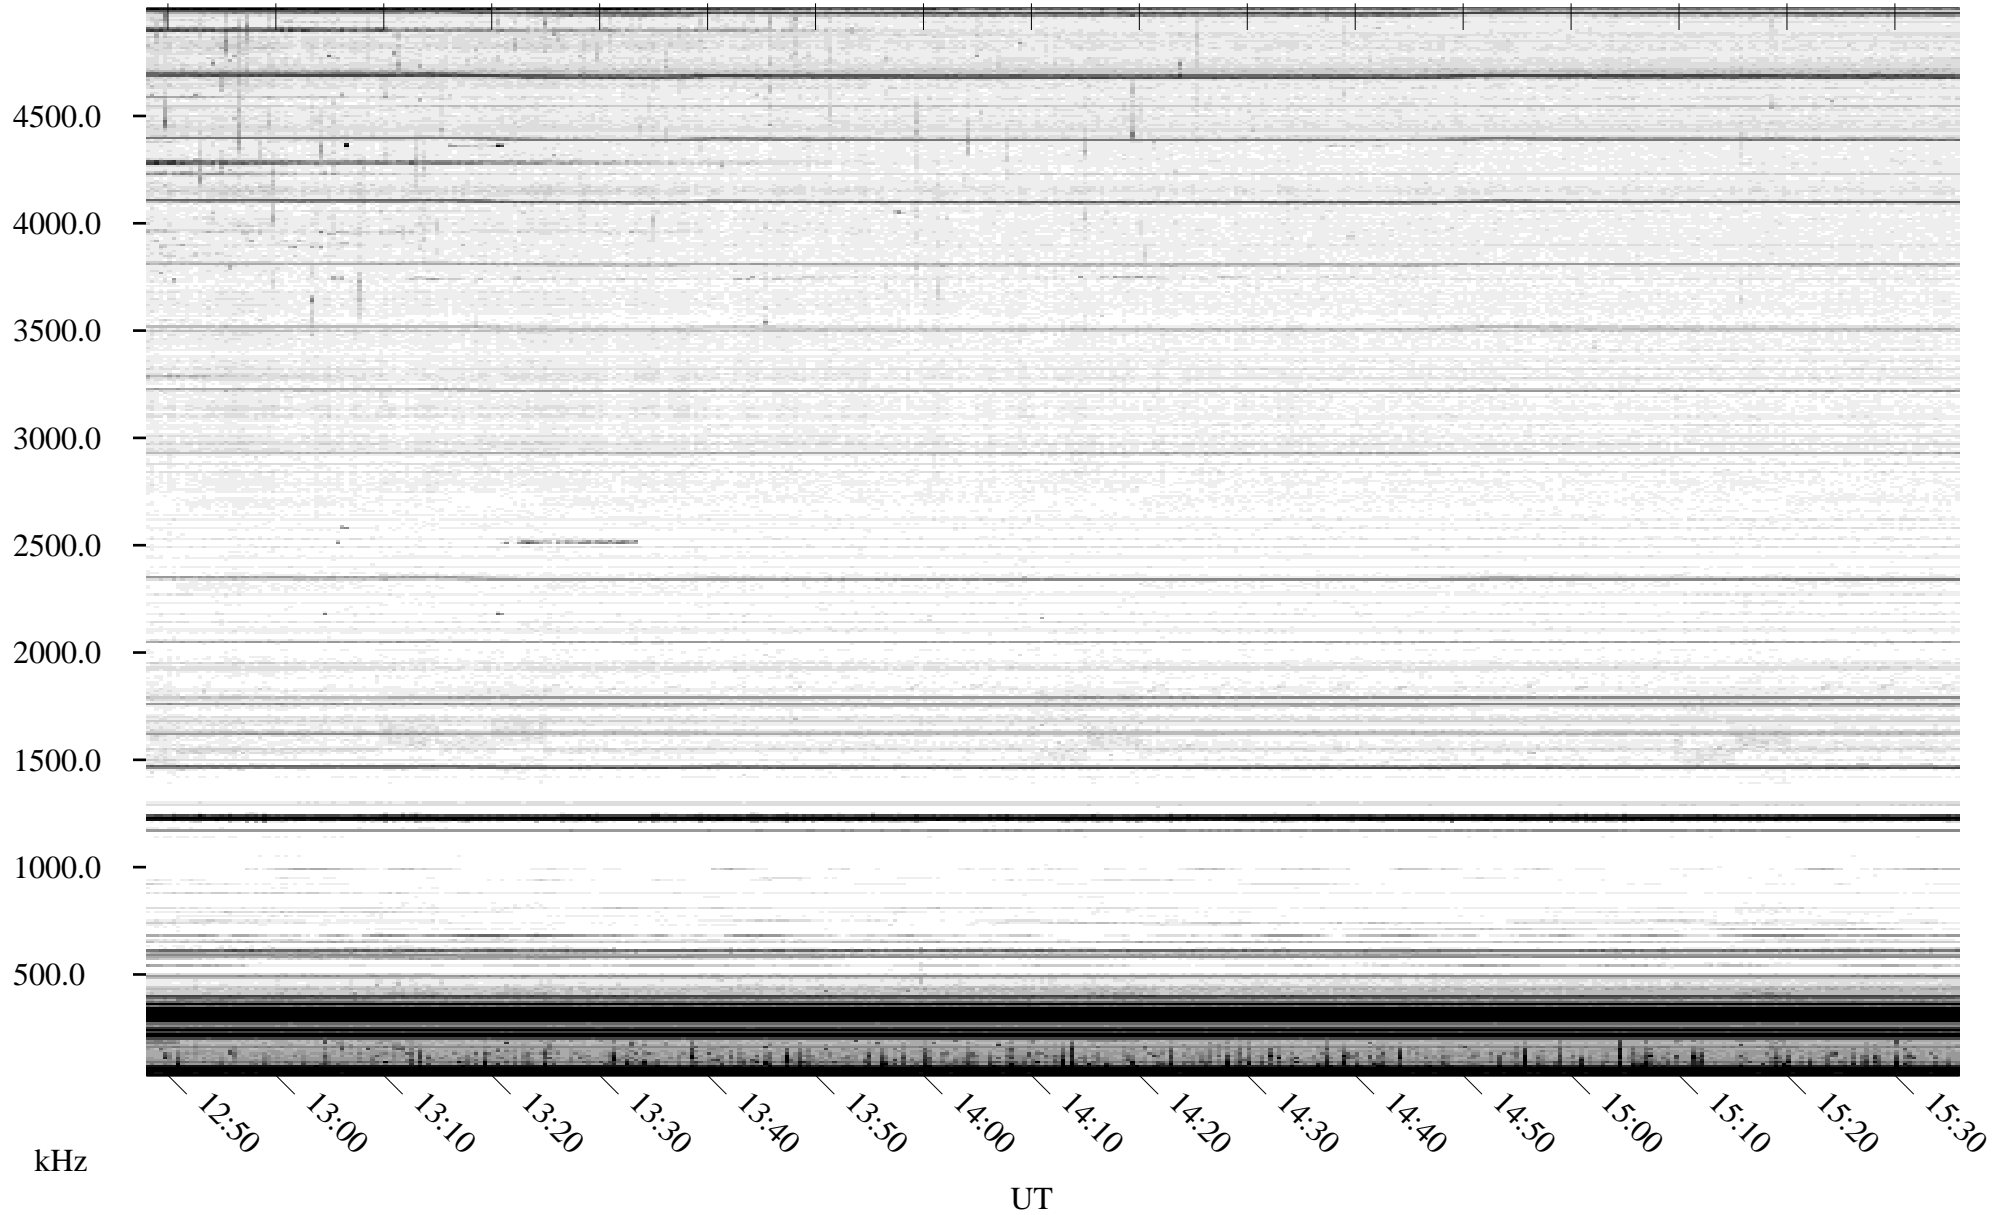

# 09/05/2010 Churchill, Manitoba

Linear Scale    Black = 161    White = 15

ch10247l.r00SUm max\_12

Page 4

# 09/05/2010 Churchill, Manitoba

Linear Scale    Black = 161    White = 15

ch10247l.r00SUm max\_12

Page 5

# 09/05/2010 Churchill, Manitoba

Linear Scale    Black = 161    White = 15

ch10247l.r00SUm max\_12

Page 6

09/05/2010 Churchill, Manitoba

Linear Scale Black = 161 White = 15

ch10247l.r00SUm max\_12

Page 7

# 09/05/2010 Churchill, Manitoba

Linear Scale    Black = 161    White = 15

ch10247l.r00SUm max\_12