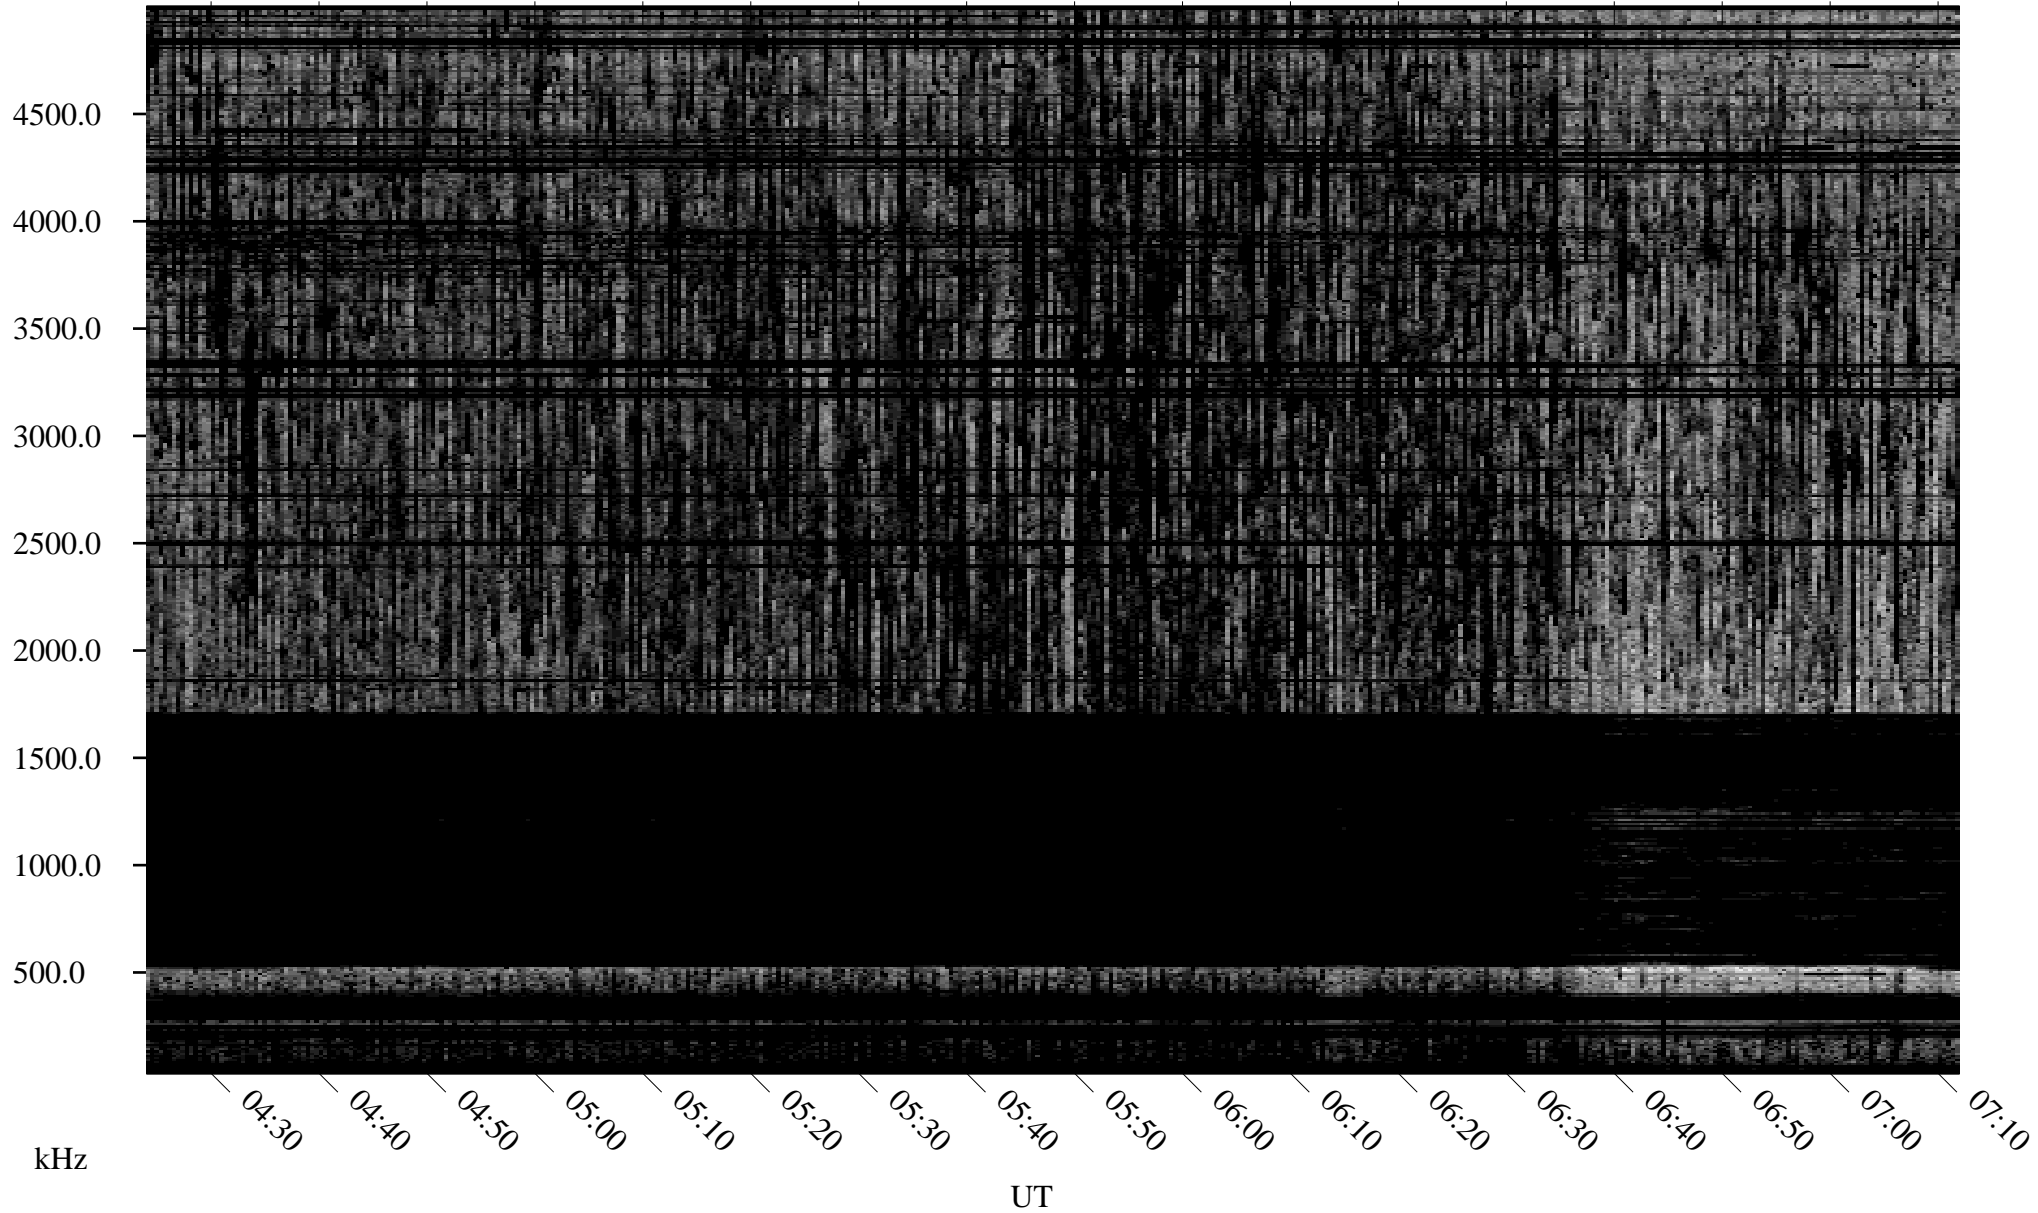

# 09/04/2010 Churchill, Manitoba

Linear Scale    Black = 161    White = 15

ch10247l.r00SUm max\_12

Page 1

# 09/05/2010 Churchill, Manitoba

Linear Scale    Black = 161    White = 15

ch10247l.r00SUm max\_12

Page 3

# 09/05/2010 Churchill, Manitoba

Linear Scale    Black = 161    White = 15

ch10247l.r00SUm max\_12

Page 4

# 09/05/2010 Churchill, Manitoba

Linear Scale    Black = 161    White = 15

ch10247l.r00SUm max\_12

Page 5