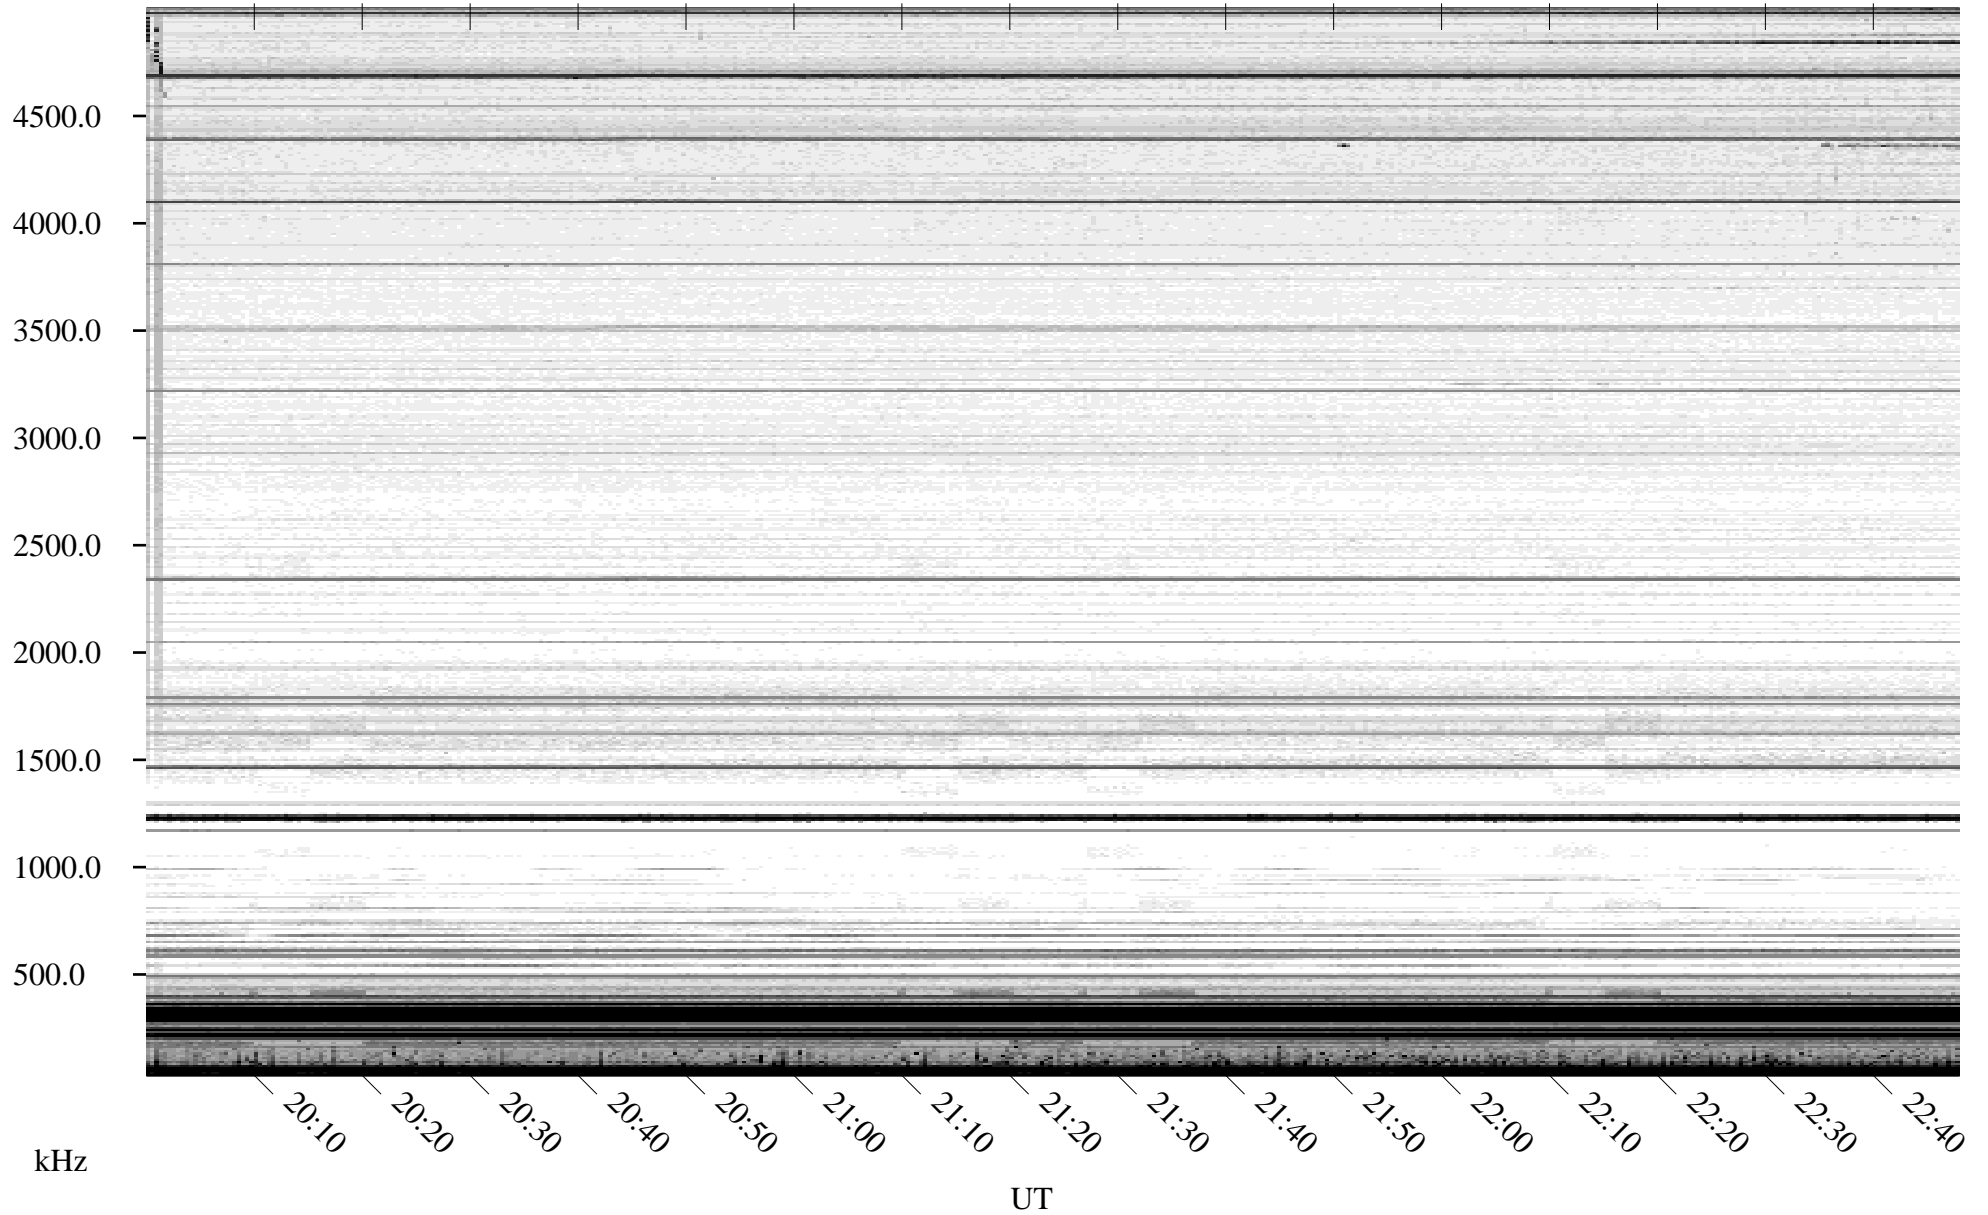

# 09/04/2010 Churchill, Manitoba

Linear Scale    Black = 161    White = 15

ch10247l.r00SUm max\_12

Page 1

# 09/04/2010 Churchill, Manitoba

Linear Scale    Black = 161    White = 15

ch10247l.r00SUm max\_12

Page 2

# 09/05/2010 Churchill, Manitoba

Linear Scale    Black = 161    White = 15

ch10247l.r00SUm max\_12

Page 3

# 09/05/2010 Churchill, Manitoba

Linear Scale    Black = 161    White = 15

ch10247l.r00SUm max\_12

Page 4