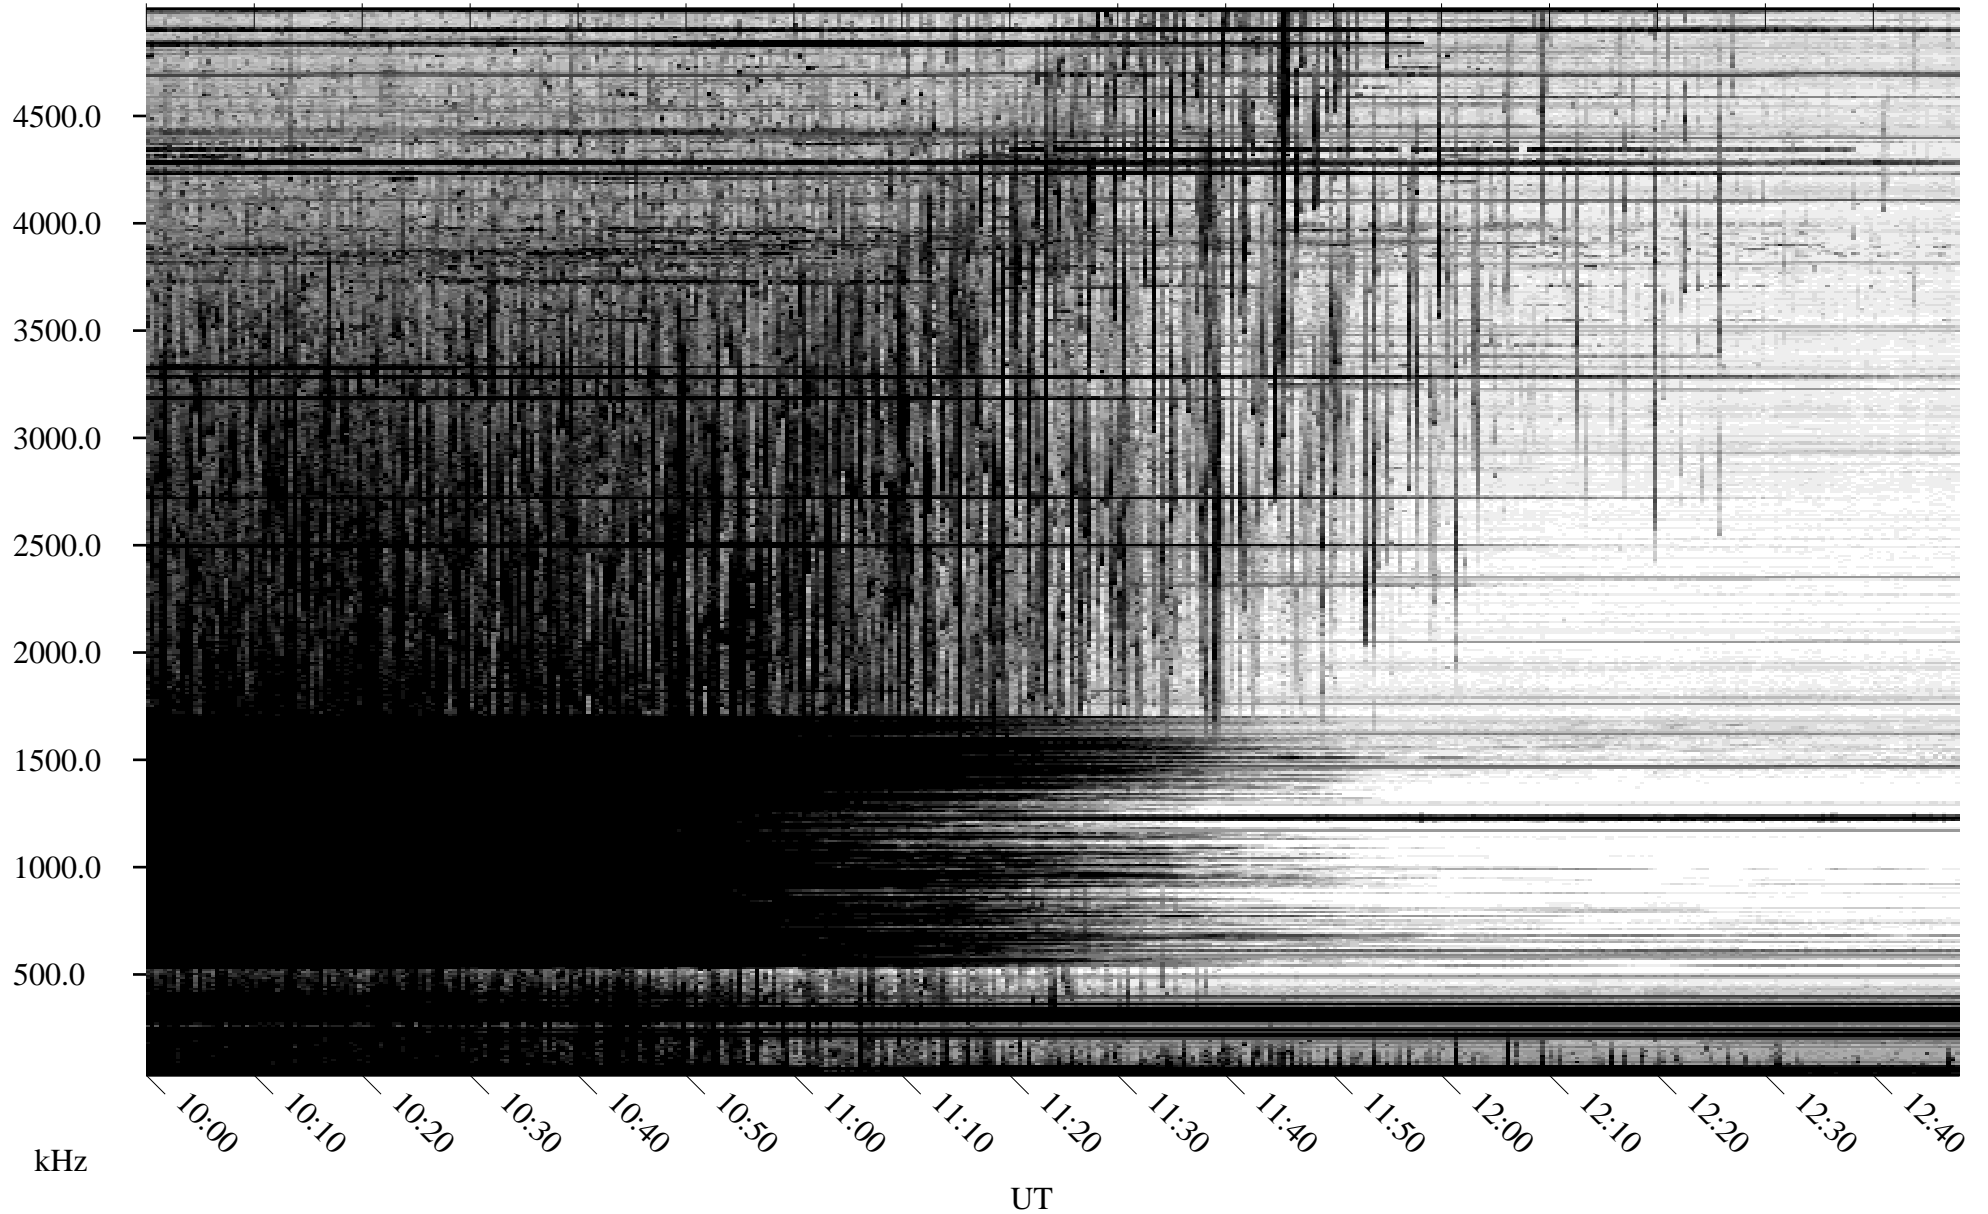

# 09/05/2010 Churchill, Manitoba

Linear Scale    Black = 161    White = 15

ch10247l.r00SUm max\_12

Page 4

# 09/05/2010 Churchill, Manitoba

Linear Scale    Black = 161    White = 15

ch10247l.r00SUm max\_12

Page 5

# 09/05/2010 Churchill, Manitoba

Linear Scale    Black = 161    White = 15

ch10247l.r00SUm max\_12

Page 6

09/05/2010 Churchill, Manitoba

Linear Scale Black = 161 White = 15

ch10247l.r00SUm max\_12

Page 7

# 09/05/2010 Churchill, Manitoba

Linear Scale    Black = 161    White = 15

ch10247l.r00SUm max\_12