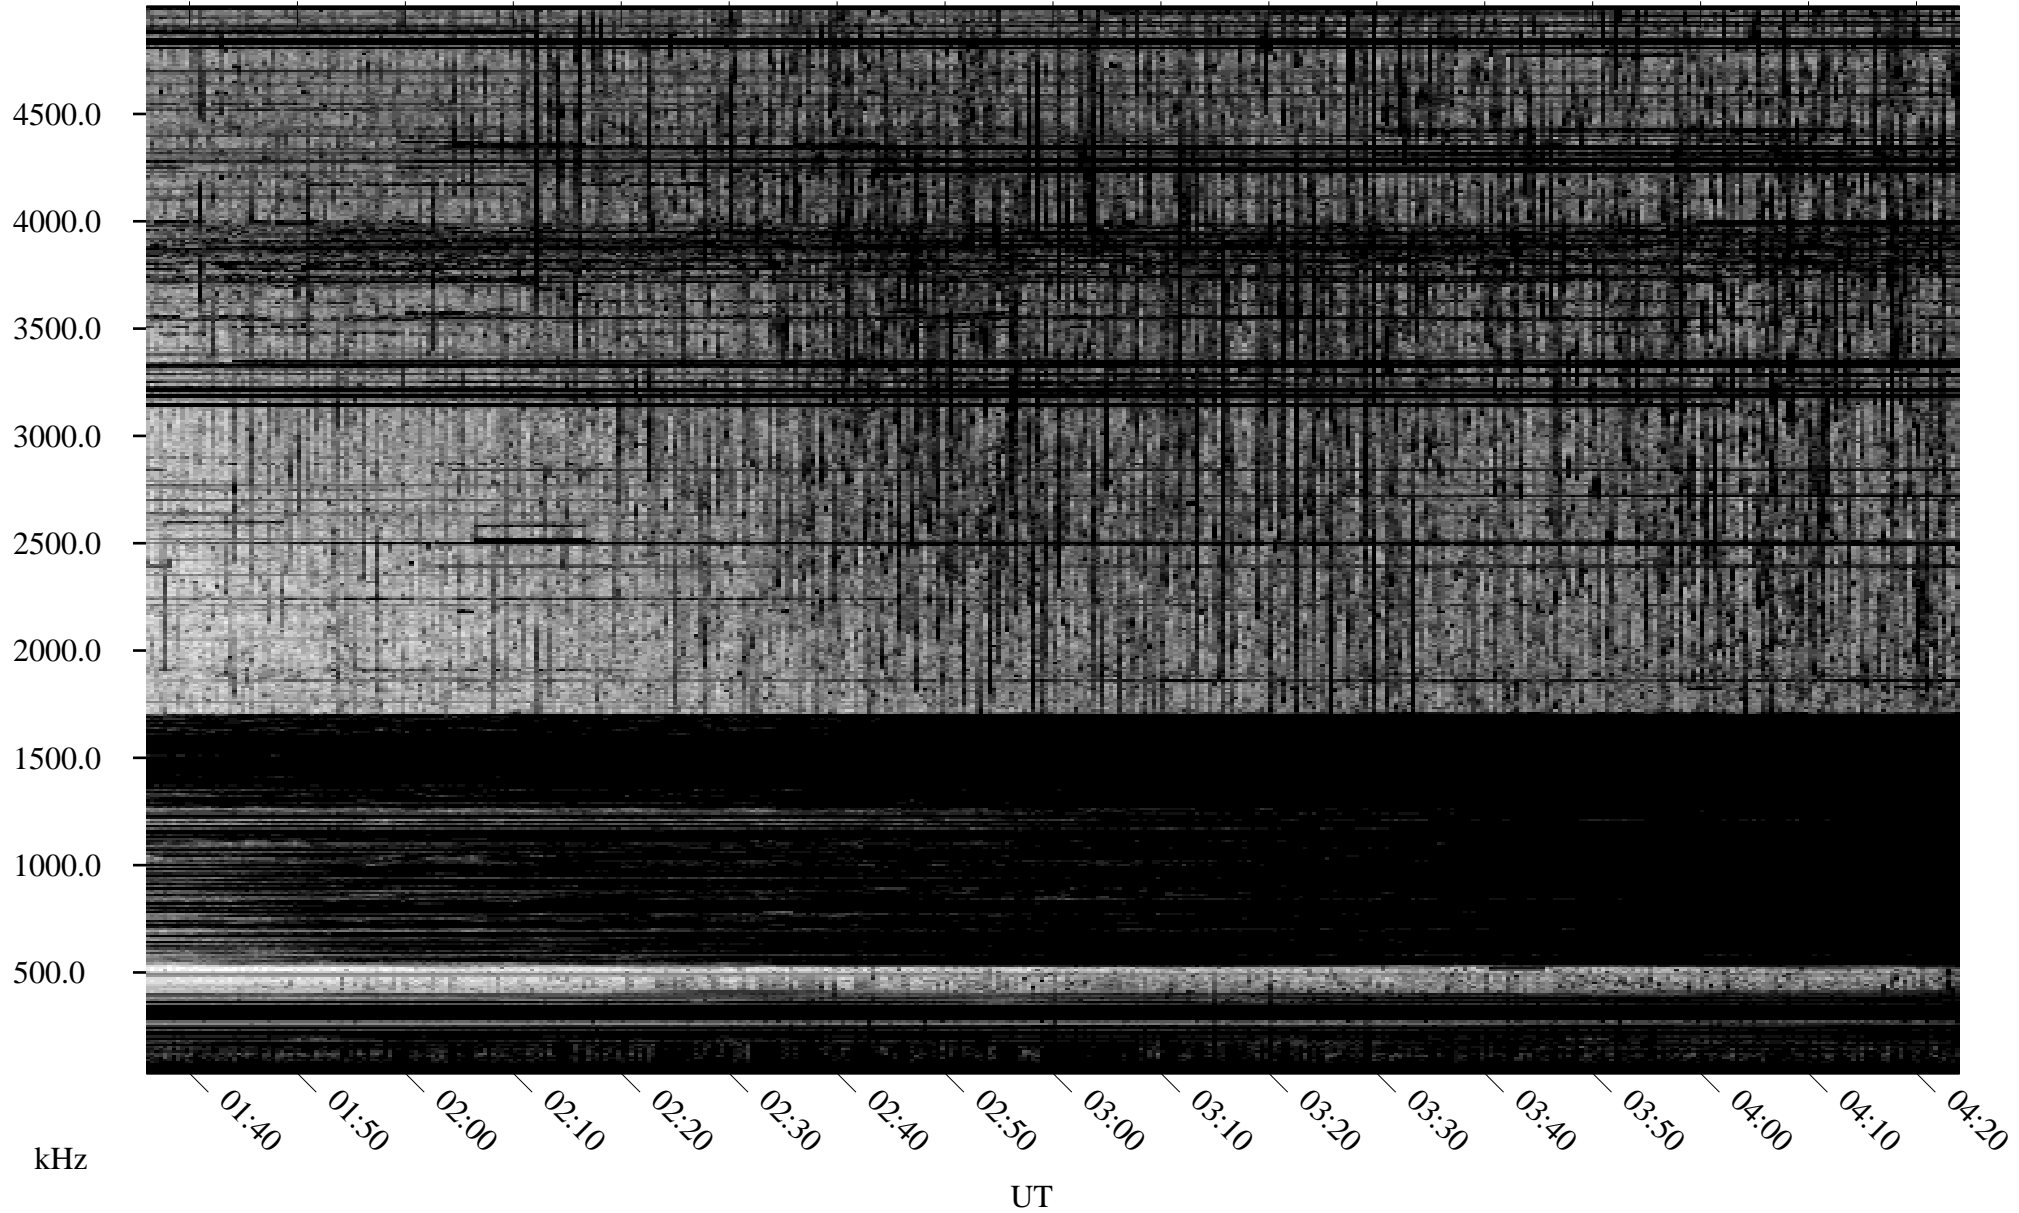

# 09/04/2010 Churchill, Manitoba

Linear Scale    Black = 161    White = 15

ch10247l.r00SUm max\_12

Page 1

# 09/04/2010 Churchill, Manitoba

Linear Scale    Black = 161    White = 15

ch10247l.r00SUm max\_12

Page 2

# 09/05/2010 Churchill, Manitoba

Linear Scale    Black = 161    White = 15

ch10247l.r00SUm max\_12

Page 3

# 09/05/2010 Churchill, Manitoba

Linear Scale    Black = 161    White = 15

ch10247l.r00SUm max\_12

Page 4