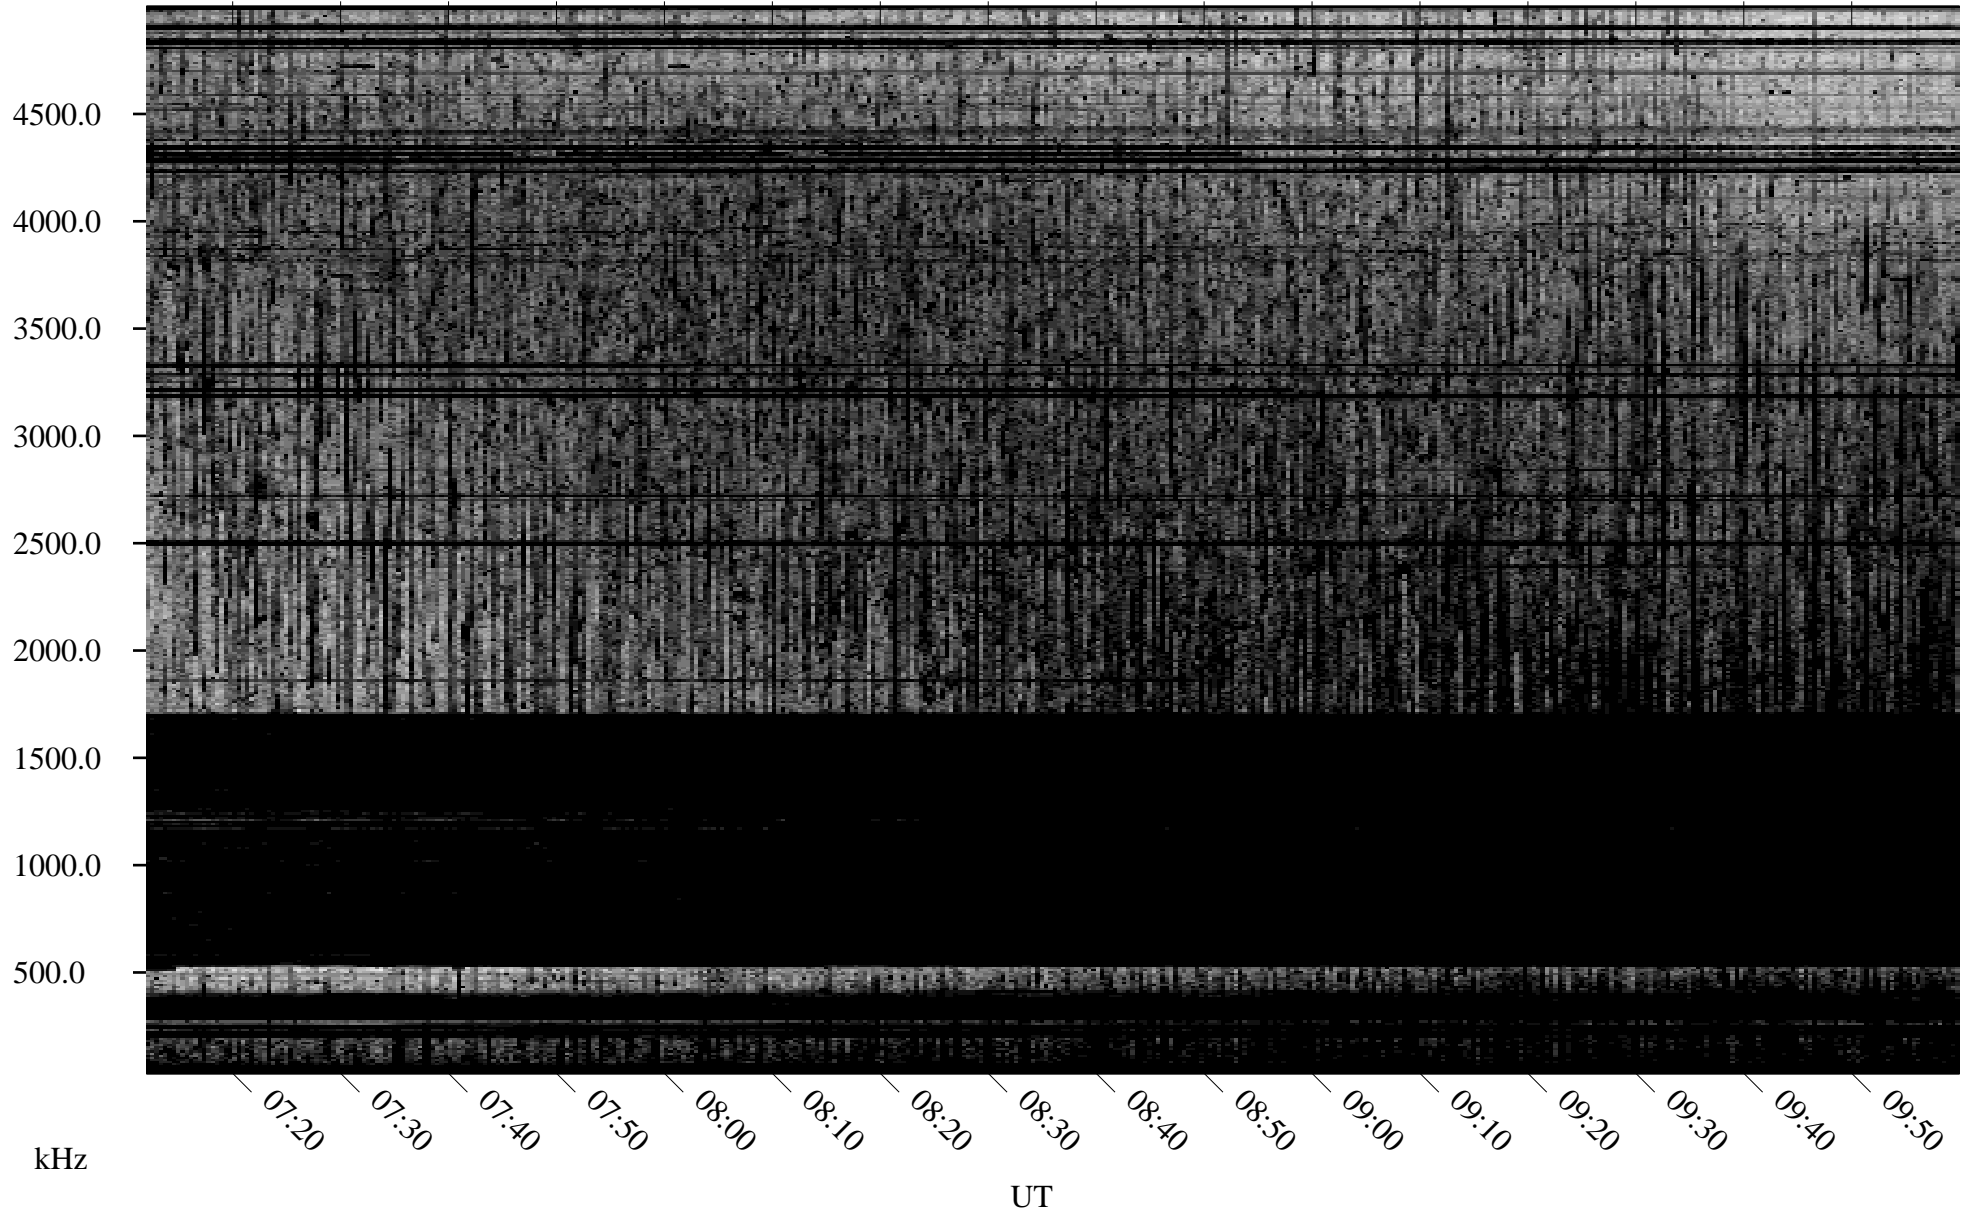

# 09/05/2010 Churchill, Manitoba

Linear Scale    Black = 161    White = 15

ch10247l.r00SUm max\_12

Page 4

# 09/05/2010 Churchill, Manitoba

Linear Scale    Black = 161    White = 15

ch10247l.r00SUm max\_12

Page 5

# 09/05/2010 Churchill, Manitoba

Linear Scale    Black = 161    White = 15

ch10247l.r00SUm max\_12

Page 6

09/05/2010 Churchill, Manitoba

Linear Scale Black = 161 White = 15

ch10247l.r00SUm max\_12

Page 7

# 09/05/2010 Churchill, Manitoba

Linear Scale    Black = 161    White = 15

ch10247l.r00SUm max\_12