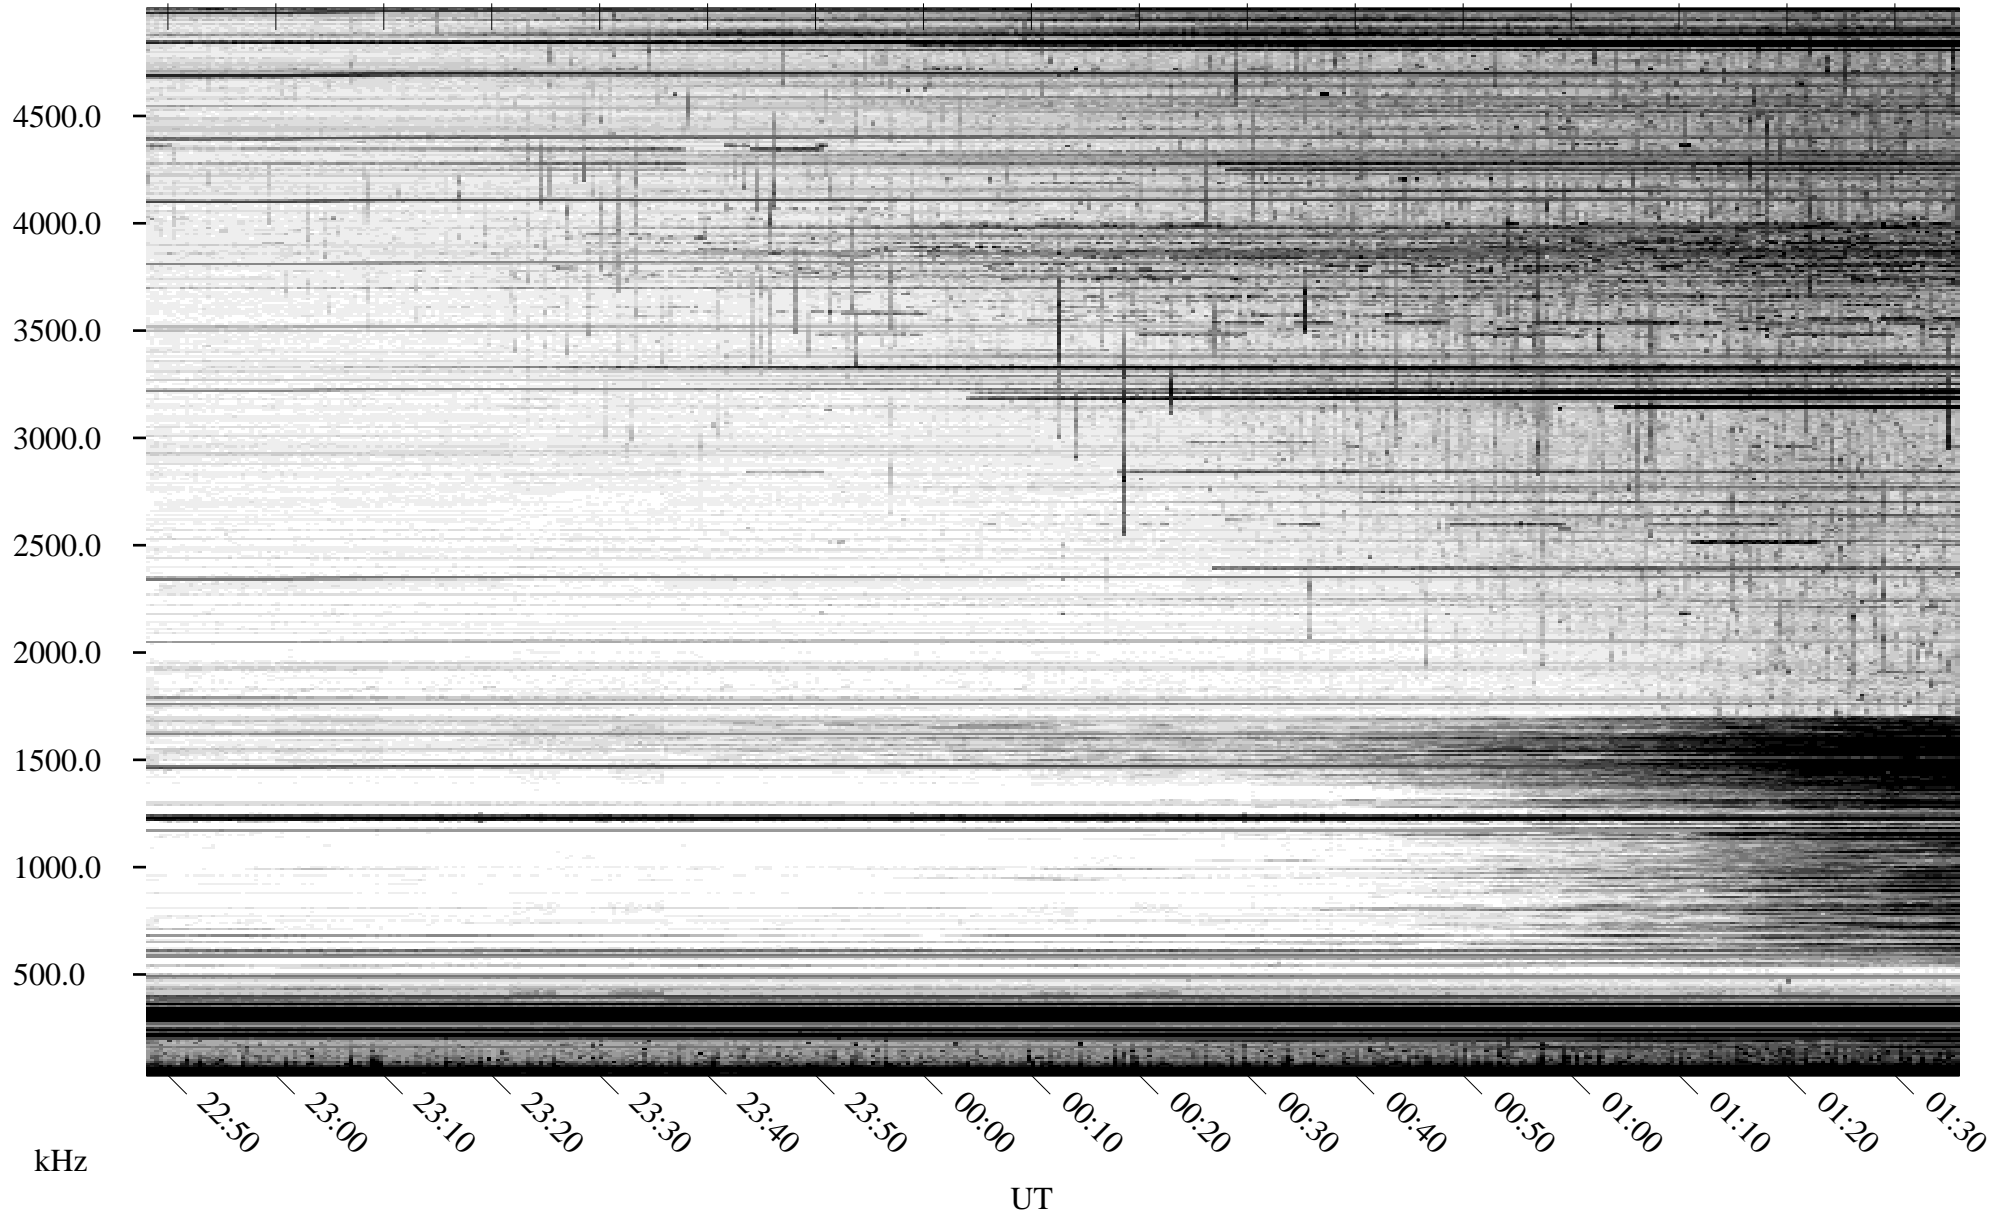

# 09/04/2010 Churchill, Manitoba

Linear Scale    Black = 161    White = 15

ch10247l.r00SUm max\_12

Page 1

# 09/04/2010 Churchill, Manitoba

Linear Scale    Black = 161    White = 15

ch10247l.r00SUm max\_12

Page 2

# 09/05/2010 Churchill, Manitoba

Linear Scale    Black = 161    White = 15

ch10247l.r00SUm max\_12

Page 3

# 09/05/2010 Churchill, Manitoba

Linear Scale    Black = 161    White = 15

ch10247l.r00SUm max\_12

Page 4