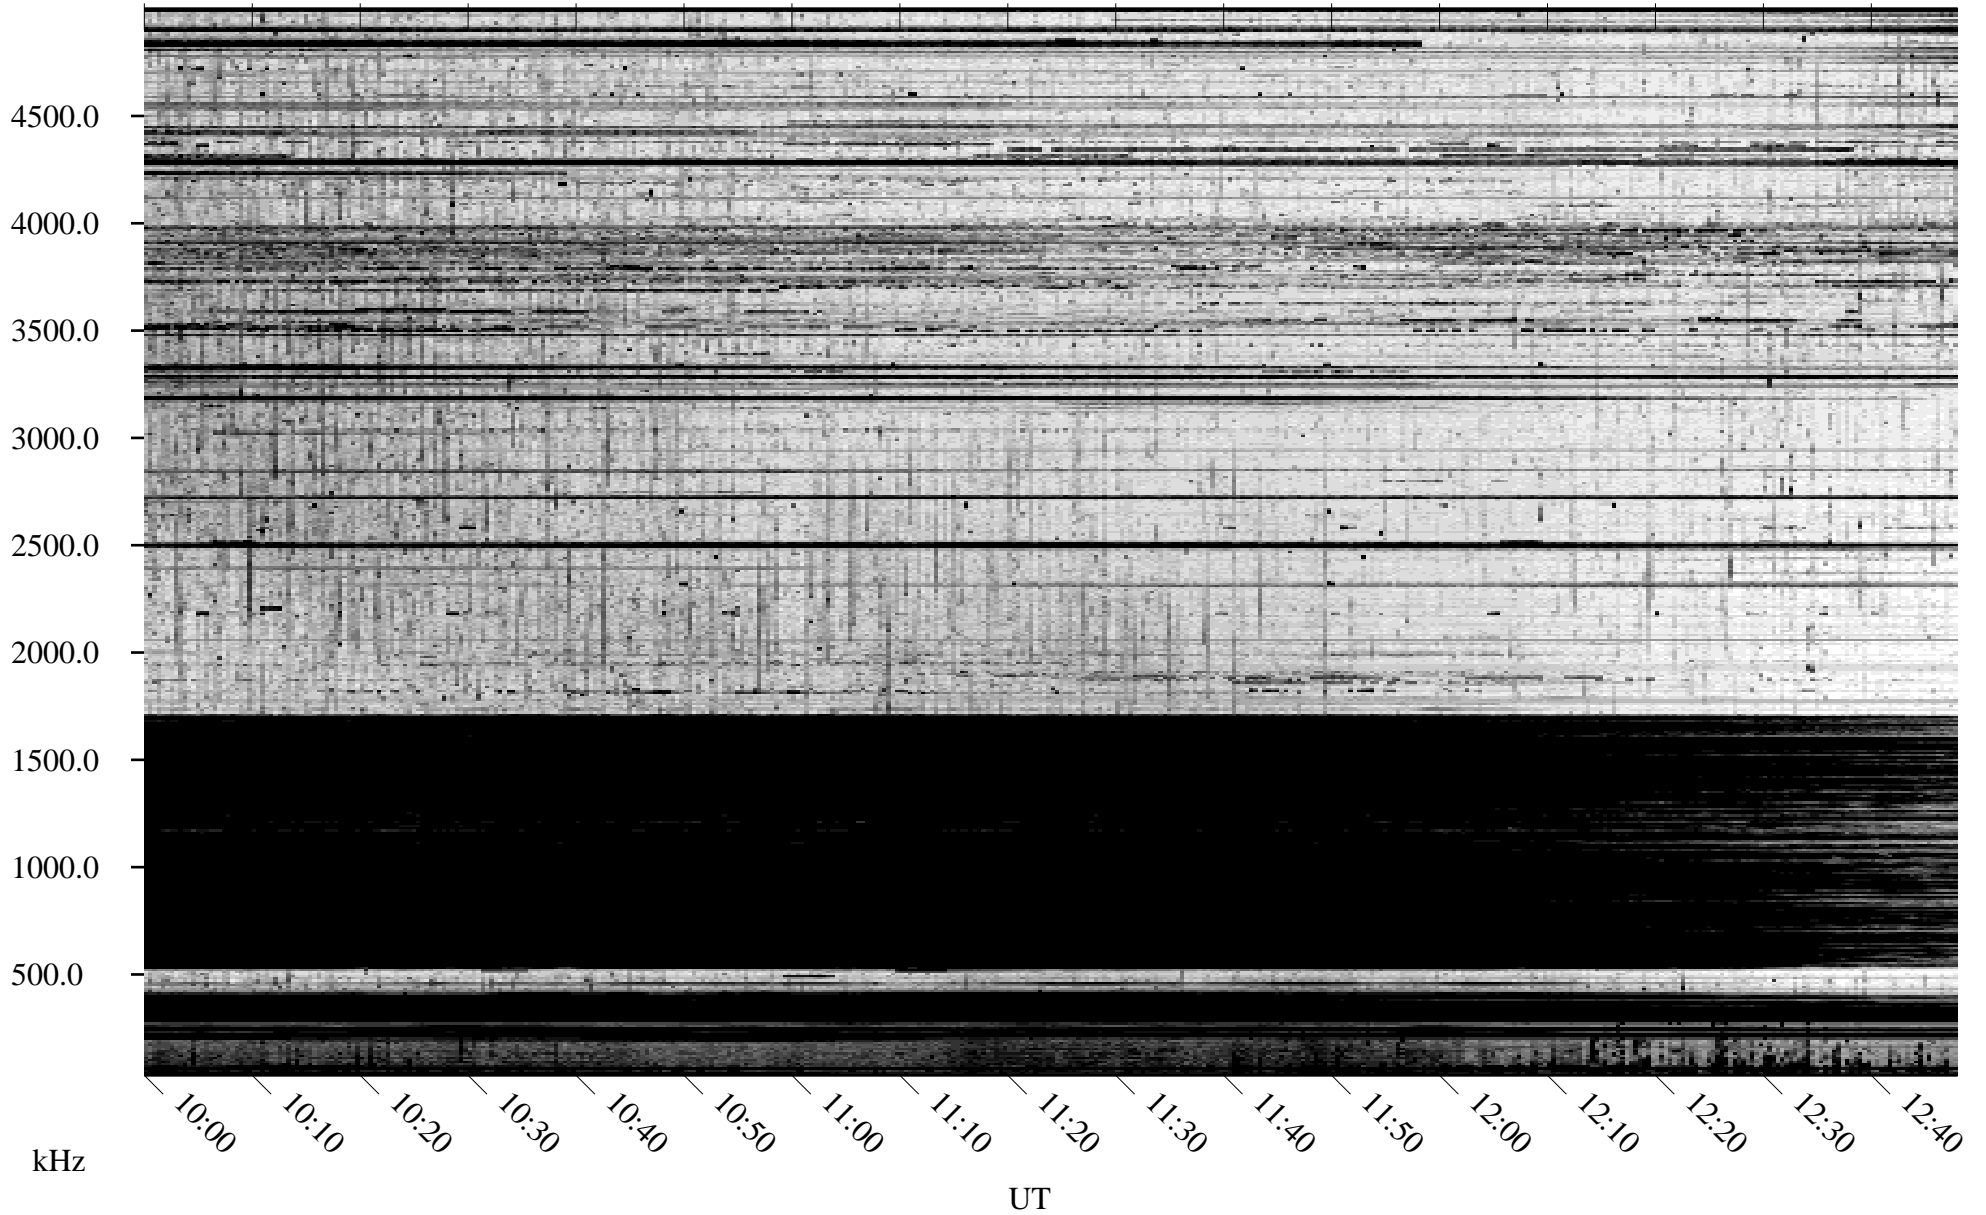

# 10/16/2010 Churchill, Manitoba

Linear Scale    Black = 161    White = 15

ch10288l.r00SUm max\_12

Page 4

# 10/16/2010 Churchill, Manitoba

Linear Scale    Black = 161    White = 15

ch10288l.r00SUm max\_12

# 10/16/2010 Churchill, Manitoba

Linear Scale    Black = 161    White = 15

ch10288l.r00SUm max\_12

Page 6

# 10/16/2010 Churchill, Manitoba

Linear Scale    Black = 161    White = 15

ch10288l.r00SUm max\_12

Page 7