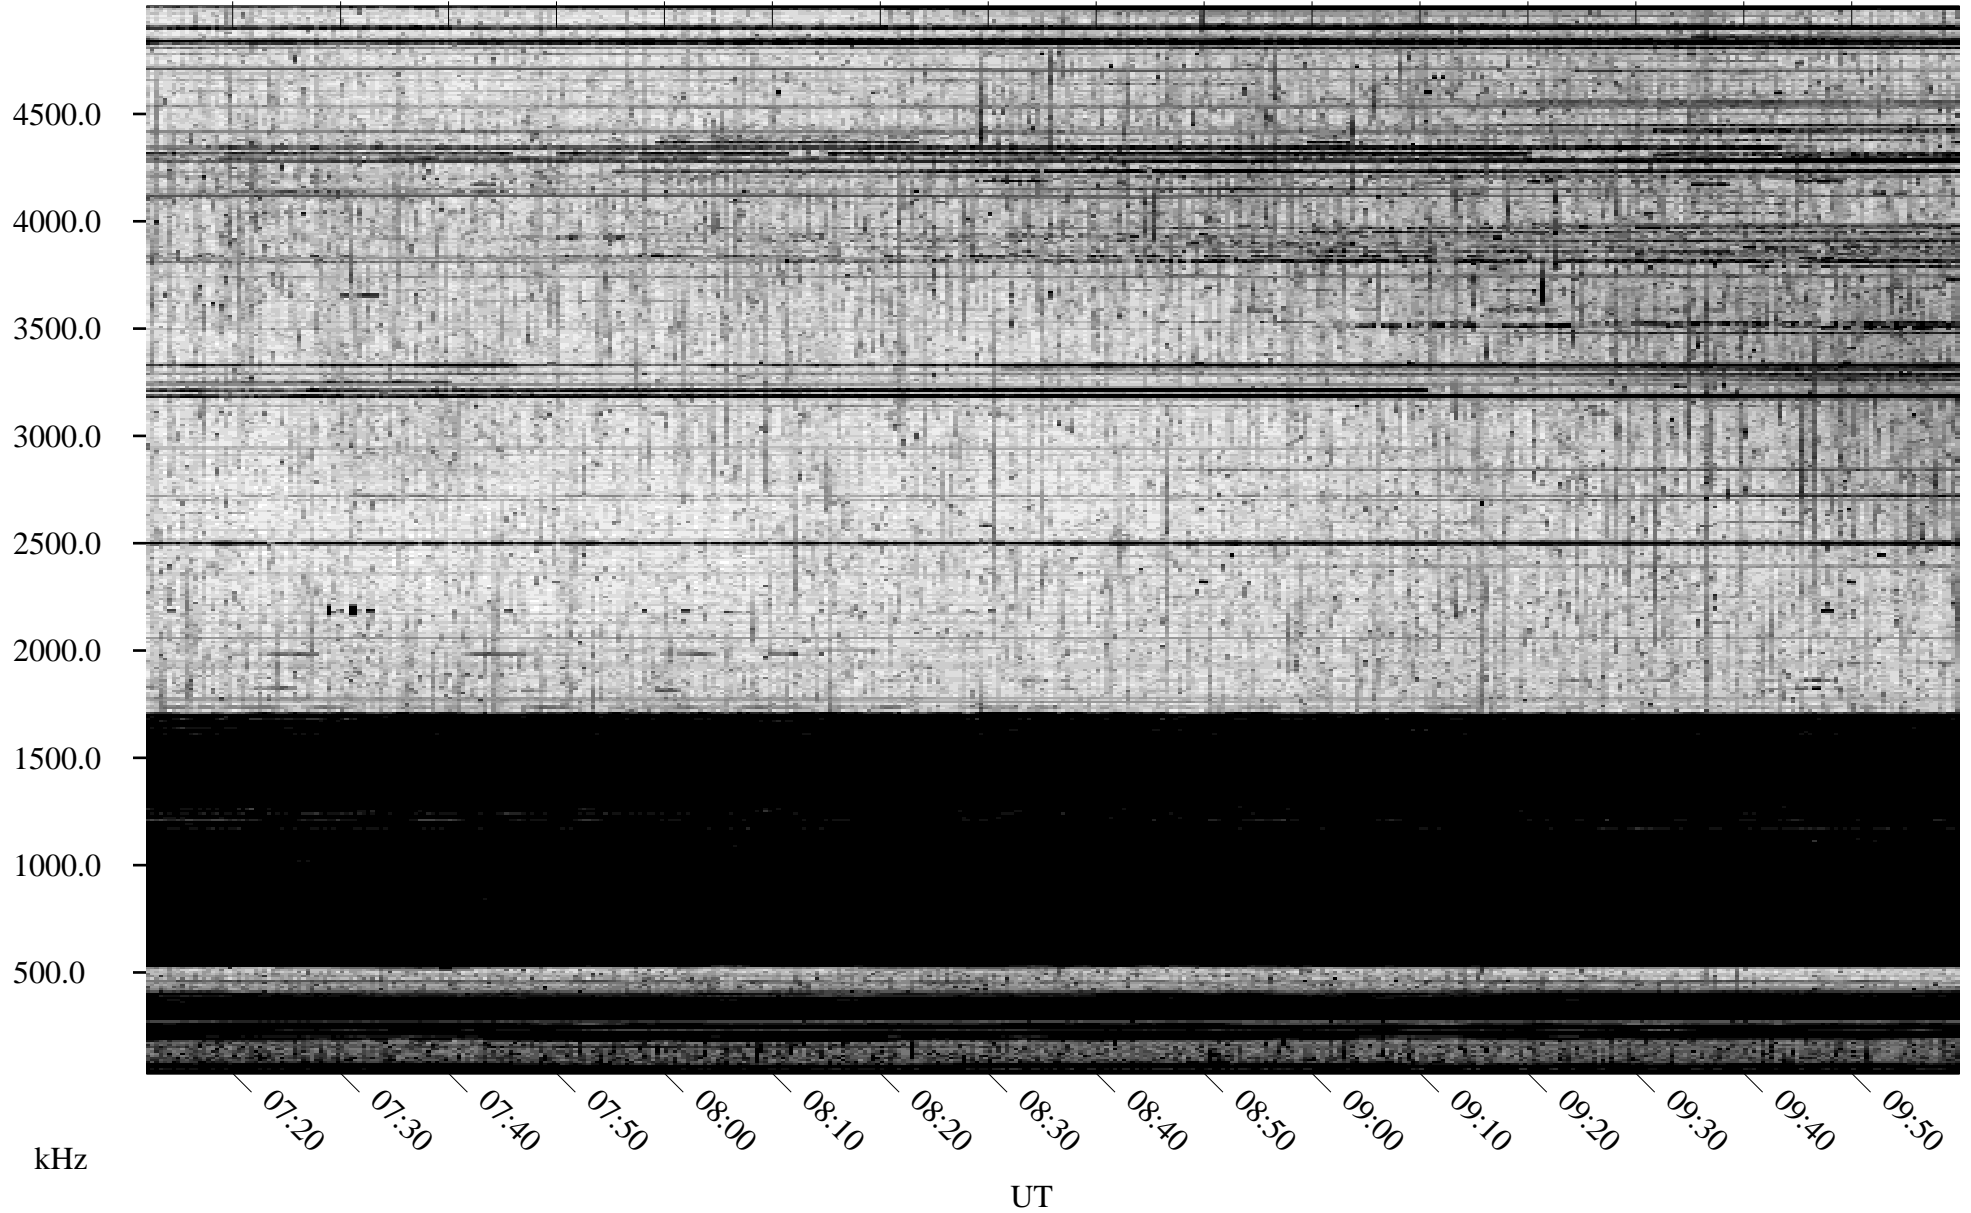

# 10/16/2010 Churchill, Manitoba

Linear Scale    Black = 161    White = 15

ch10288l.r00SUm max\_12

Page 3

# 10/16/2010 Churchill, Manitoba

Linear Scale    Black = 161    White = 15

ch10288l.r00SUm max\_12

Page 4

# 10/16/2010 Churchill, Manitoba

Linear Scale    Black = 161    White = 15

ch10288l.r00SUm max\_12

# 10/16/2010 Churchill, Manitoba

Linear Scale    Black = 161    White = 15

ch10288l.r00SUm max\_12

Page 6