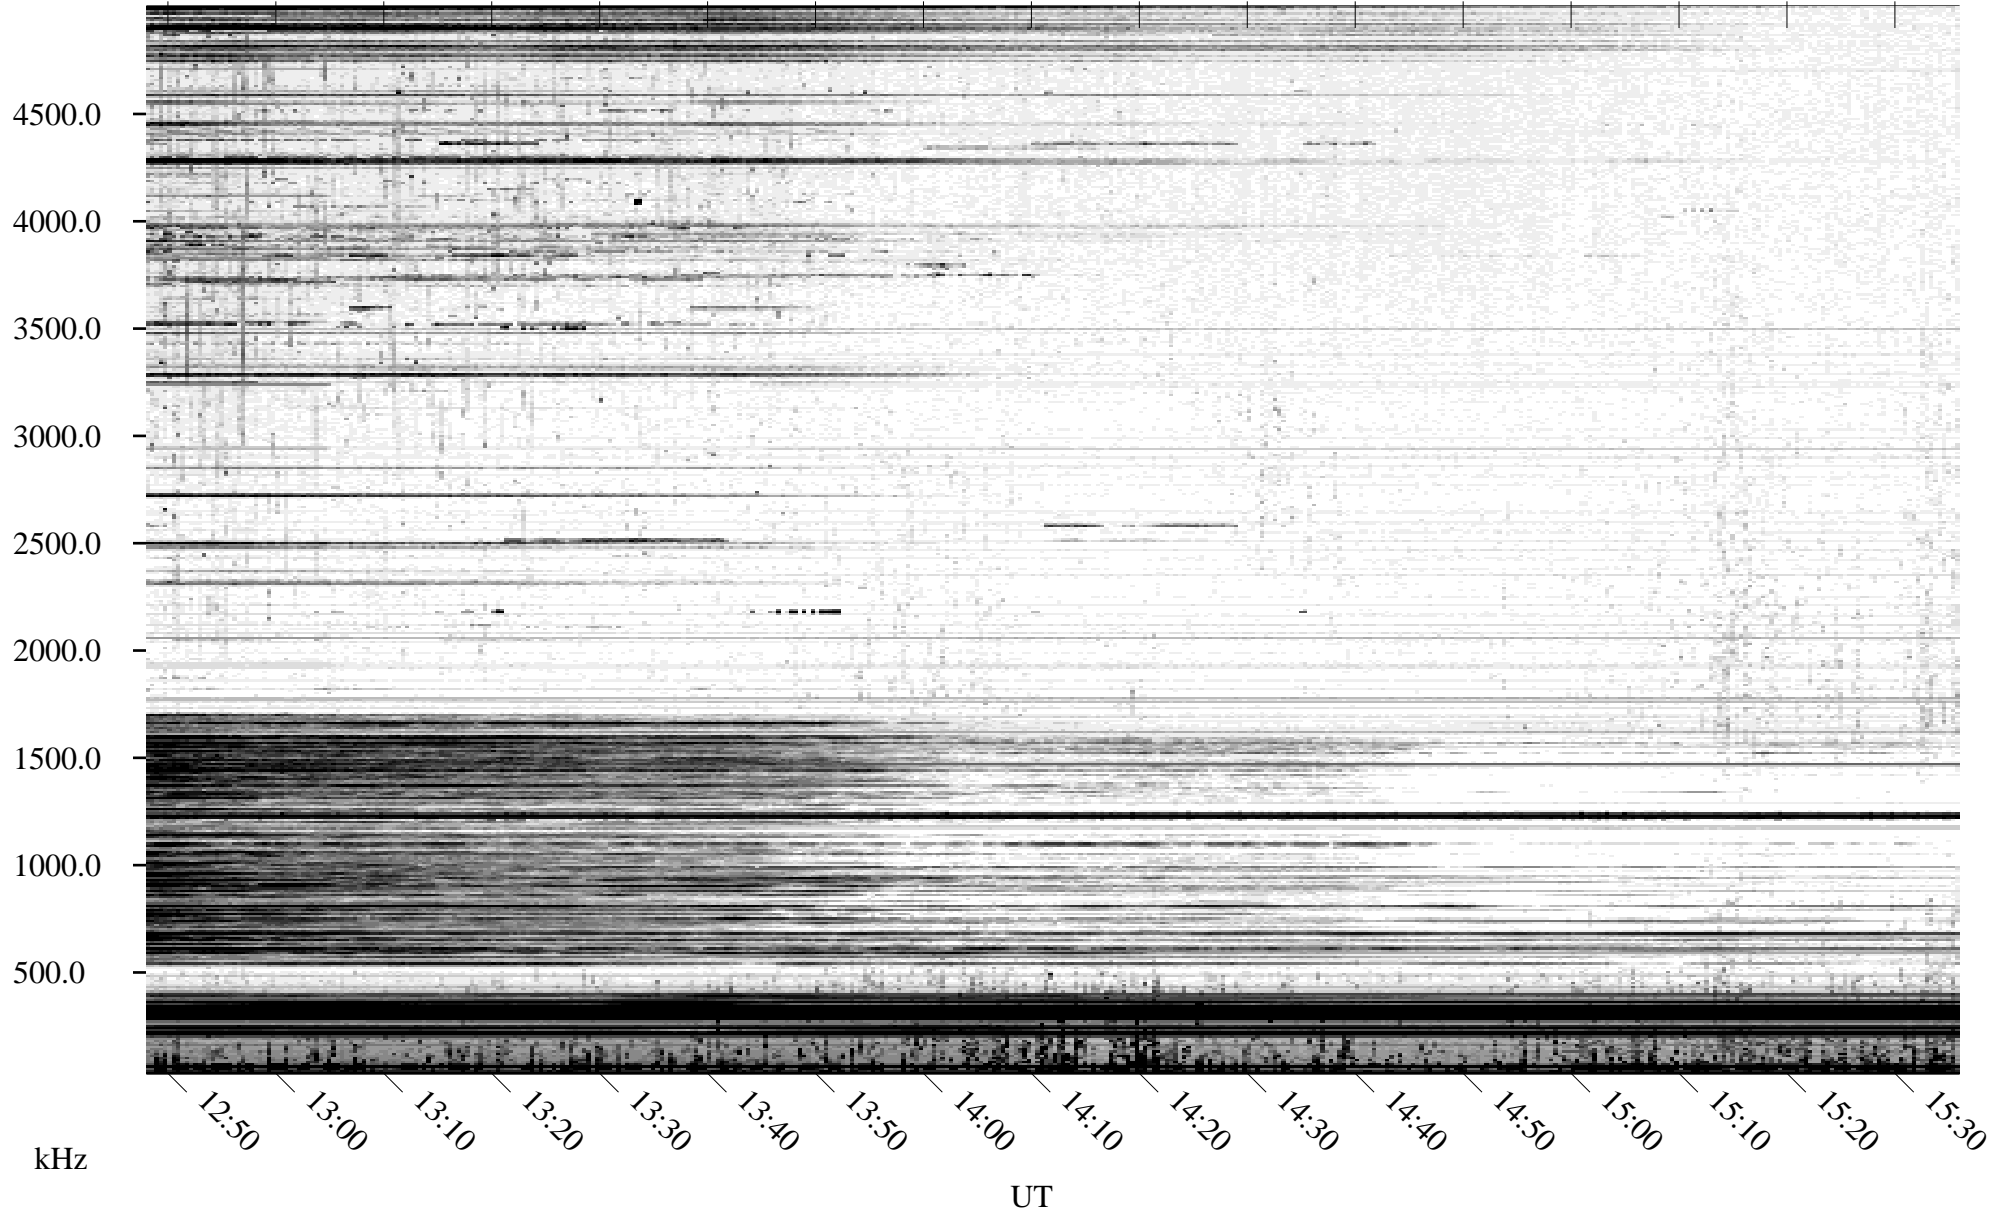

# 10/16/2010 Churchill, Manitoba

Linear Scale    Black = 161    White = 15

ch10288l.r00SUm max\_12

# 10/16/2010 Churchill, Manitoba

Linear Scale    Black = 161    White = 15

ch10288l.r00SUm max\_12

Page 6

# 10/16/2010 Churchill, Manitoba

Linear Scale    Black = 161    White = 15

ch10288l.r00SUm max\_12

Page 7

# 10/16/2010 Churchill, Manitoba

Linear Scale    Black = 161    White = 15

ch10288l.r00SUm max\_12

Page 8