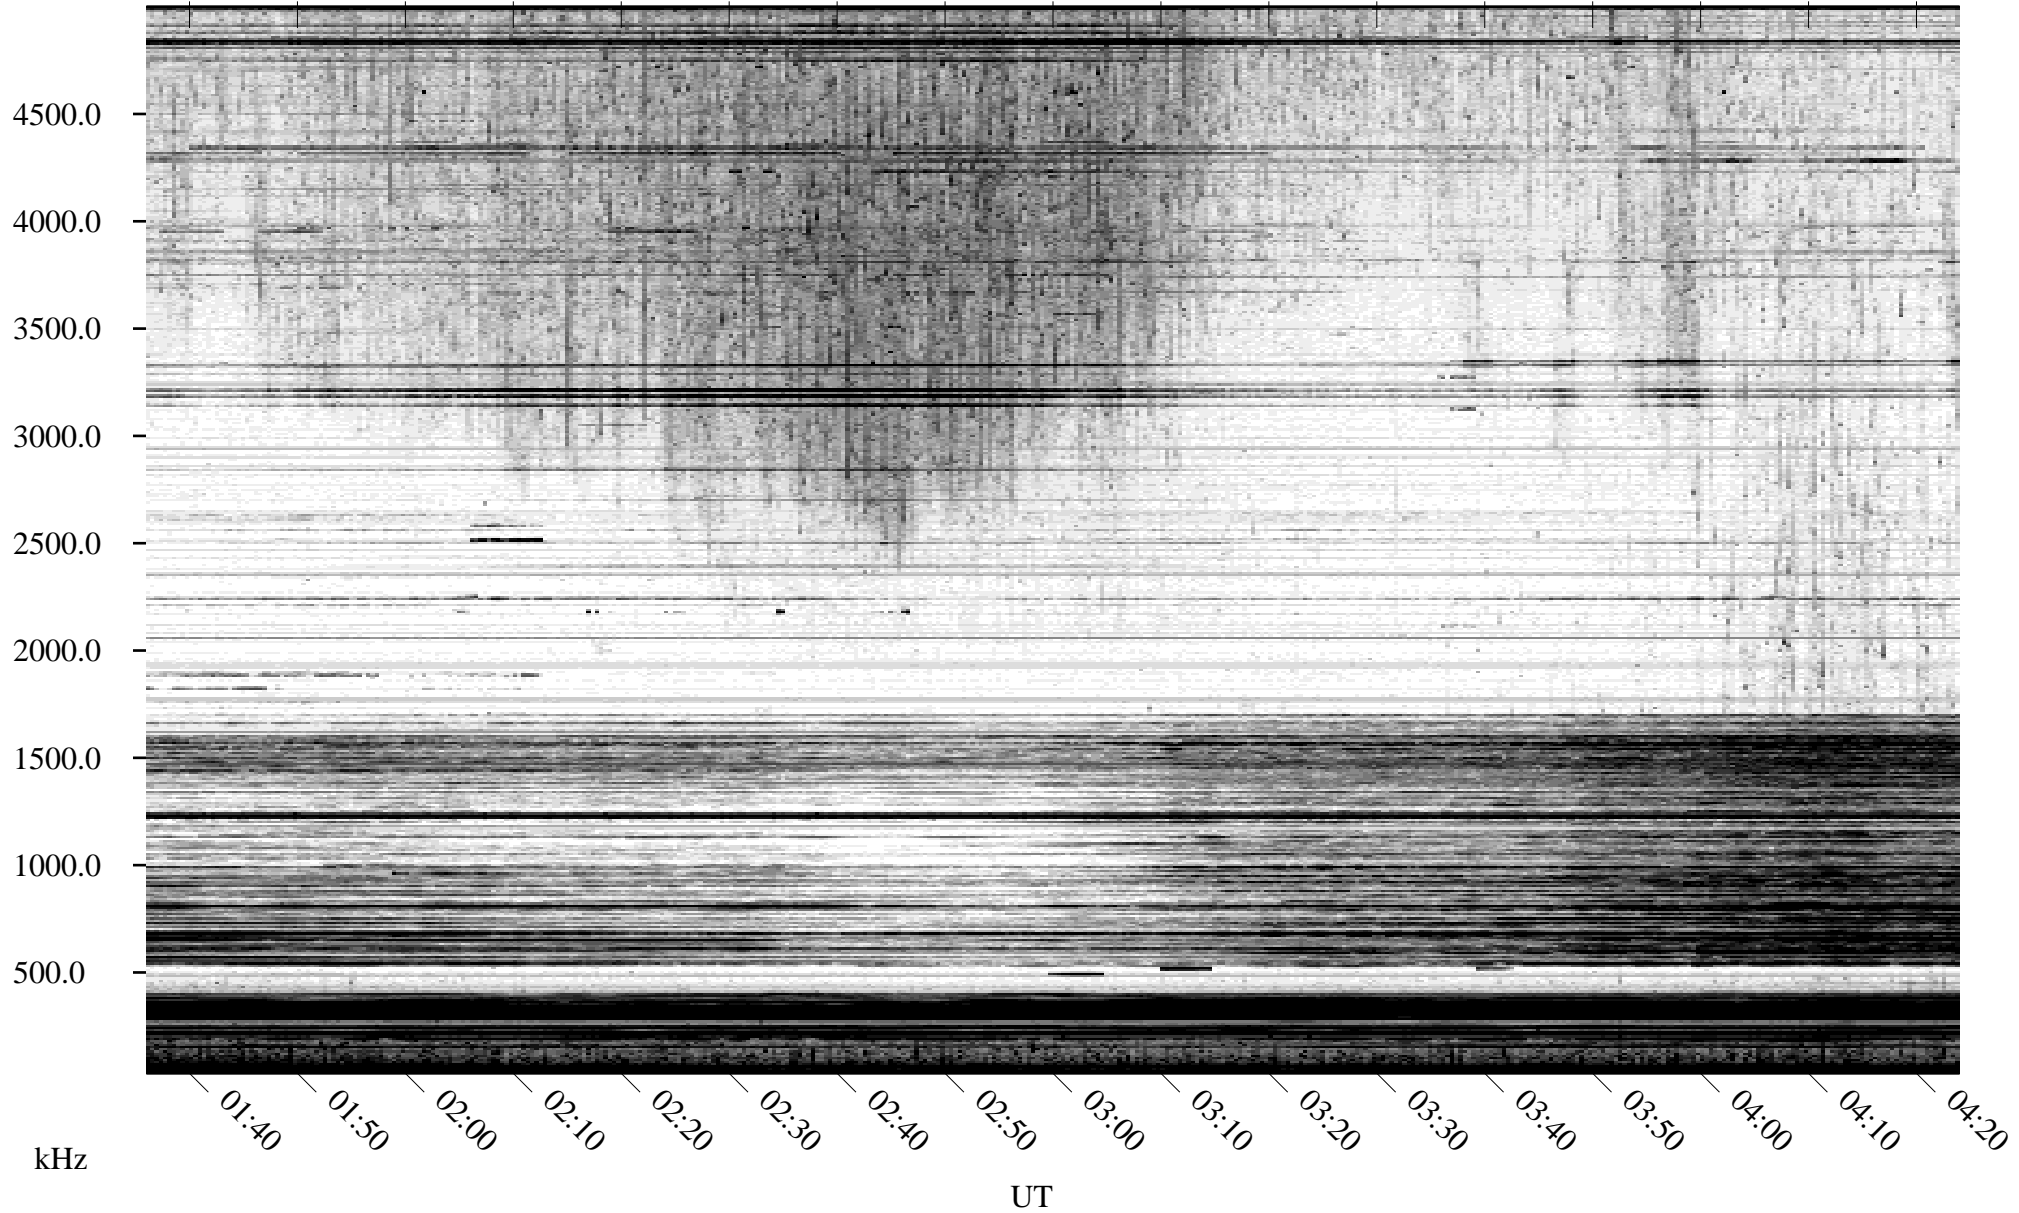

# 10/24/2010 Churchill, Manitoba

Linear Scale    Black = 161    White = 15

ch10297l.r00SUm max\_12

Page 1

# 10/24/2010 Churchill, Manitoba

Linear Scale    Black = 161    White = 15

ch10297l.r00SUm max\_12

Page 2

# 10/25/2010 Churchill, Manitoba

Linear Scale    Black = 161    White = 15

ch10297l.r00SUm max\_12

Page 3

# 10/25/2010 Churchill, Manitoba

Linear Scale    Black = 161    White = 15

ch10297l.r00SUm max\_12

Page 4