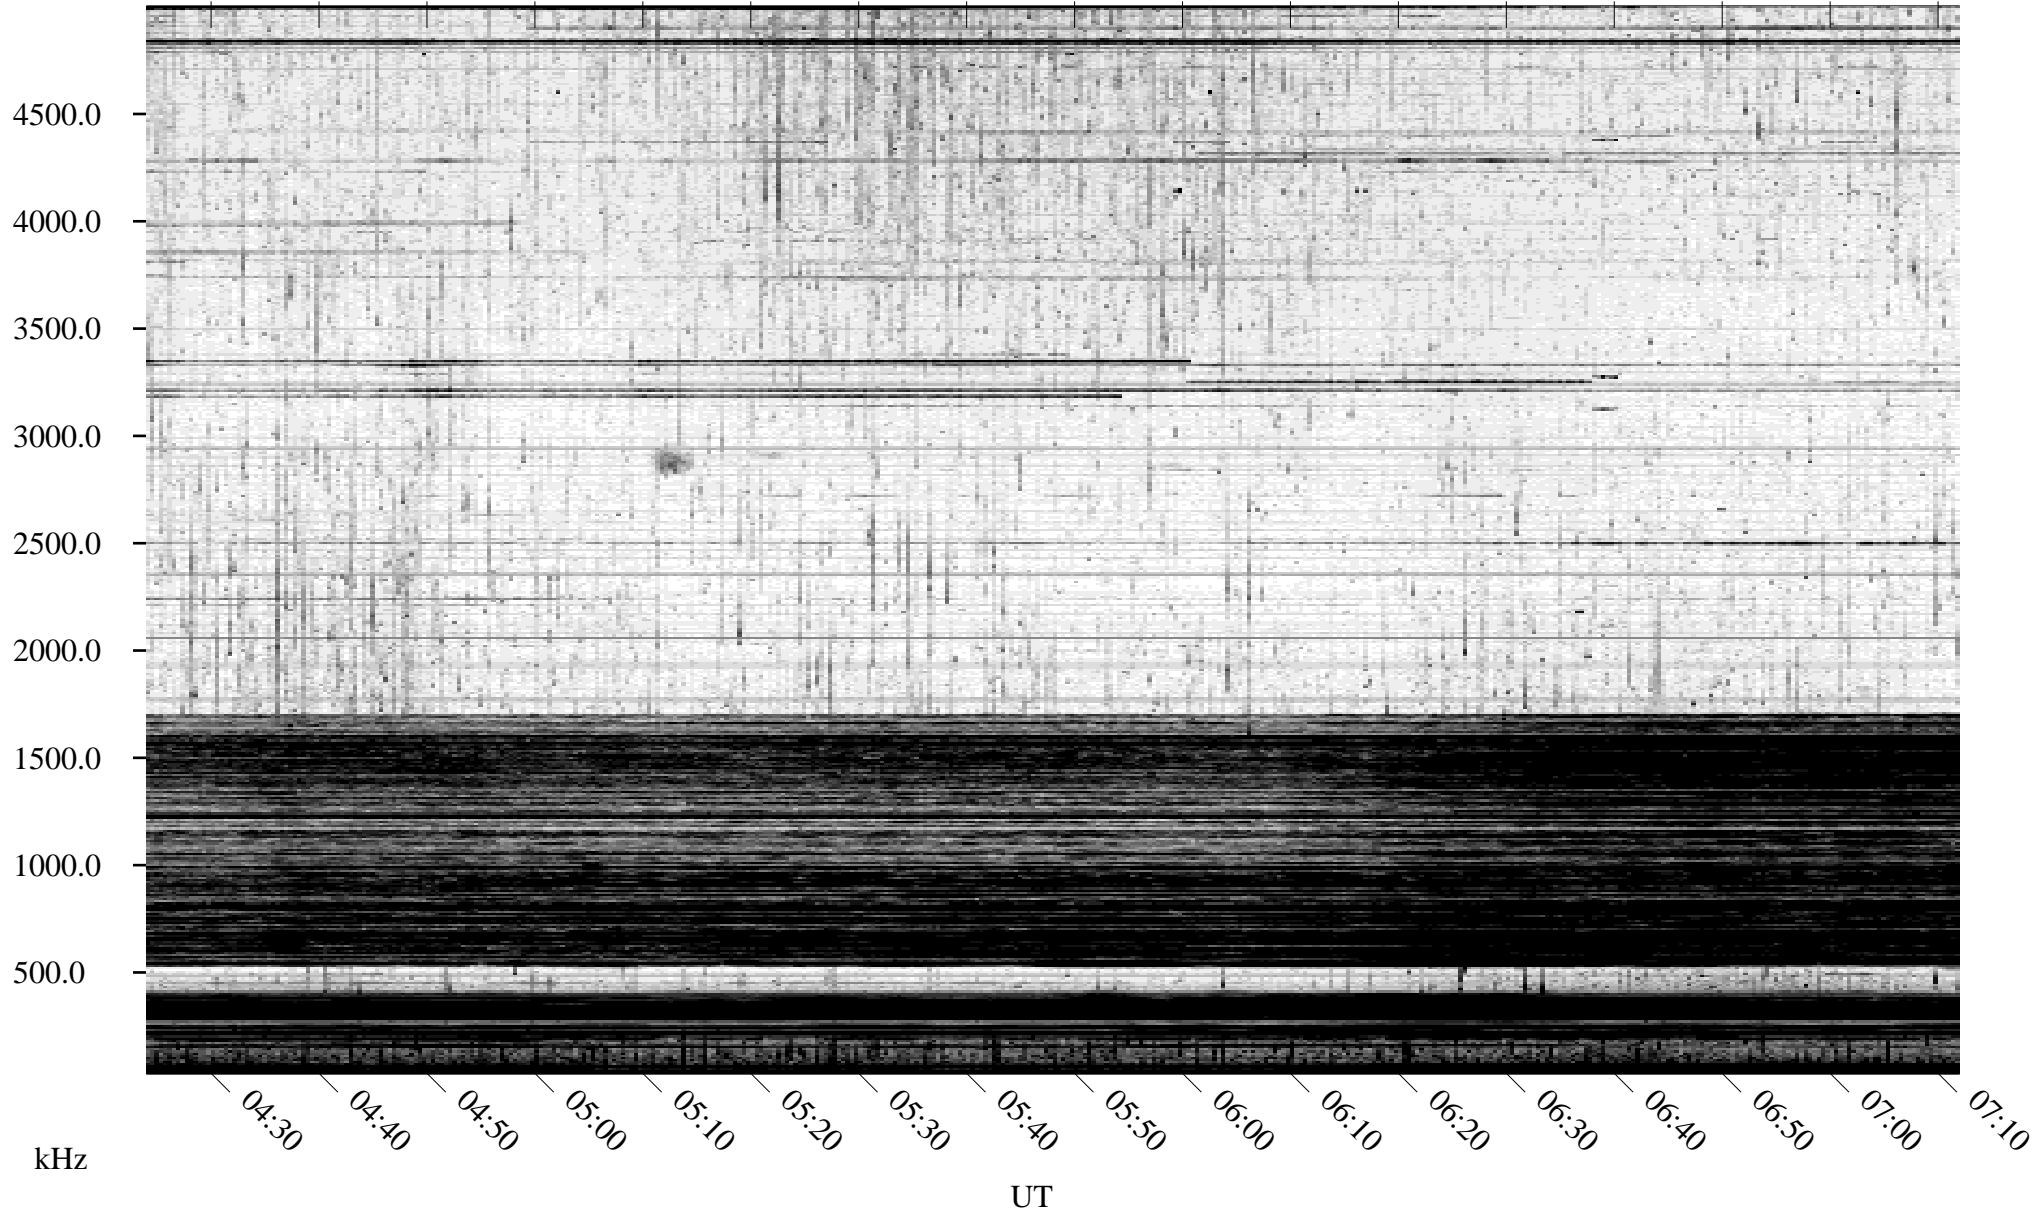

# 10/24/2010 Churchill, Manitoba

Linear Scale    Black = 161    White = 15

ch10297l.r00SUm max\_12

Page 1

# 10/24/2010 Churchill, Manitoba

Linear Scale    Black = 161    White = 15

ch10297l.r00SUm max\_12

Page 2

# 10/25/2010 Churchill, Manitoba

Linear Scale    Black = 161    White = 15

ch10297l.r00SUm max\_12

Page 3

# 10/25/2010 Churchill, Manitoba

Linear Scale    Black = 161    White = 15

ch10297l.r00SUm max\_12

Page 4