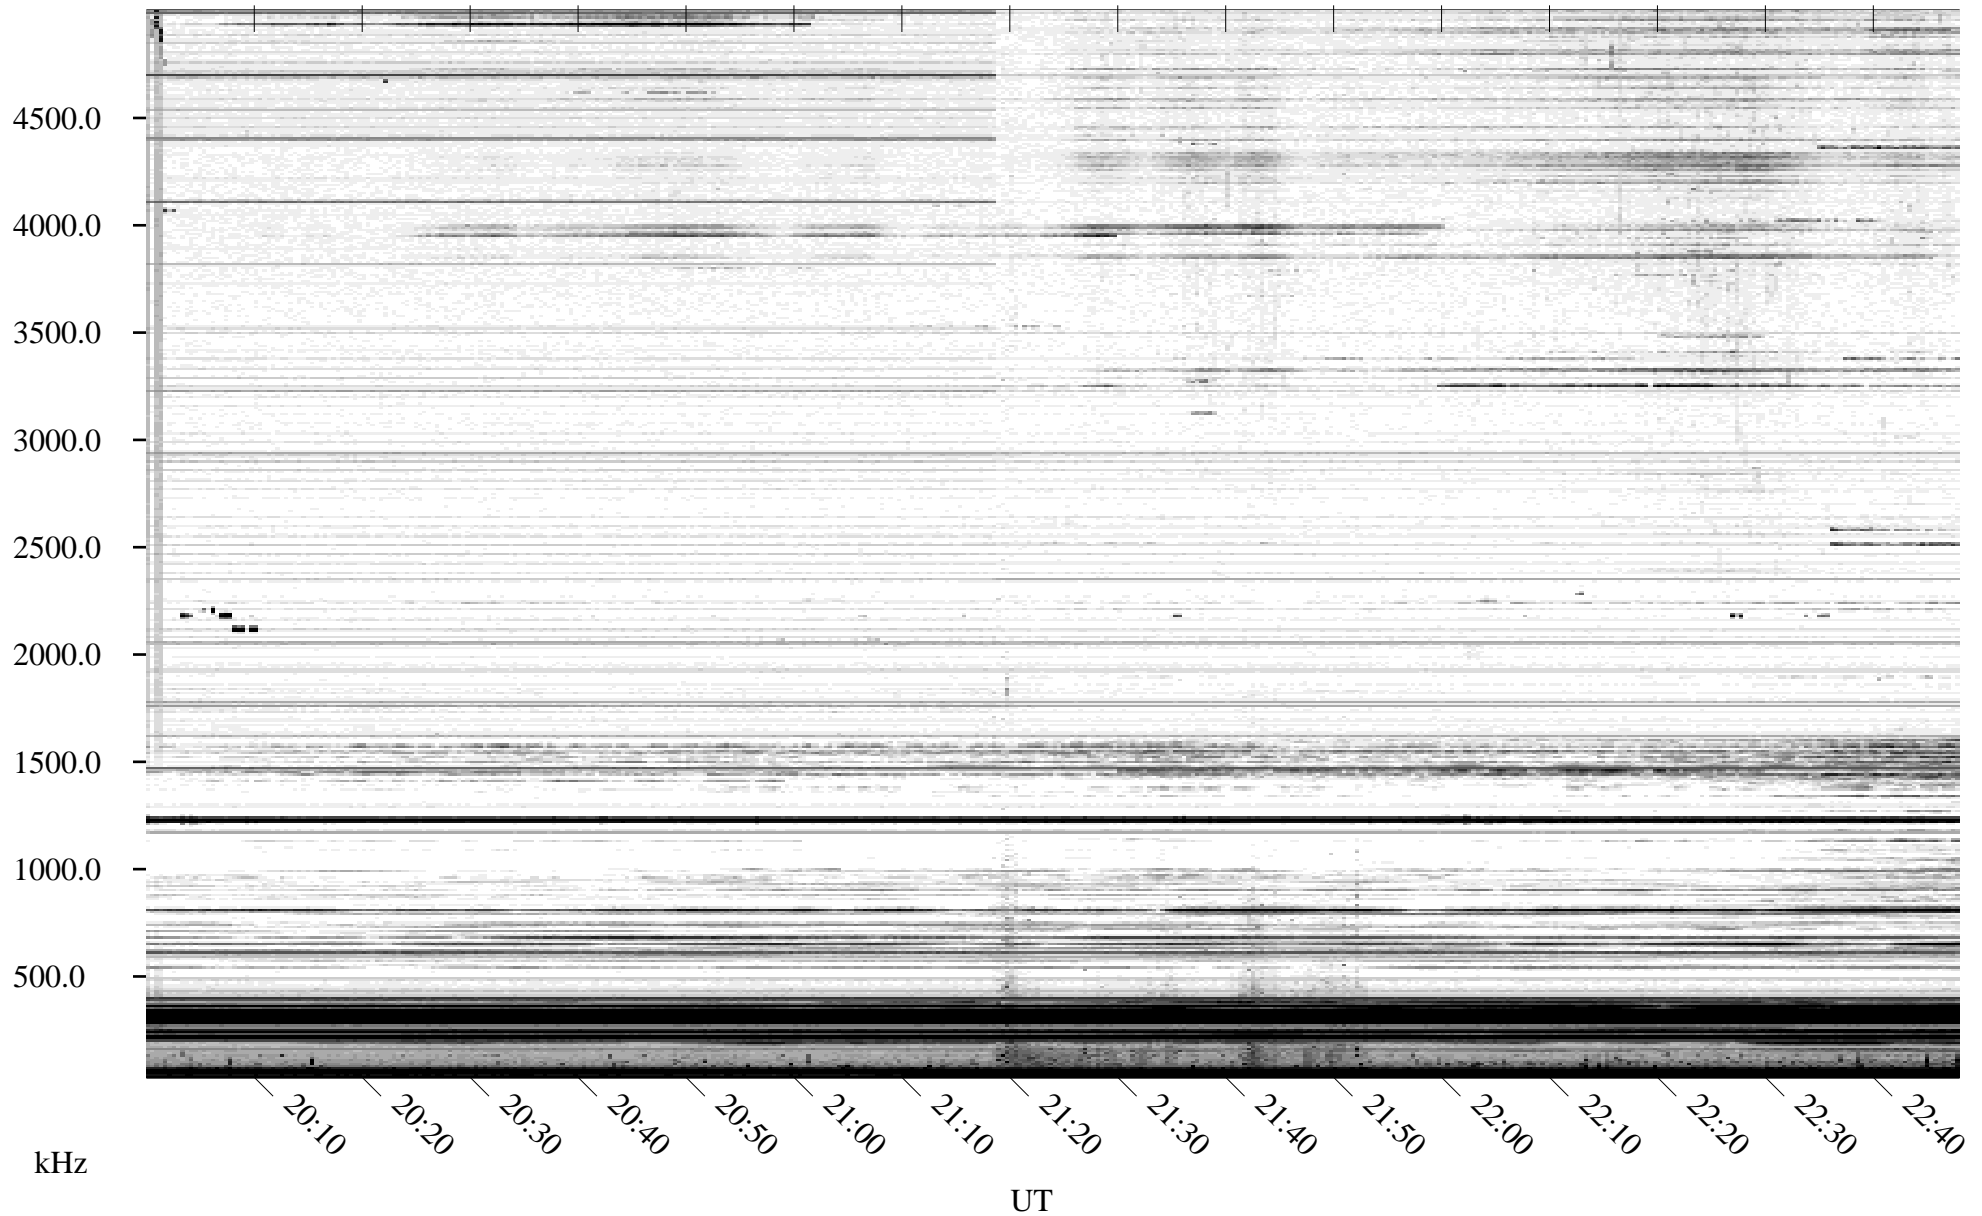

# 10/24/2010 Churchill, Manitoba

Linear Scale    Black = 161    White = 15

ch10297l.r00SUm max\_12

Page 1

# 10/24/2010 Churchill, Manitoba

Linear Scale    Black = 161    White = 15

ch10297l.r00SUm max\_12

Page 2

# 10/25/2010 Churchill, Manitoba

Linear Scale    Black = 161    White = 15

ch10297l.r00SUm max\_12

Page 3

# 10/25/2010 Churchill, Manitoba

Linear Scale    Black = 161    White = 15

ch10297l.r00SUm max\_12

Page 4