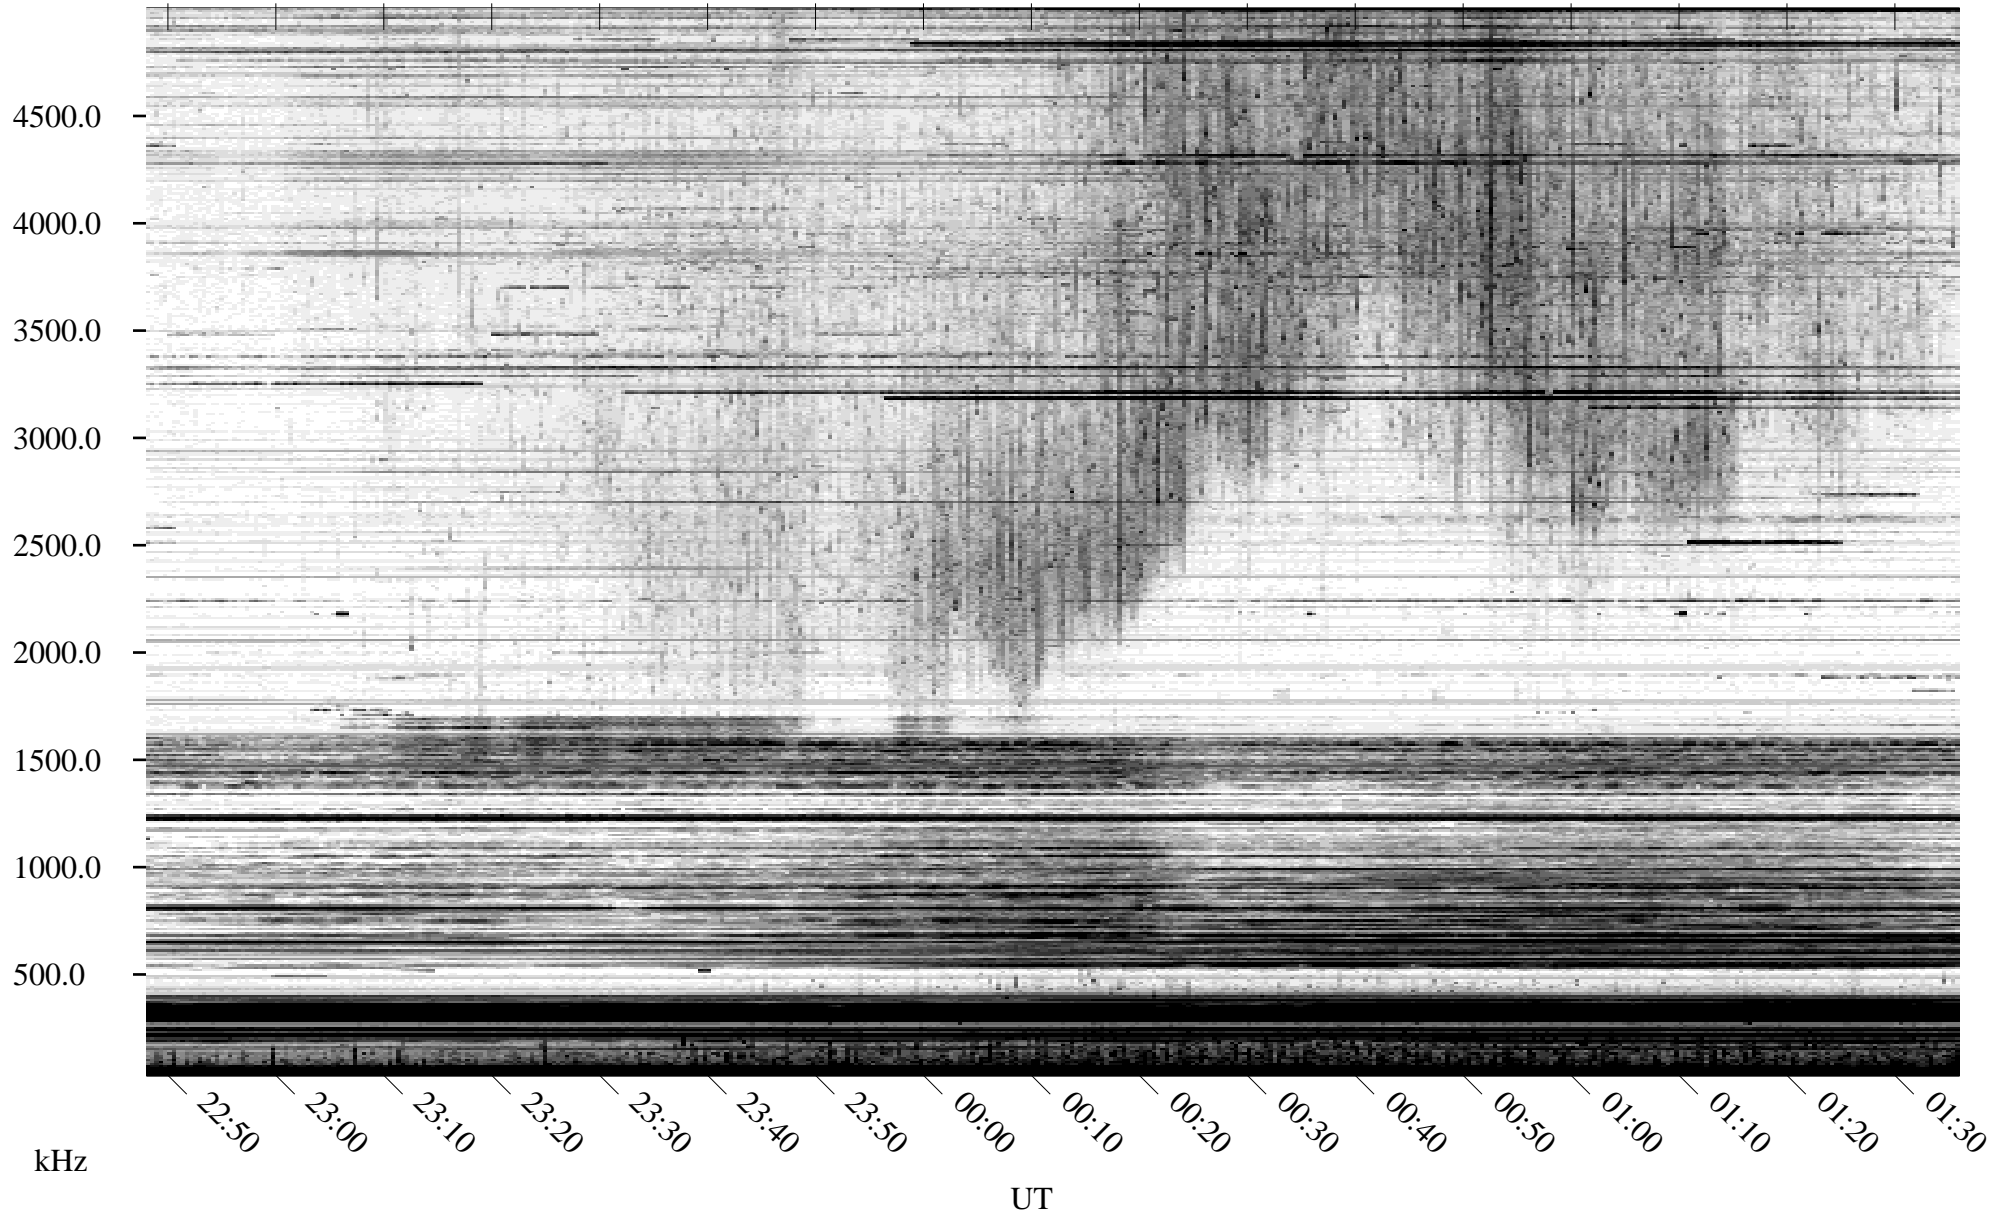

# 10/24/2010 Churchill, Manitoba

Linear Scale    Black = 161    White = 15

ch10297l.r00SUm max\_12

Page 1

# 10/24/2010 Churchill, Manitoba

Linear Scale    Black = 161    White = 15

ch10297l.r00SUm max\_12

Page 2

# 10/25/2010 Churchill, Manitoba

Linear Scale    Black = 161    White = 15

ch10297l.r00SUm max\_12

Page 3

# 10/25/2010 Churchill, Manitoba

Linear Scale    Black = 161    White = 15

ch10297l.r00SUm max\_12

Page 4